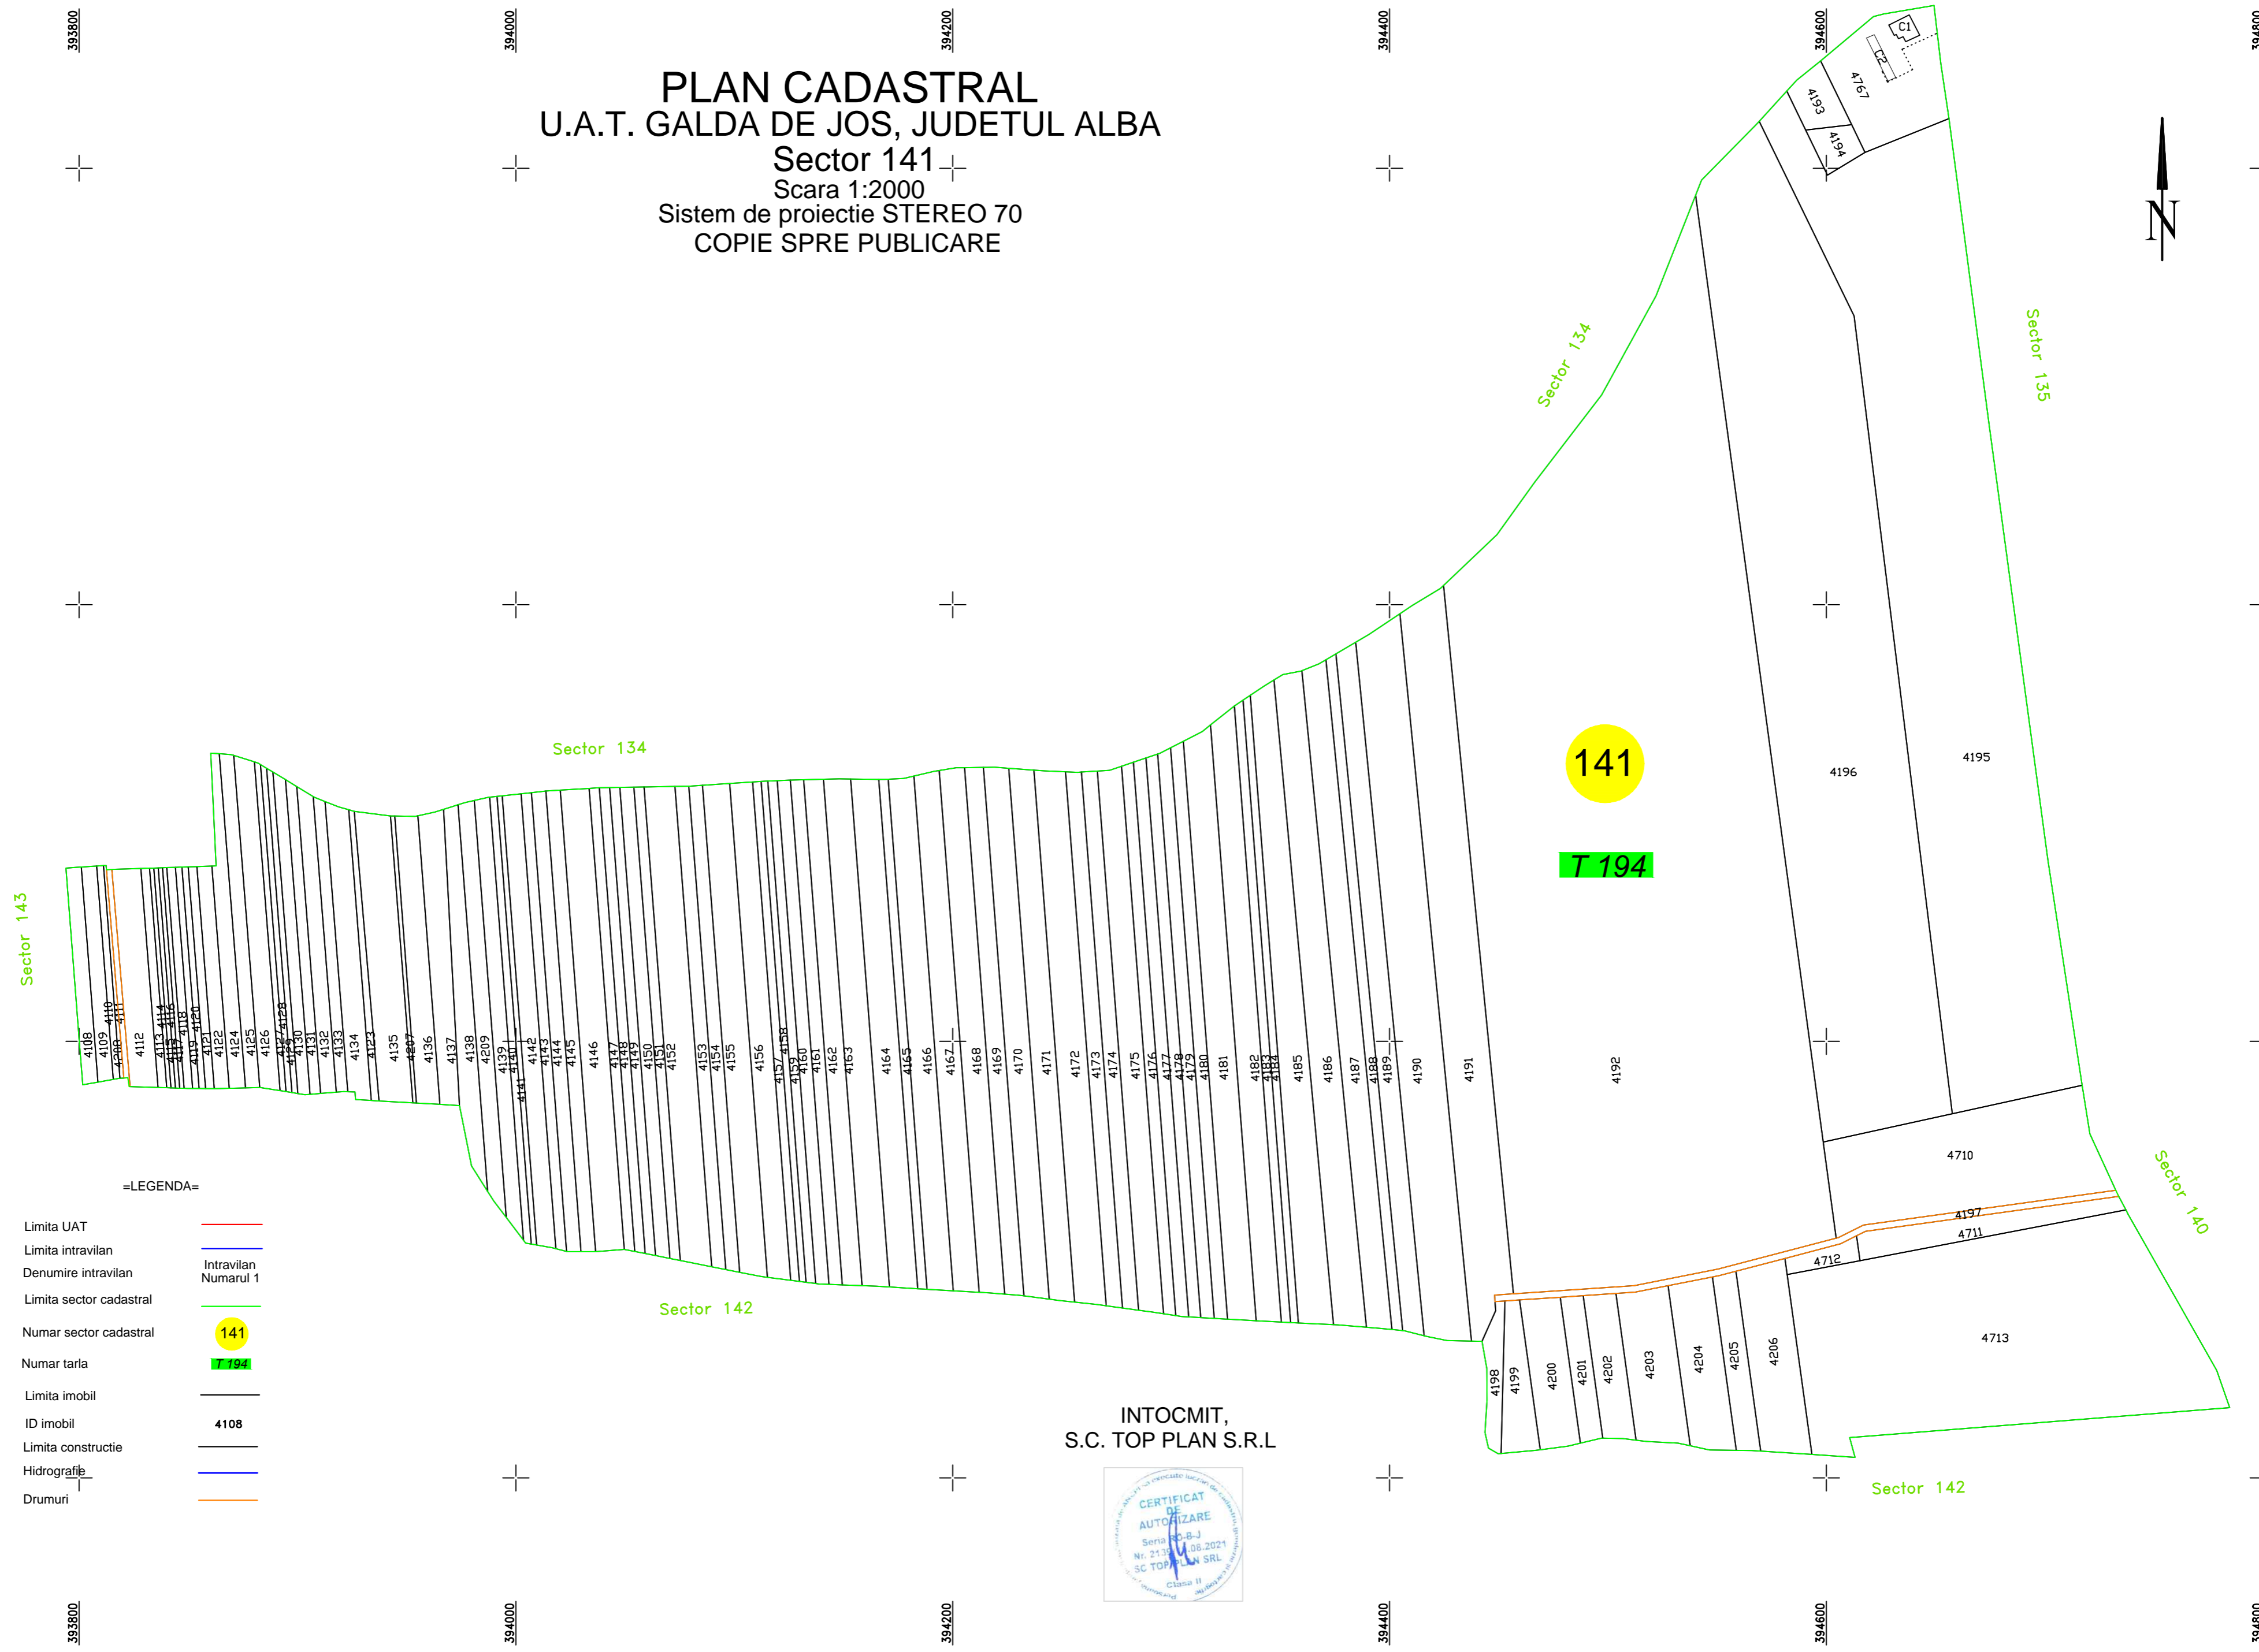

PLAN CADASTRAL
U.A.T. GALDA DE JOS, JUDETUL ALBA
Sector 141
 Scara 1:2000
 Sistem de proiectie STEREO 70
 COPIE SPRE PUBLICARE

=LEGENDA=

- | | |
|-------------------------|--|
| Limita UAT | |
| Limita intravilan | |
| Denumire intravilan | |
| Limita sector cadastral | |
| Numar sector cadastral | |
| Numar tarla | |
| Limita imobil | |
| ID imobil | |
| Limita constructie | |
| Hidrografie | |
| Drumuri | |

INTOCMIT,
S.C. TOP PLAN S.R.L