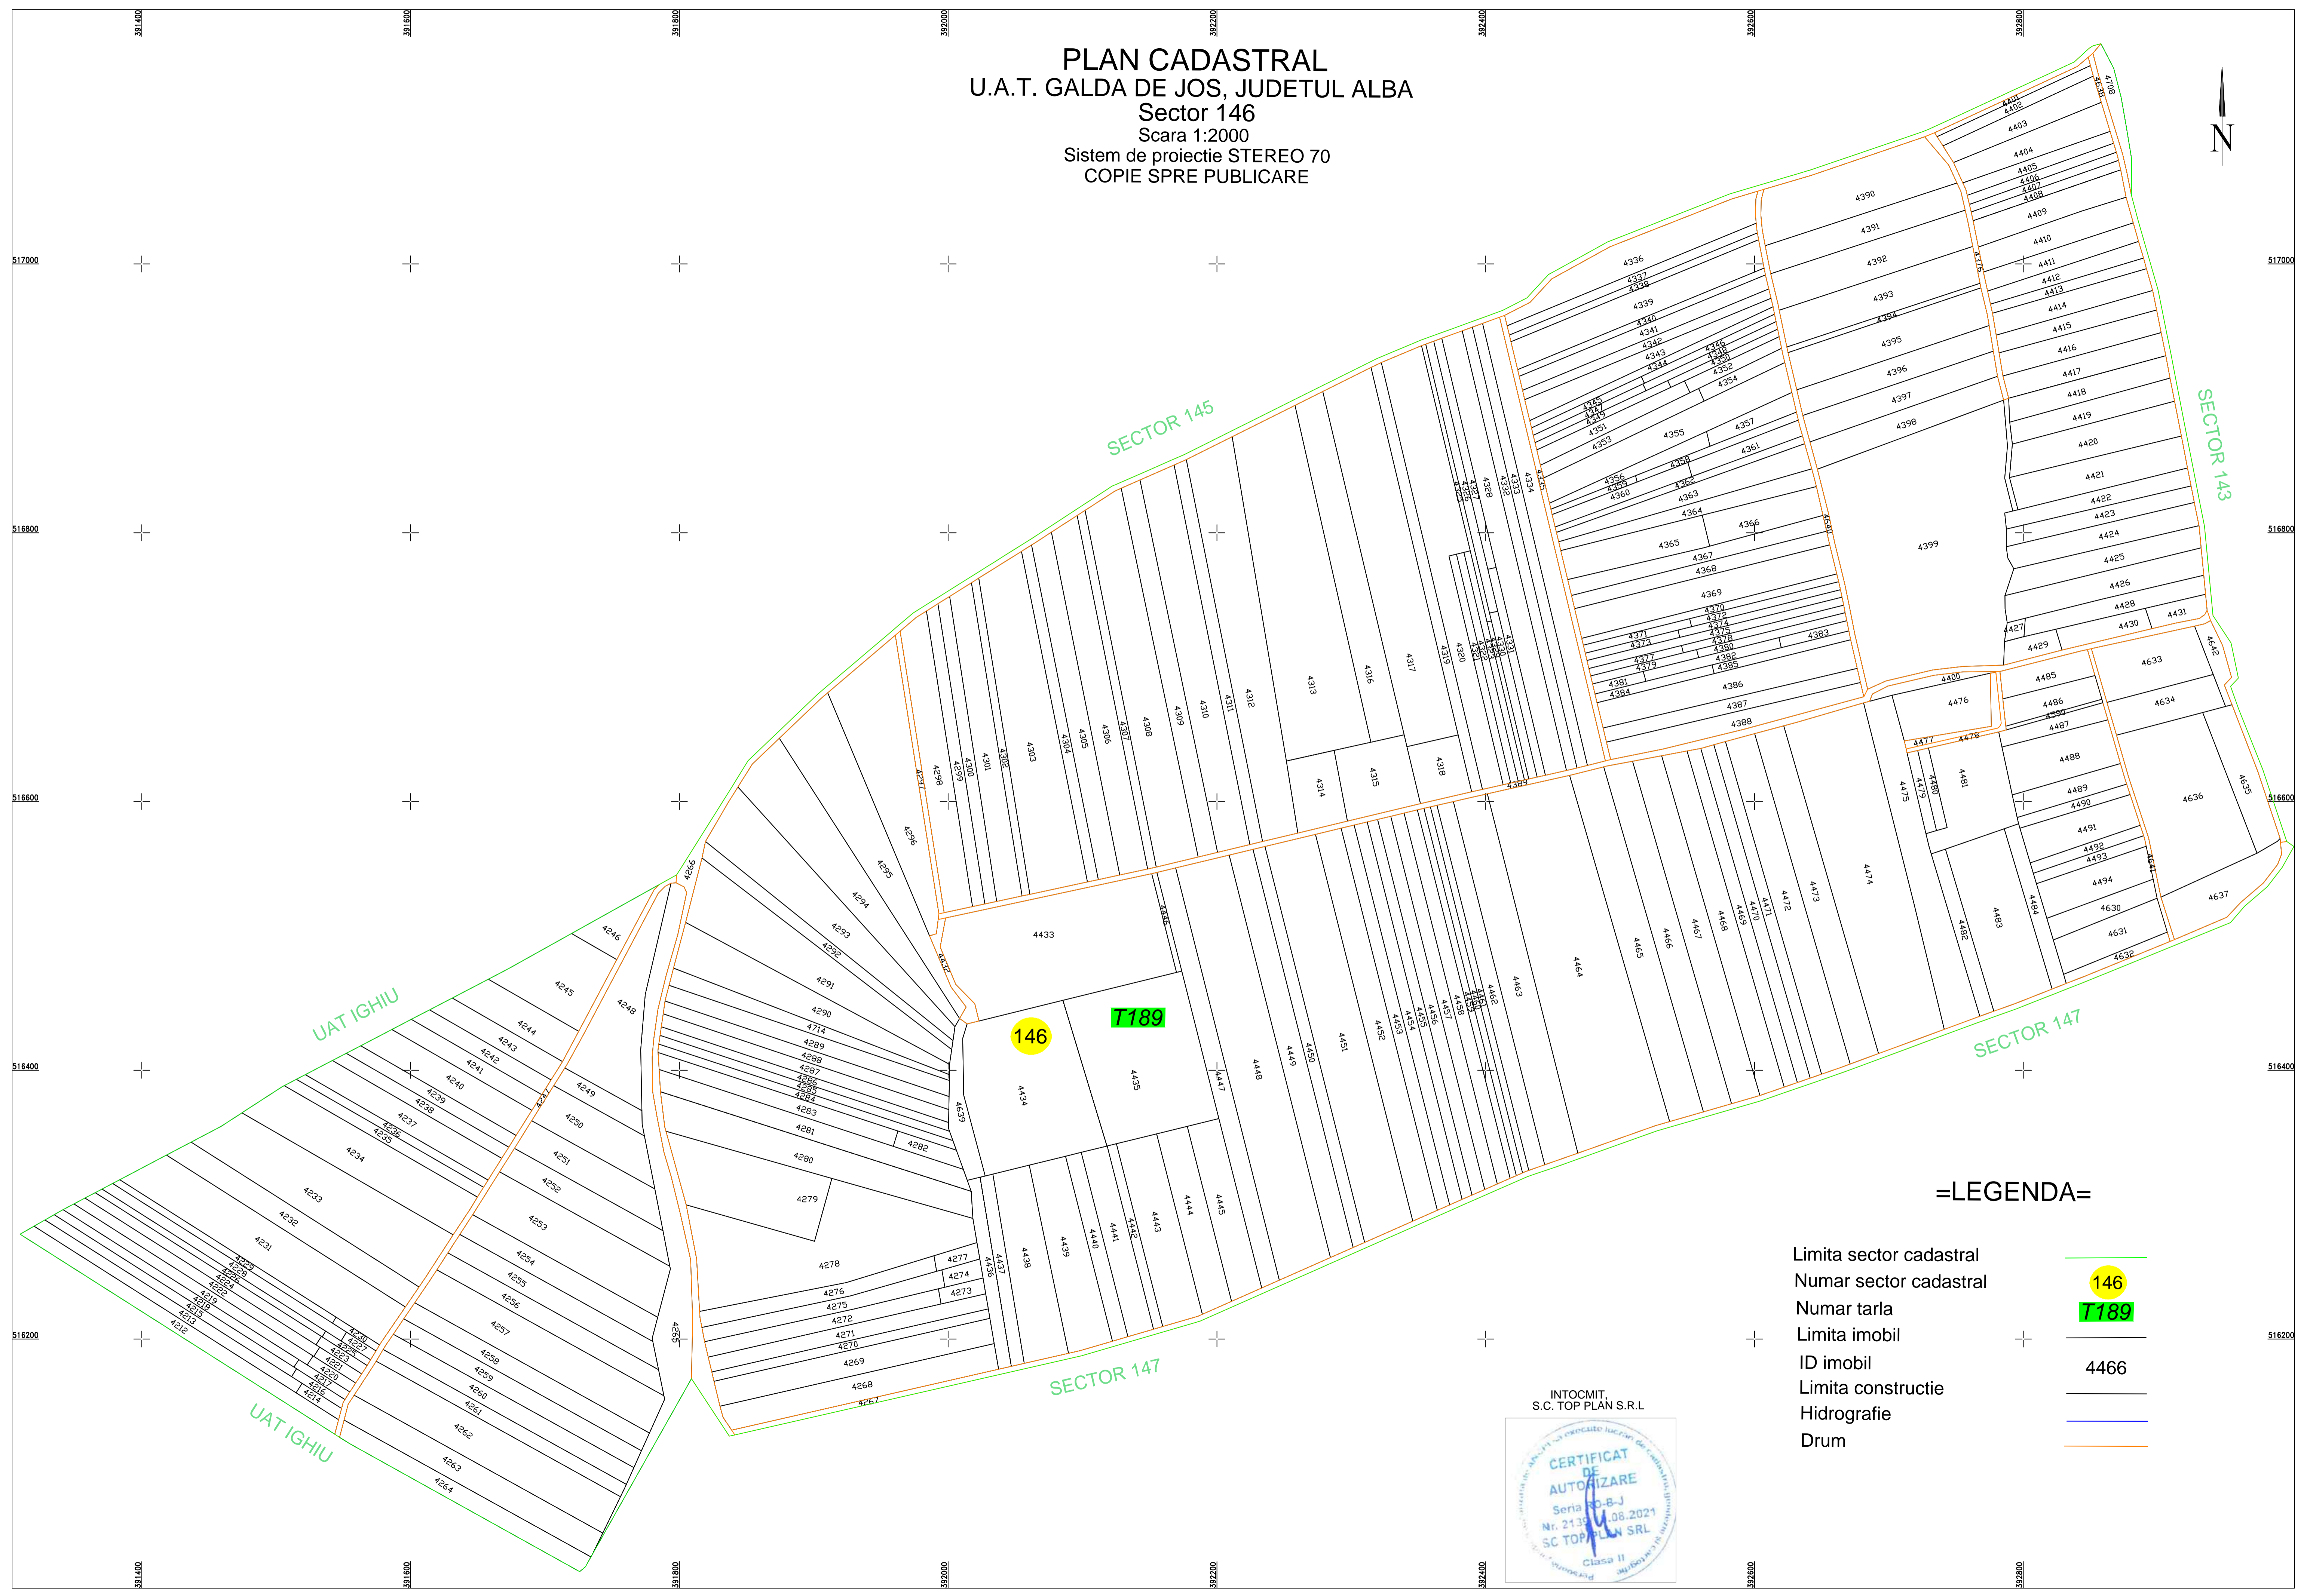

PLAN CADASTRAL
 U.A.T. GALDA DE JOS, JUDETUL ALBA
 Sector 146
 Scara 1:2000
 Sistem de proiectie STEREO 70
 COPIE SPRE PUBLICARE

=LEGENDA=

- Limita sector cadastral
- Numar sector cadastral 146
- Numar tarla T189
- Limita imobil
- ID imobil 4466
- Limita constructie
- Hidrografie
- Drum