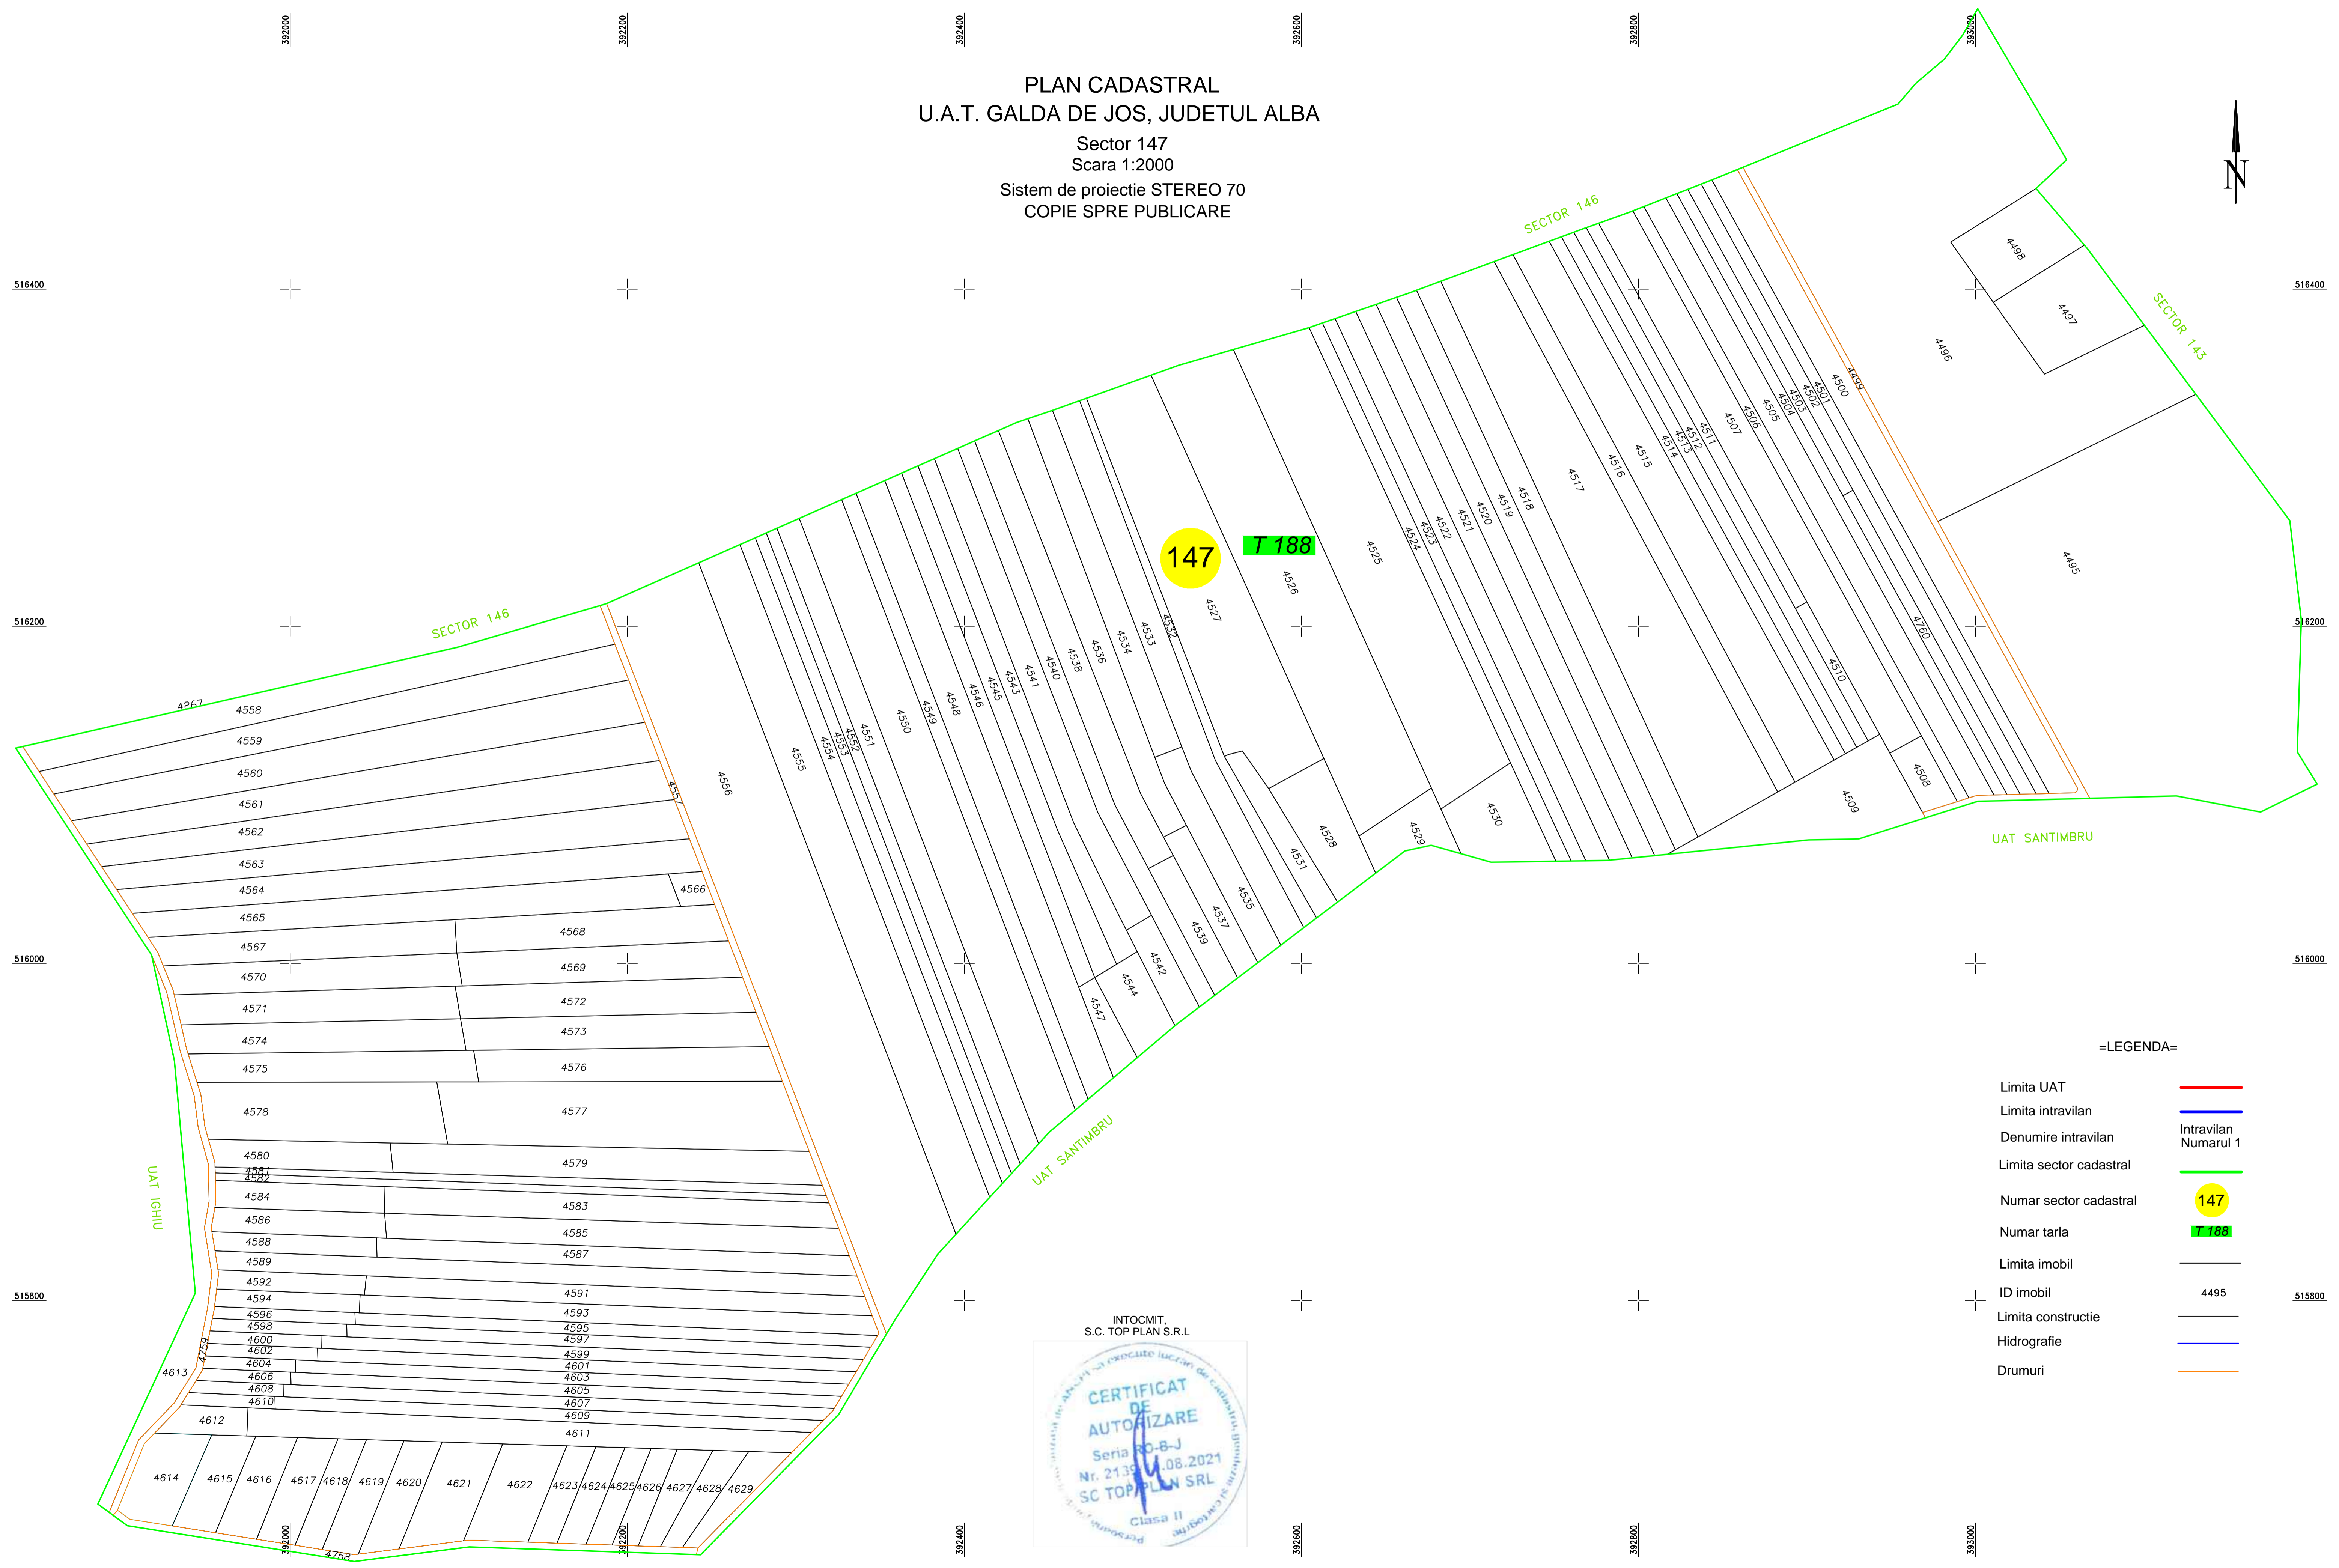

PLAN CADASTRAL
U.A.T. GALDA DE JOS, JUDETUL ALBA

Sector 147
Scara 1:2000

Sistem de proiectie STEREO 70
COPIE SPRE PUBLICARE

147

T 188

=LEGENDA=

- Limita UAT —
- Limita intravilan —
- Denumire intravilan —
- Limita sector cadastral —
- Numar sector cadastral 147
- Numar tarla T 188
- Limita imobil
- ID imobil 4495
- Limita constructie
- Hidrografie —
- Drumuri —