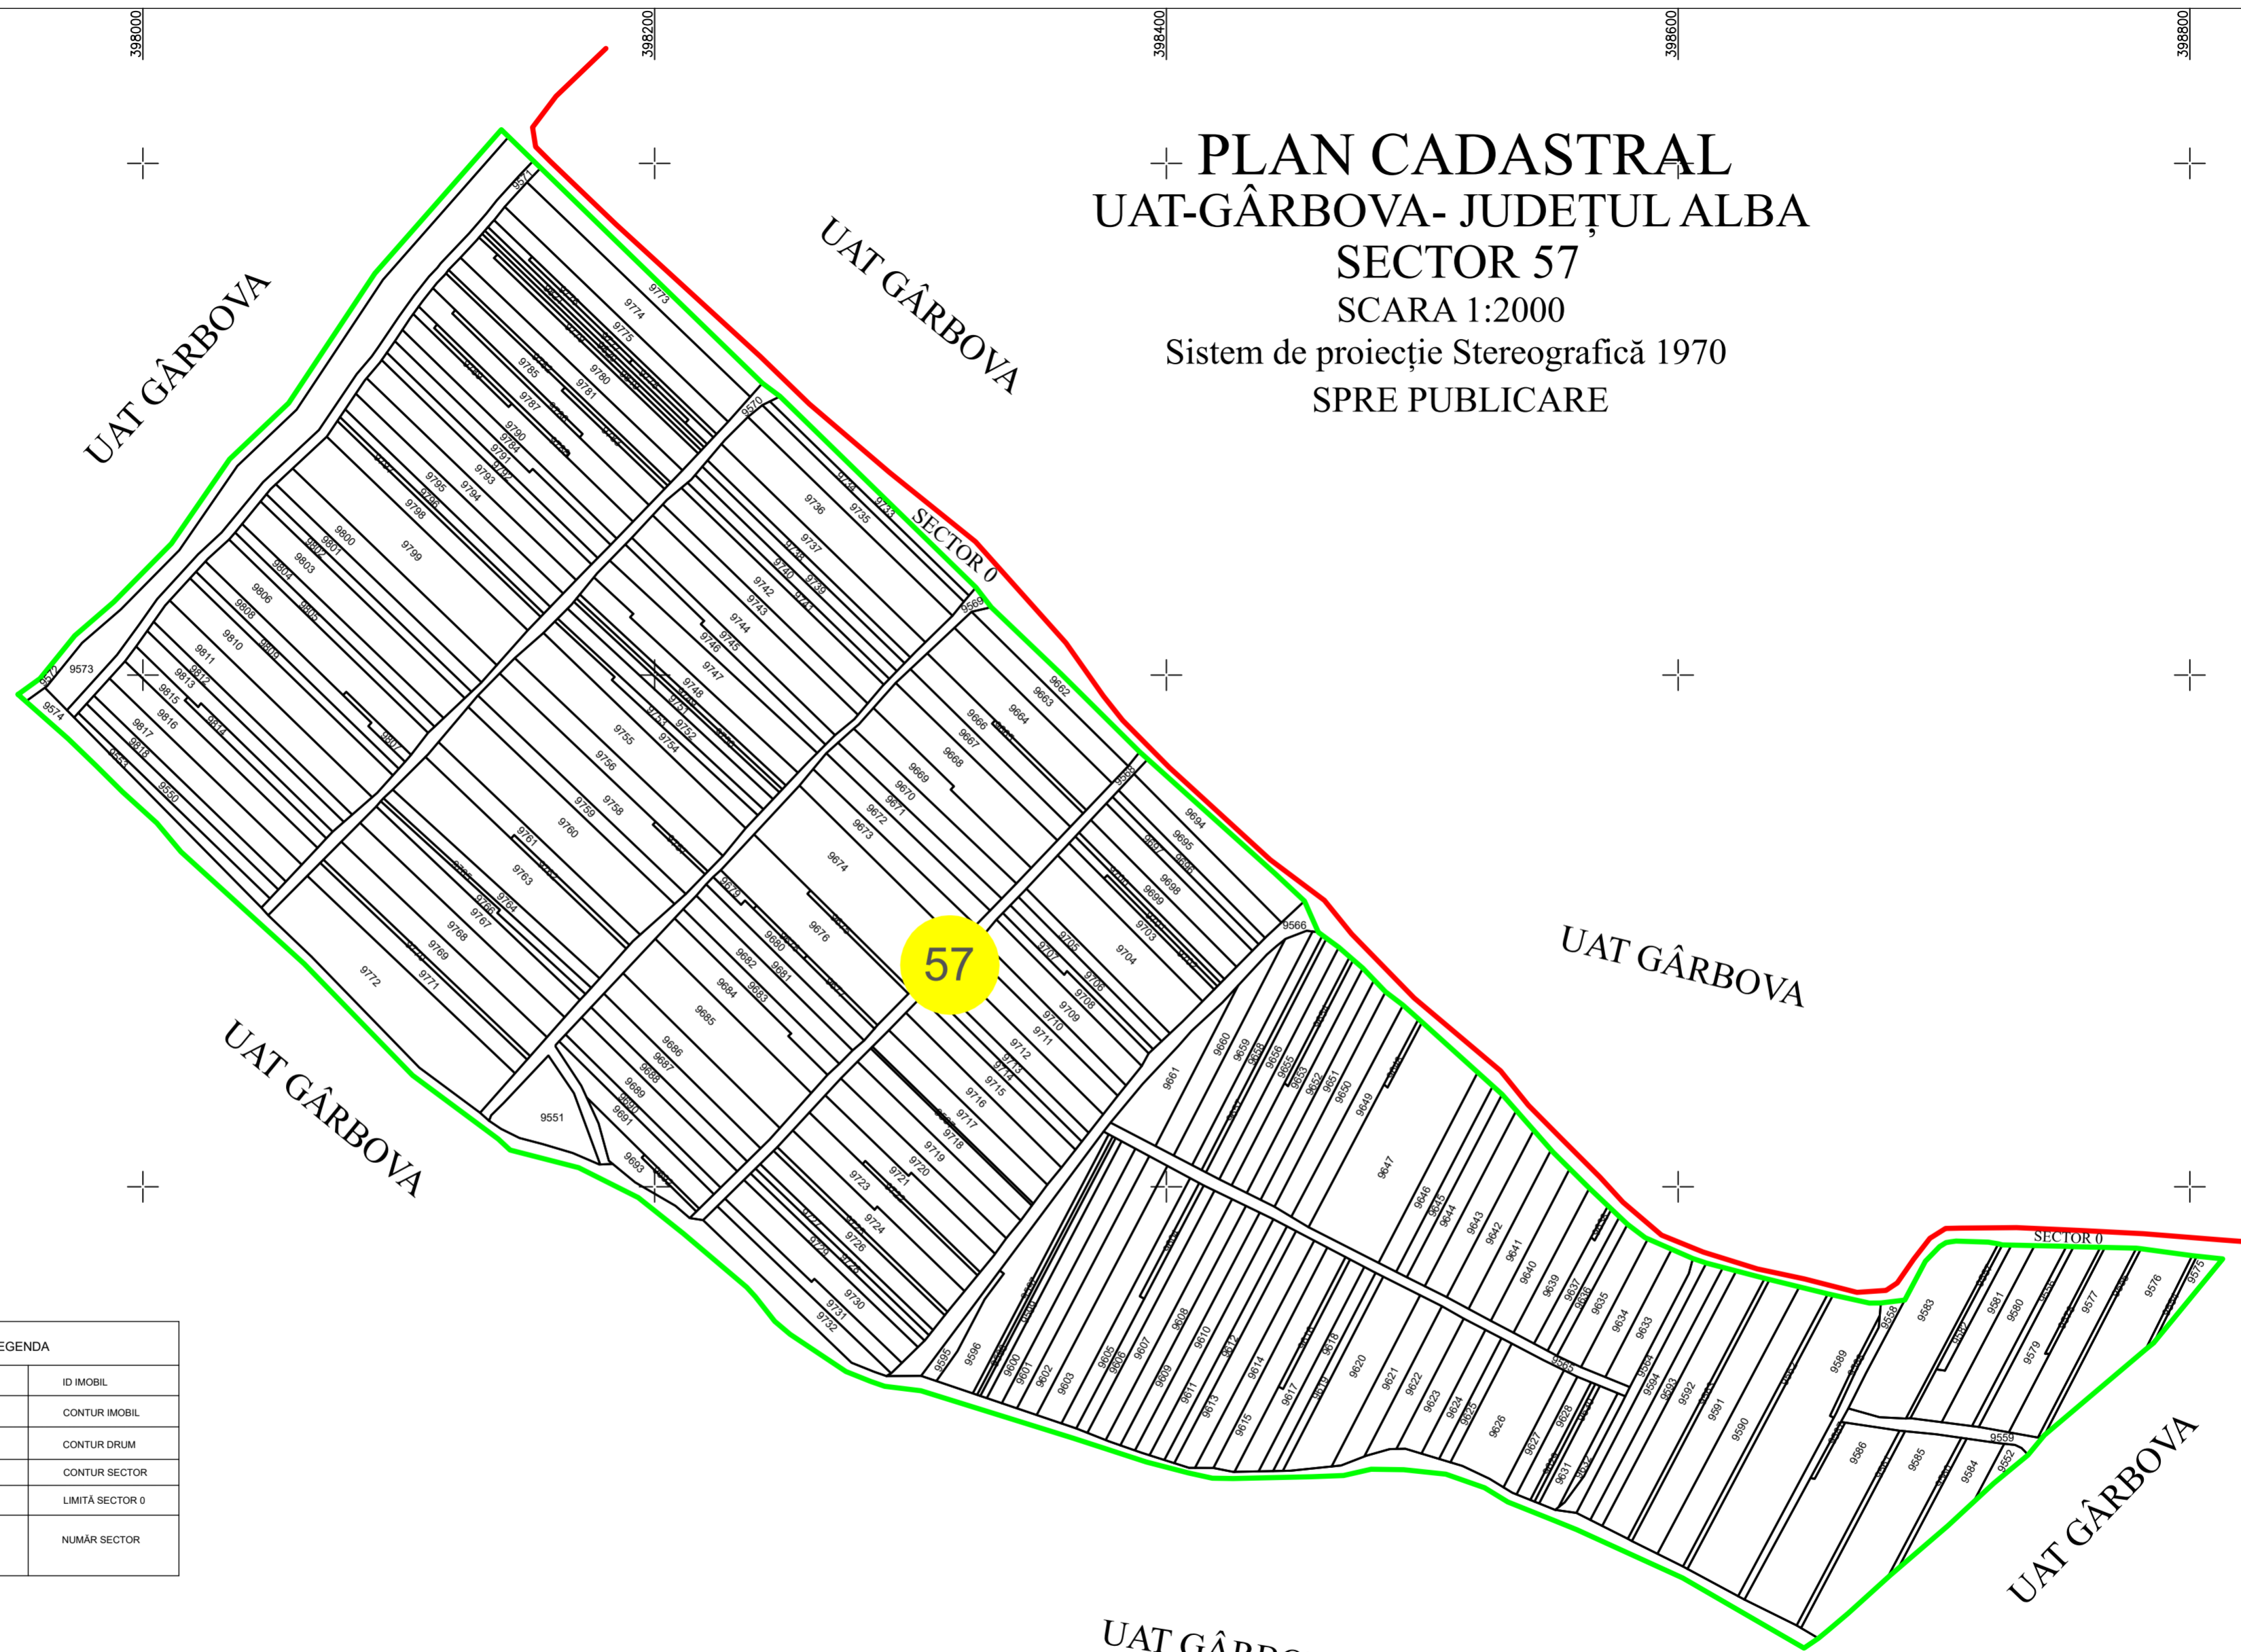

+ PLAN CADASTRAL
 UAT-GÂRBOVA- JUDEȚUL ALBA
 SECTOR 57
 SCARA 1:2000
 Sistem de proiecție Stereografică 1970
 SPRE PUBLICARE

LEGENDA	
9595	ID IMOBIL
—	CONTUR IMOBIL
—	CONTUR DRUM
—	CONTUR SECTOR
—	LIMITĂ SECTOR 0
57	NUMĂR SECTOR

SC LARRY&CORY VERMESSUNGEN SRL
 Ing. Anca-Badau Gabriela-Elena
 Semnatura si stampila 20.07.2023