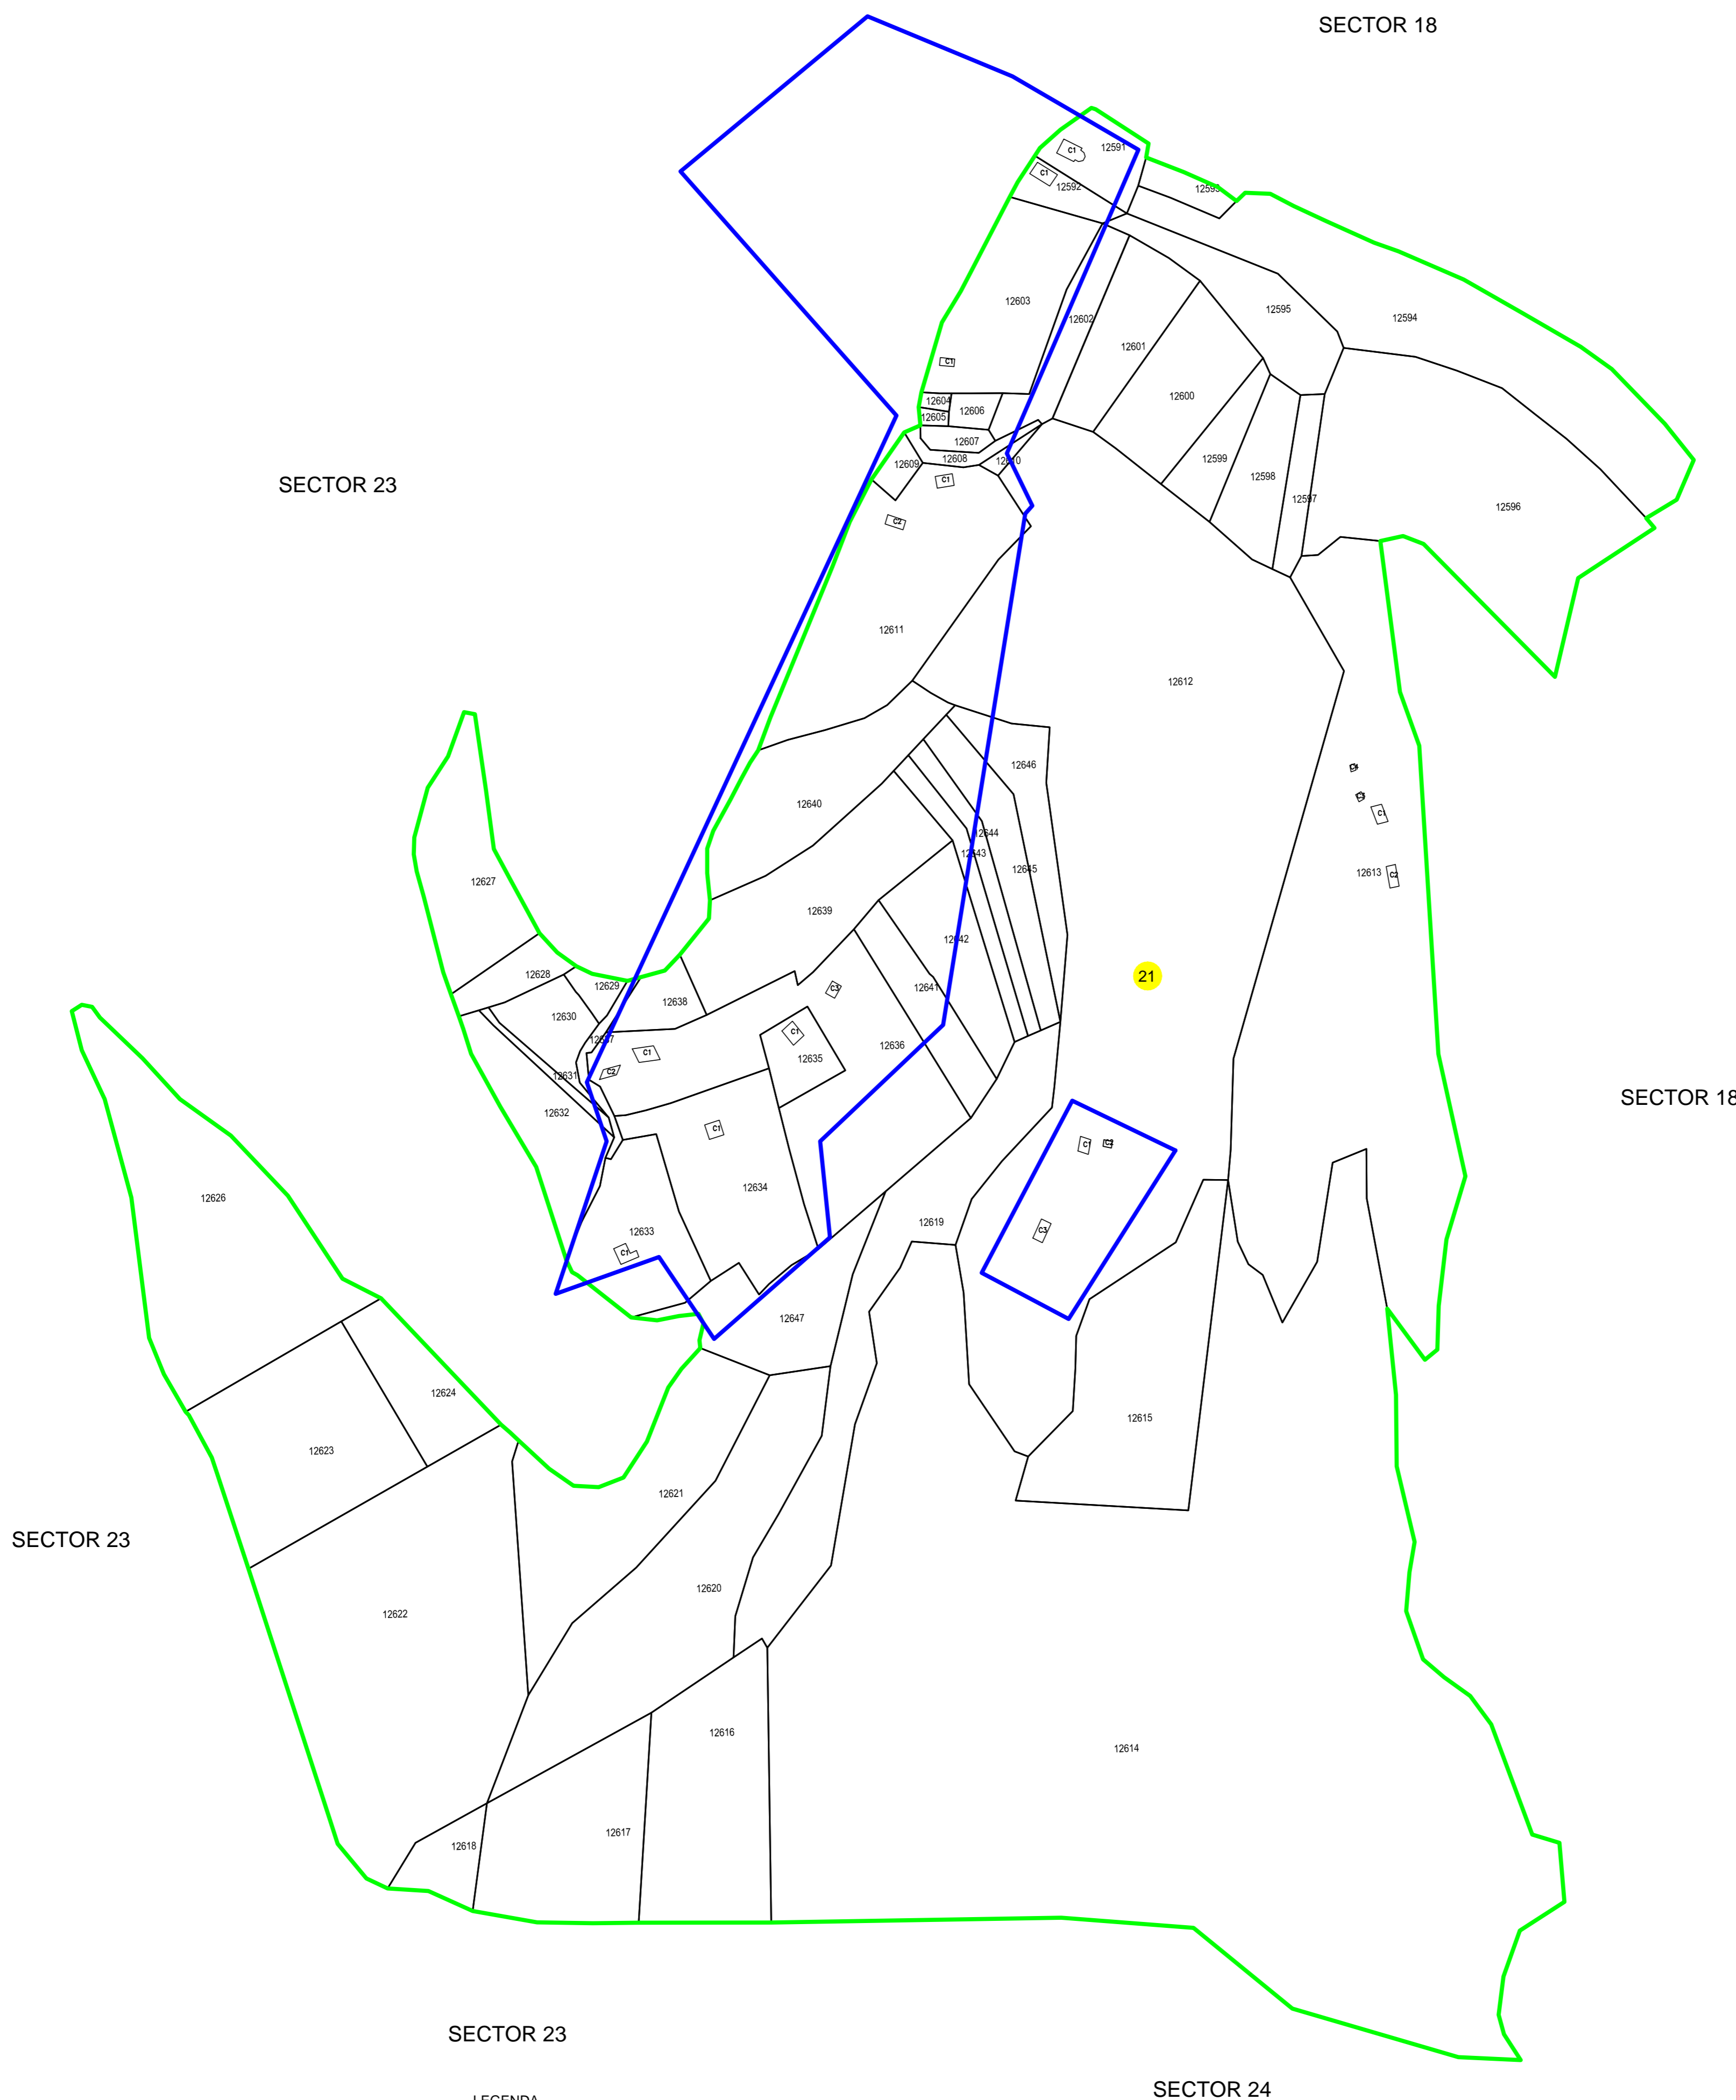

PLAN CADASTRAL

UAT: ÎNTREGALDE, judetul: ALBA, Sect. cad. 21, plansa 1

Scara 1:2000 A1

Sistem de proiectie: stereografic 1970

Spre Publicare

LEGENDA

Numar Sector	105
Cod constructie	C1
ID imobil	7541
Limita sector	
Limita imobil	
Limita UAT	
Limita constructie	
Limita intravilan	

Executant:
S.C. MERCURY GEOSYSTEMS S.R.L
12.05.2023
SEMNAȚ DIGITAL DE RĂȘINARIU AVRAM FLORIN
CERTIFICAT DIGITAL NR. 2206BFCCCDF19AB4C0FB32A