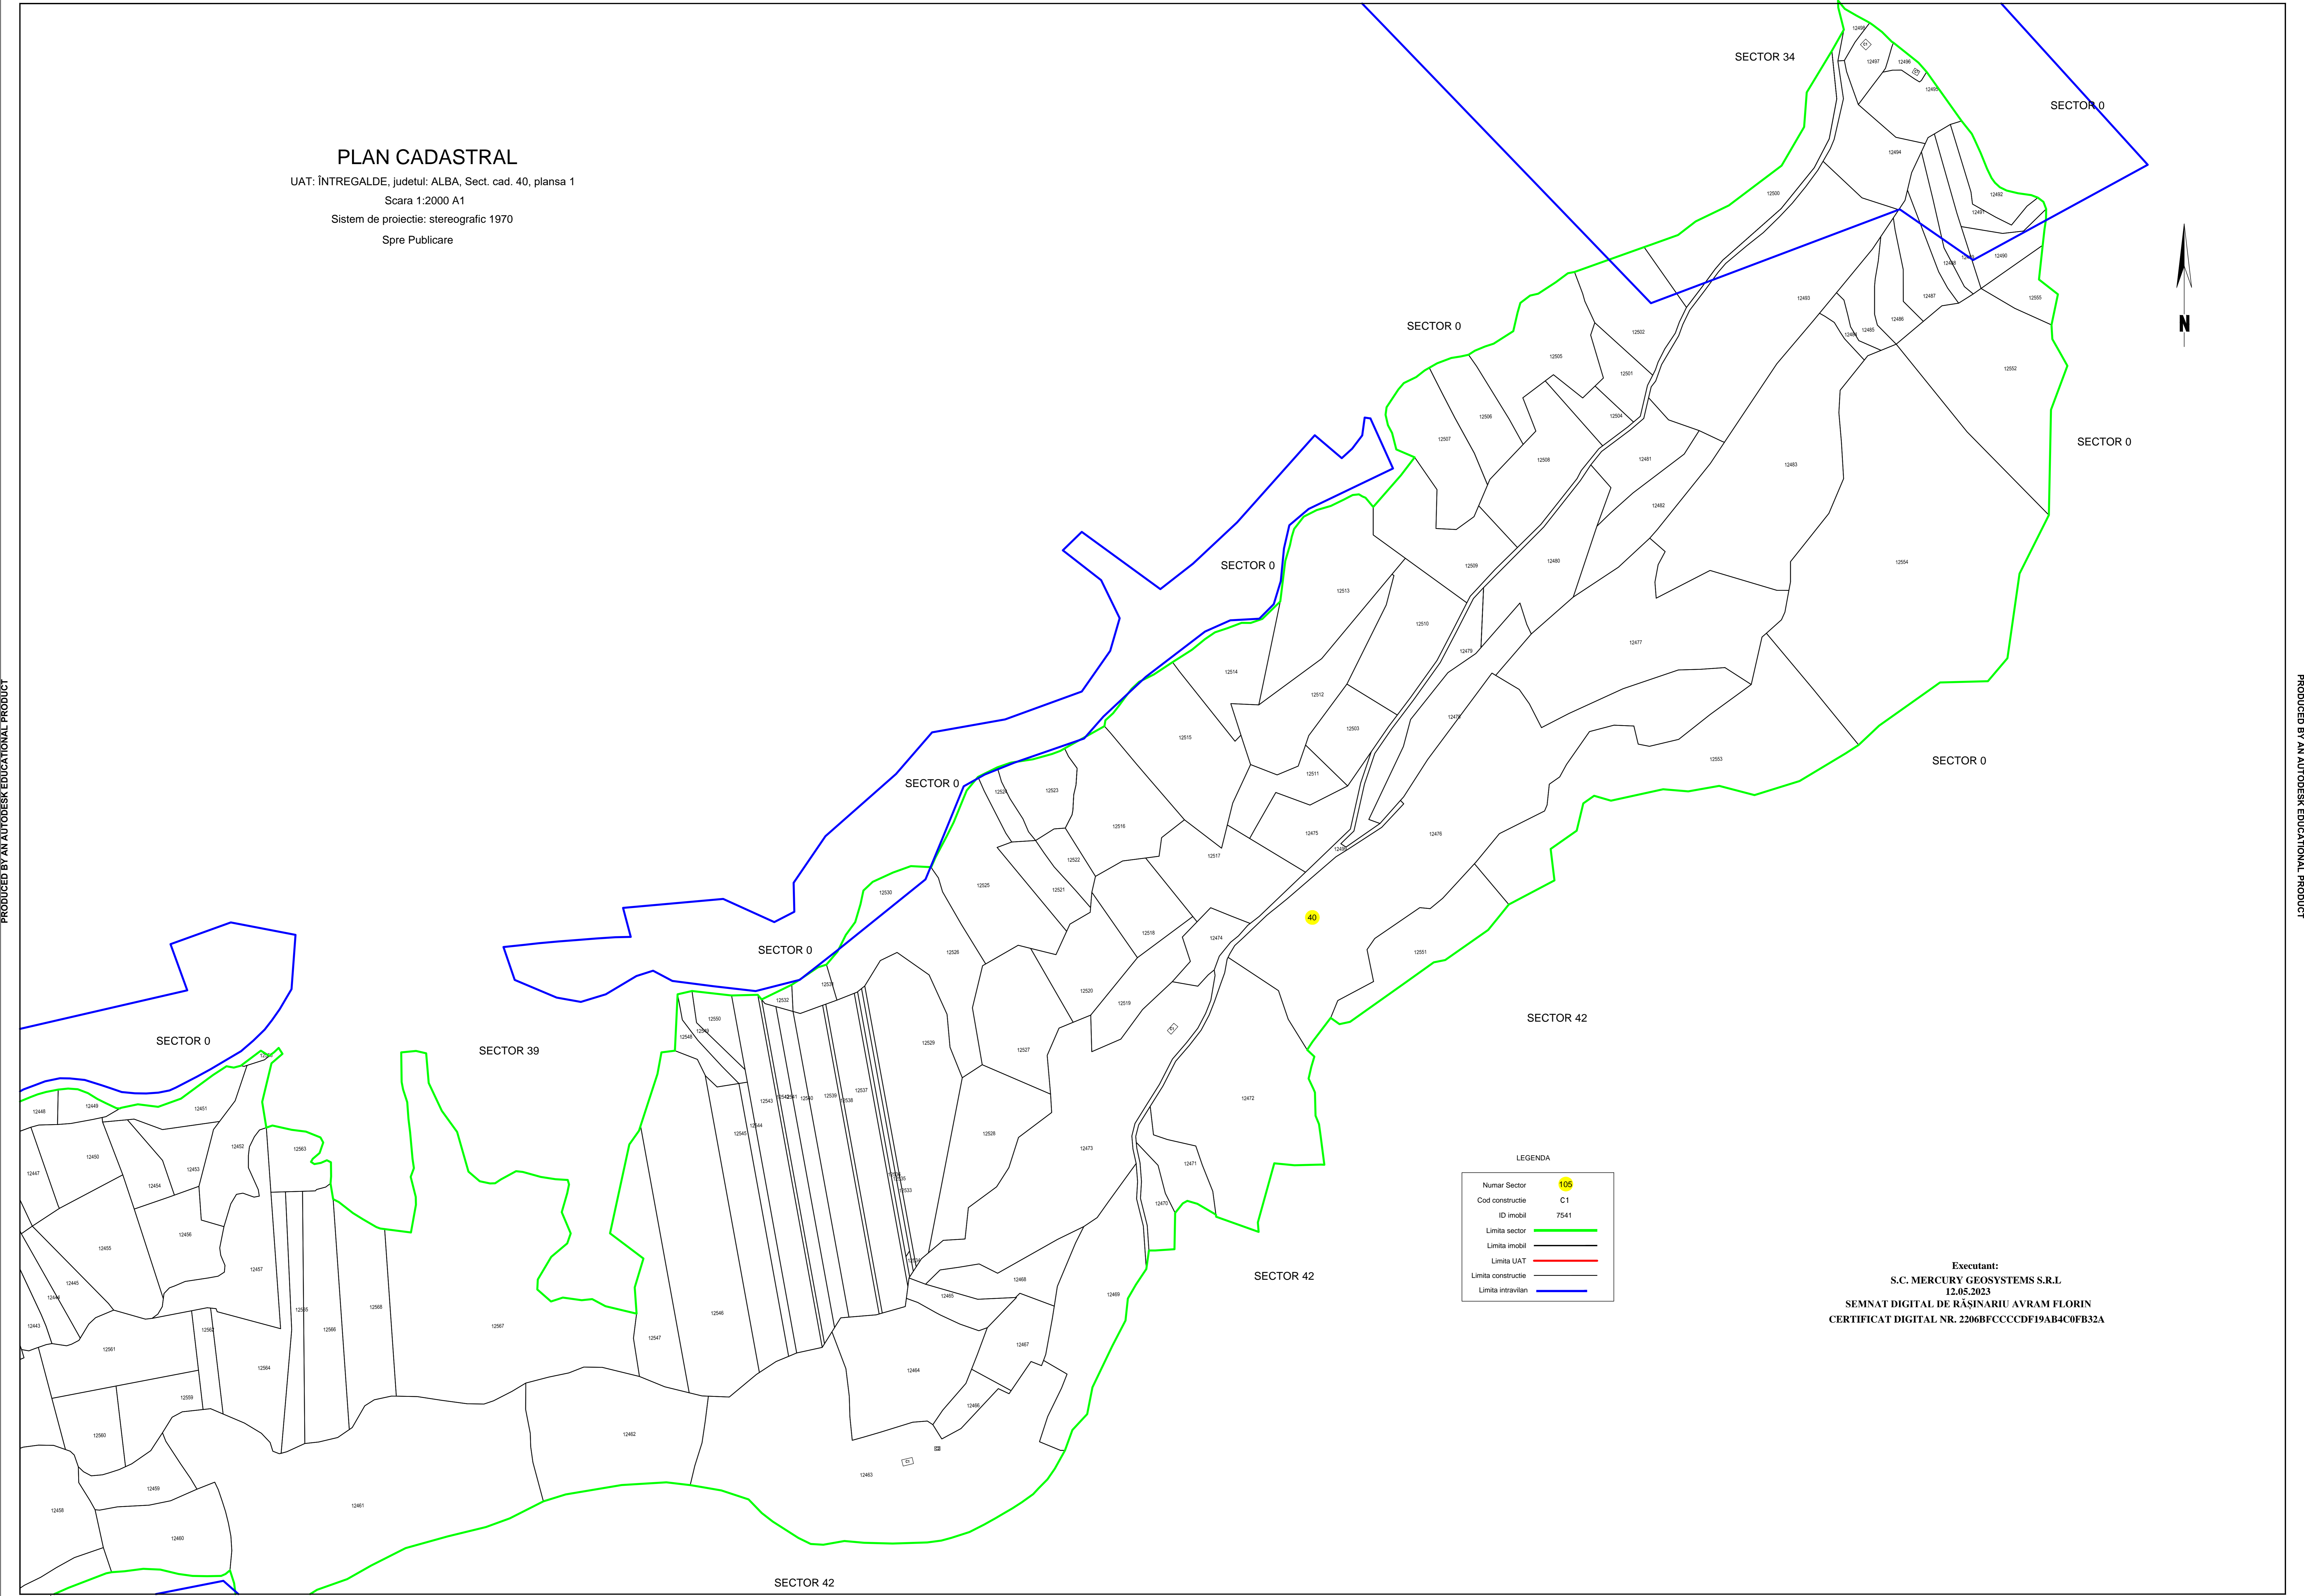

# PLAN CADASTRAL

UAT: ÎNTREGALDE, judetul: ALBA, Sect. cad. 40, plansa 1

Scara 1:2000 A1

Sistem de proiectie: stereografic 1970

Spre Publicare

LEGENDA

Numer Sector	106
Cod constructie	C 1
ID imobil	7541
Limita sector	— (green line)
Limita imobil	— (black line)
Limita UAT	— (red line)
Limita constructie	— (grey line)
Limita intravilan	— (blue line)

Executant:  
**S.C. MERCURY GEOSYSTEMS S.R.L.**  
 12.05.2023  
 SEMNAT DIGITAL DE RĂSINARIU AVRAM FLORIN  
 CERTIFICAT DIGITAL NR. 2206BFCCCDF19AB4C0FB32A