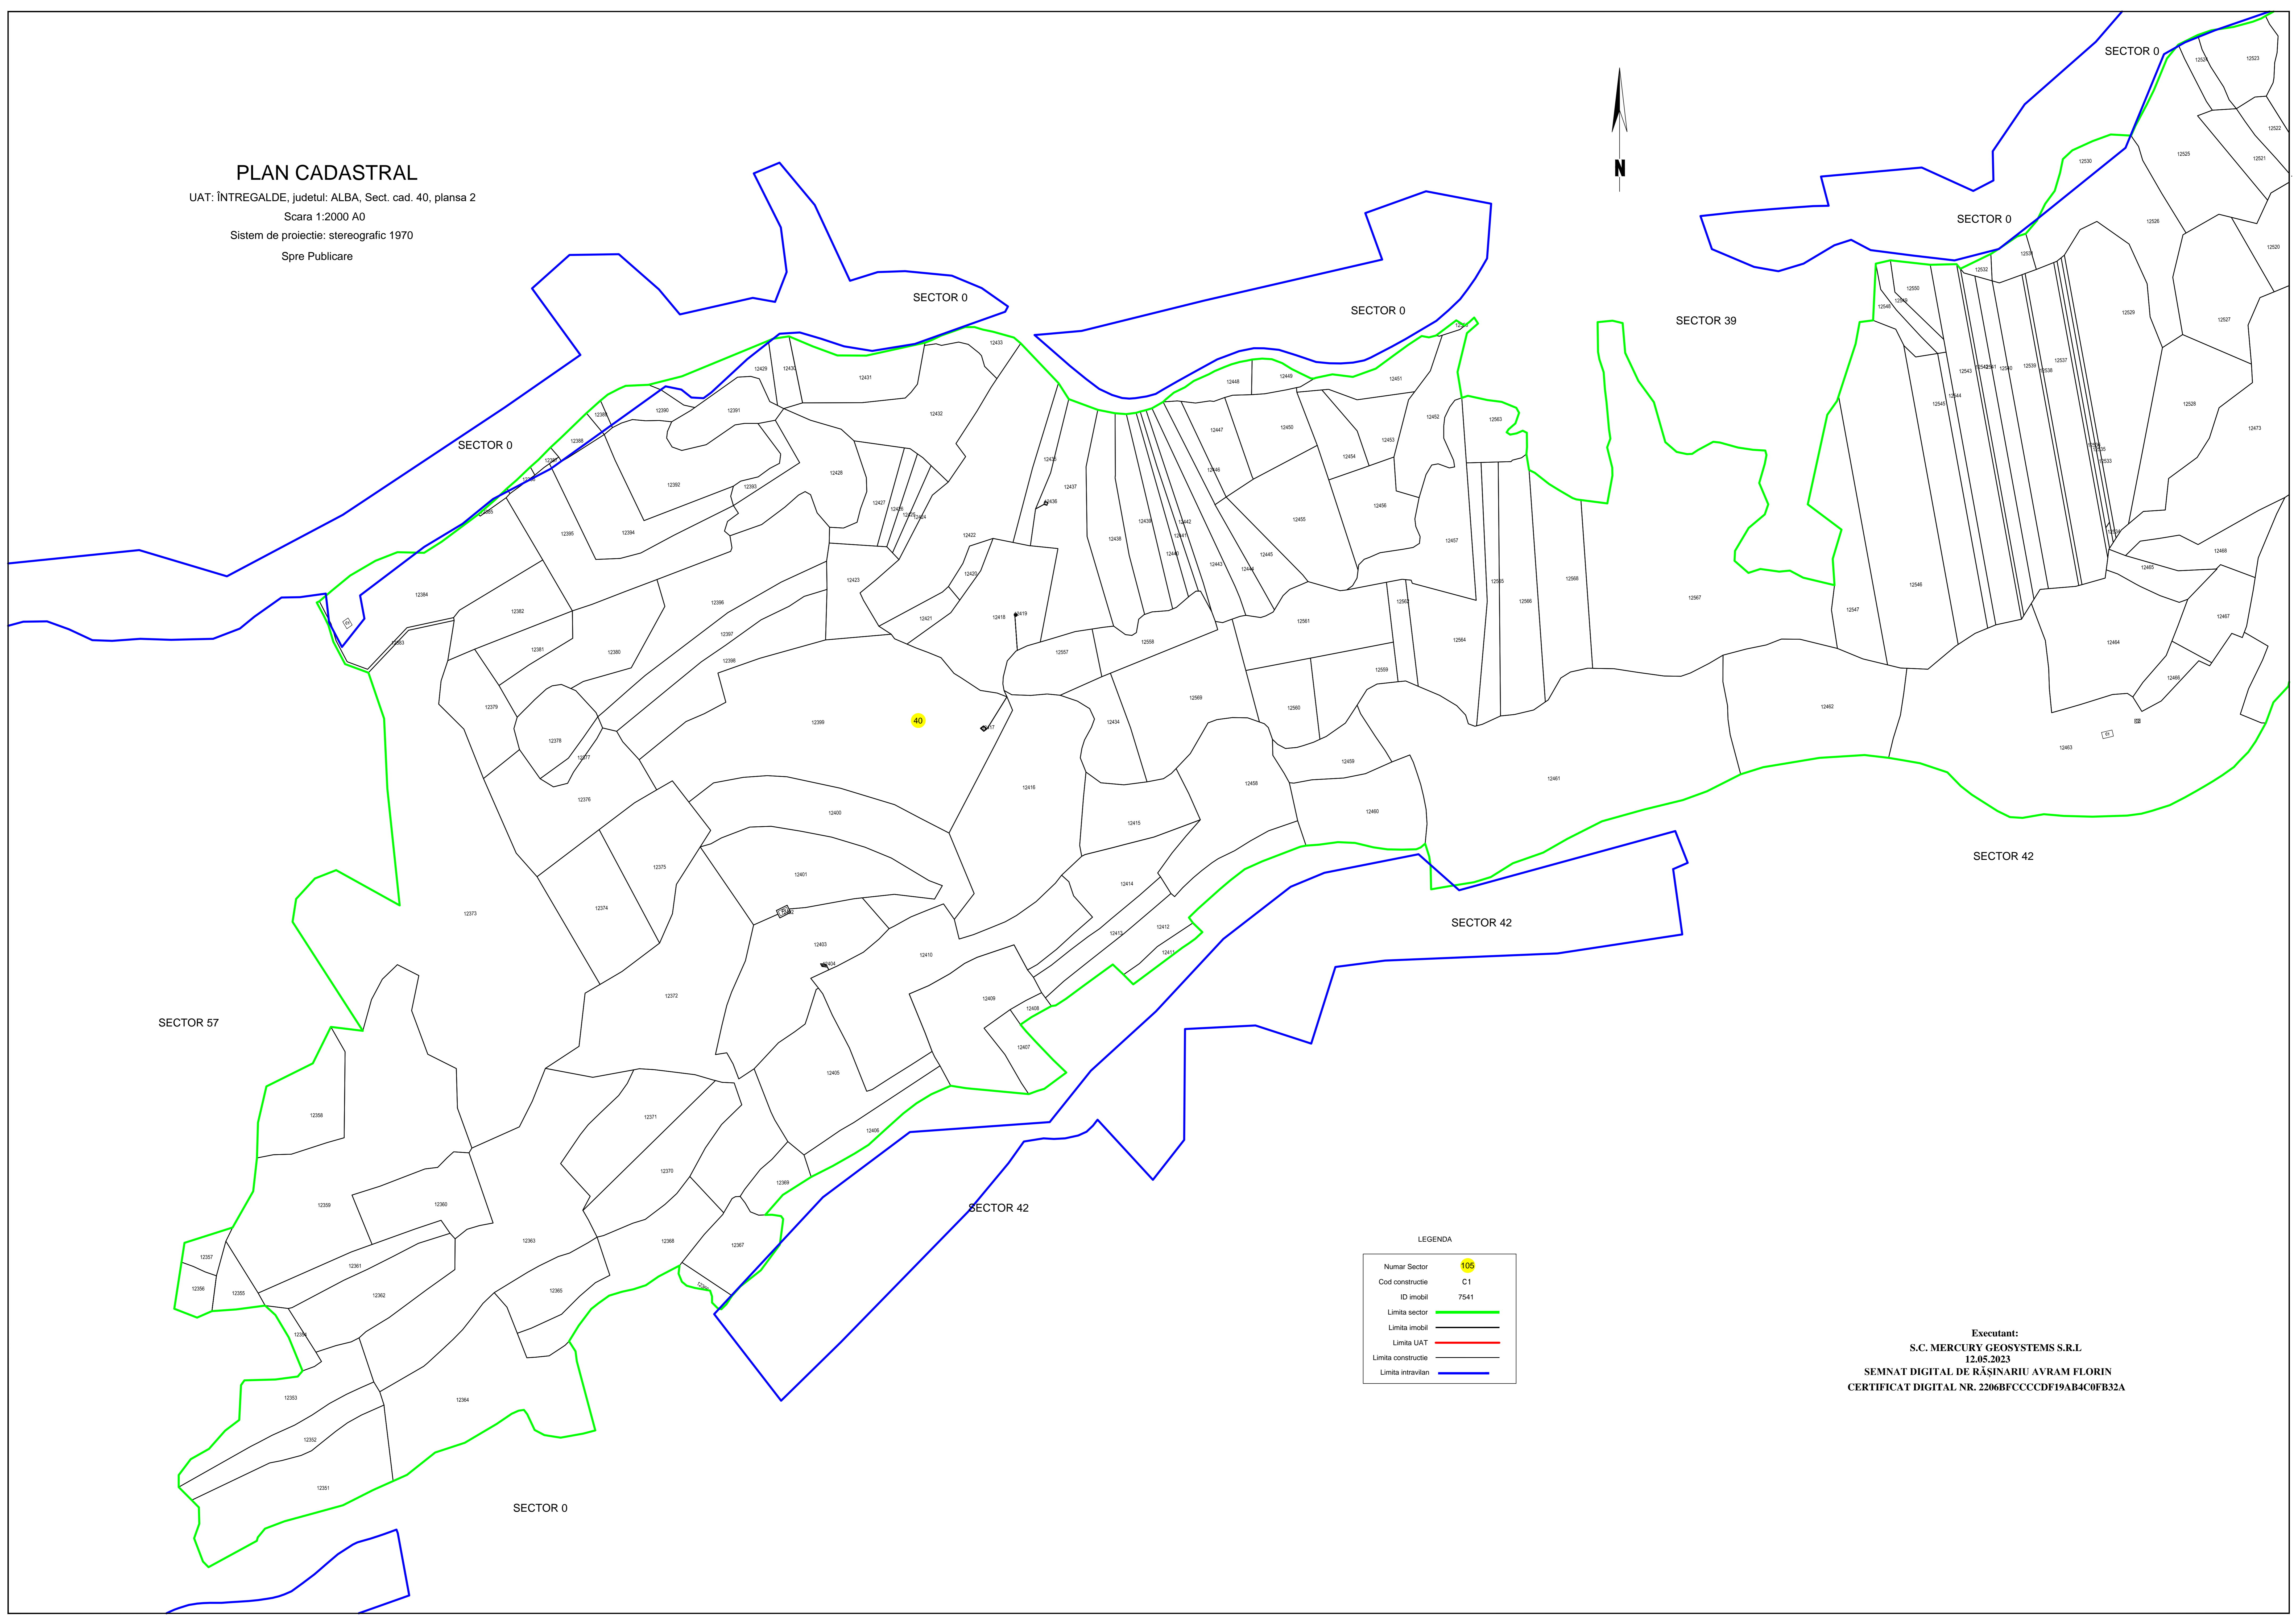

PLAN CADASTRAL

UAT: ÎNTREGALDE, județul: ALBA, Sect. cad. 40, plansa 2
Scara 1:2000 A0
Sistem de proiectie: stereografic 1970
Spre Publicare

SECTOR 0

SECTOR 0

SECTOR 39

SECTOR 0

SECTOR 0

SECTOR 0

SECTOR 42

SECTOR 42

SECTOR 57

SECTOR 42

SECTOR 0

LEGENDA

Numar Sector	105
Cod constructie	C1
ID imobil	7541
Limita sector	
Limita imobil	
Limita UAT	
Limita constructie	
Limita intravilan	

Executant:
S.C. MERCURY GEOSYSTEMS S.R.L.
12.05.2023
SEMÑAT DIGITAL DE RĂŞINARIU AVRAM FLORIN
CERTIFICAT DIGITAL NR. 2206BFCCCDF19AB4C0FB32A