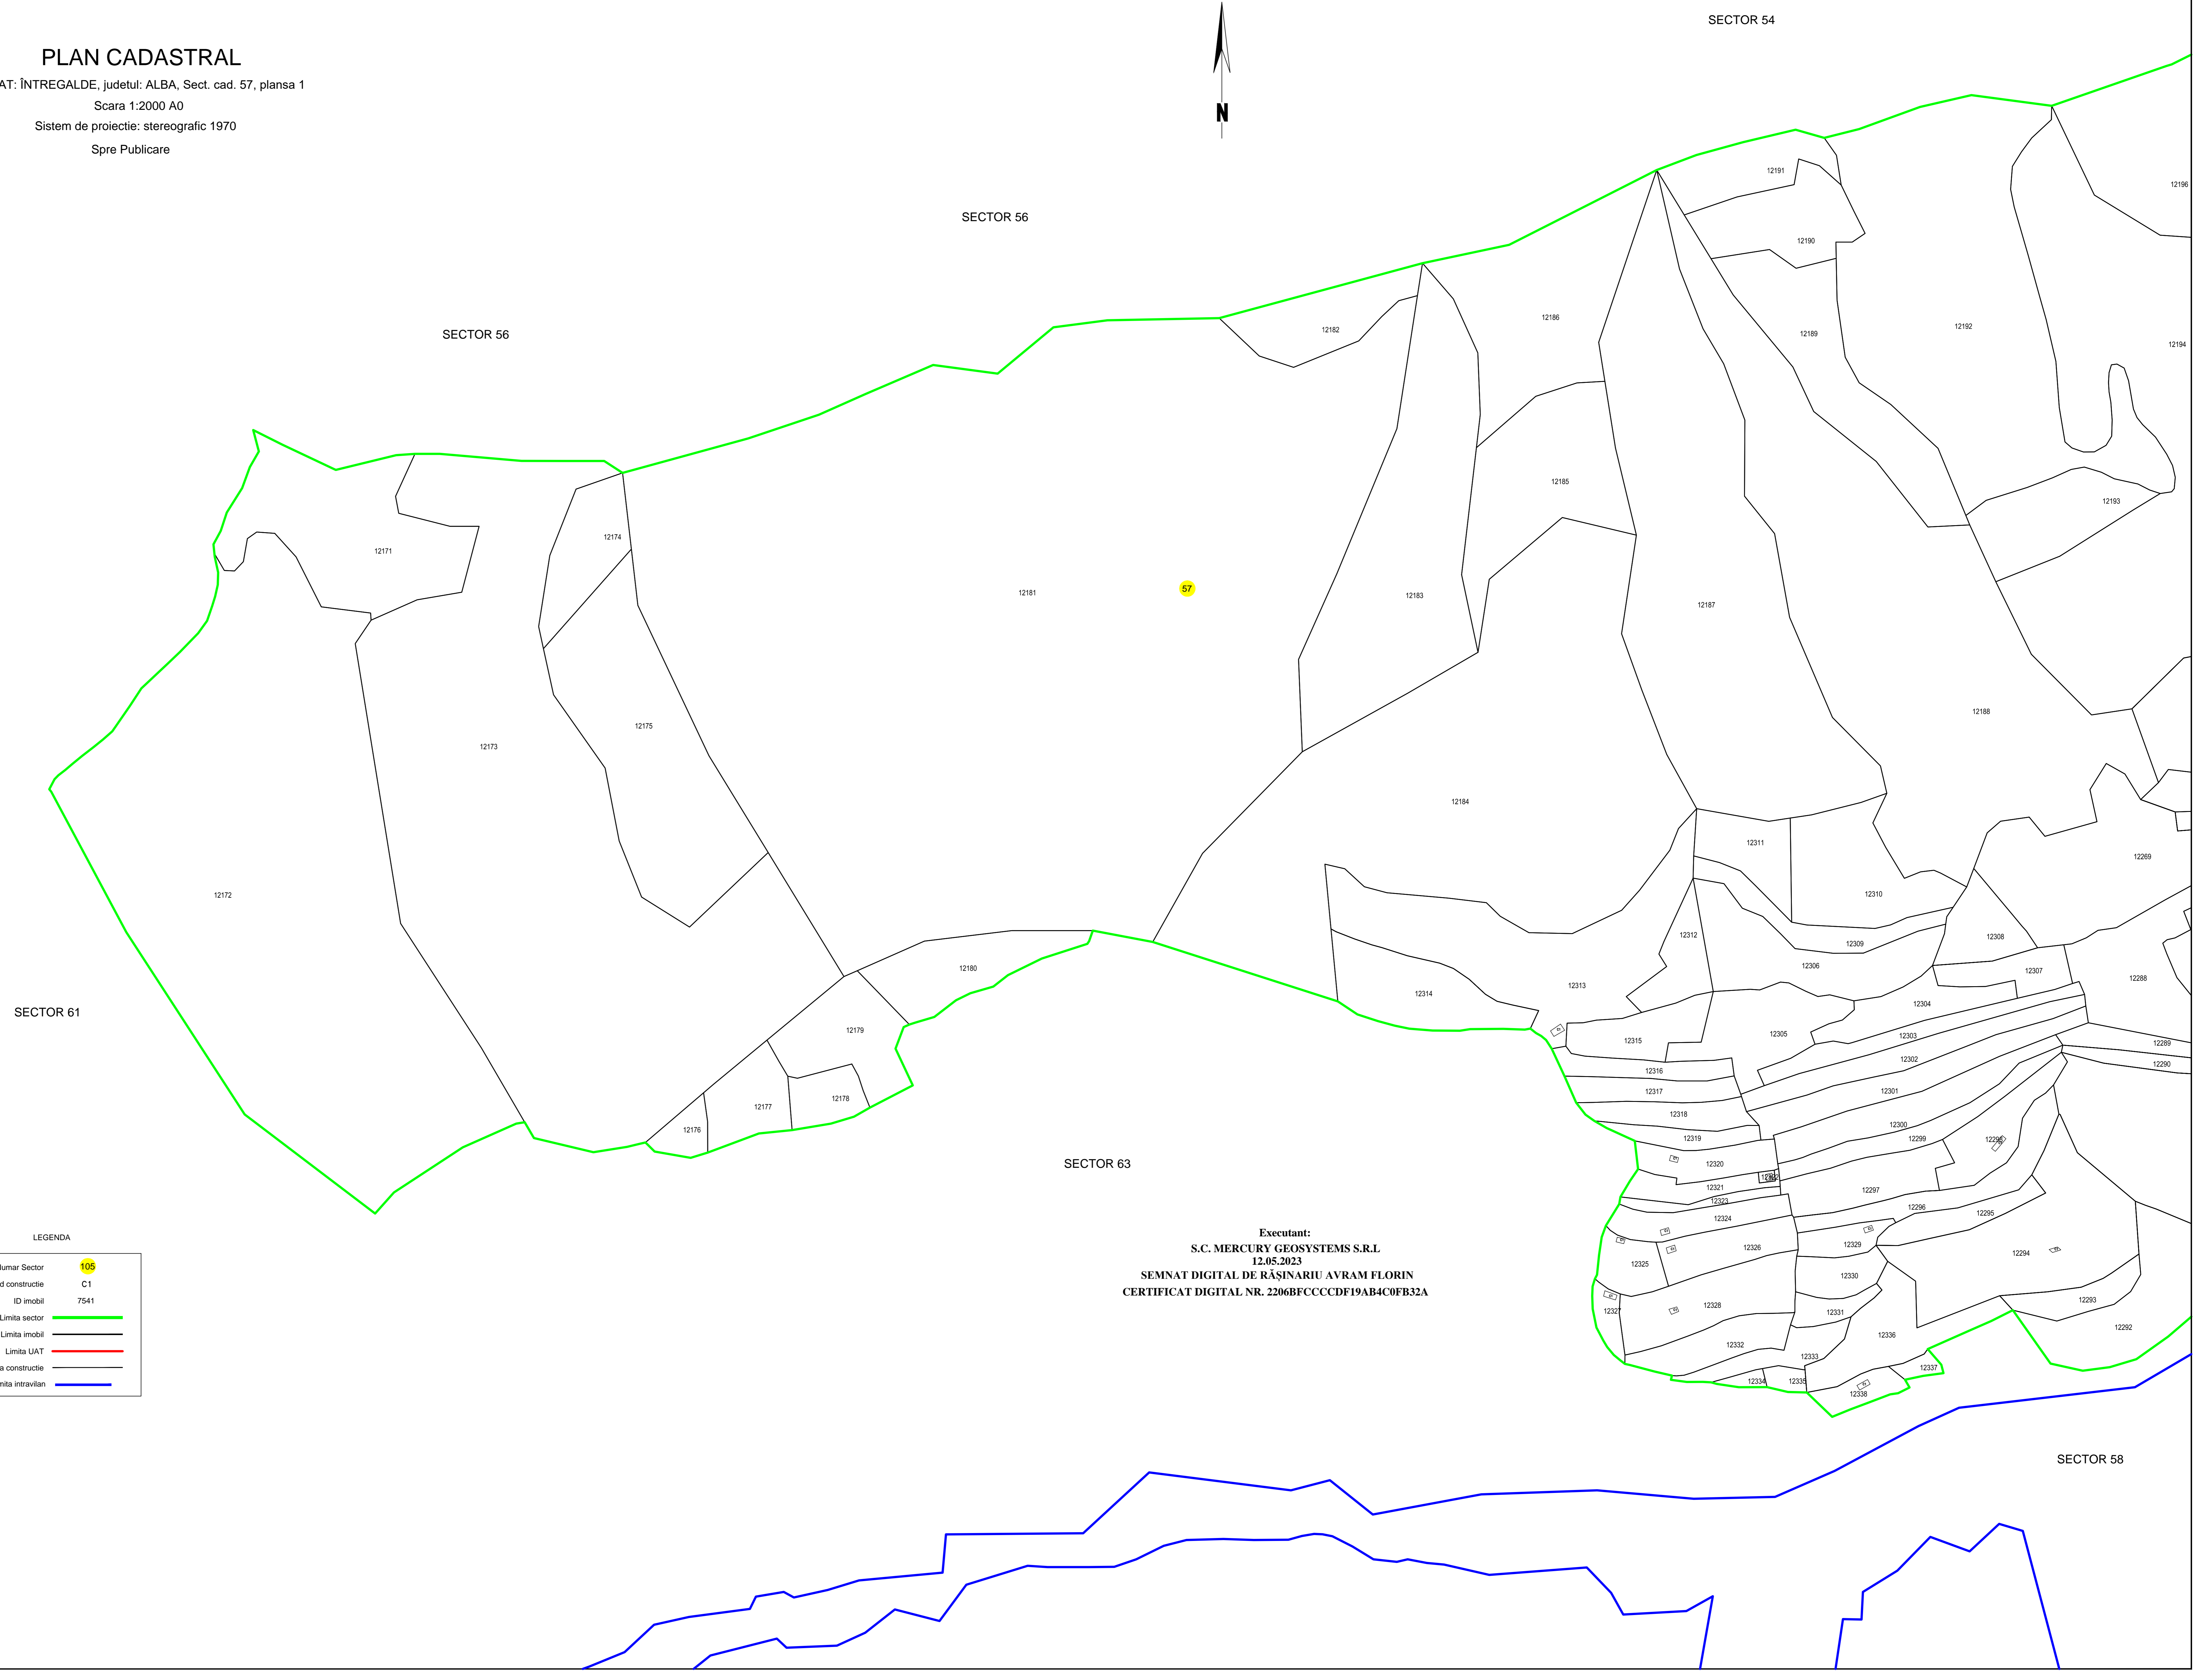

PLAN CADASTRAL

UAT: ÎNTREGALDE, județul: ALBA, Sect. cad. 57, plansa 1
Scara 1:2000 A0
Sistem de proiectie: stereografic 1970
Spre Publicare

LEGENDA

Numar Sector	105
Cod constructie	C1
ID imobil	7541
Limita sector	
Limita imobil	
Limita UAT	
Limita constructie	
Limita intravilan	

Executant:
S.C. MERCURY GEOSYSTEMS S.R.L.
12.05.2023
SEMNAȚ DIGITAL DE RĂȘINARIU AVRAM FLORIN
CERTIFICAT DIGITAL NR. 2206BFCCCF19AB4C0FB32A