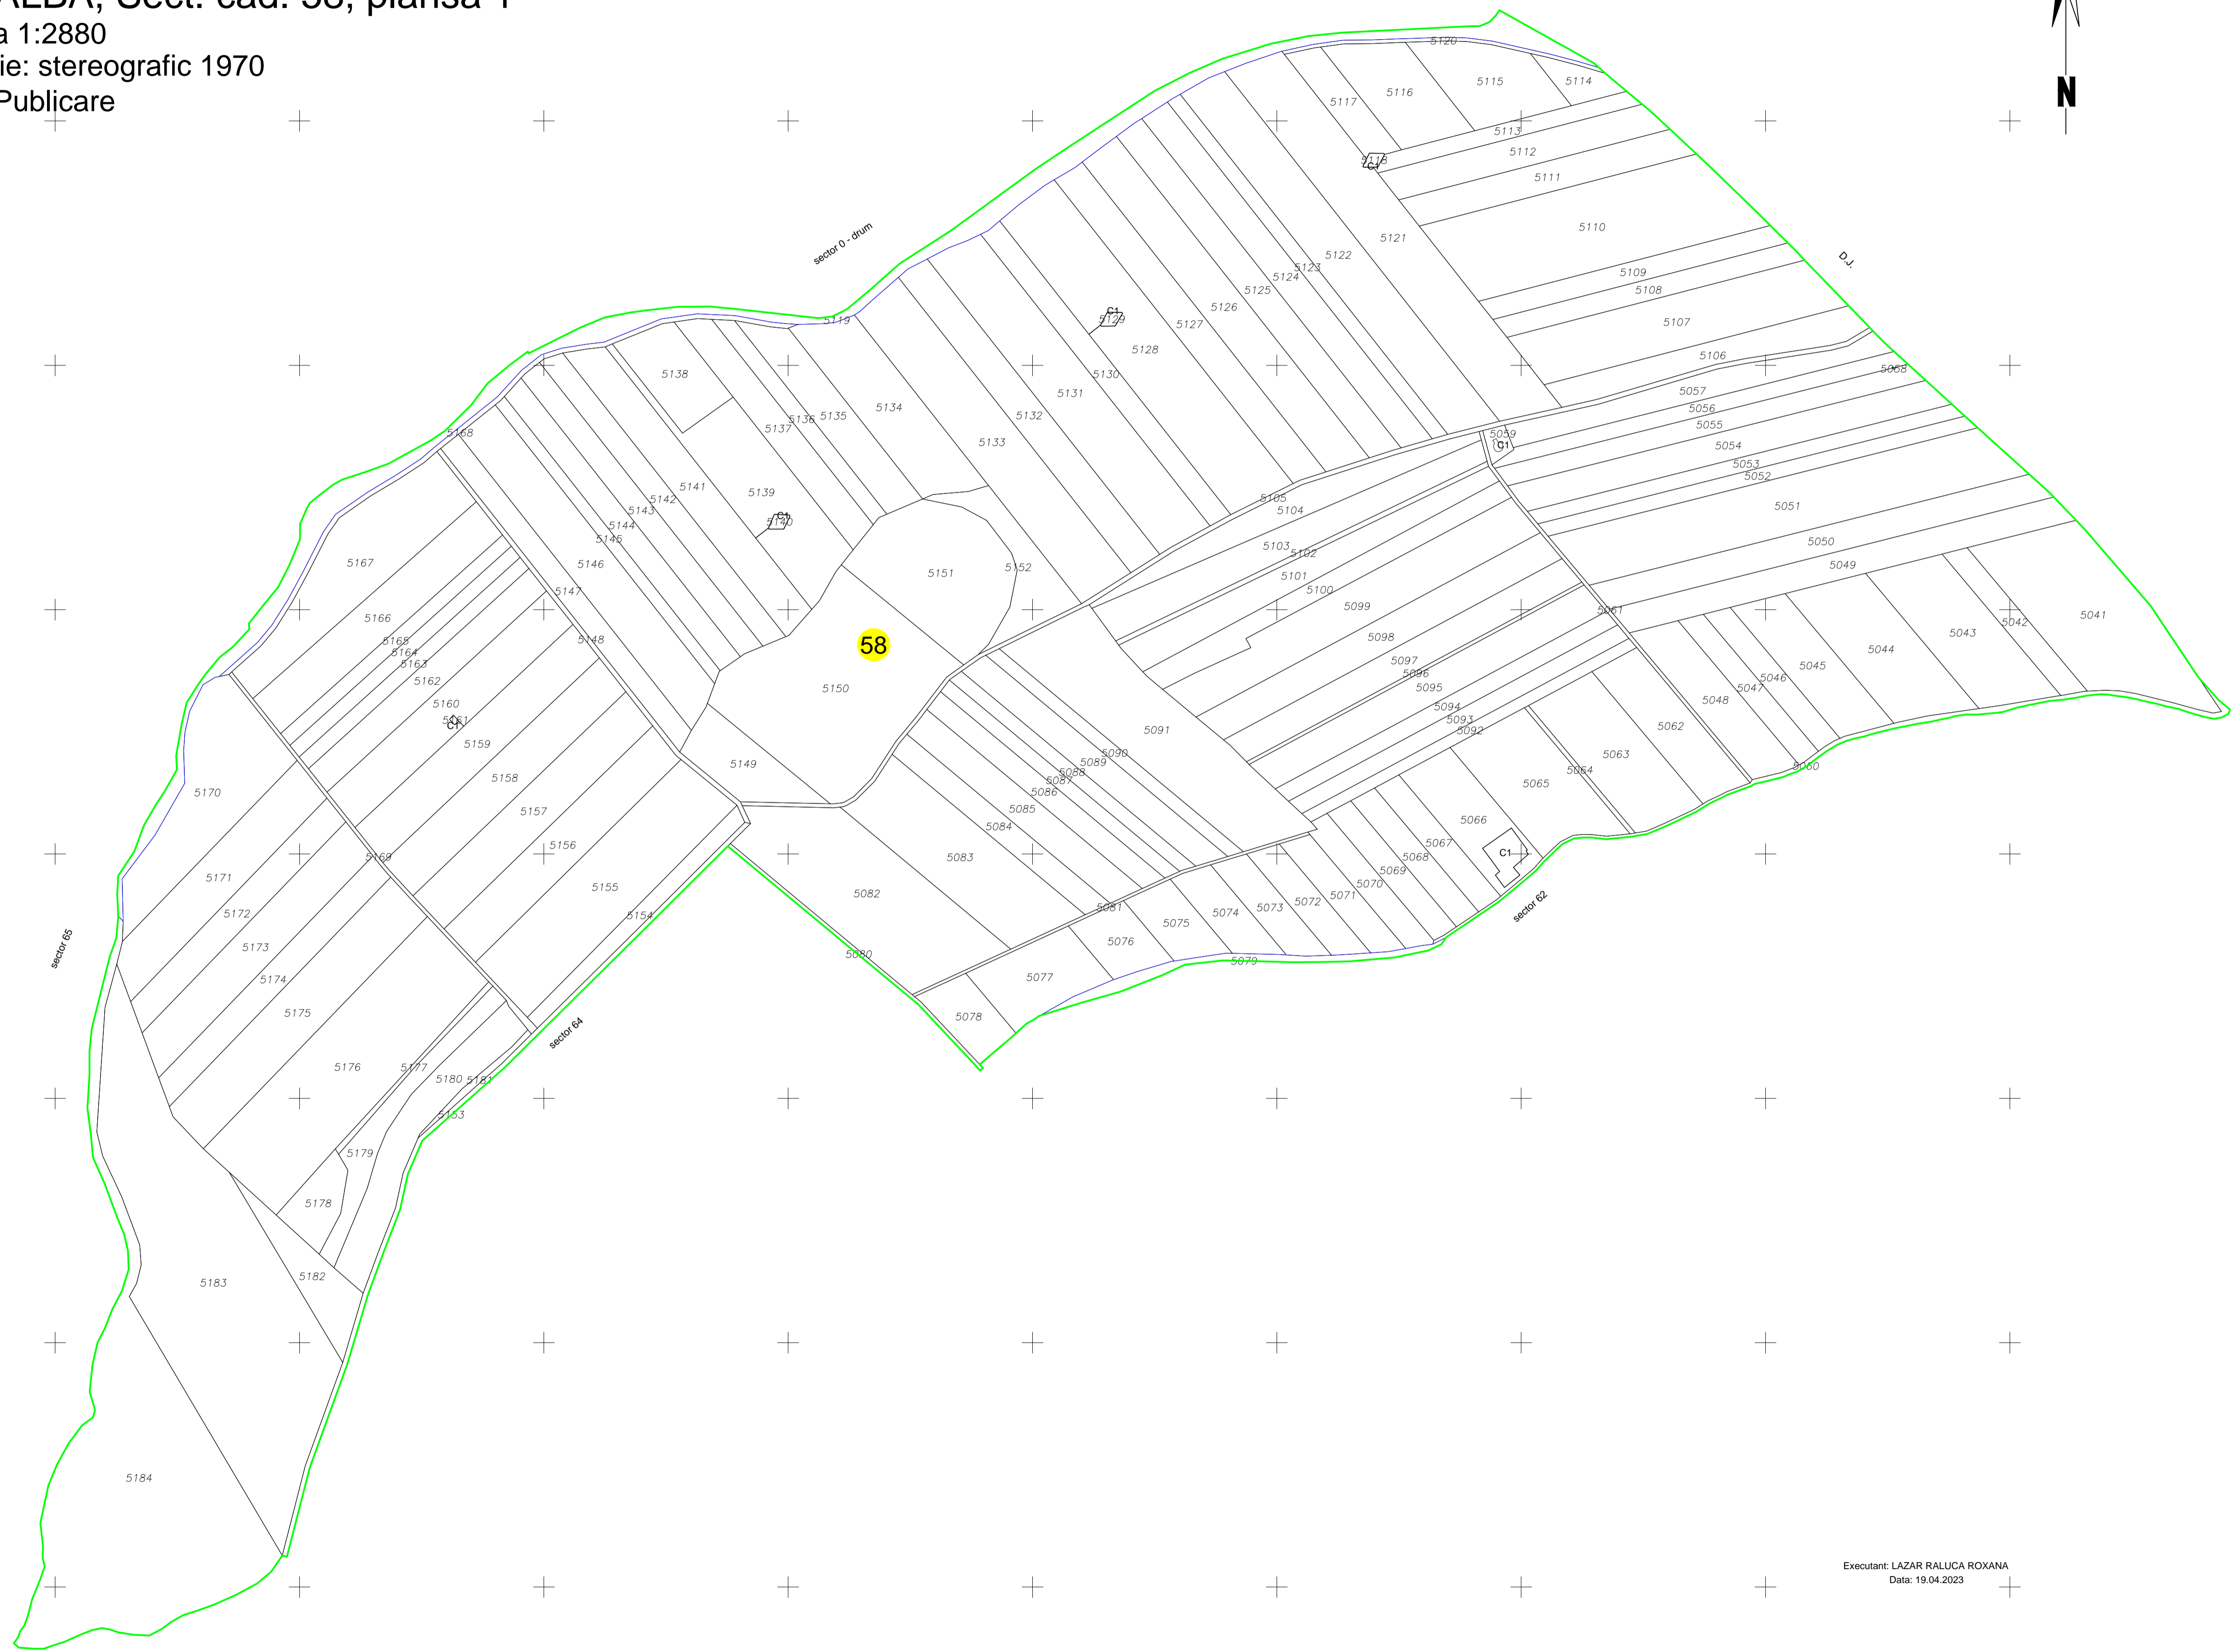

PLAN CADASTRAL

UAT: Ocna Mures, judetul: ALBA, Sect. cad. 58, plansa 1
Scara 1:2880
Sistem de proiectie: stereografic 1970
Spre Publicare

LEGENDA

| | |
|--------------------|----|
| Numar Sector | 58 |
| Cod constructie | C1 |
| ID imobil | 15 |
| Limita sector | |
| Limita imobil | |
| Hidrografie | |
| Limita constructie | |

Executant: LAZAR RALUCA ROXANA
Data: 19.04.2023