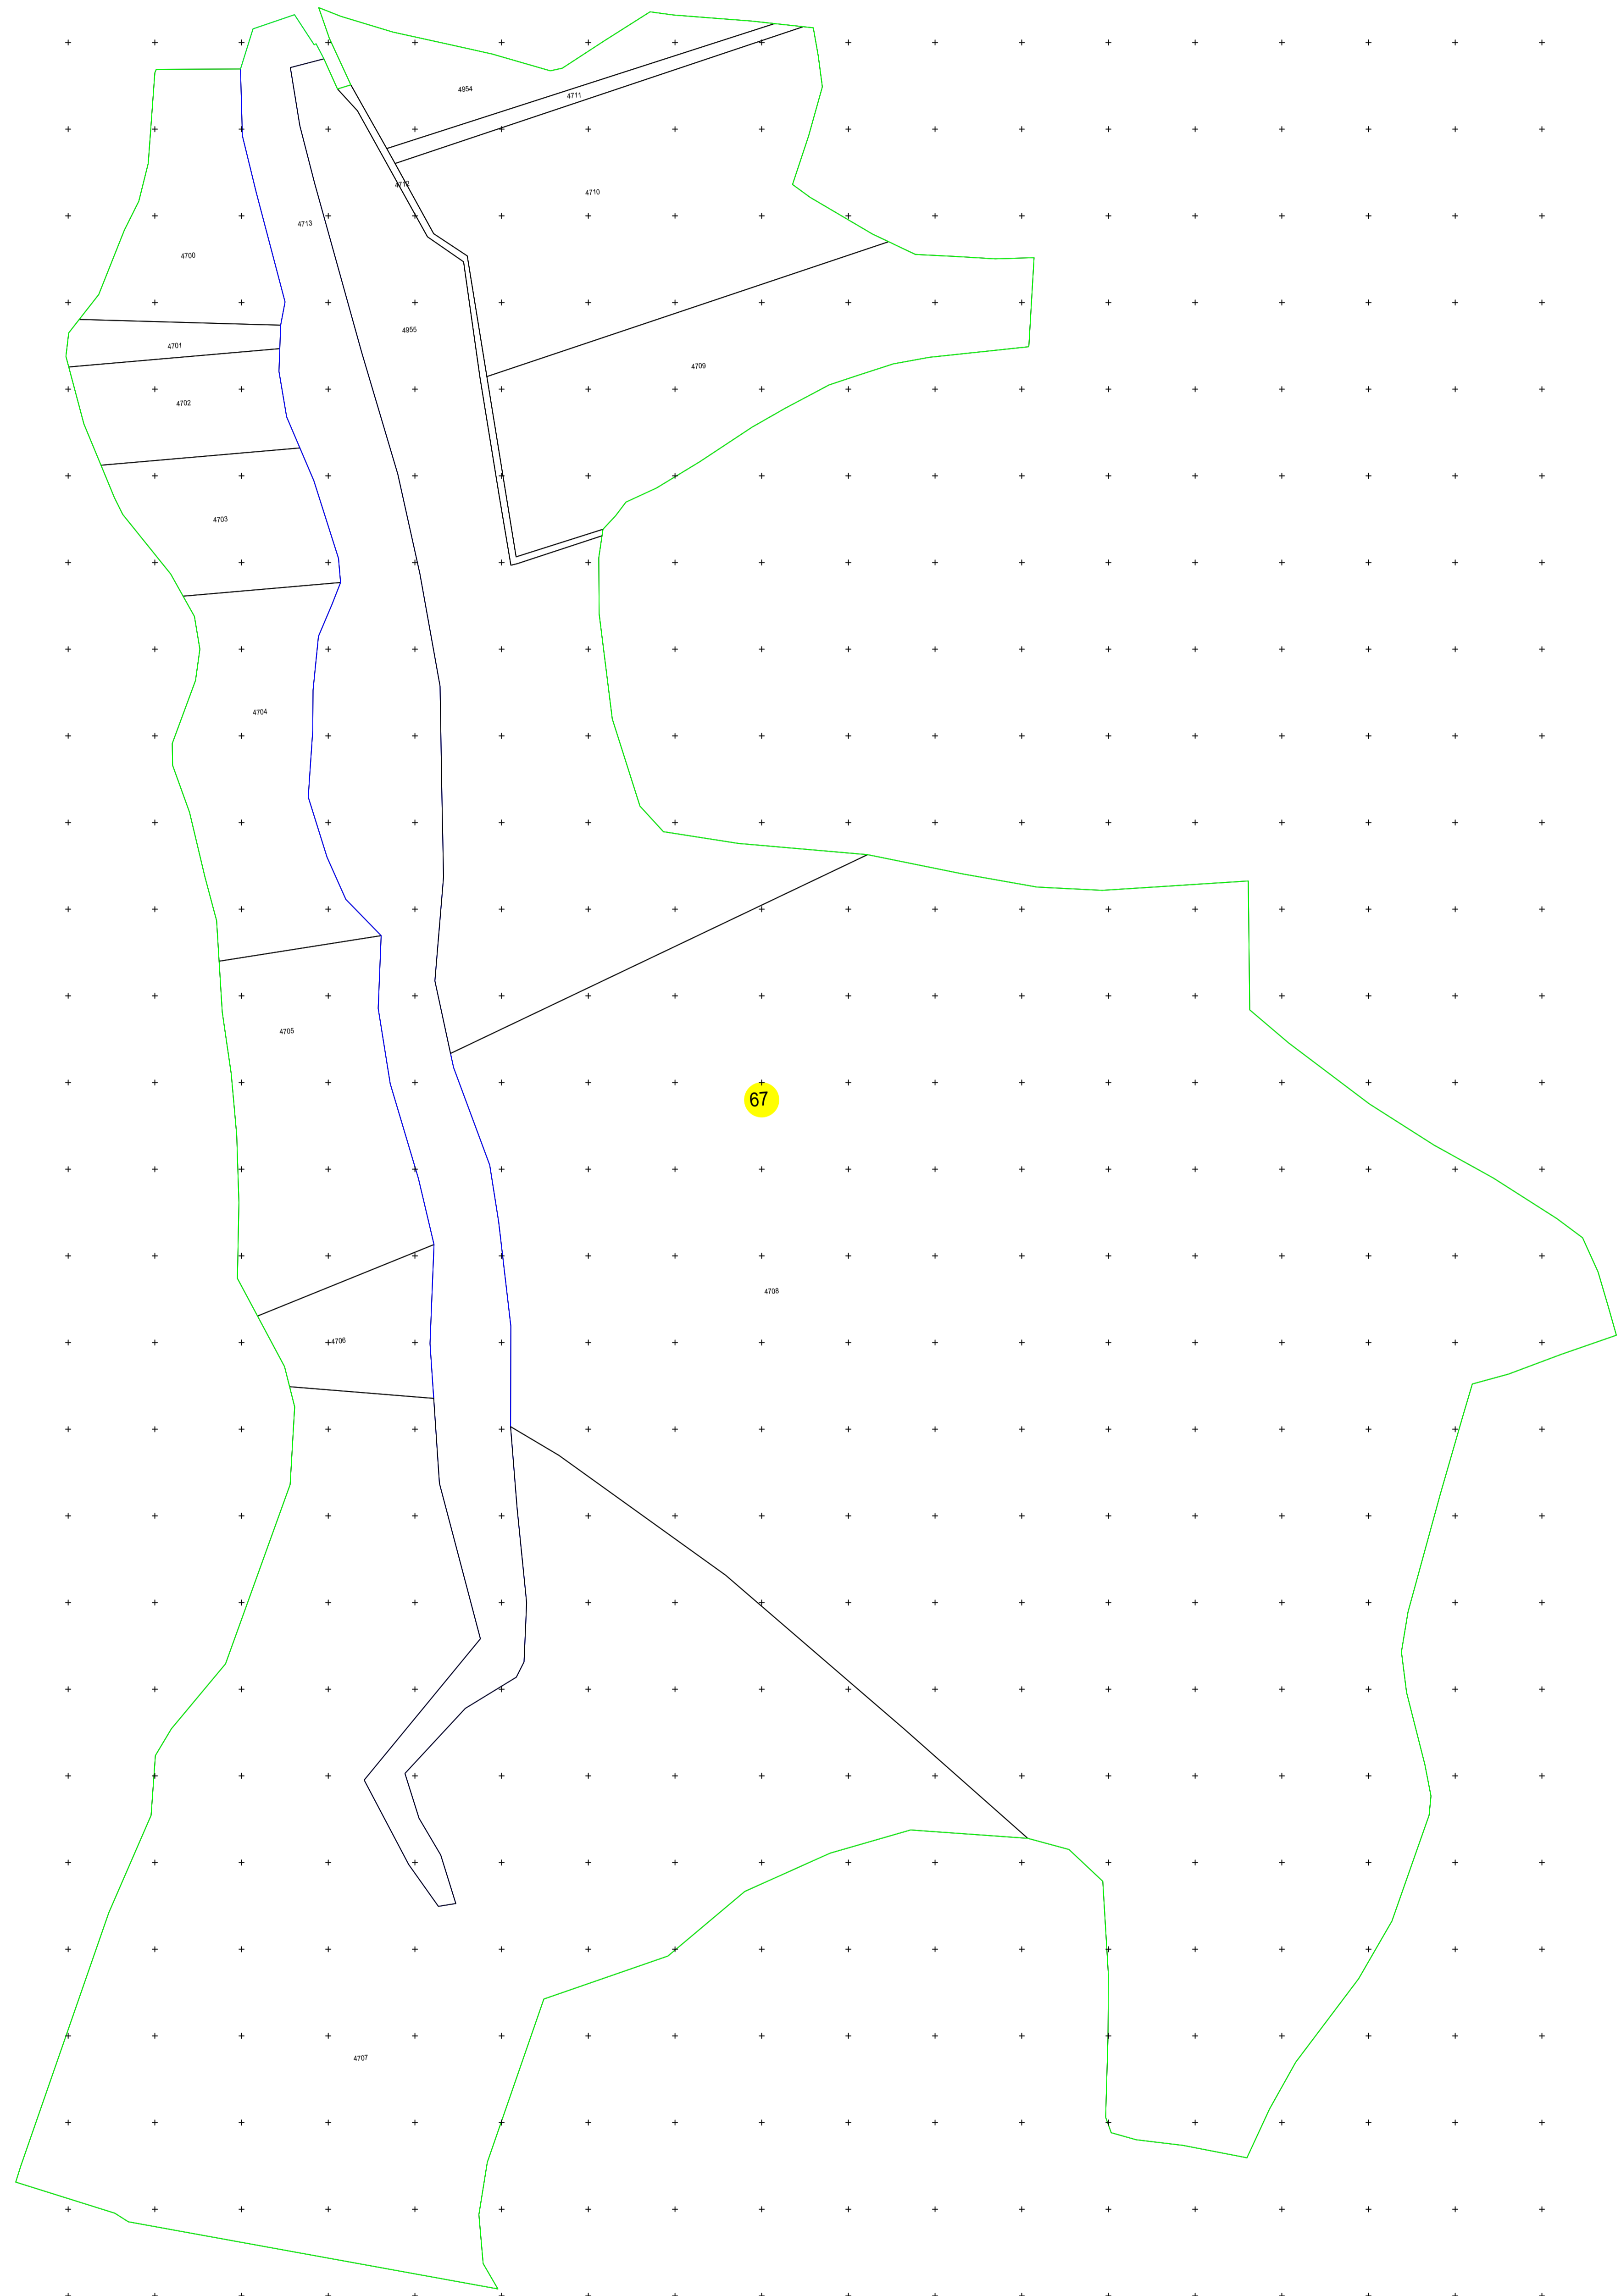

PLAN CADASTRAL
U.A.T. OCNA MURES ,JUDETUL ALBA
Sector 67
Scara 1:2000
Sistem de proiectie STEREO 70
SPRE PUBLICARE

=LEGENDA=

-  Limita sector cadastral
-  Numar sector cadastral
-  Limita drumuri *
-  Limita curs apa