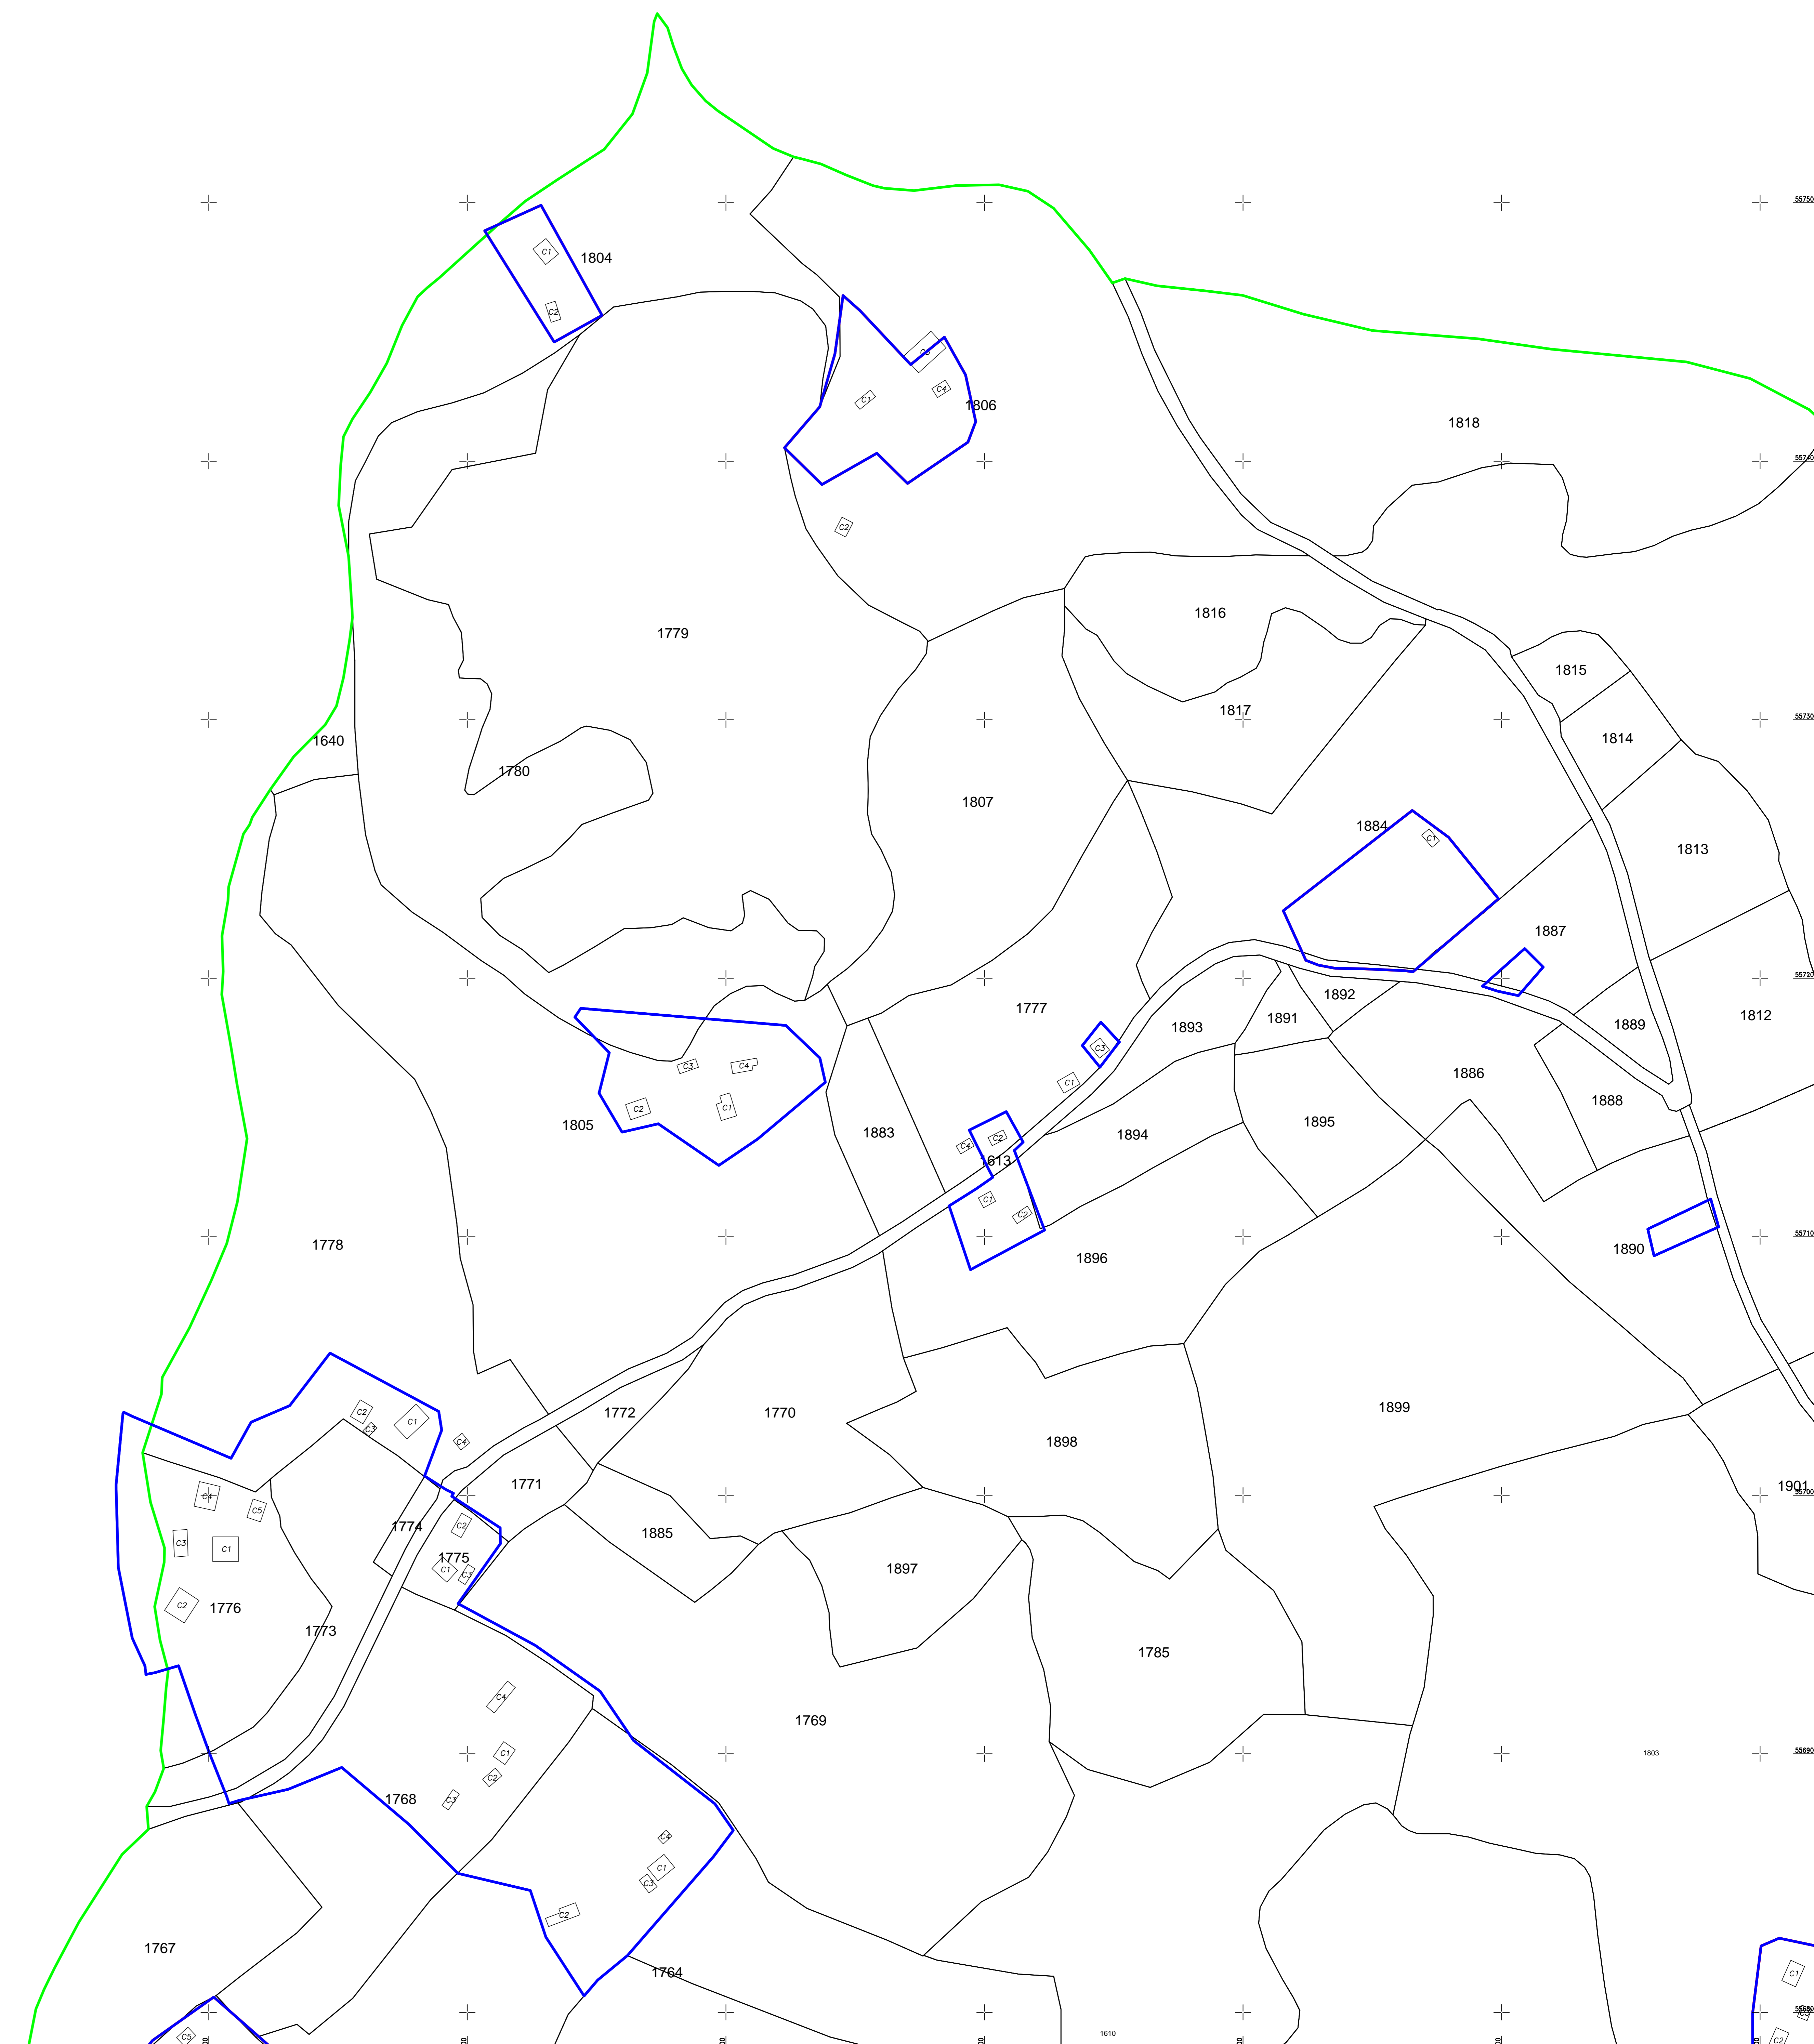

PLAN CADASTRAL SECTOR 7

UAT SCĂRIȘOARA județul ALBA,

Scara - 1:1000

Sistem de proiecție: stereografic 1970

Spre publicare

SCHEMA IMBINARII PLANSELOR

Legendă

- Limită UAT
- Limită intravilan
- Număr sector
- Limită sector

Identificator imobil

Număr administrativ

Toponimie

Hidrografie
Cale ferată

S.C. Total Business Land S.R.L.
Sernat electronic
Semnatura: Data: Ian 2024