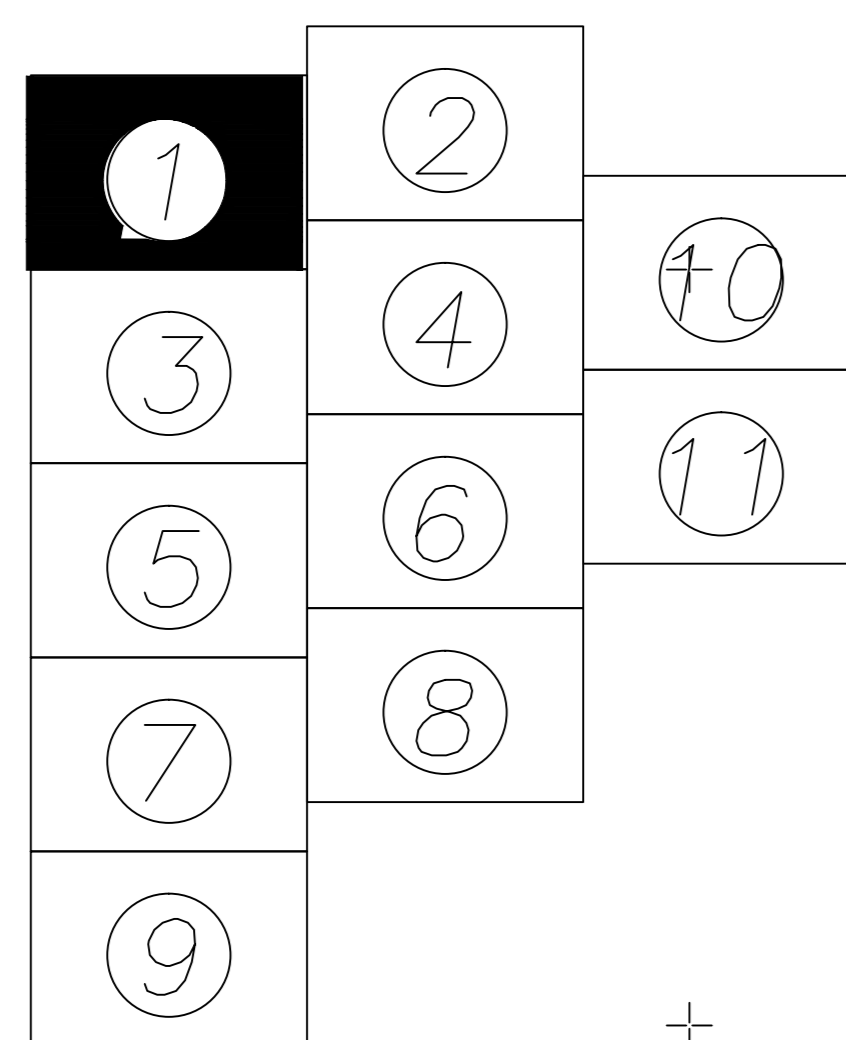

PLAN CADASTRAL SECTOR 7

UAT SCĂRIȘOARA județul ALBA,

Scara - 1:1000

Sistem de proiecție: stereografic 1970

Spre publicare

SCHEMA IMBINARII PLANSELOR

Legendă

- Limită UAT
- Limită intravilan
- Număr sector
- Limită sector