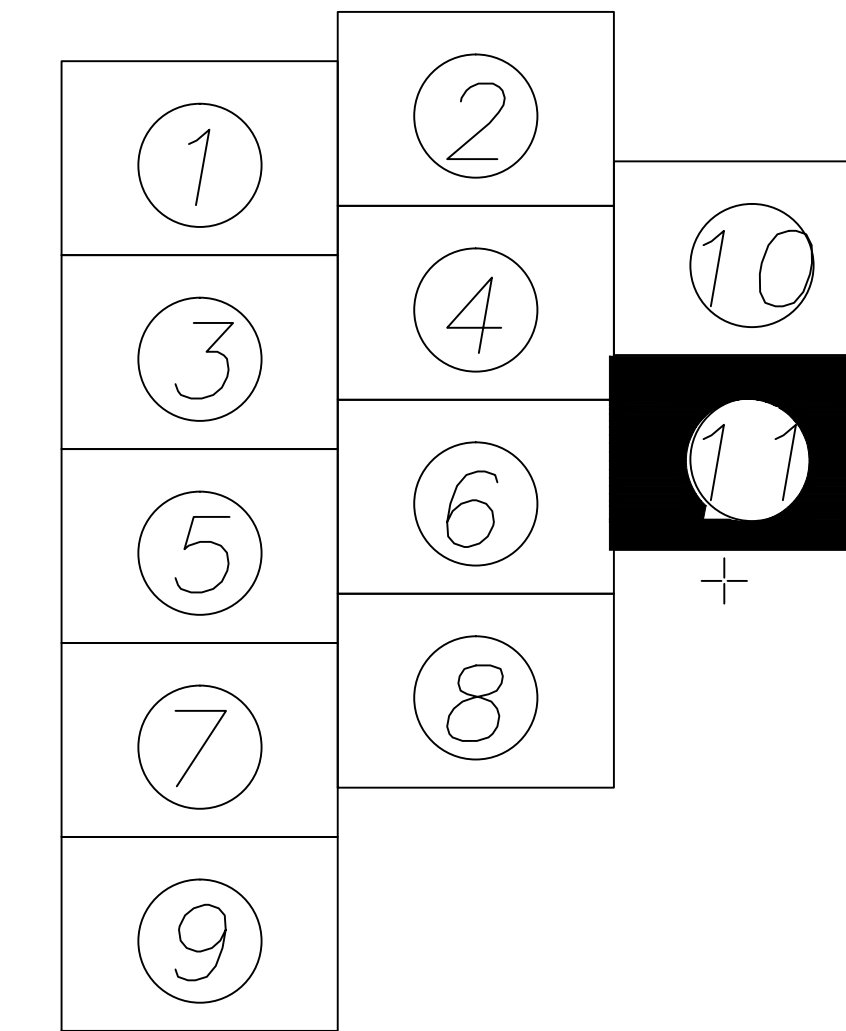

PLAN CADASTRAL SECTOR 7

UAT SCĂRISOARA județul ALBA,

Scara - 1:1000

Sistem de proiecție: stereografic 1970
Spre publicare

SCHEMA IMBINARII PLANSELOR

Legendă

Limită UAT 

Limită intravilan 

Număr sector 

Limită sector 

Identificator imobil 1858 

Număr administrativ

Toponimie 

 Hidrografie

 Căile ferate