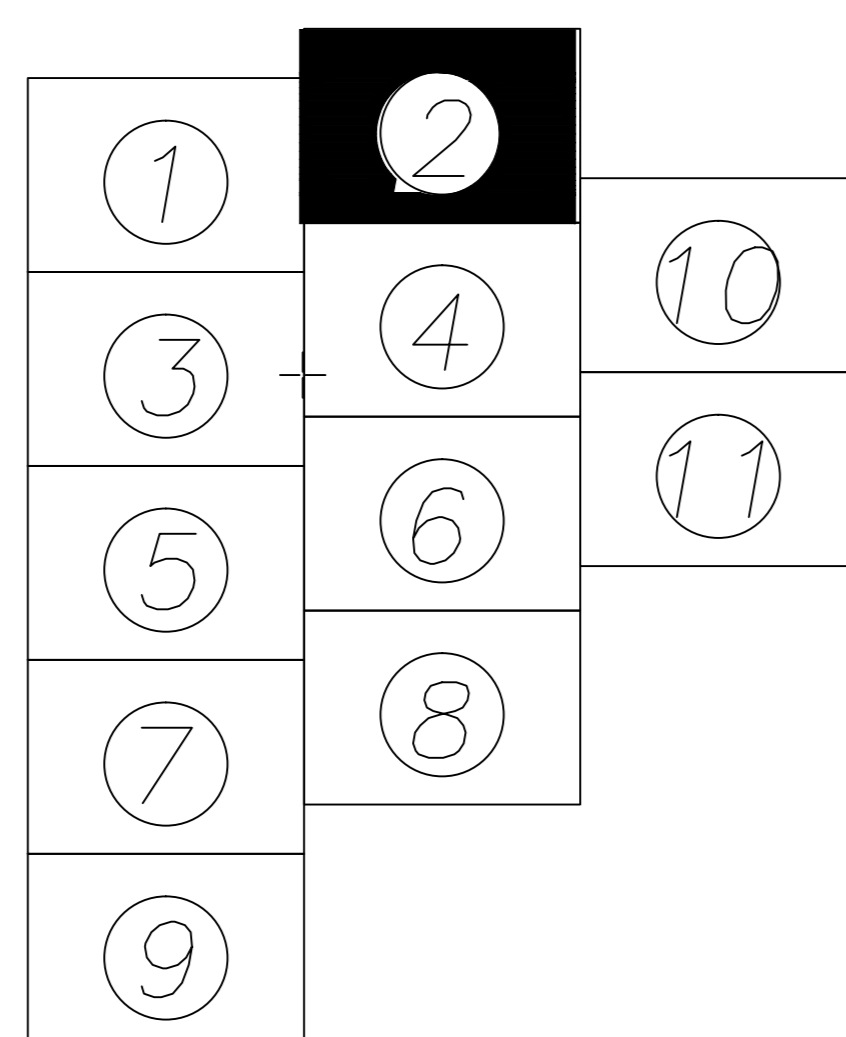

PLAN CADASTRAL SECTOR 7

UAT SCĂRIȘOARA județul ALBA,

Scara - 1:1000

Sistem de proiecție: stereografic 1970

Spre publicare

SCHEMA IMBINARII PLANSELOR

Legendă

- Limită UAT
- Limită intravilan
- Număr sector
- Limită sector
- Identificator imobil
- Număr administrativ
- Toponimie

Hidrografie
Cale ferată