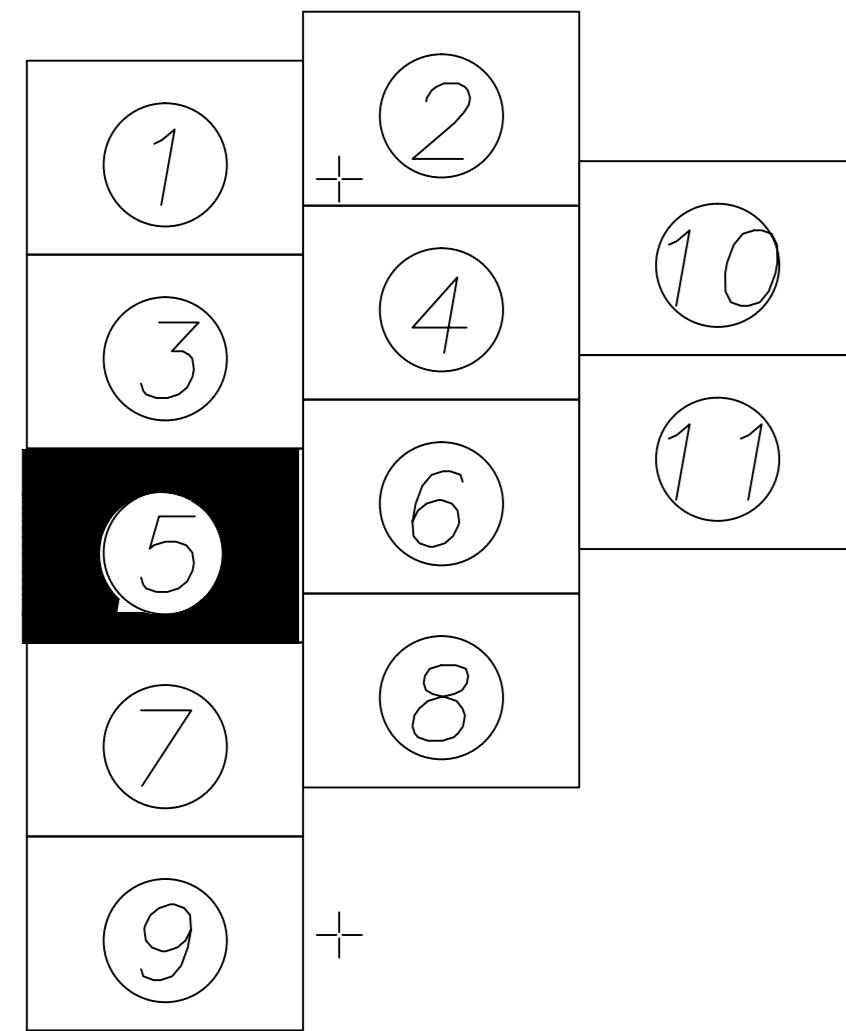

PLAN CADASTRAL SECTOR 7

UAT SCĂRIȘOARA județul ALBA,

Scara - 1:1000

Sistem de proiecție: stereografic 1970

Spre publicare

SCHEMA IMBINARII PLANSELOR

Legendă

- Limită UAT
- Limită intravilan
- Număr sector
- Limită sector