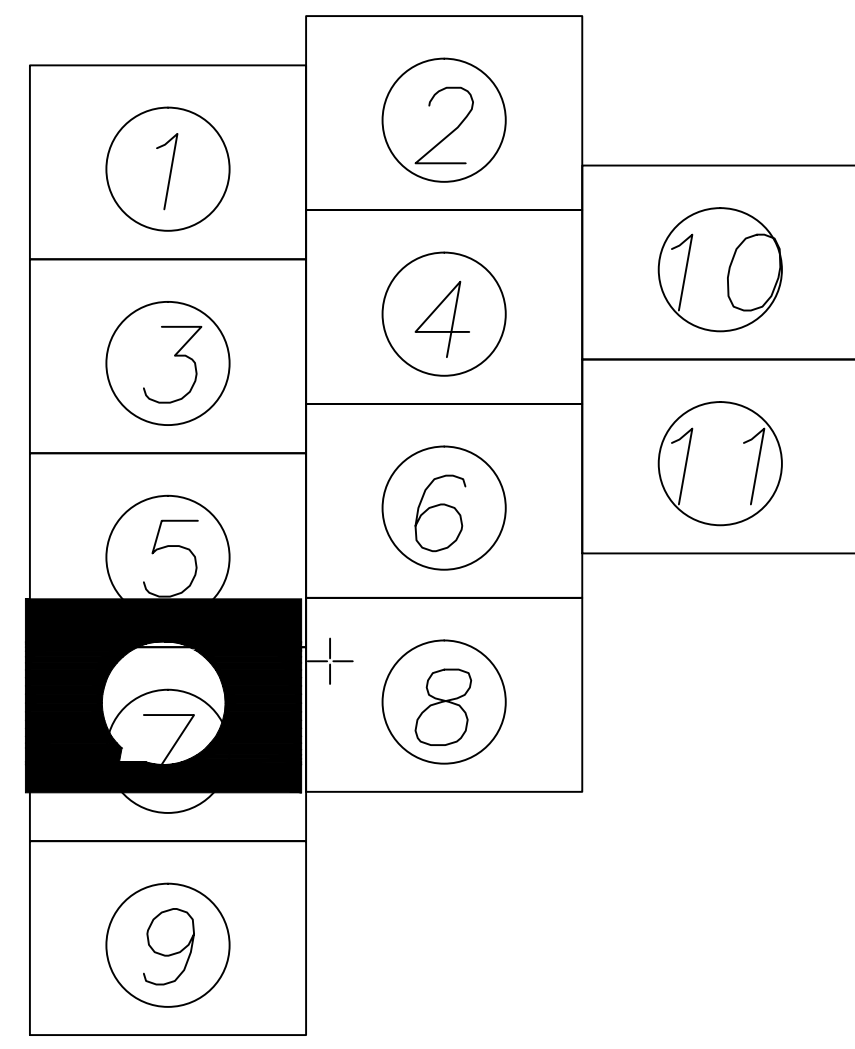

PLAN CADASTRAL SECTOR 7

UAT SCĂRIȘOARA județul ALBA,

Scara - 1:1000

Sistem de proiecție: stereografic 1970

Spre publicare

SCHEMA IMBINARII PLANSELOR

Legendă

- Limită UAT
- Limită intravilan
- Număr sector
- Limită sector
- Limită imobil
- Identificator imobil 1962
- Construcții
- Număr administrativ
- Toponimie
- Drumuri
- Hidrografe
- Cale ferată