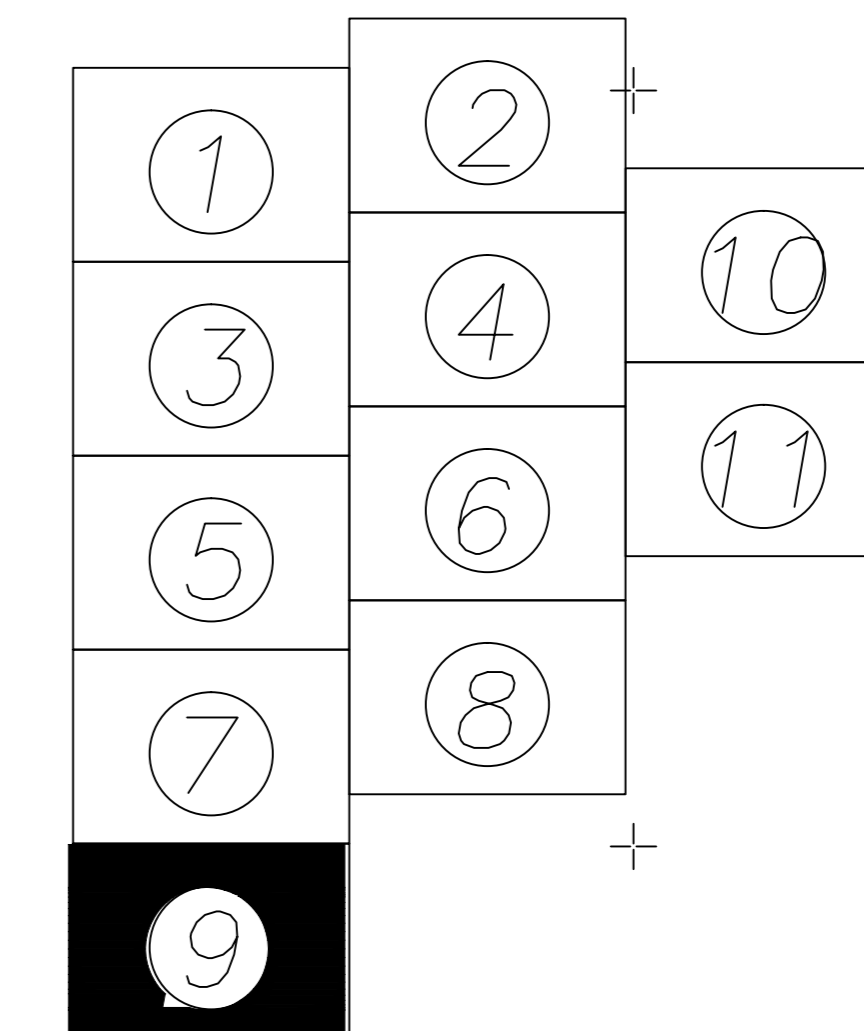

**PLAN CADASTRAL SECTOR 7**  
UAT SCĂRIȘOARA județul ALBA,  
Scara - 1:1000  
Sistem de proiecție: stereografic 1970  
Spre publicare

**SCHEMA IMBINARII PLANSELOR**

**Legendă**

- Limită UAT
- Limită intravilan
- Număr sector
- Limită sector
- Identificator imobil
- Număr administrativ
- Toponimie
- 
-