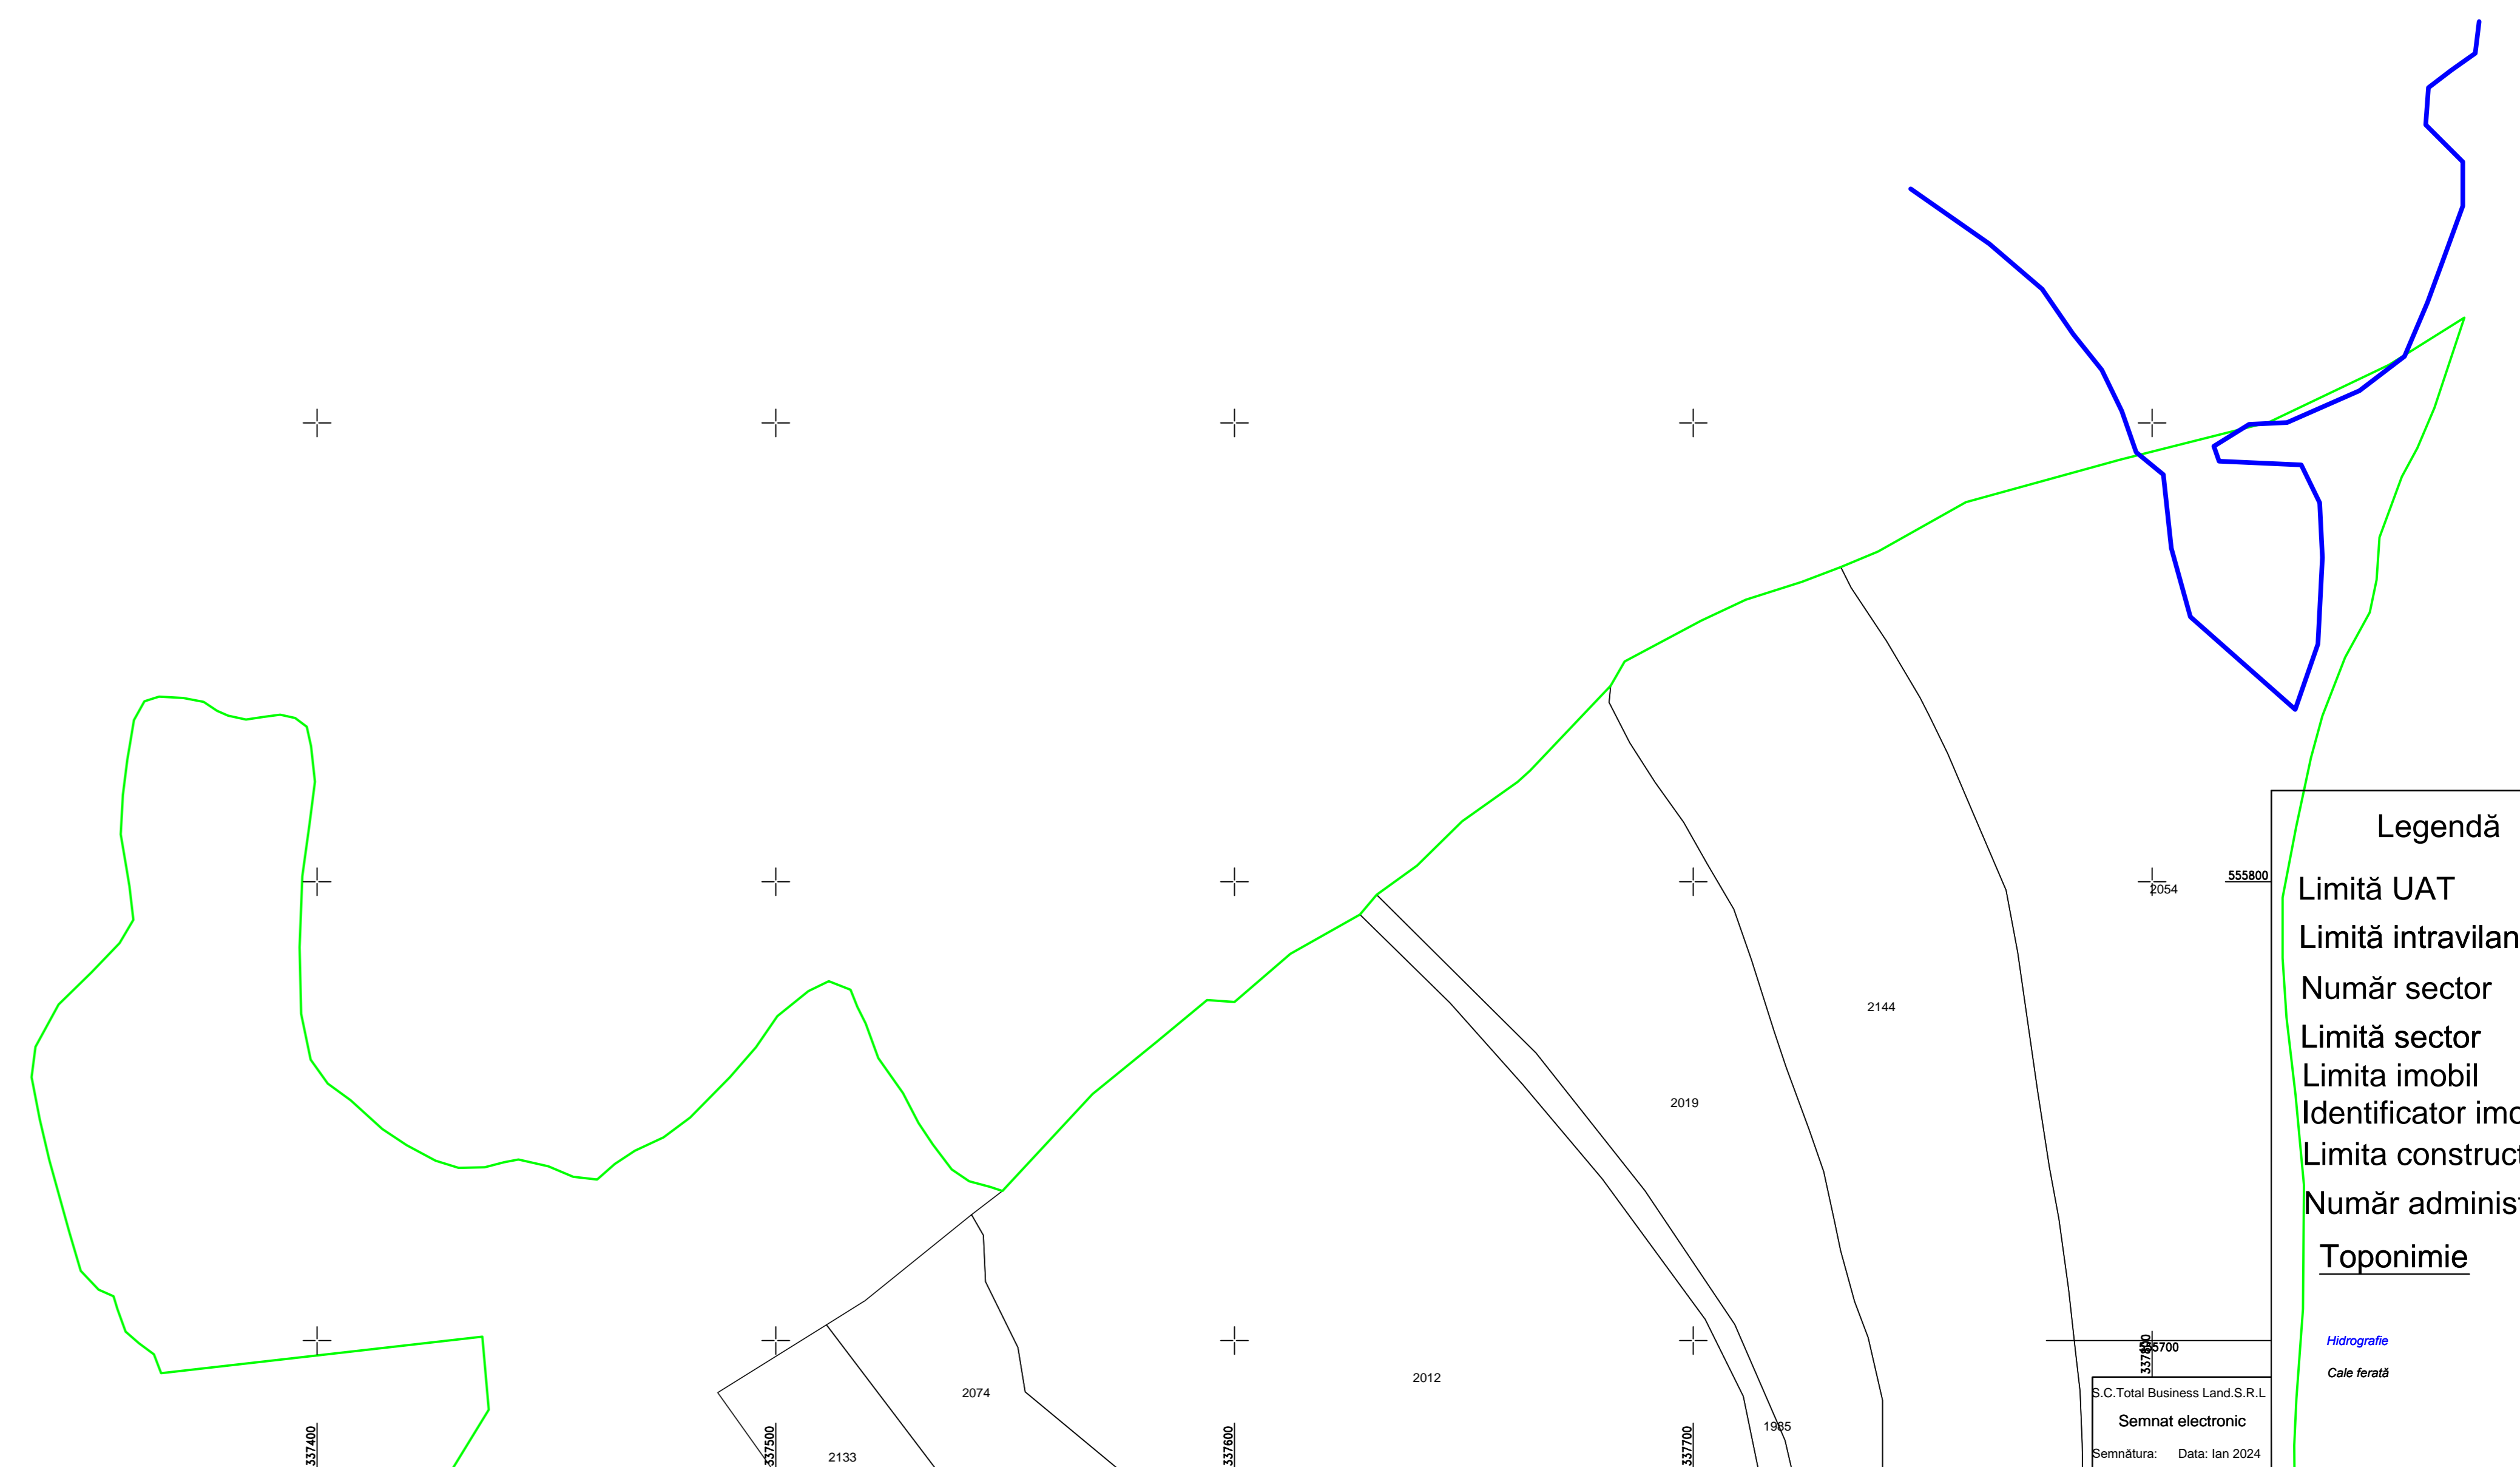

PLAN CADASTRAL SECTOR 9
UAT SCĂRIȘOARA județul ALBA,
Scara - 1:1000
Sistem de proiecție: stereografic 1970
Spre publicare

SCHEMA IMBINARII PLANSELOR

Legendă	
Limită UAT	
Limită intravilan	
Număr sector	
Limită sector	
Limita imobil	
Identificator imobil	
Limita constructie	
Număr administrativ	
Toponimie	
	Hidrografie
	Cale ferată

1:1000
E.C. Total Business Land S.R.L.
Semnat electronic
Semnătură: Data: Ian 2024