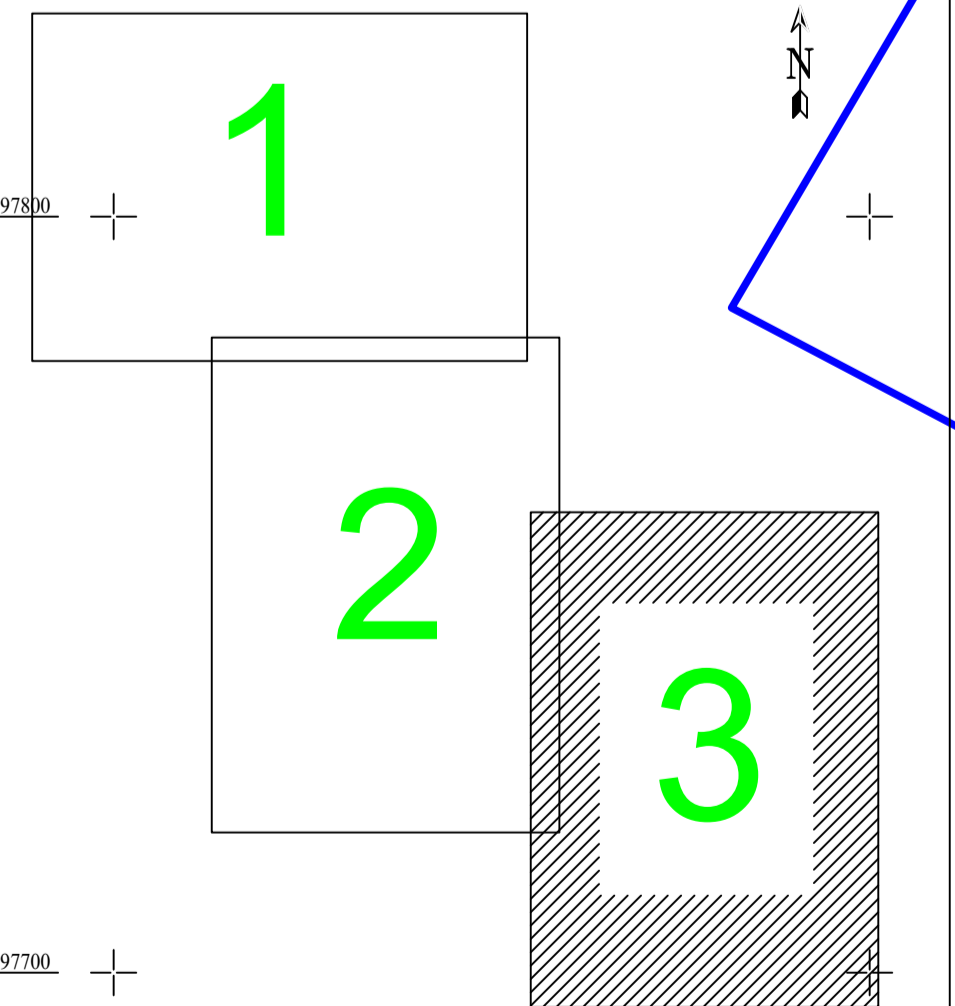

Plan Cadastral
 UAT Sebes Judetul Alba, Sectorul 21
 Scara: 1:1000
 Sistemul de proiectie "STEREO 1970"
 copie spre publicare

SCHEMA DISPUNERII
 PLANSELOR

Sector 22

Legenda

- C1 Coduri constructii
- 450 ID-urile imobilelor
- Limita intravilan
- Limita constructii
- + Limita imobil
- 21 Numar Sector Cadastral
- Limita Sector cadastral
- Limita UAT