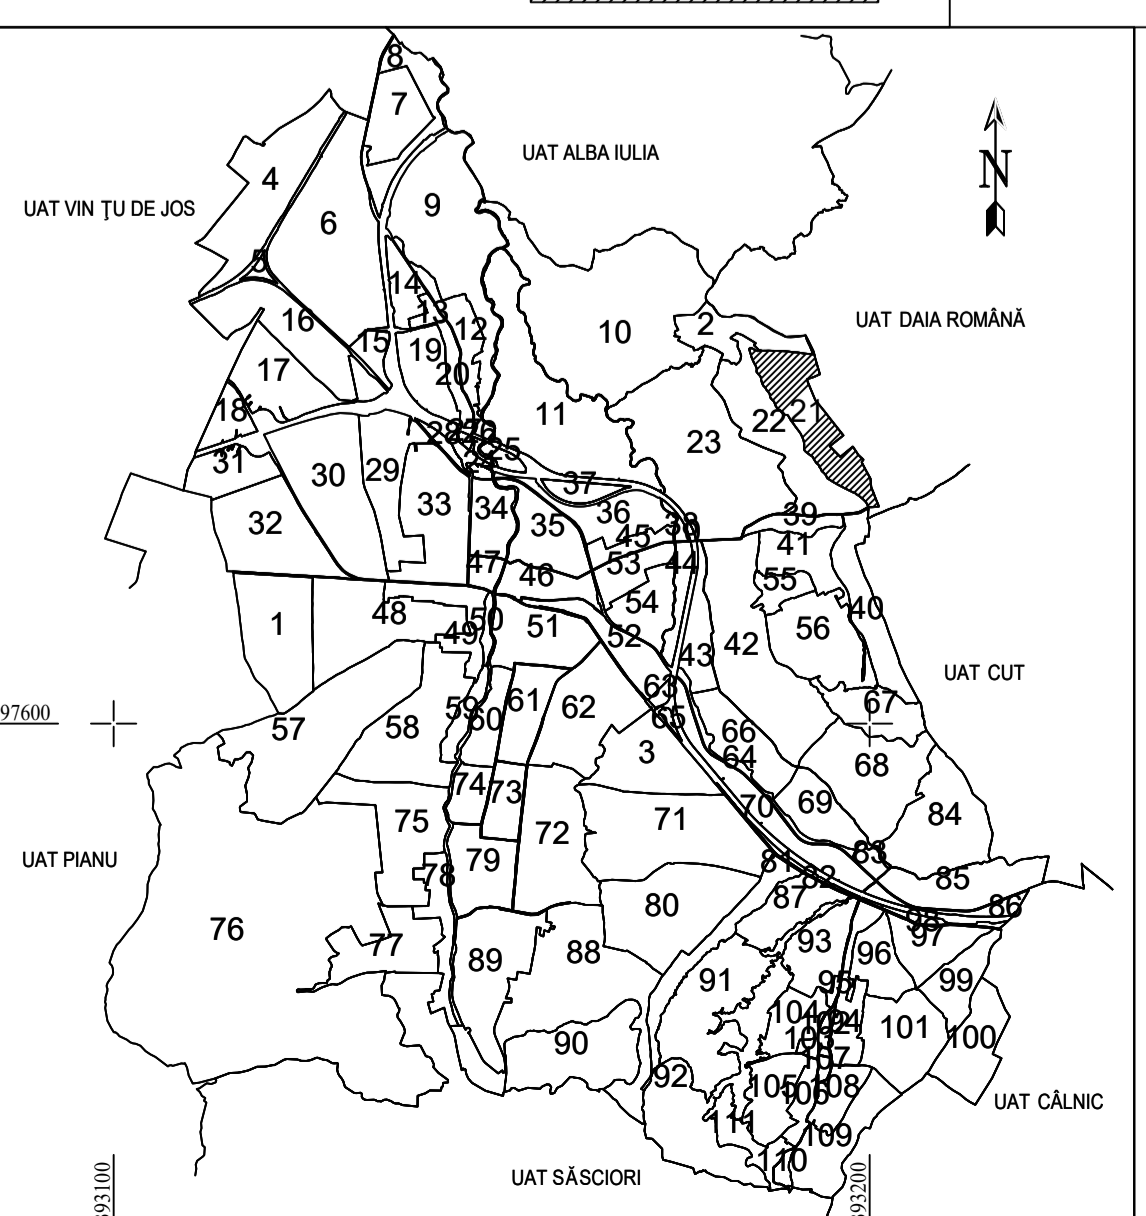

Plan Cadastral
 UAT Sebes Judetul Alba, Sectorul 21
 Scara: 1:1000
 Sistemul de proiectie "STEREO 1970"
 copie spre publicare

SCHEMA DISPUNERII
 PLANSELOR

Sector 22

Legenda

- C1 Coduri constructii
- 450 ID-urile imobilelor
- Limita intravilan
- Limita constructii
- + Limita imobil
- 21 Numar Sector Cadastral
- Limita Sector cadastral
- Limita UAT

Executant:
 SC Denisa Geo-Top-Star SRL
 28.05.2023
 SEMNAT DIGITAL DE ISPAS CORNEL VIOREL
 DETINATOR CERTIFICAT DIGITAL
 NR. 2244CC71CF5E688CEFD908

UAT DAIA ROMANA