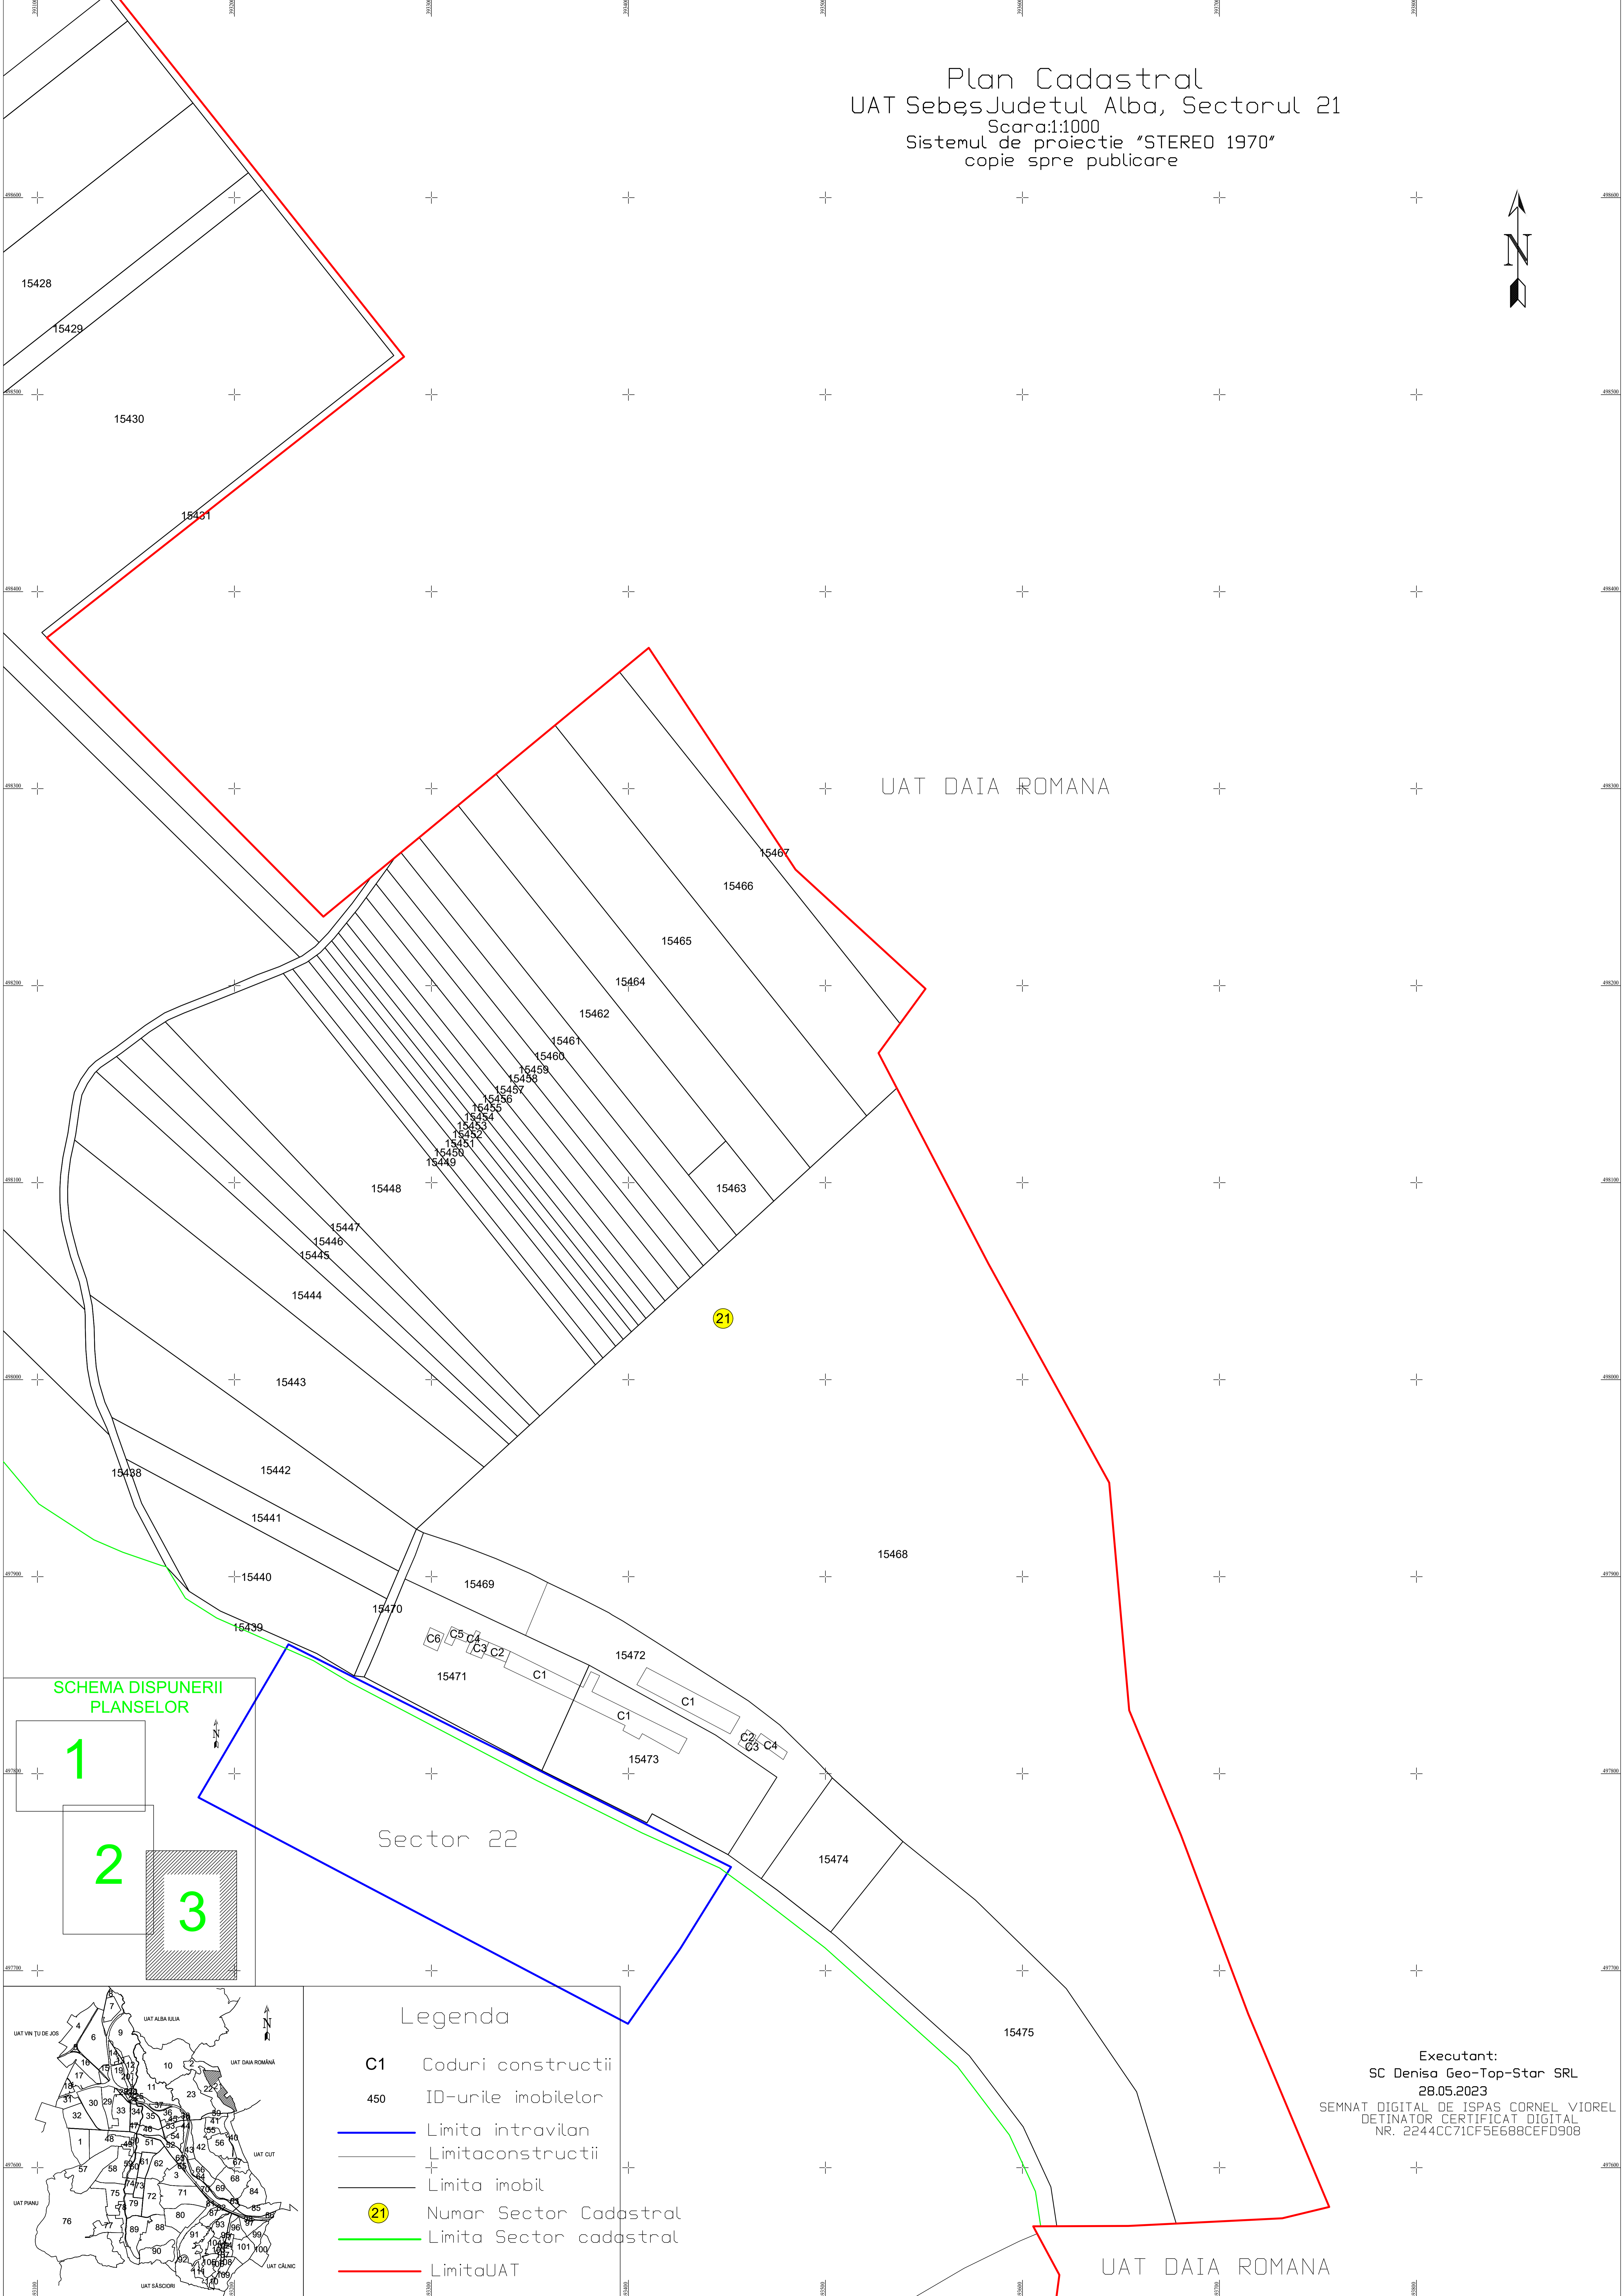

Plan Cadastral
 UAT Sebes Judetul Alba, Sectorul 21
 Scara: 1:1000
 Sistemul de proiectie "STEREO 1970"
 copie spre publicare

SCHEMA DISPUNERII
 PLANSELOR

Sector 22

Legenda

- C1 Coduri constructii
- 450 ID-urile imobilelor
- Limita intravilan
- Limita constructii
- + Limita imobil
- 21 Numar Sector Cadastral
- Limita Sector cadastral
- Limita UAT

Executant:
 SC Denisa Geo-Top-Star SRL
 28.05.2023
 SEMNAT DIGITAL DE ISPAS CORNEL VIOREL
 DETINATOR CERTIFICAT DIGITAL
 NR. 2244CC71CF5E688CEFD908

UAT DAIA ROMANA