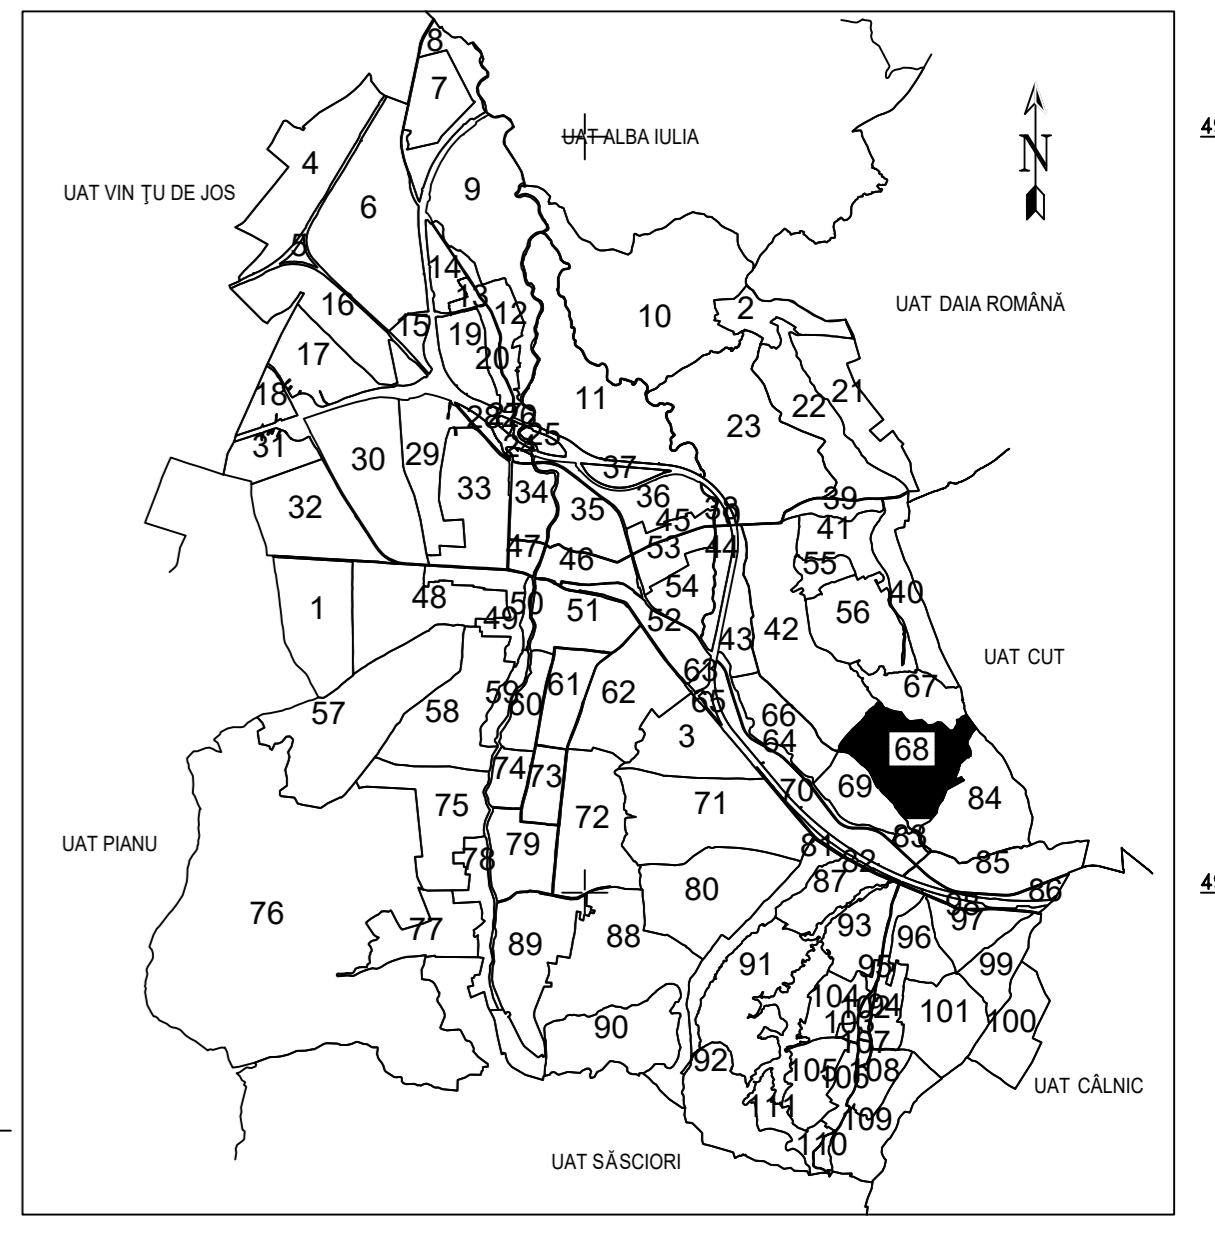

Plan Cadastral
UAT Sebeș Judetul Alba, Sectorul 68
Scara:1:1000
Sistemul de proiectie "STEREO 1970"
copie spre publicare

UAT CUT

Sector 67

Legenda

C1	Coduri constructii
450	ID-urile imobilelor
—	Limita constructiilor
—	Limita imobil
68	Numar Sector Cadastral
—	Limita Sector cadastral
—	Limita UAT

Sector 84

Executant:
SC Denisa Geo-Top-Star SRL
28.05.2023
SEMNAȚ DIGITAL DE ISPAS CORNEL VIOREL
DETINATOR CERTIFICAT DIGITAL
NR. 2244CC71CF5E688CEFD908