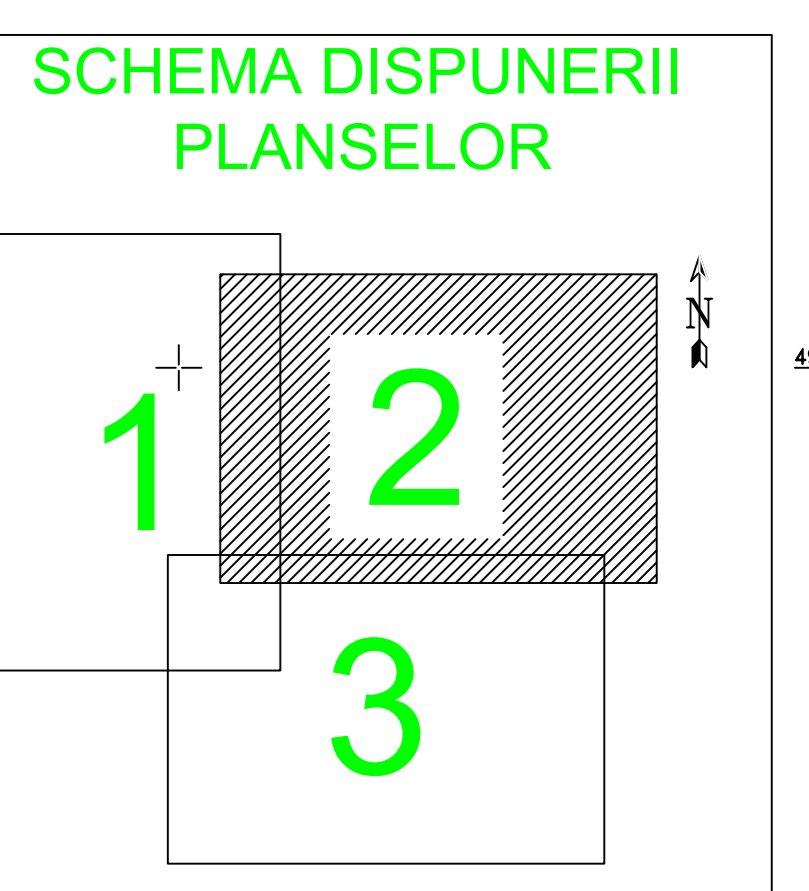

Plan Cadastral
UAT Sebeș Judetul Alba, Sectorul 68
Scara:1:1000
Sistemul de proiectie "STEREO 1970"
copie spre publicare

UAT CUT

Sector 67

Legenda

C1	Coduri constructii
450	ID-urile imobilelor
—	Limita constructiilor
—	Limita imobil
68	Numar Sector Cadastral
—	Limita Sector cadastral
—	Limita UAT