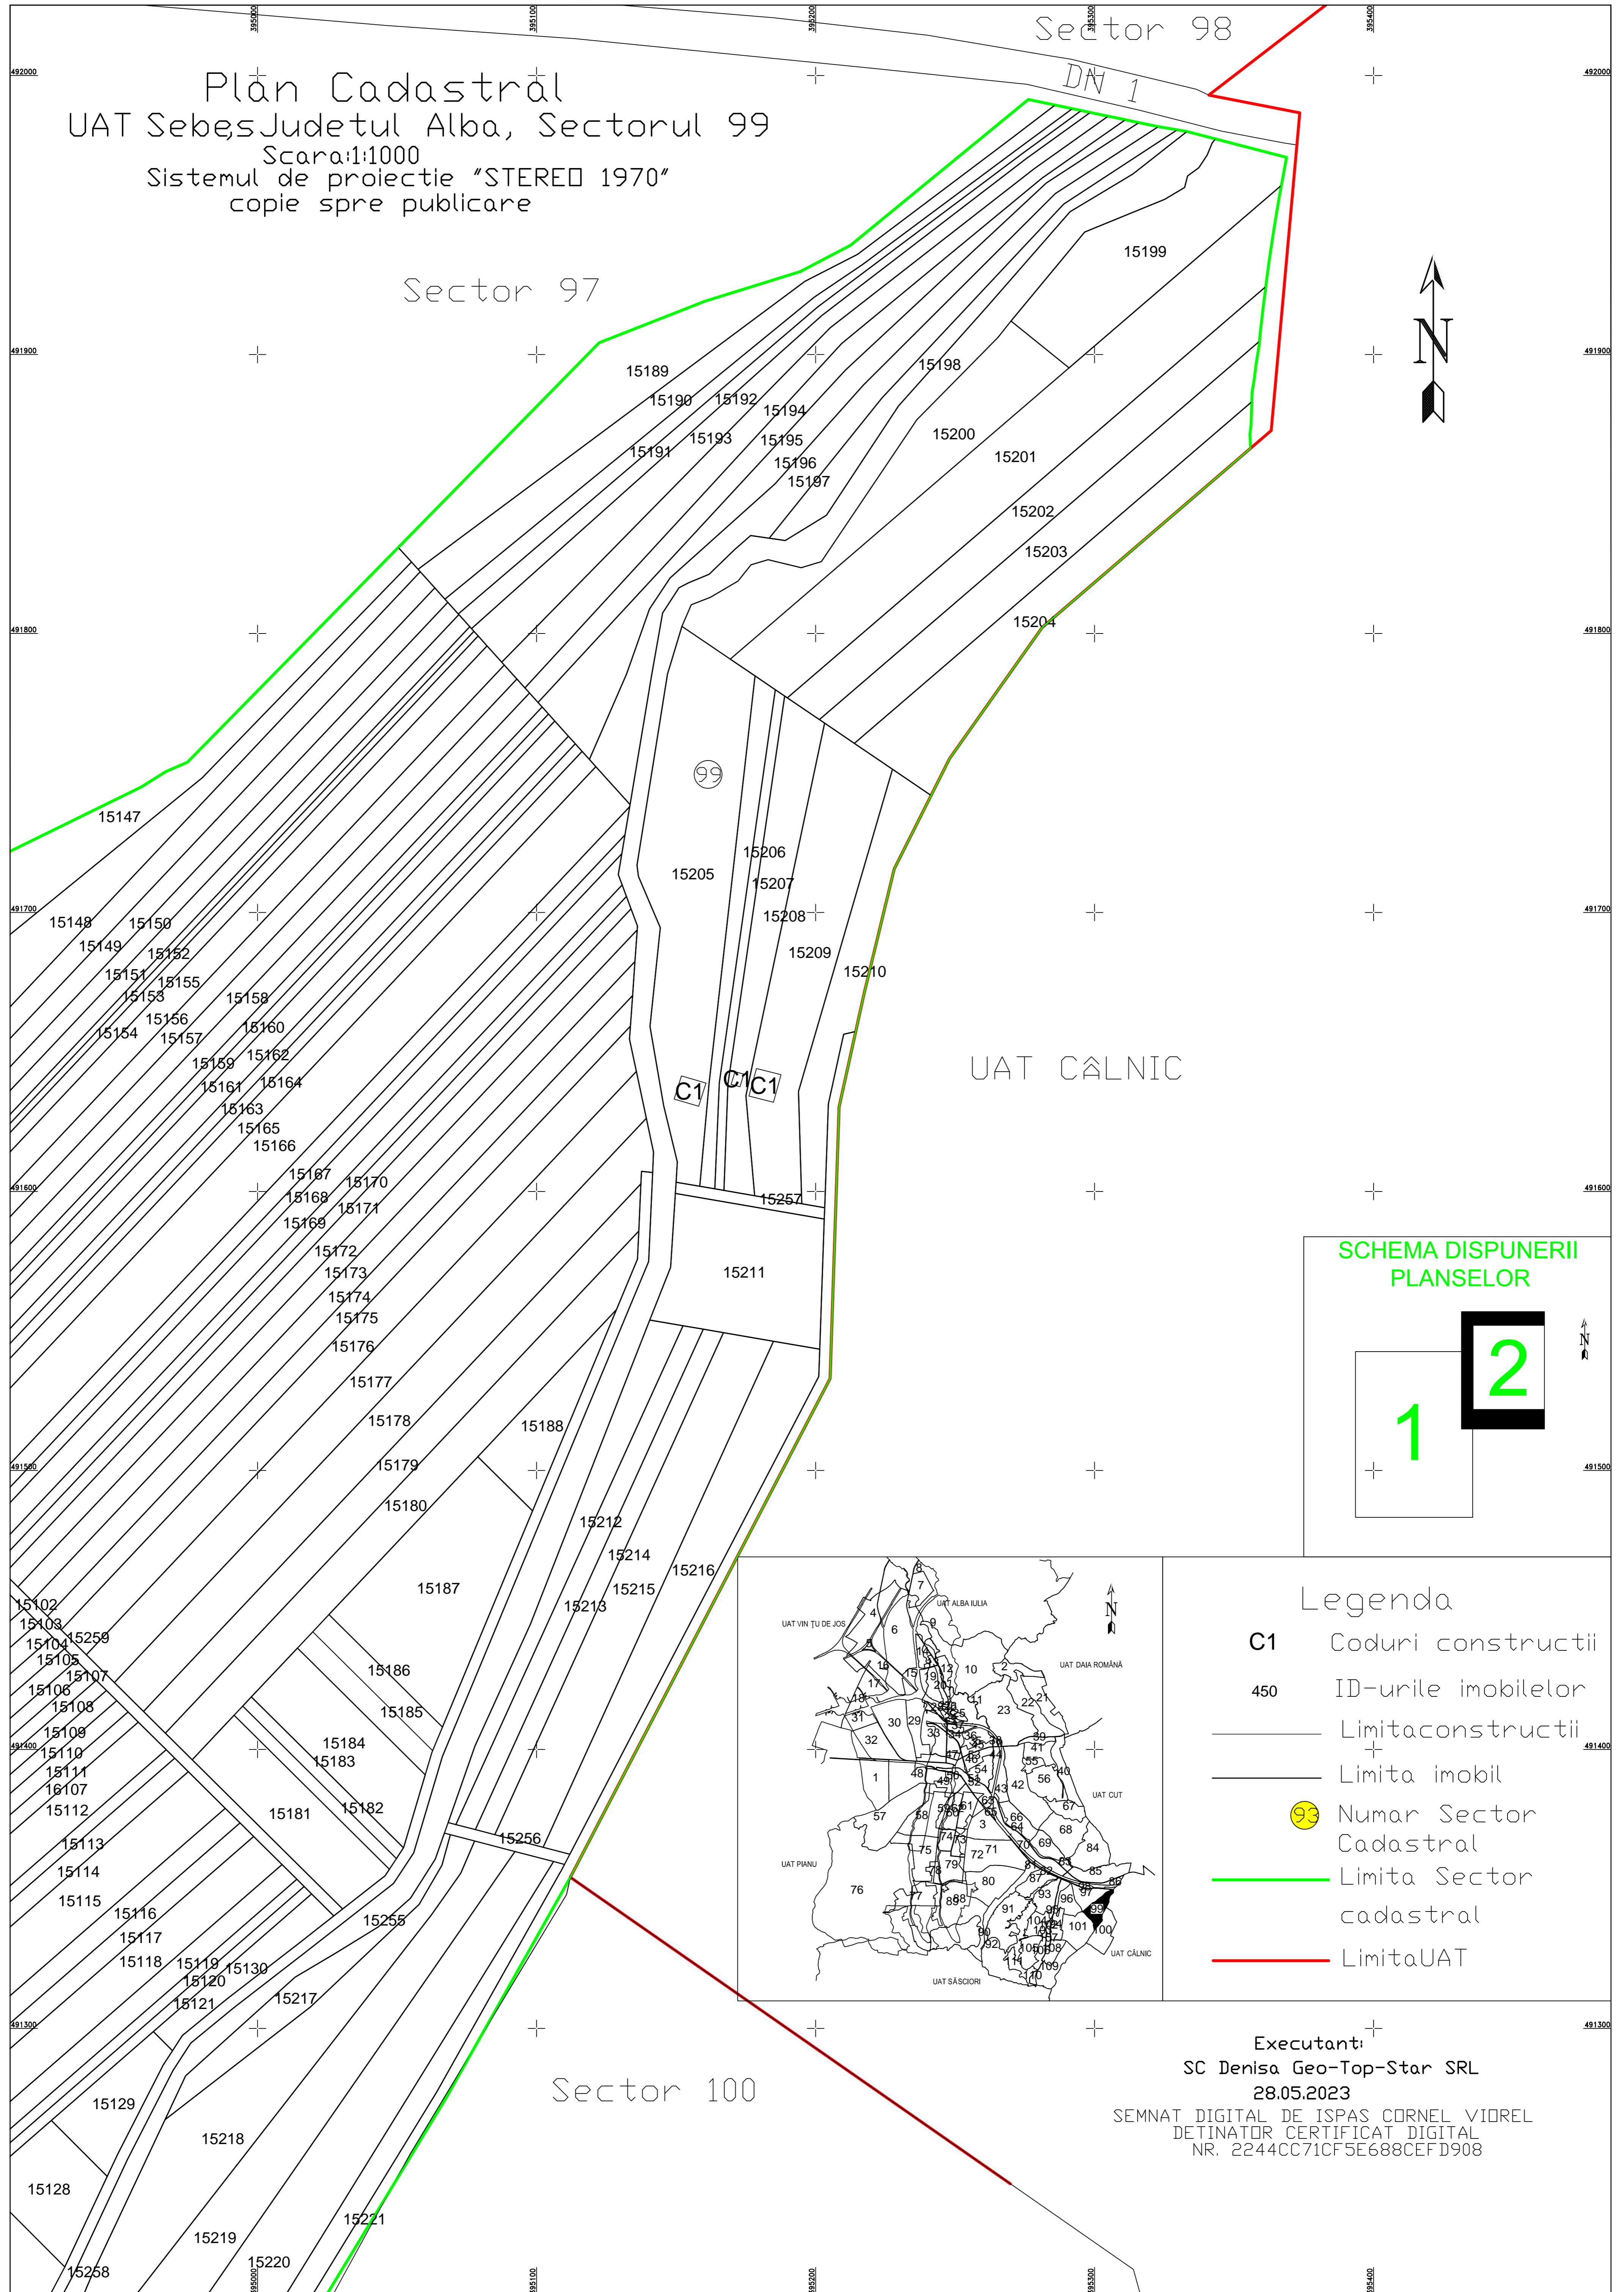

Plan Cadastral
 UAT Sebes Judetul Alba, Sectorul 99
 Scara: 1:1000
 Sistemul de proiectie "STERED 1970"
 copie spre publicare

UAT CÂLNIC

SCHEMA DISPUNERII
 PLANSELOR

Legenda

- C1** Coduri constructii
- 450 ID-urile imobilelor
- Limita constructii
- + Limita imobil
- 99 Numar Sector Cadastral
- Limita Sector cadastral
- Limita UAT

Executant:
 SC Denisa Geo-Top-Star SRL
 28.05.2023
 SEMNAT DIGITAL DE ISPAS CORNEL VIDREL
 DETINATOR CERTIFICAT DIGITAL
 NR. 2244CC71CF5E688CEFD908