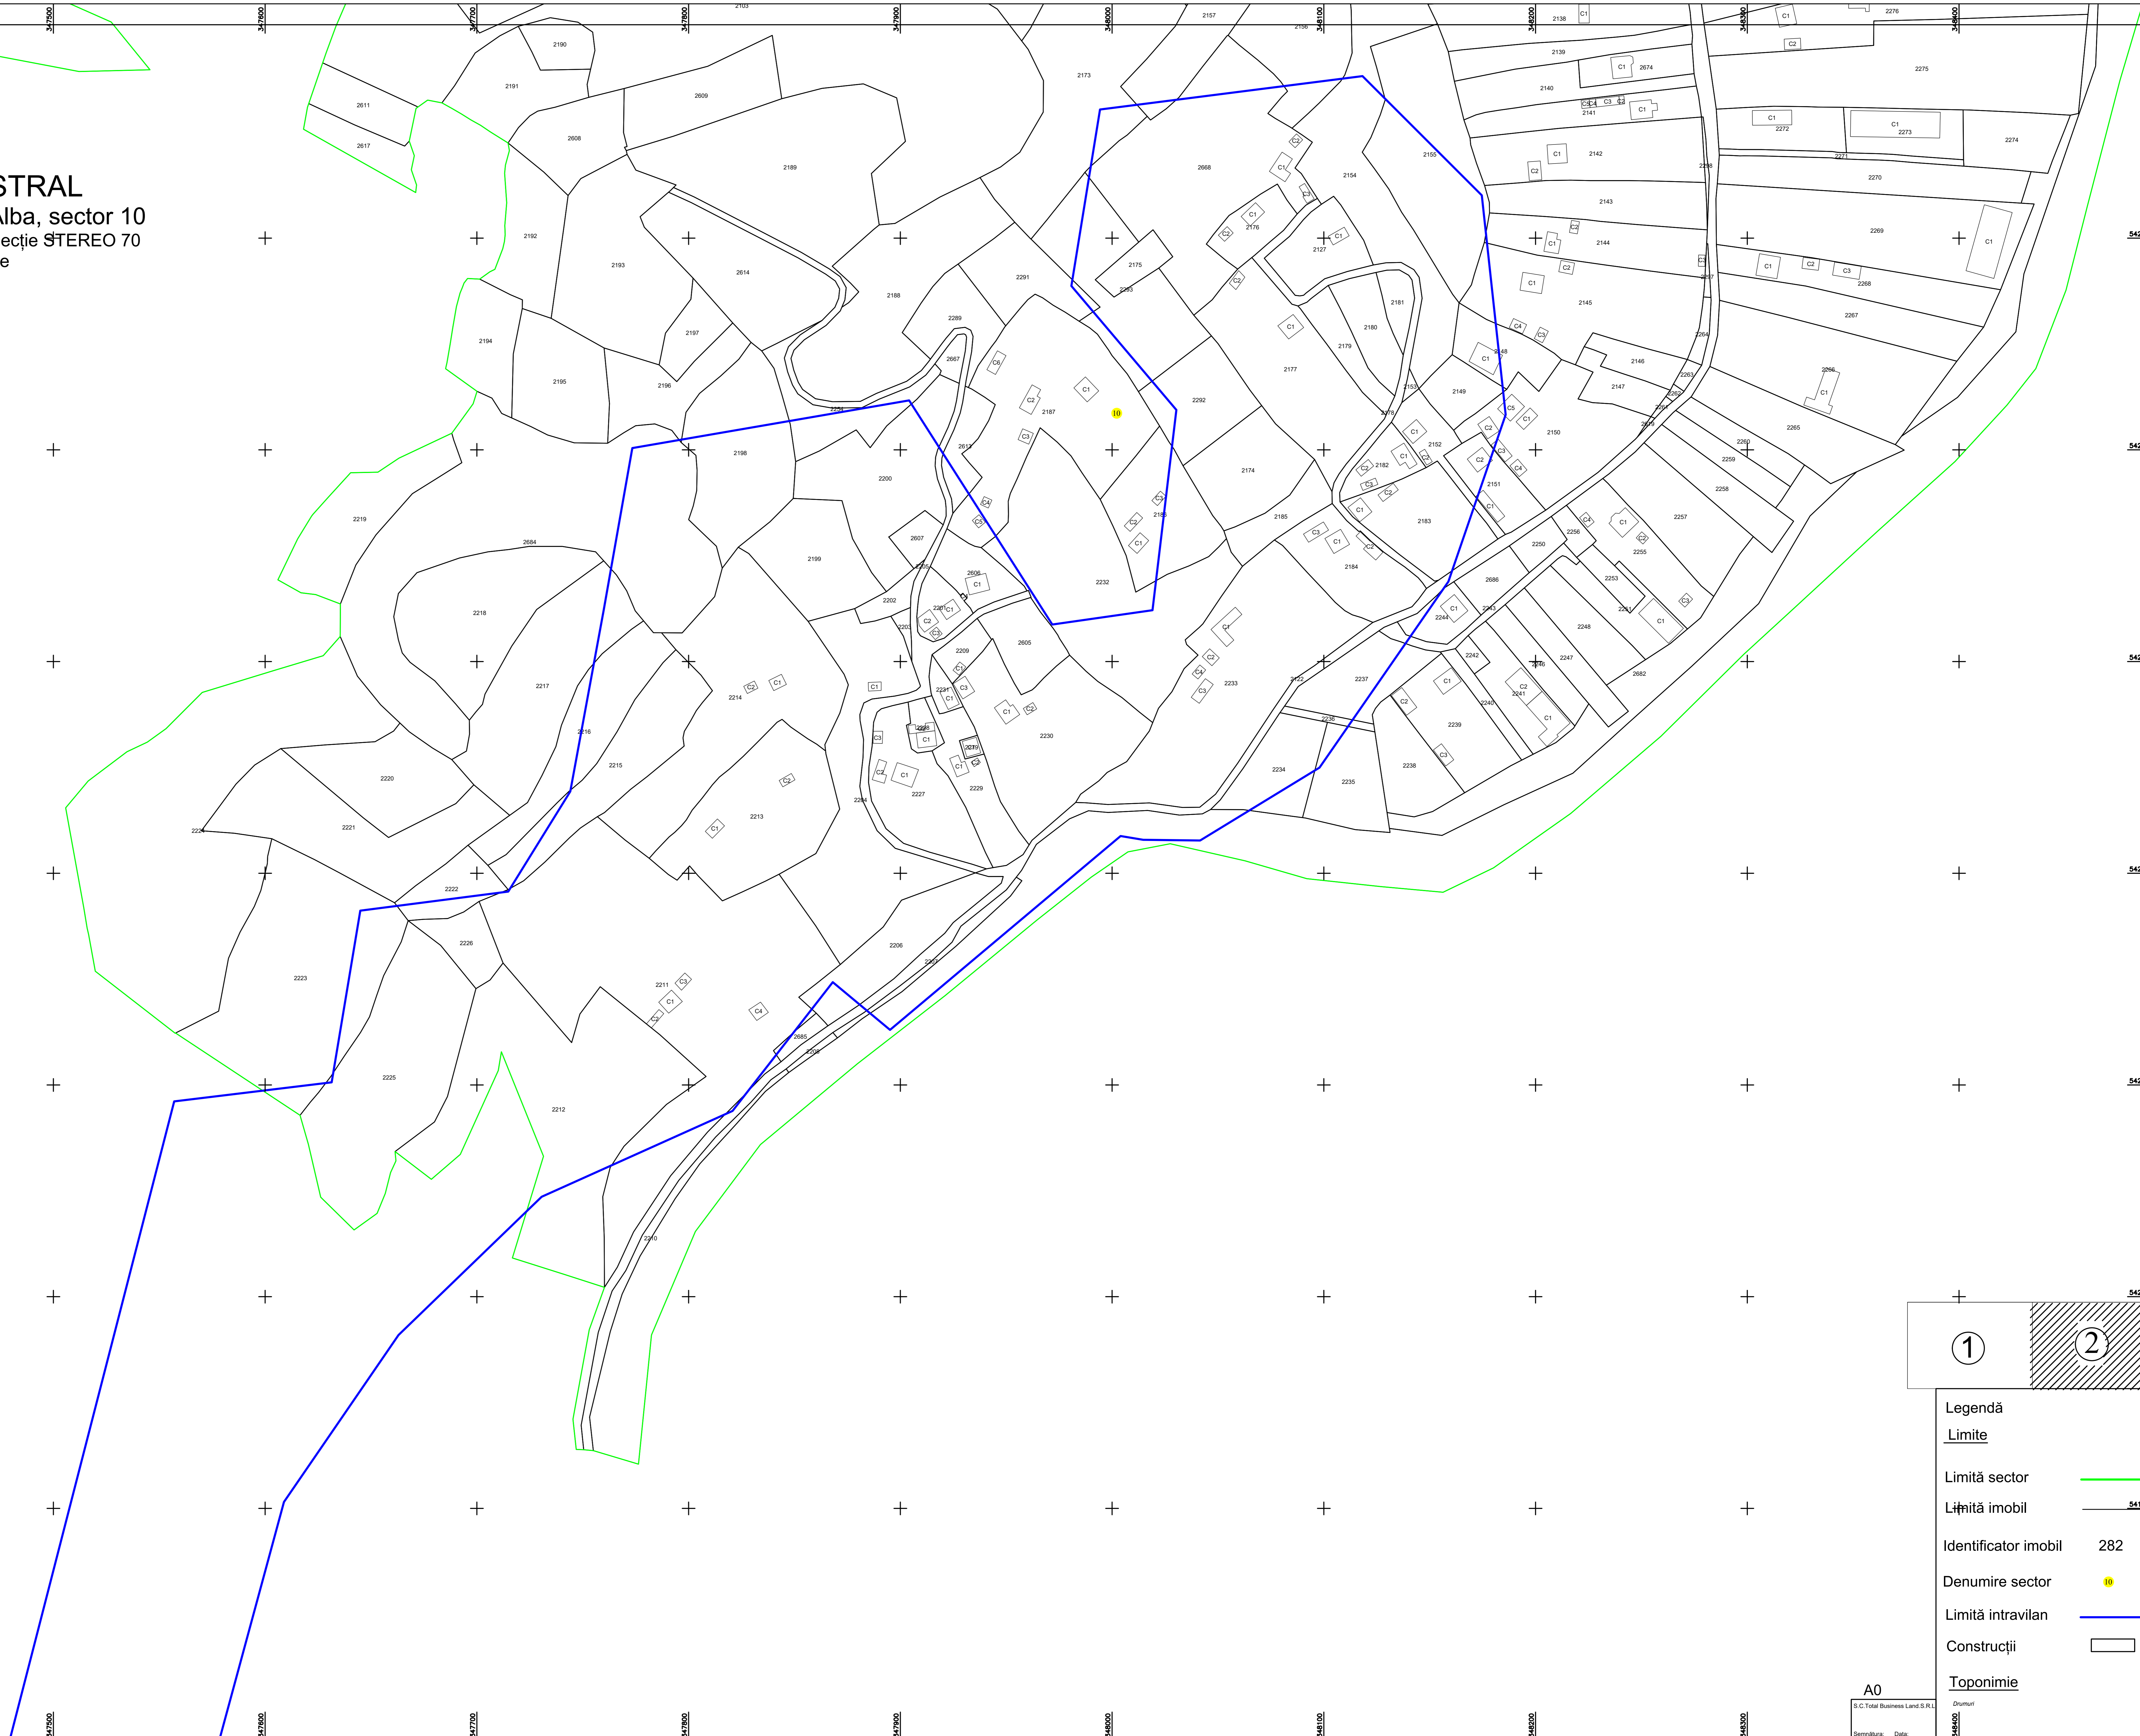

PLAN CADASTRAL
 UAT Sohodol, județul Alba, sector 10
 Scara - 1:1000, sistem de proiecție STEREO 70
 Spre publicare

Legendă

Limite

- Limită sector —
- Limită imobil
- Identificator imobil 282
- Denumire sector 10
- Limită intravilan —
- Construcții

Toponimie