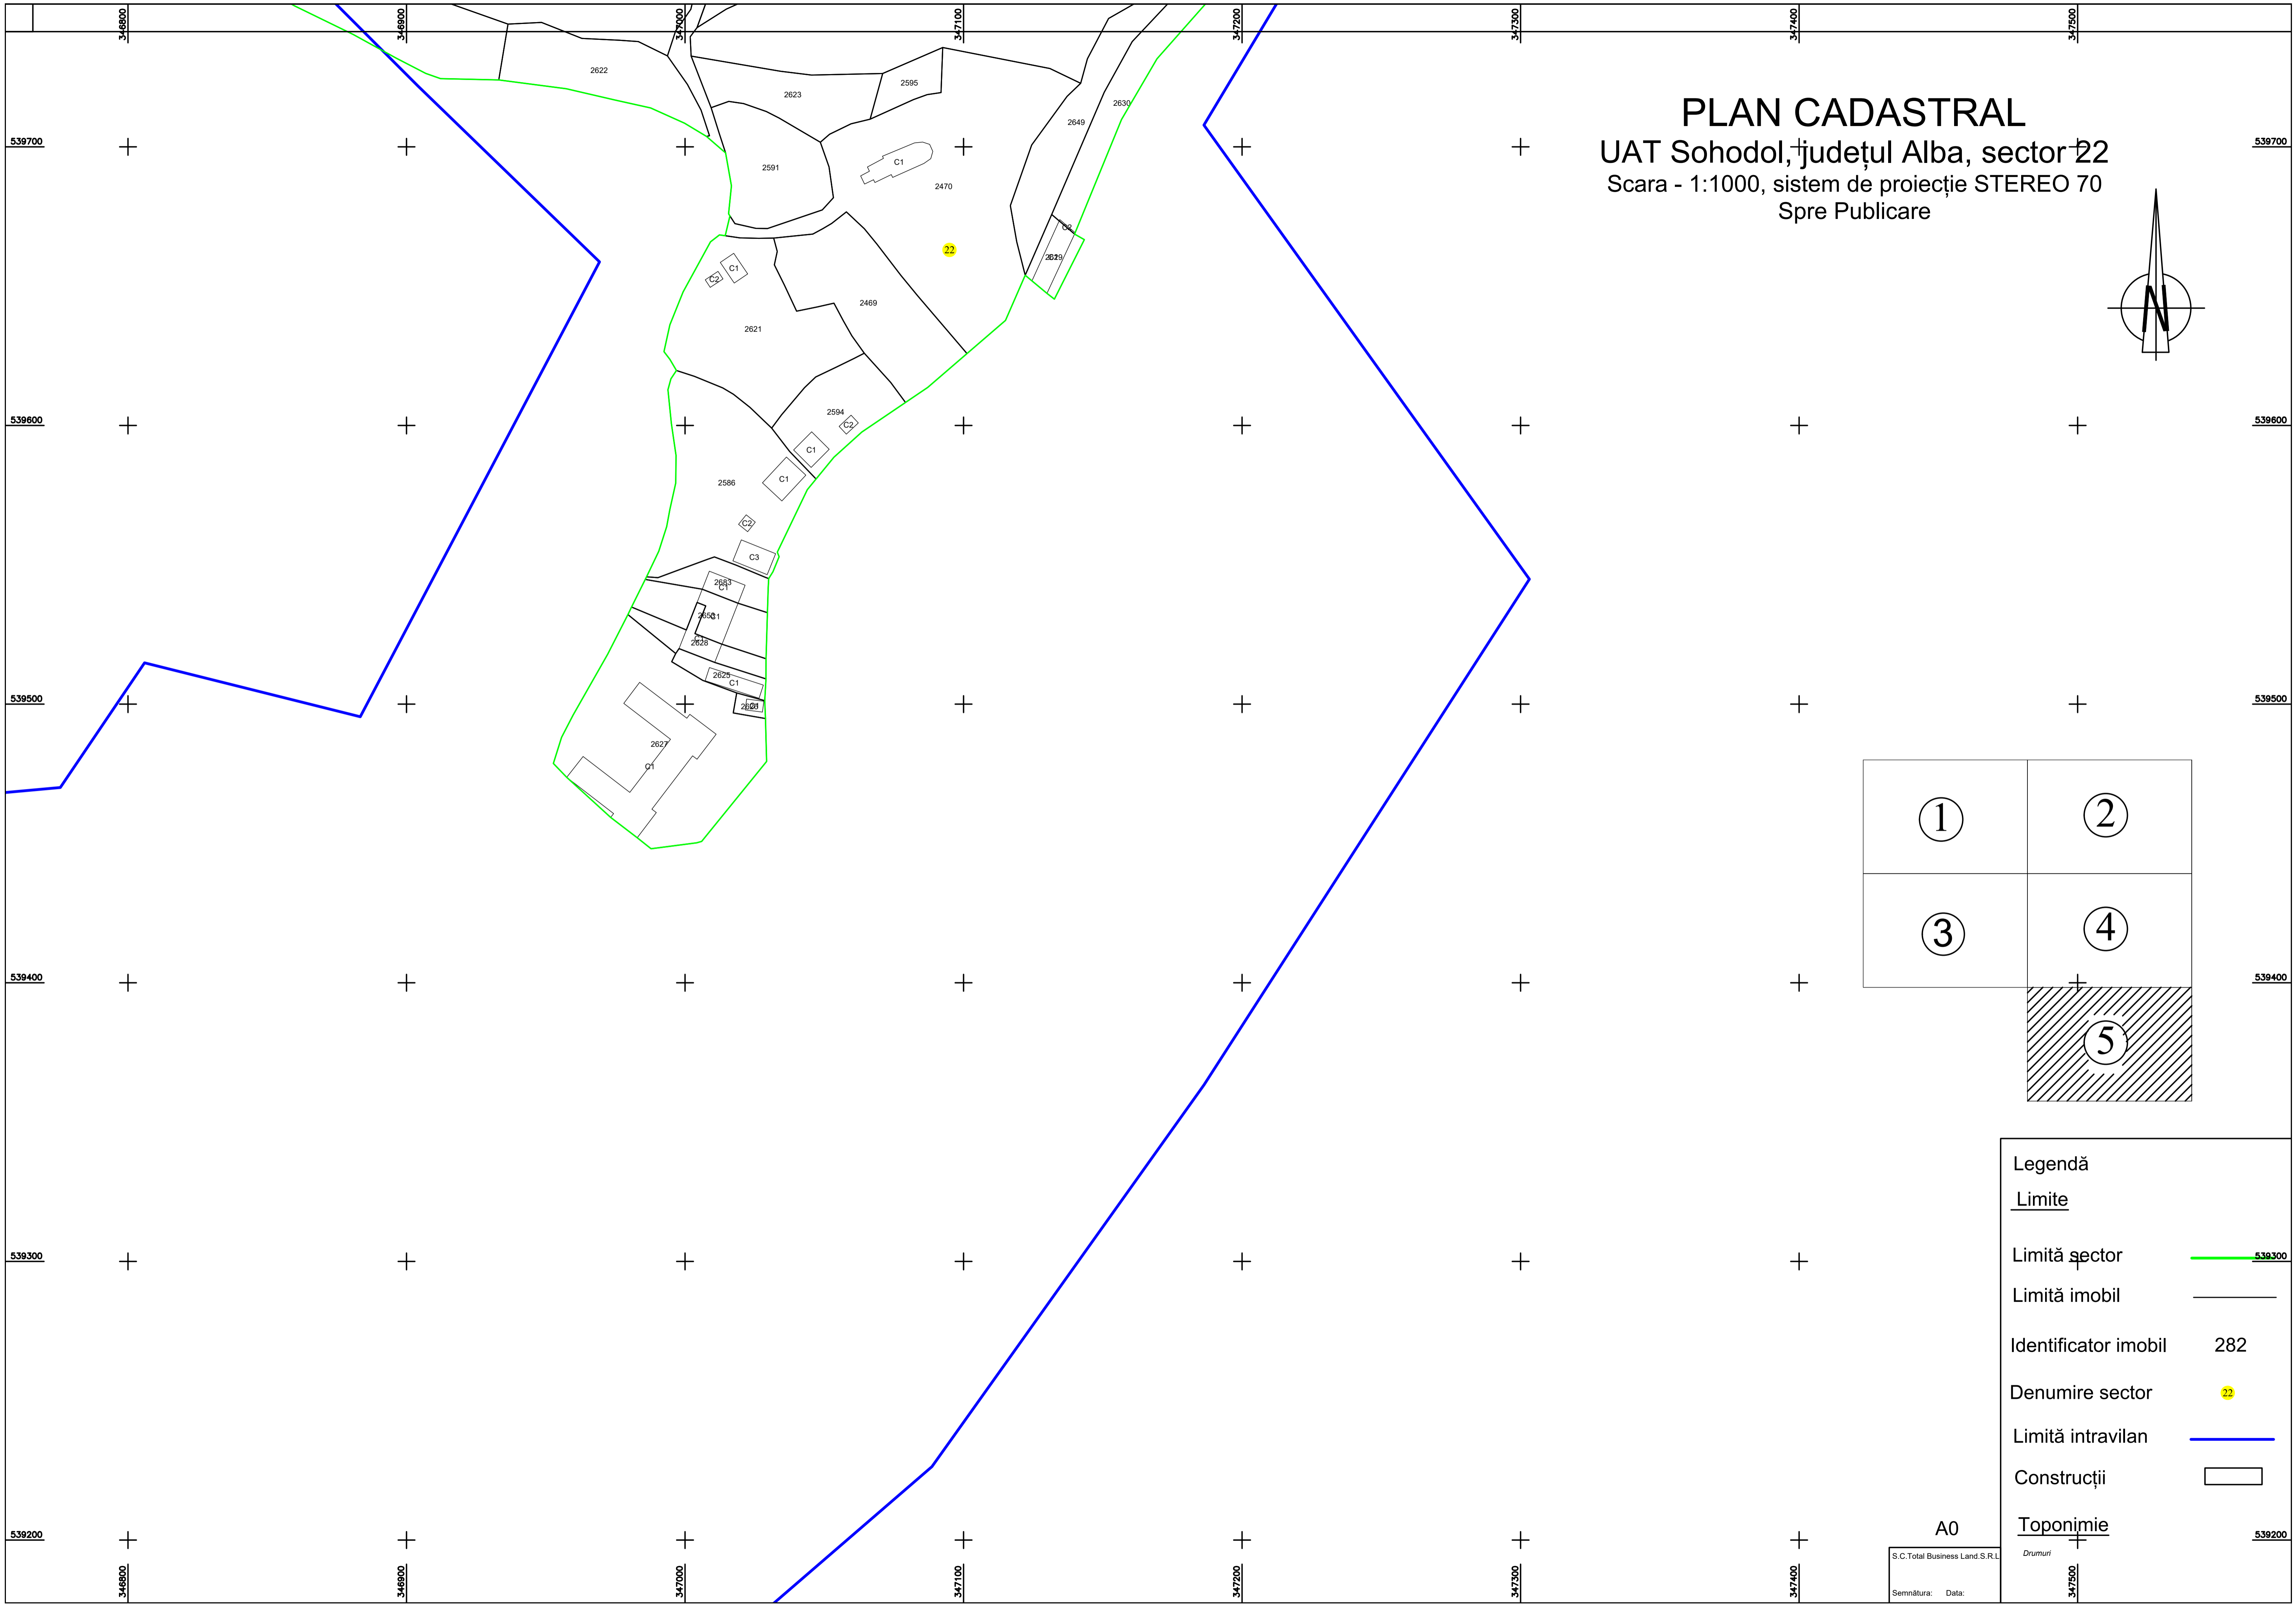

PLAN CADASTRAL

UAT Sohodol, județul Alba, sector 22
 Scara - 1:1000, sistem de proiecție STEREO 70
 Spre Publicare

Legendă

Limite

- Limită sector — 539300
- Limită imobil
- Identificator imobil 282
- Denumire sector 22
- Limită intravilan —
- Construcții

Toponimie

S.C. Total Business Land S.R.L.
 Semnătura: Data:

Drumuri

347500

539700
539600
539500
539400
539300
539200

539700
539600
539500
539400
539300
539200

346800 346900 347000 347100 347200 347300 347400 347500