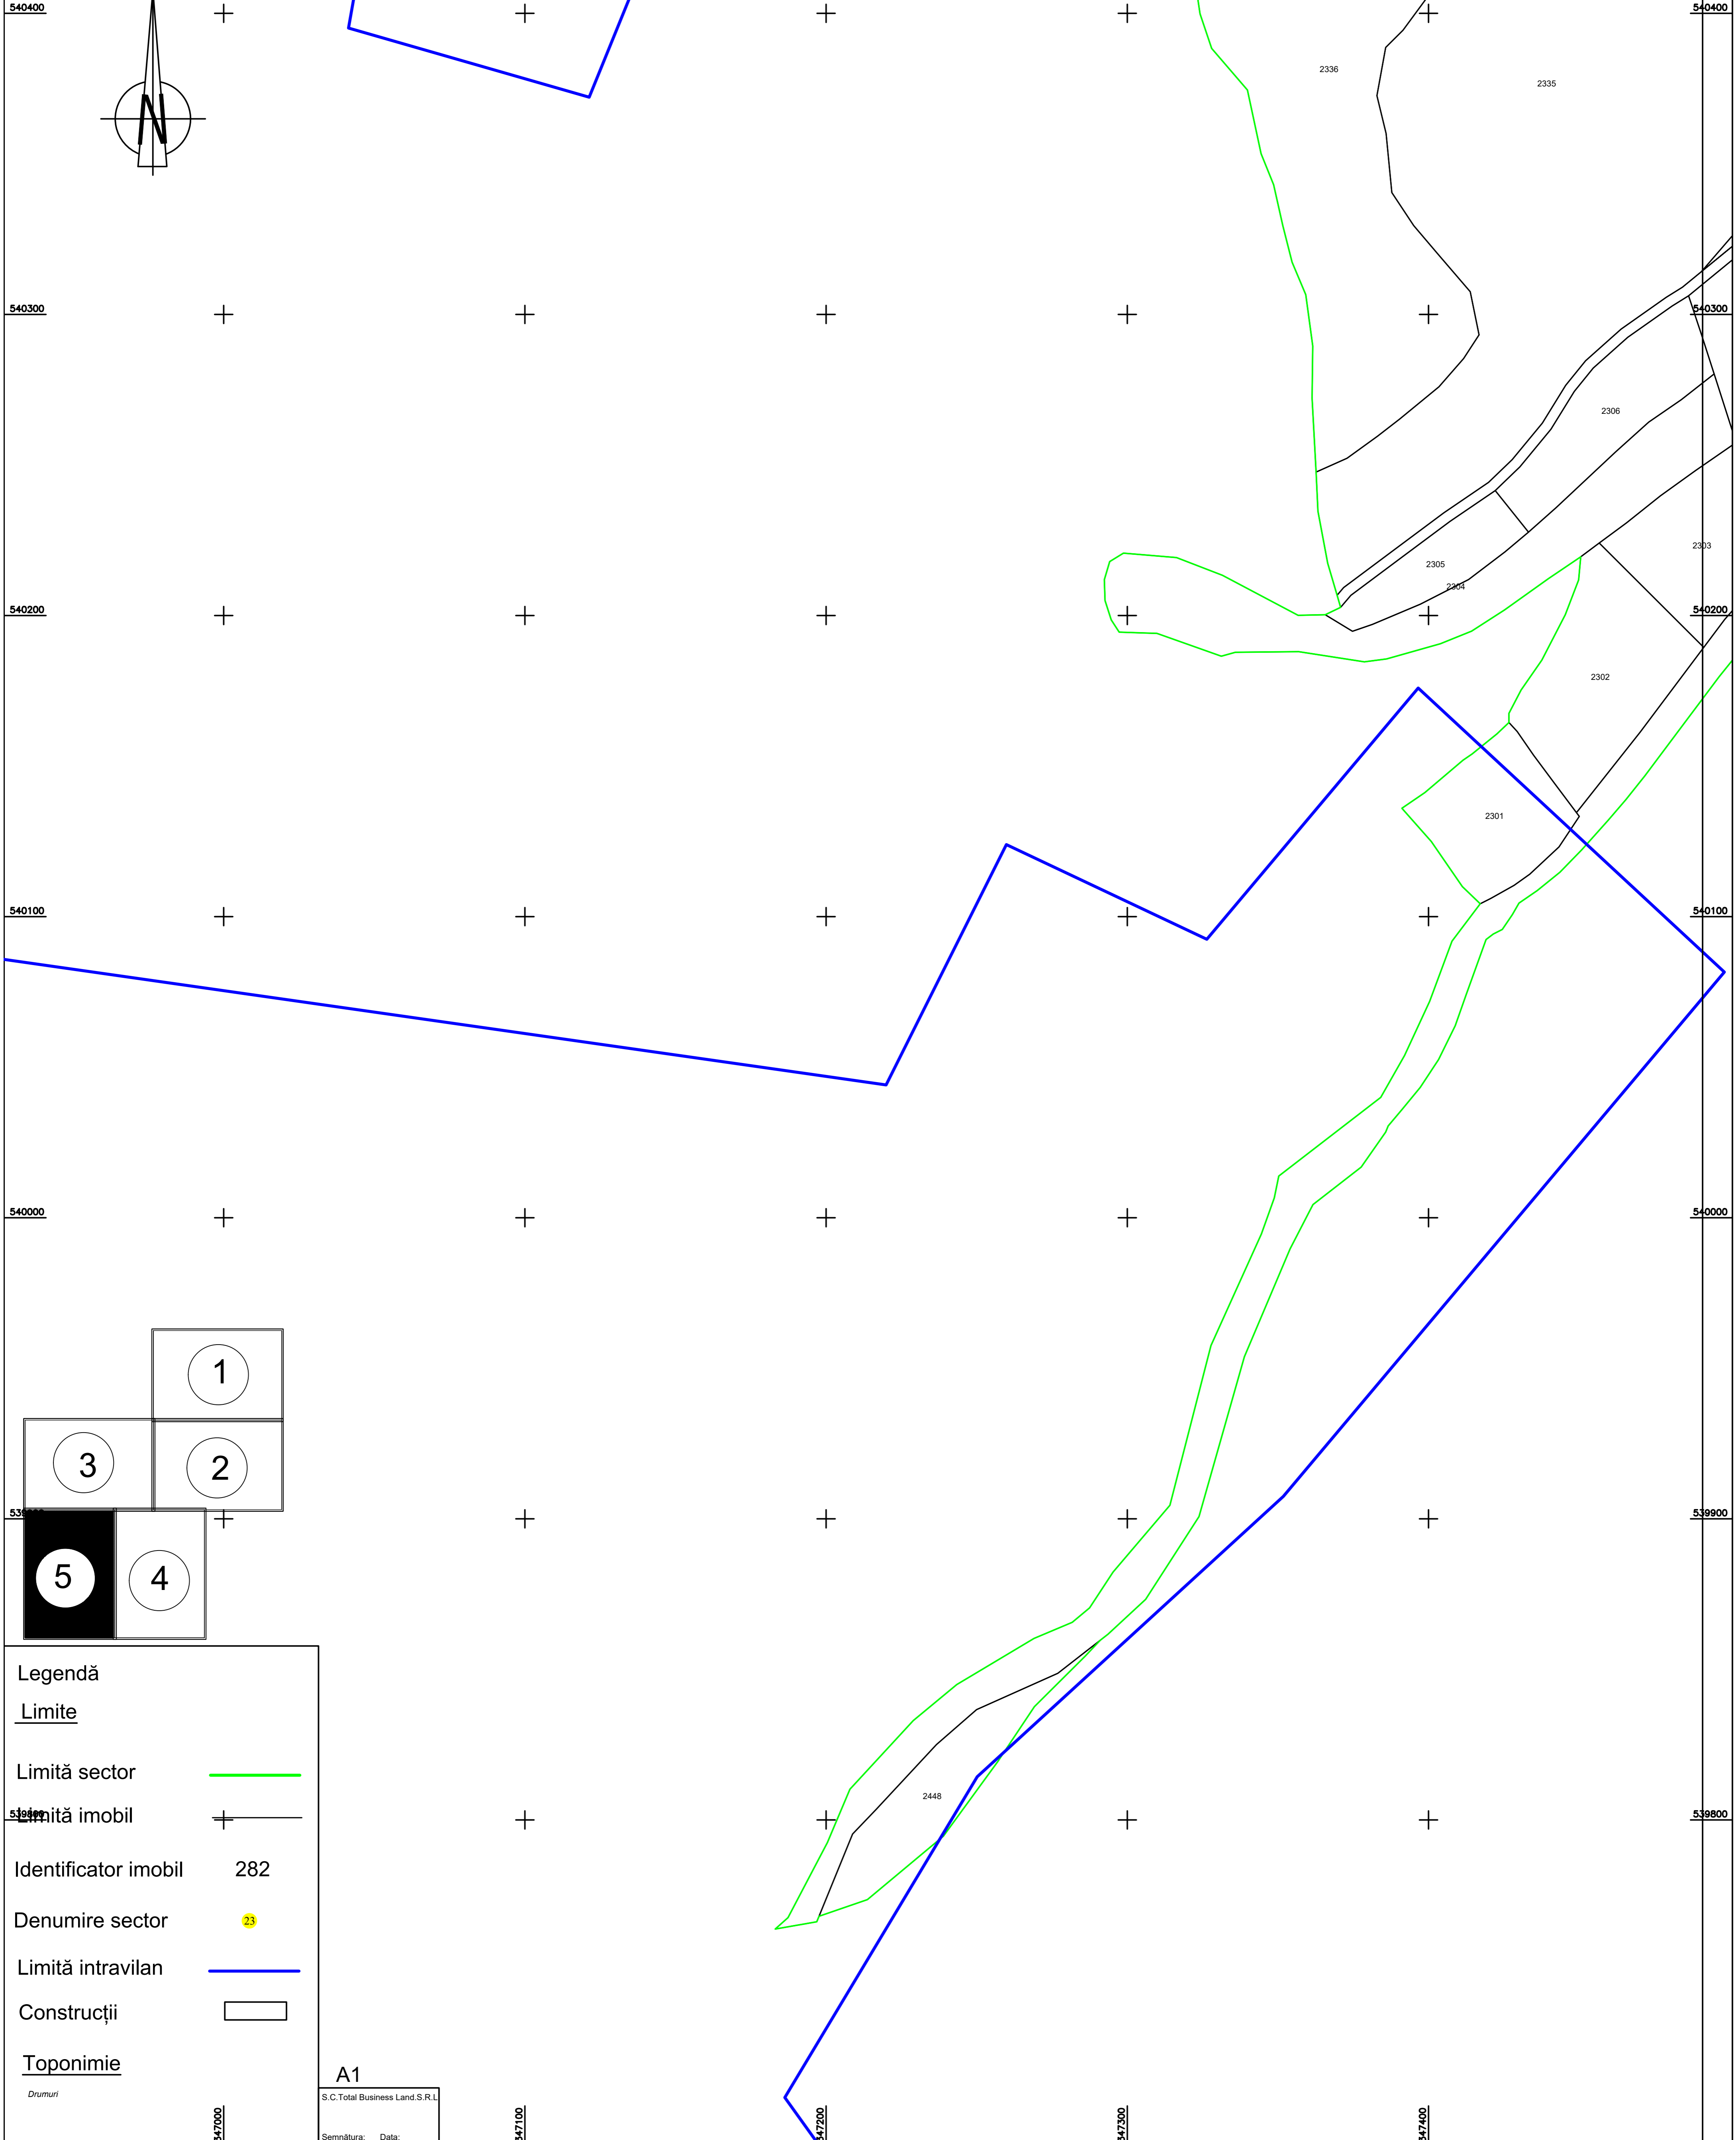

PLAN CADASTRAL

UAT Sohodol, județul Alba, sector 23

Scara - 1:1000, sistem de proiecție STEREO 70

Spre publicare

Legendă	
<u>Limite</u>	
Limită sector	
Limită imobil	
Identificator imobil	282
Denumire sector	
Limită intravilan	
Construcții	
<u>Toponimie</u>	
Drumuri	