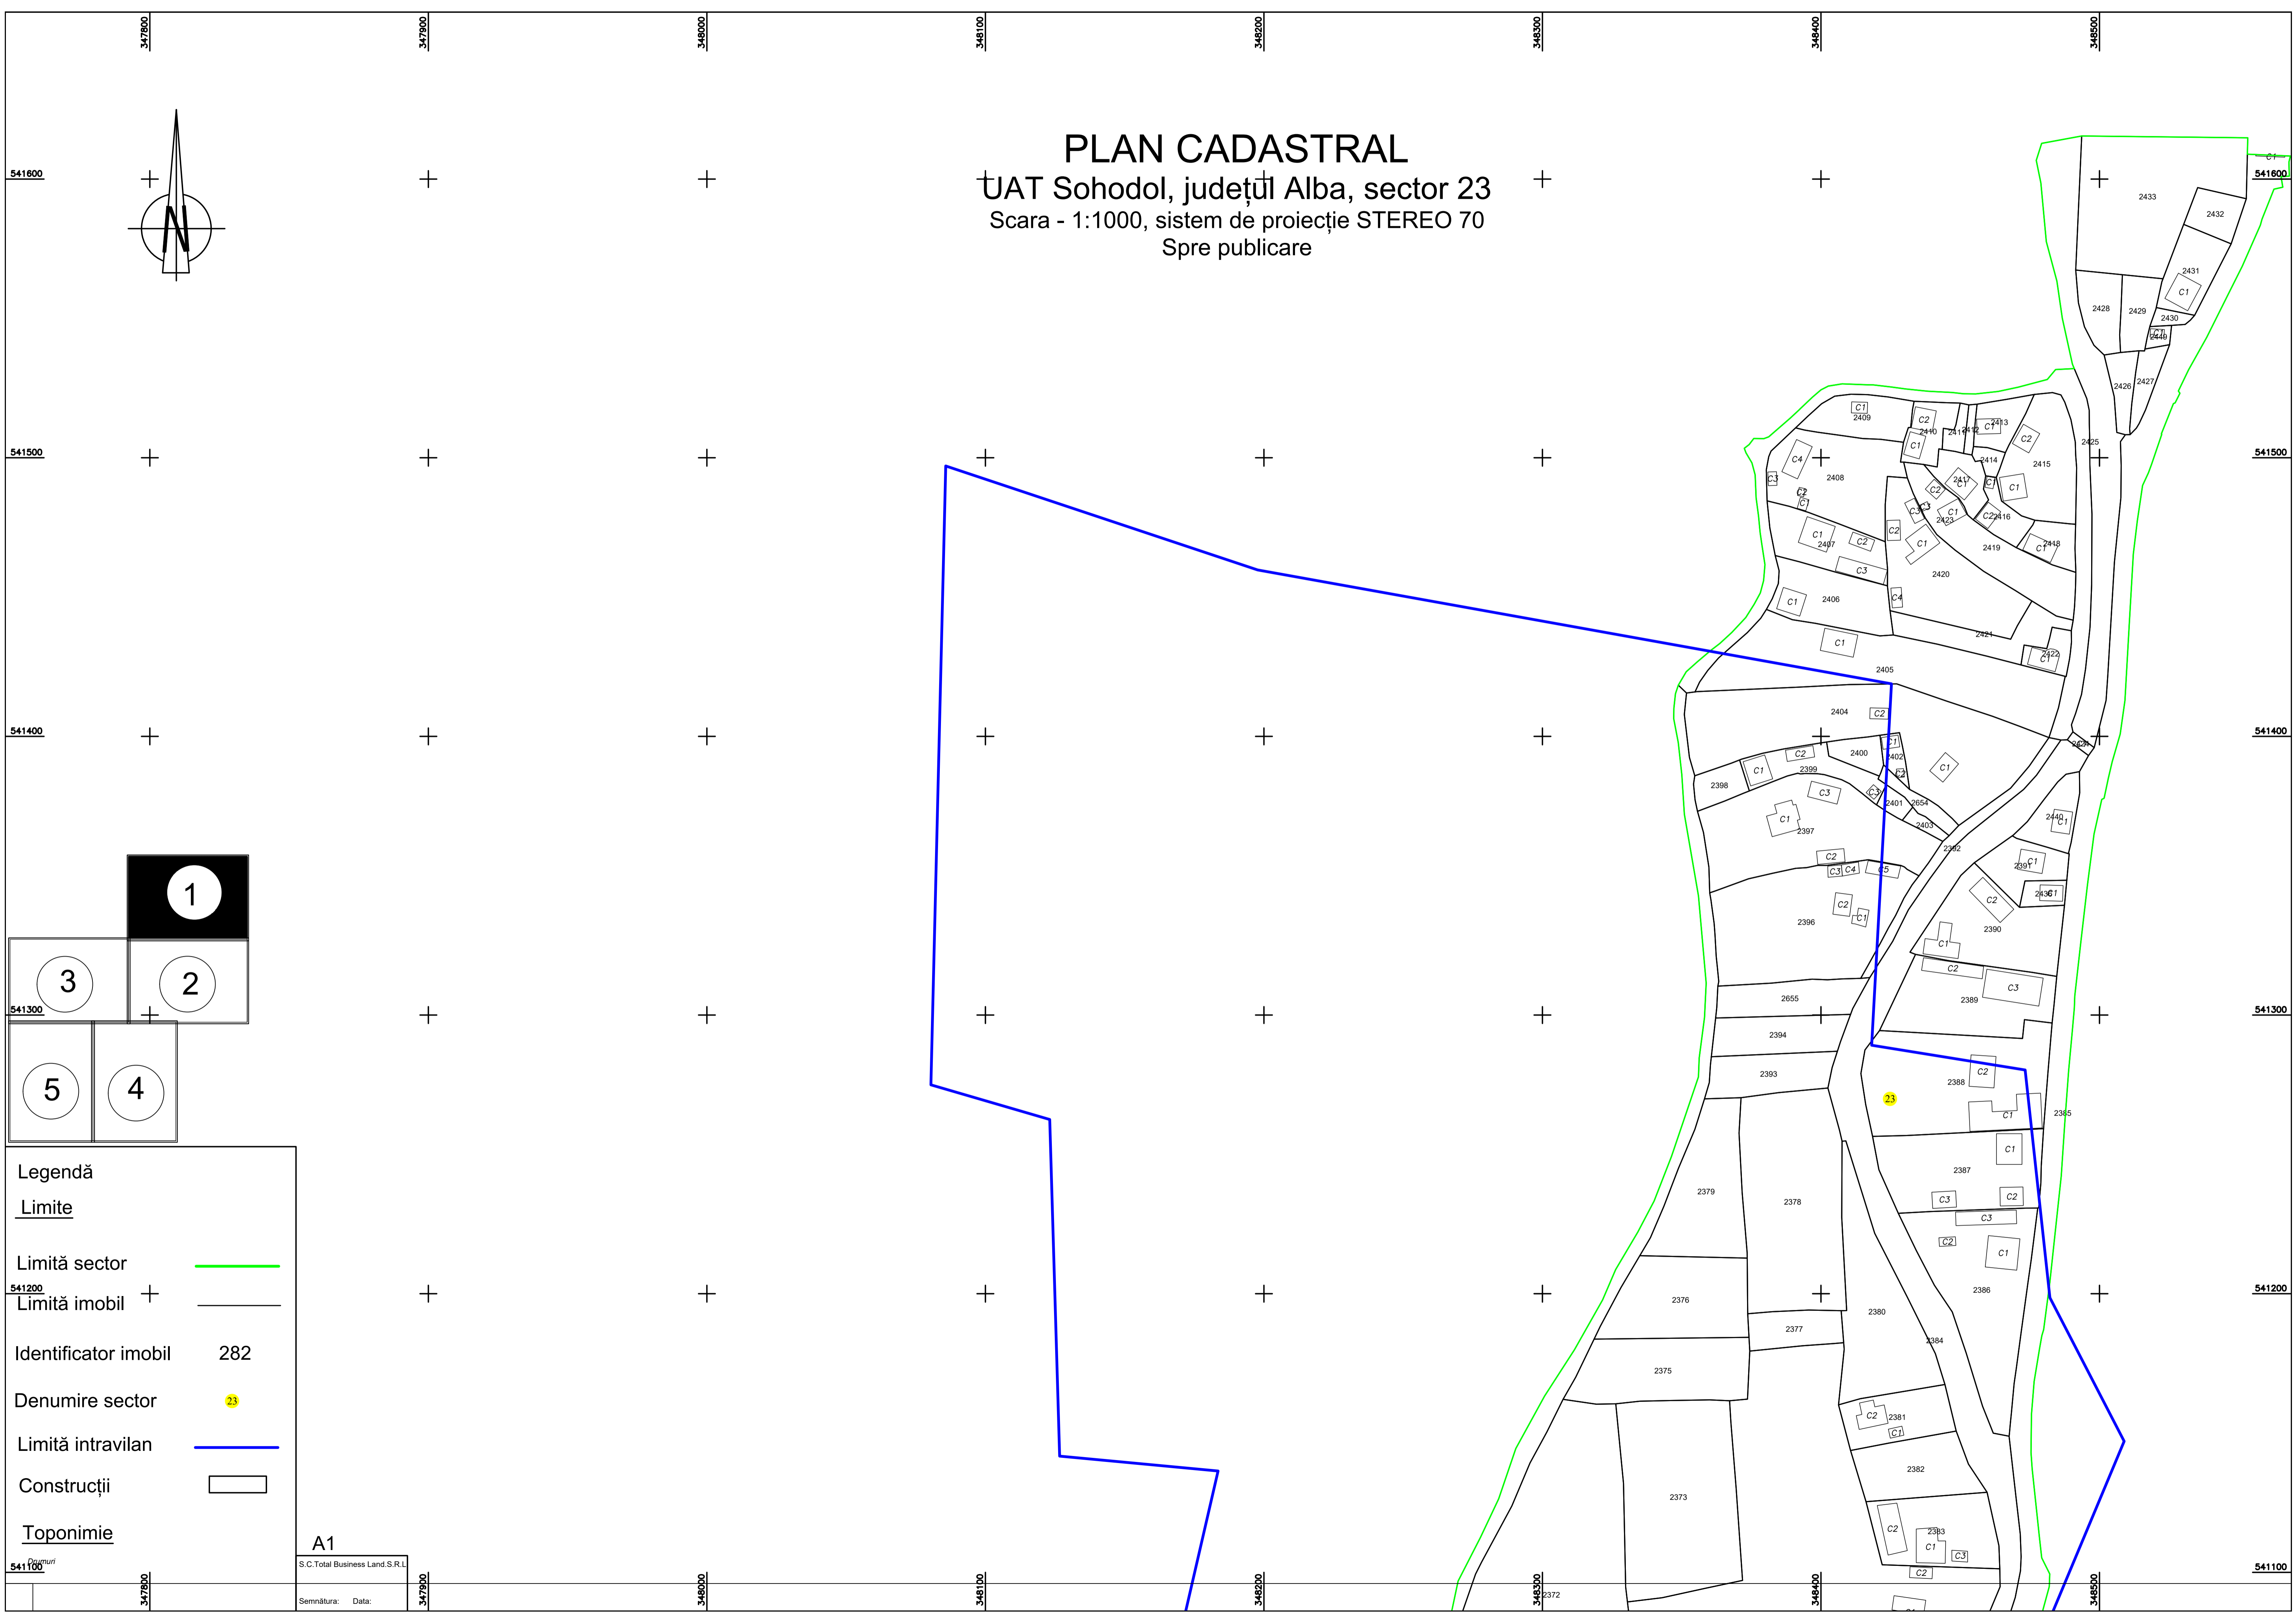

PLAN CADASTRAL

UAT Sohodol, județul Alba, sector 23
 Scara - 1:1000, sistem de proiecție STEREO 70
 Spre publicare

Legendă

<u>Limite</u>	
Limită sector	
Limită imobil	
Identificator imobil	282
Denumire sector	23
Limită intravilan	
Construcții	
<u>Toponimie</u>	