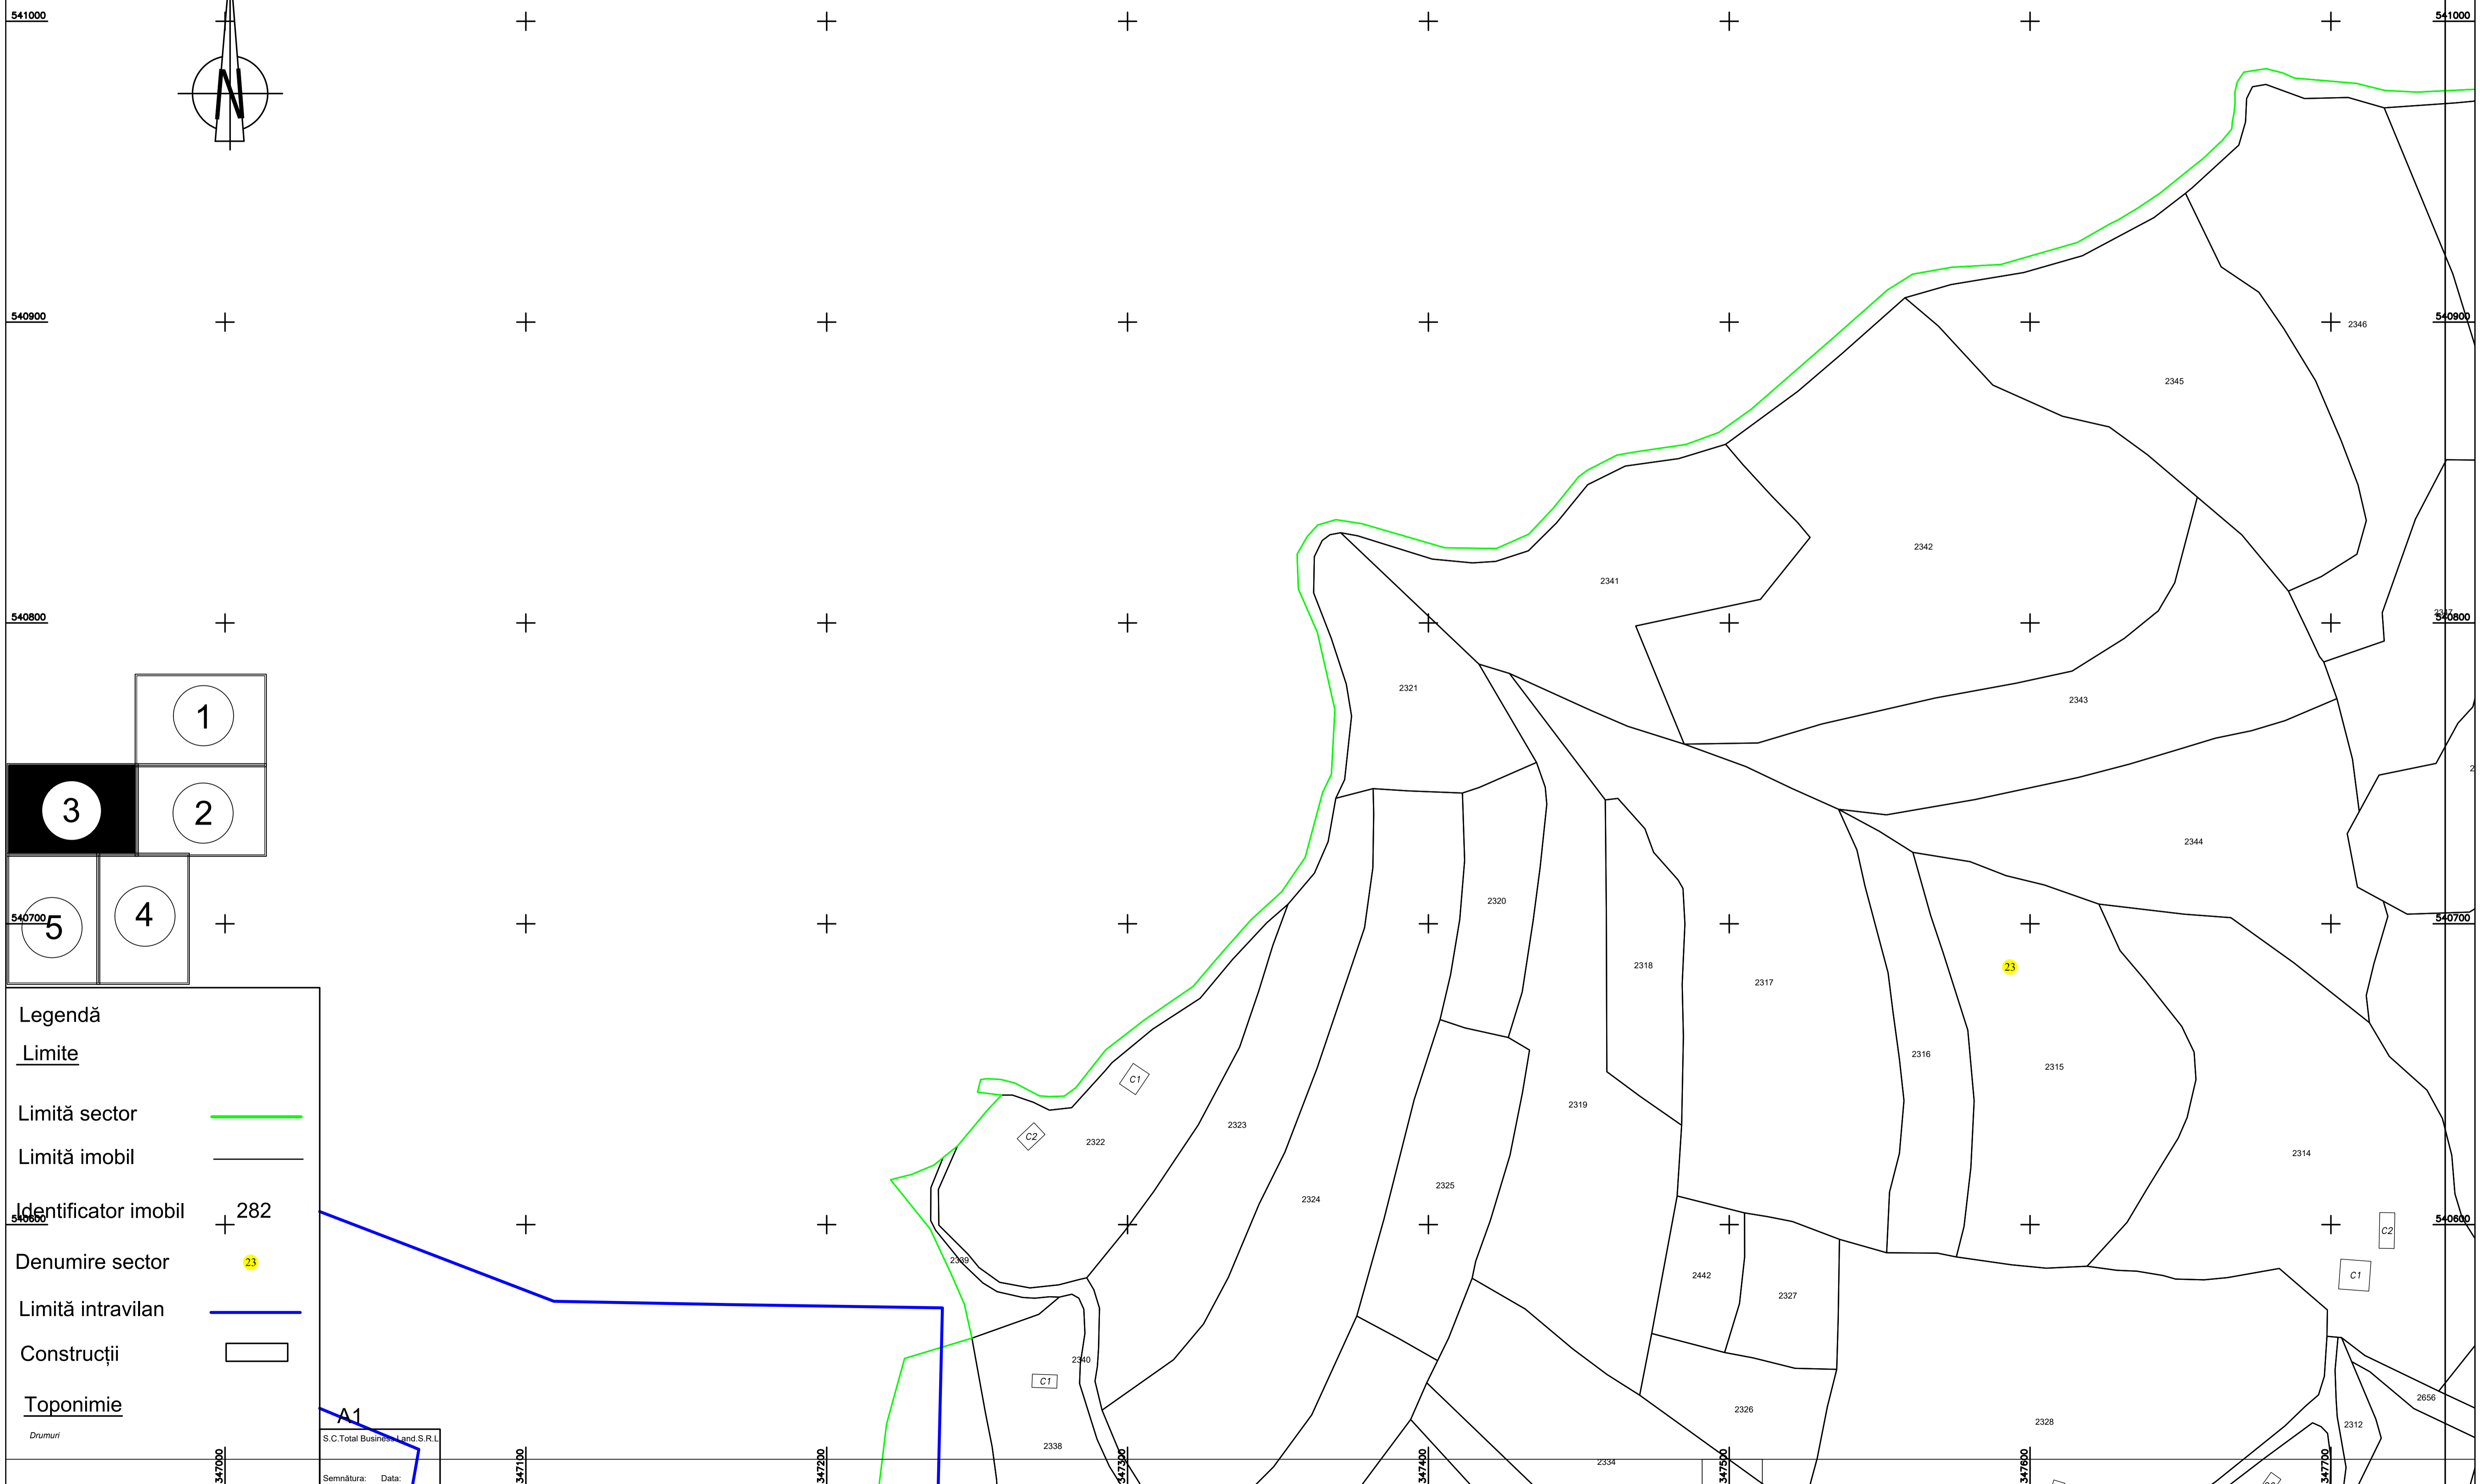

PLAN CADASTRAL
UAT Sohodol, județul Alba, sector 23
Scara - 1:1000, sistem de proiecție STEREO 70
Spre publicare

1	2
3	4
5	

Legendă

Limite

Limită sector

Limită imobil

Identificator imobil + 282

Denumire sector

Limită intravilan

Construcții

Toponimie

A1

Drumuri

S.C.Total Business Land S.R.L.
Semnătura: _____ Data: _____