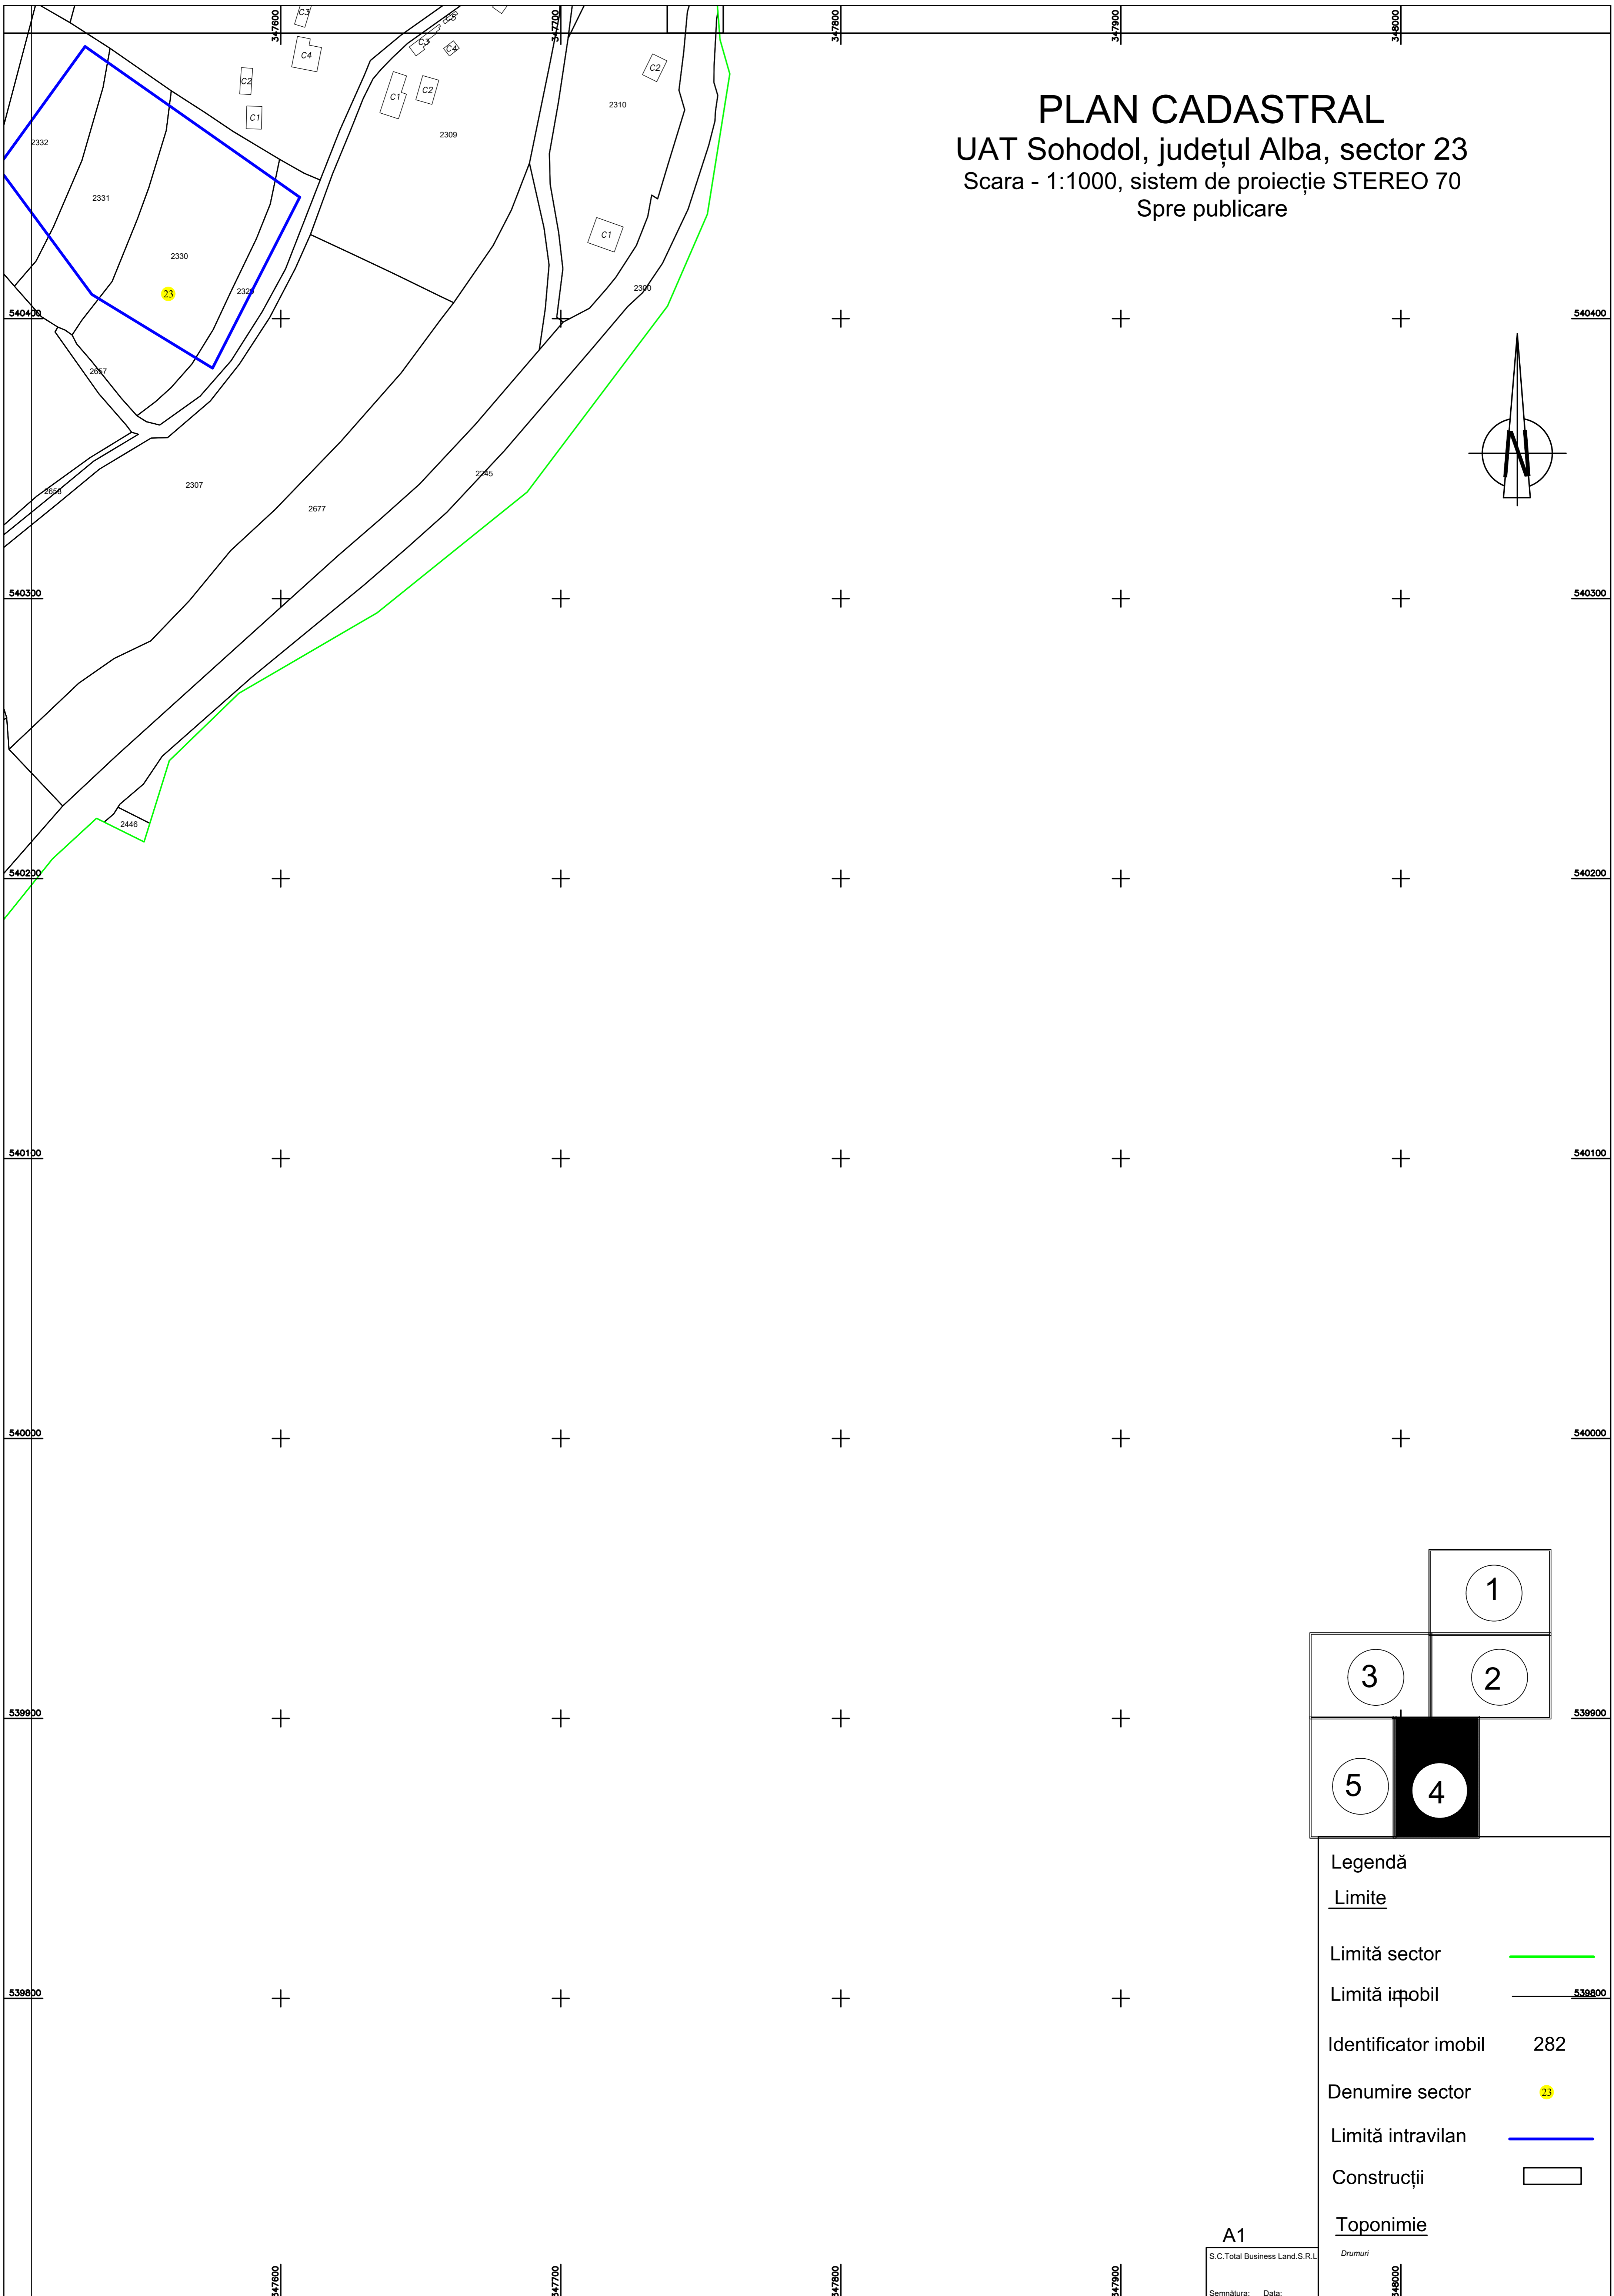

# PLAN CADASTRAL

UAT Sohodol, județul Alba, sector 23  
 Scara - 1:1000, sistem de proiecție STEREO 70  
 Spre publicare

**Legendă**

Limite

Limită sector ———

Limită imobil

Identificator imobil 282

Denumire sector 23

Limită intravilan ———

Construcții

Toponimie

A1  
 S.C.Total Business Land S.R.L.  
 Semnătura:    Data:

Drumuri

348000