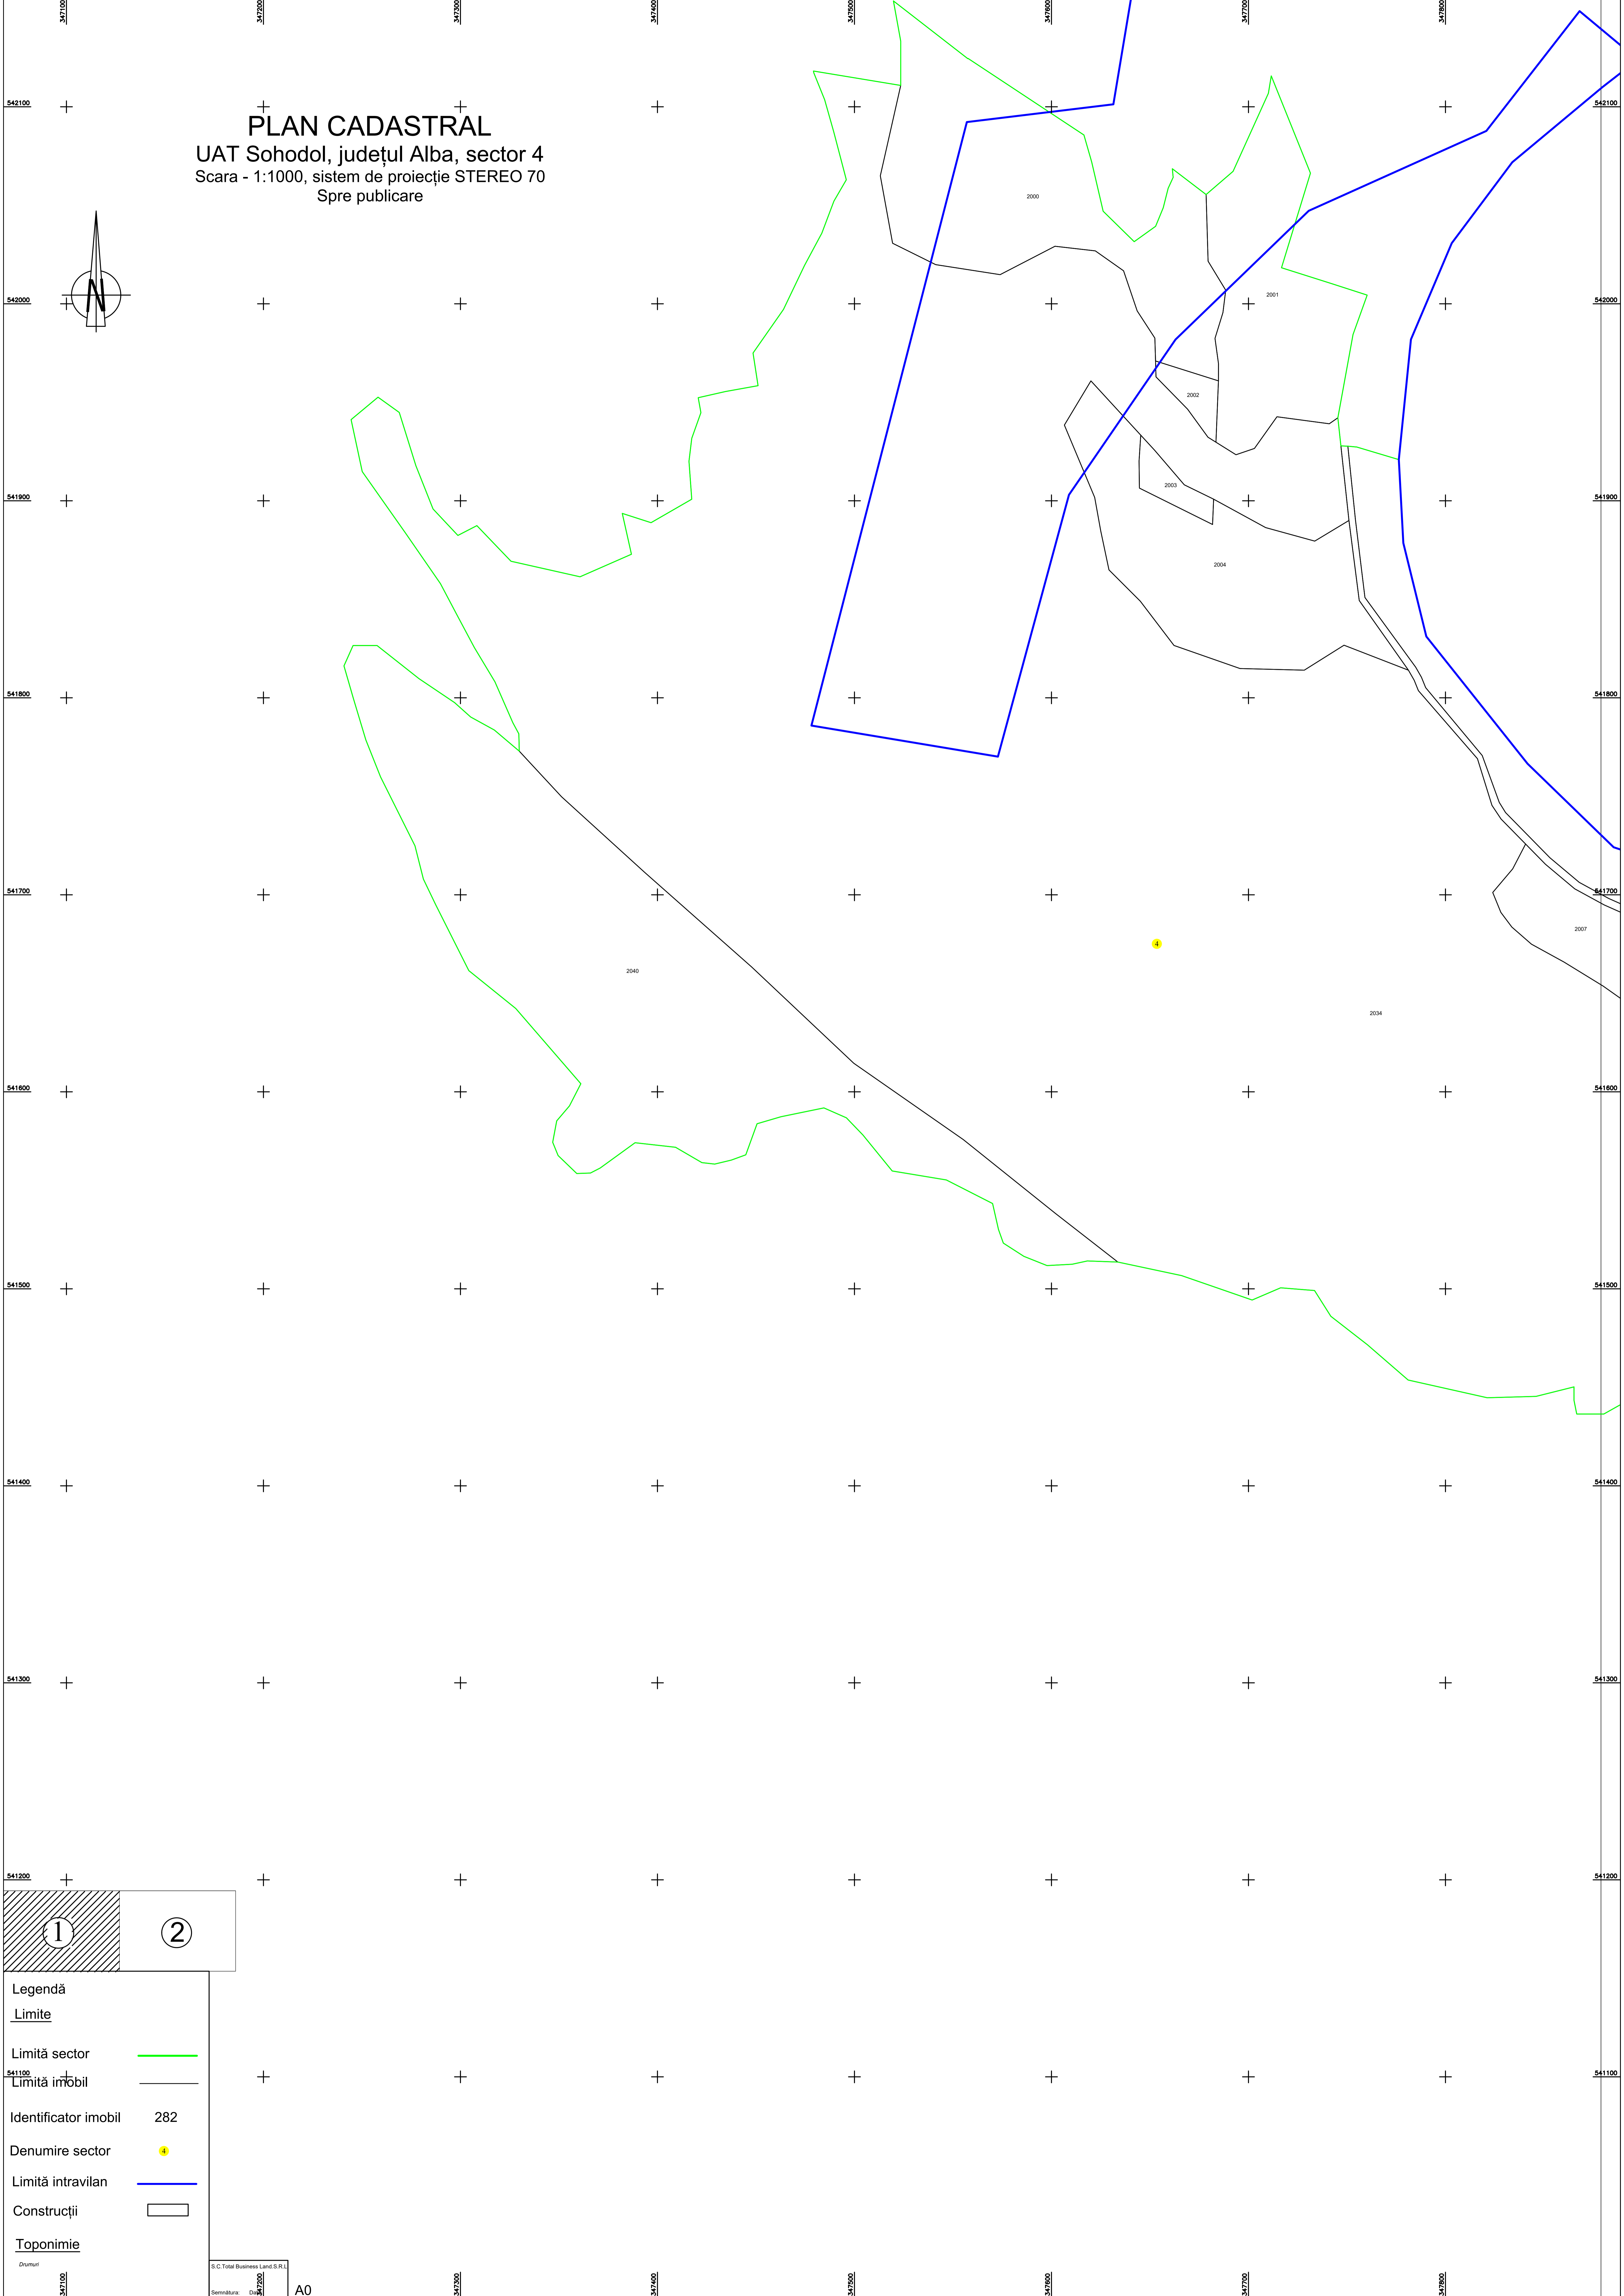

PLAN CADASTRAL
UAT Sohodol, județul Alba, sector 4
Scara - 1:1000, sistem de proiecție STEREO 70
Spre publicare

Legendă

Limite

Limită sector	
Limită imobil	
Identificator imobil	282
Denumire sector	
Limită intravilan	
Construcții	

Toponimie