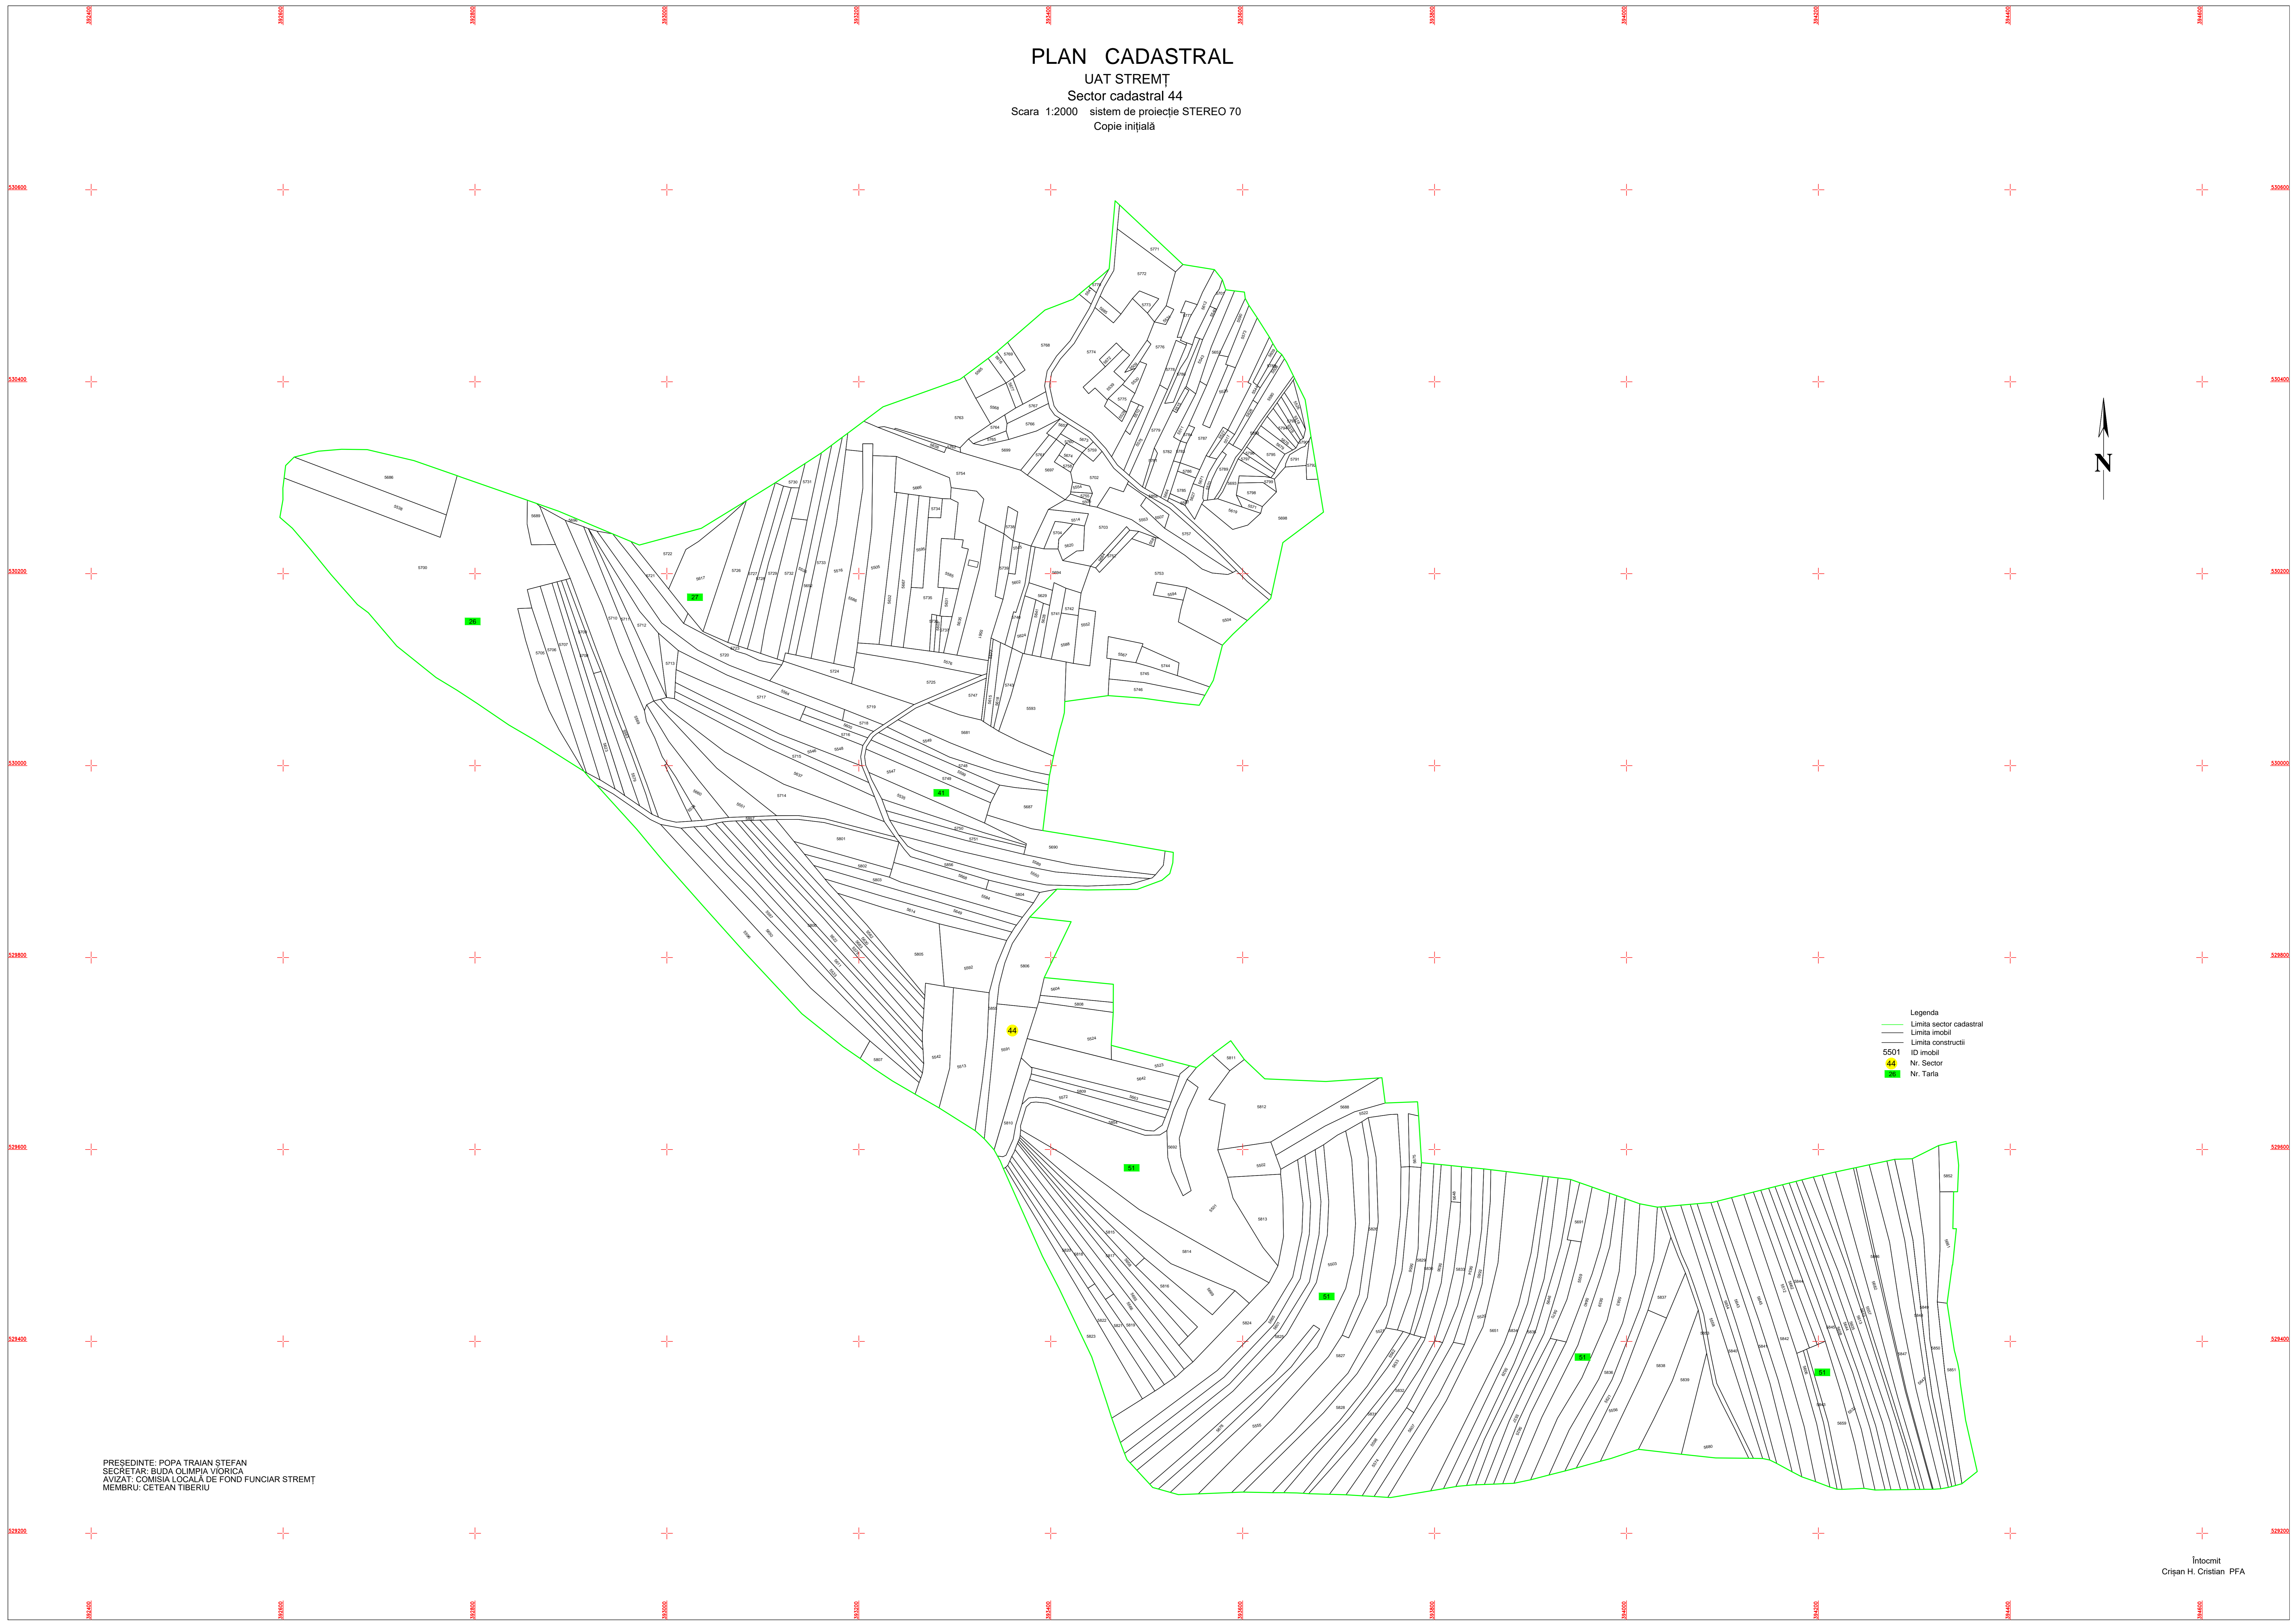

PLAN CADASTRAL
UAT STREȚ
Sector cadastral 44
Scara 1:2000 sistem de proiecție STEREO 70
Copie inițială

- Legenda
- Limita sector cadastral
 - Limita imobil
 - Limita construcții
 - 5601 ID imobil
 - 44 Nr. Sector
 - Nr. Tarla