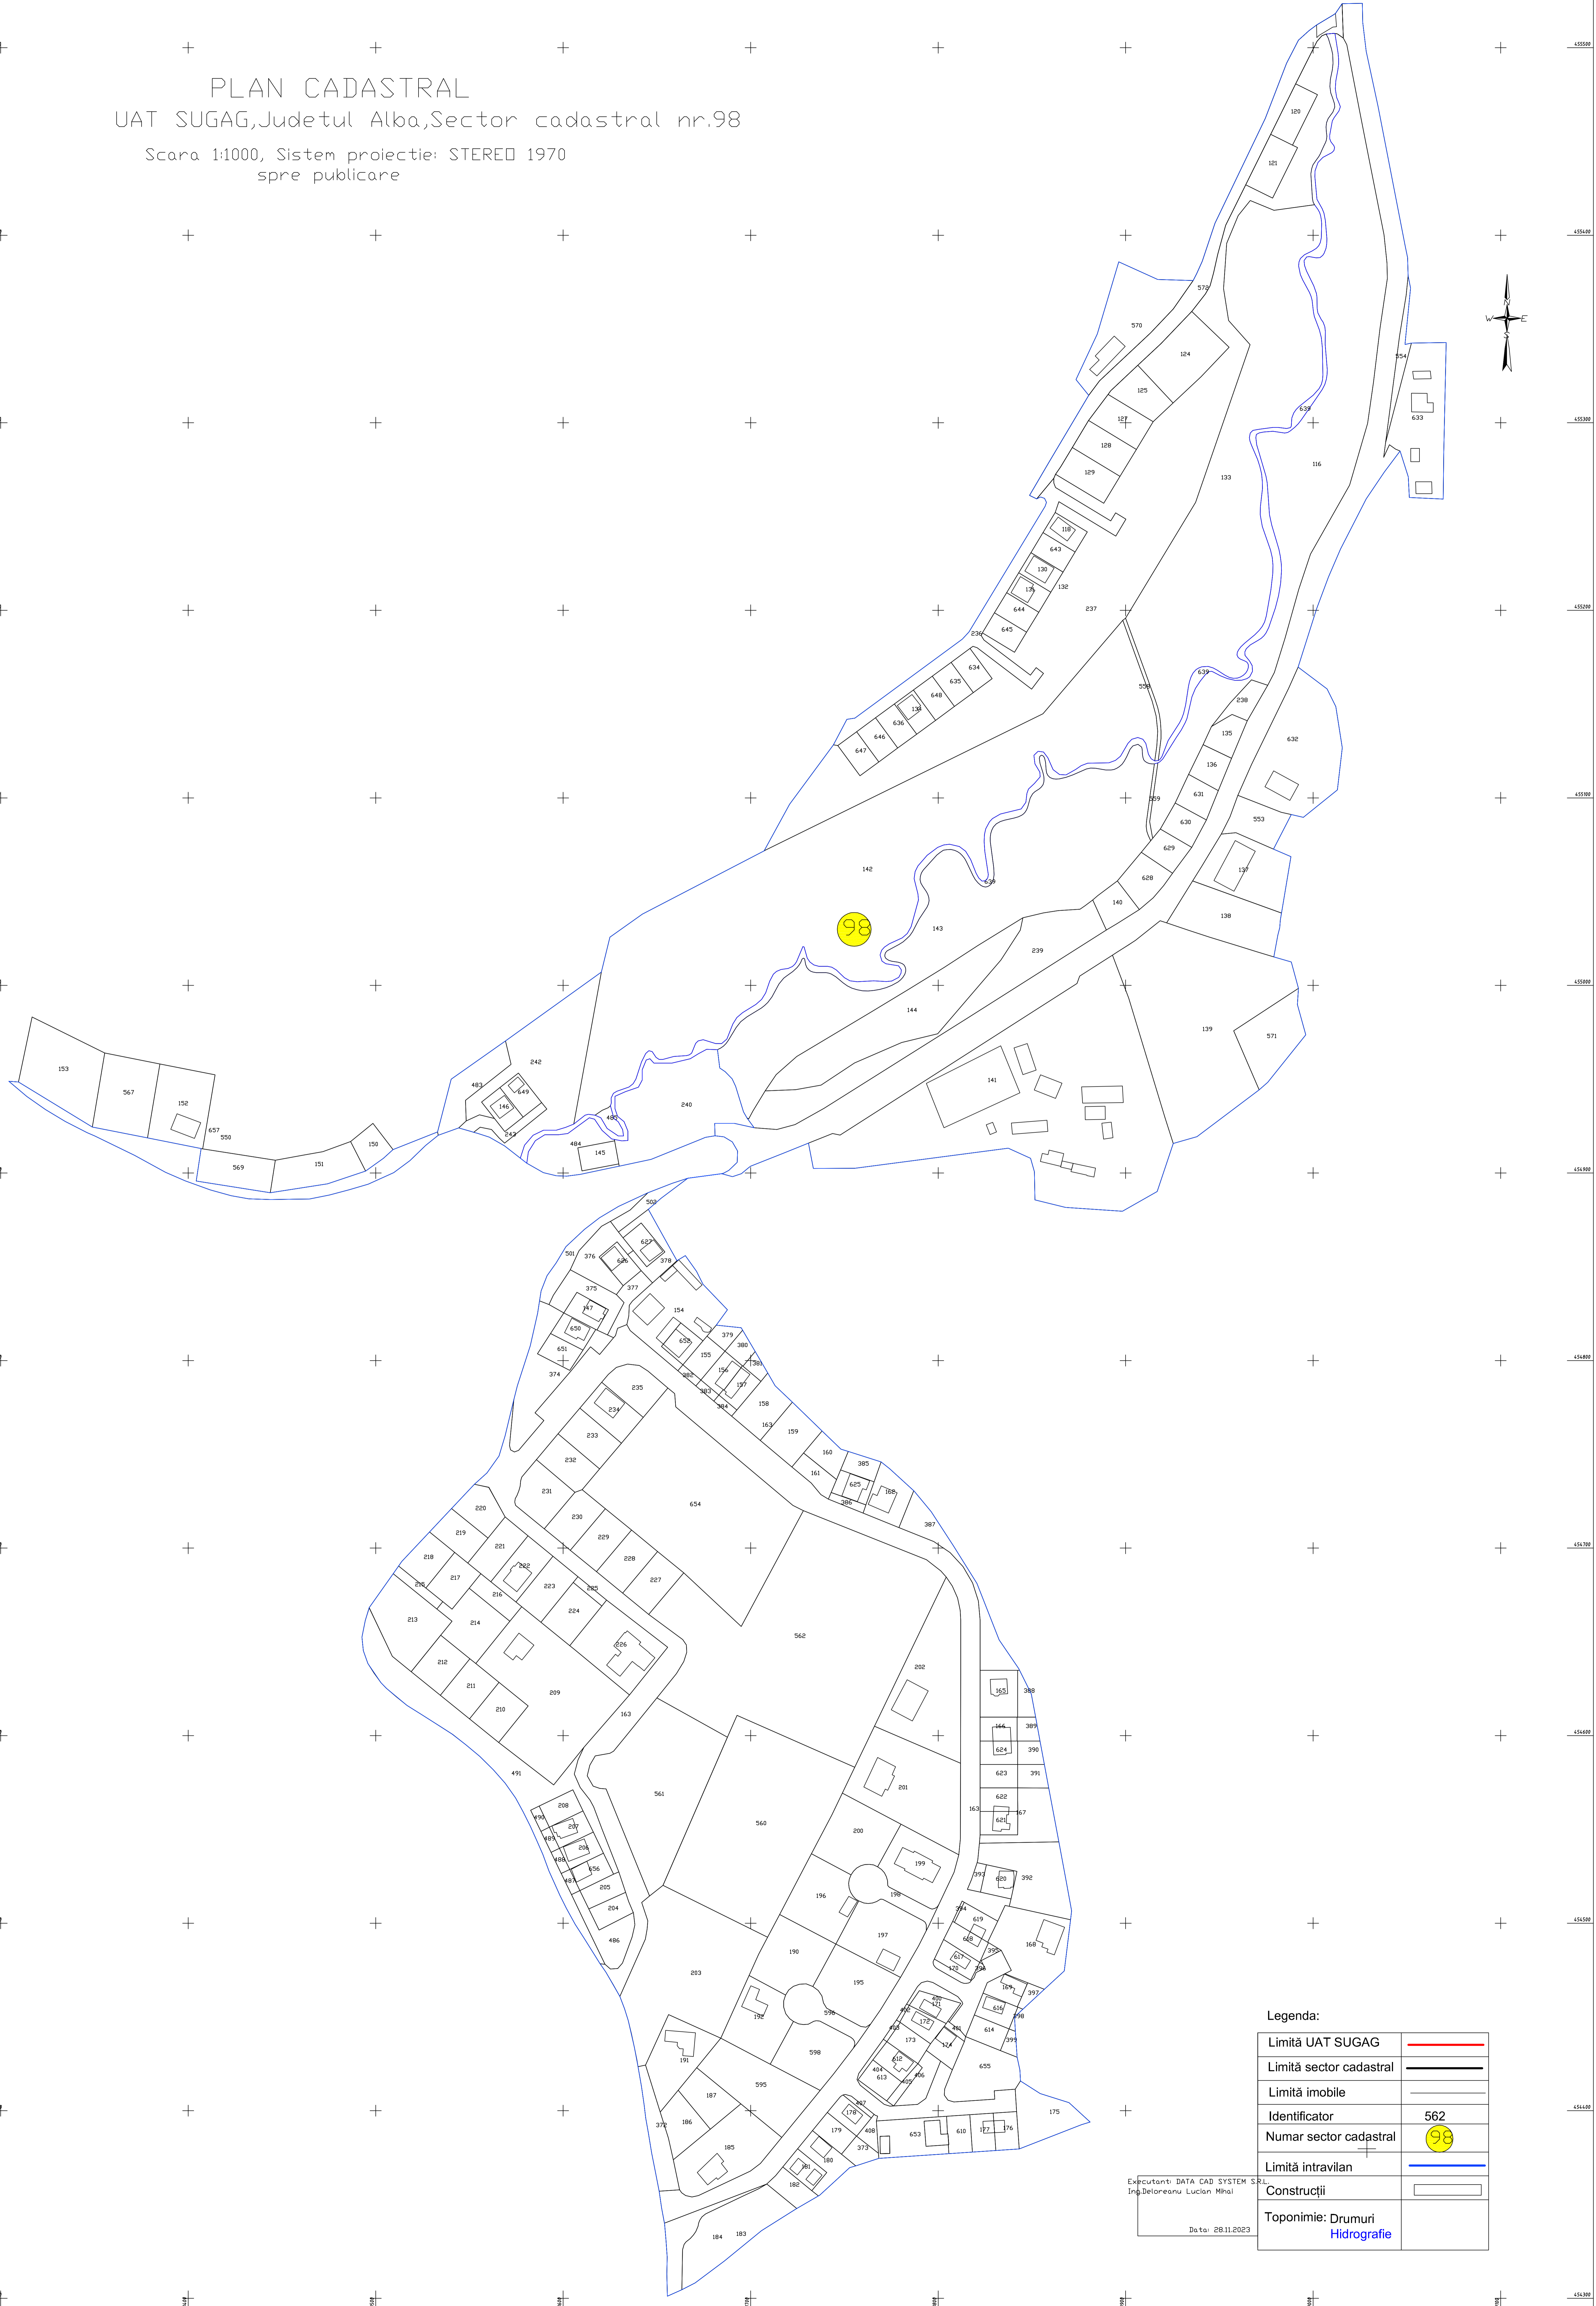

PLAN CADASTRAL
 UAT SUGAG, Judetul Alba, Sector cadastral nr.98
 Scara 1:1000, Sistem proiectie: STERED 1970
 spre publicare

Legenda:

Limită UAT SUGAG	
Limită sector cadastral	
Limită imobile	
Identificator	562
Numar sector cadastral	
Limită intravilan	
Construcții	
Toponimie: Drumuri	
Hidrografie	

Executant: DATA CAD SYSTEM SRL
 Ing. Delorescu Lucian Mihai
 Data: 28.11.2023