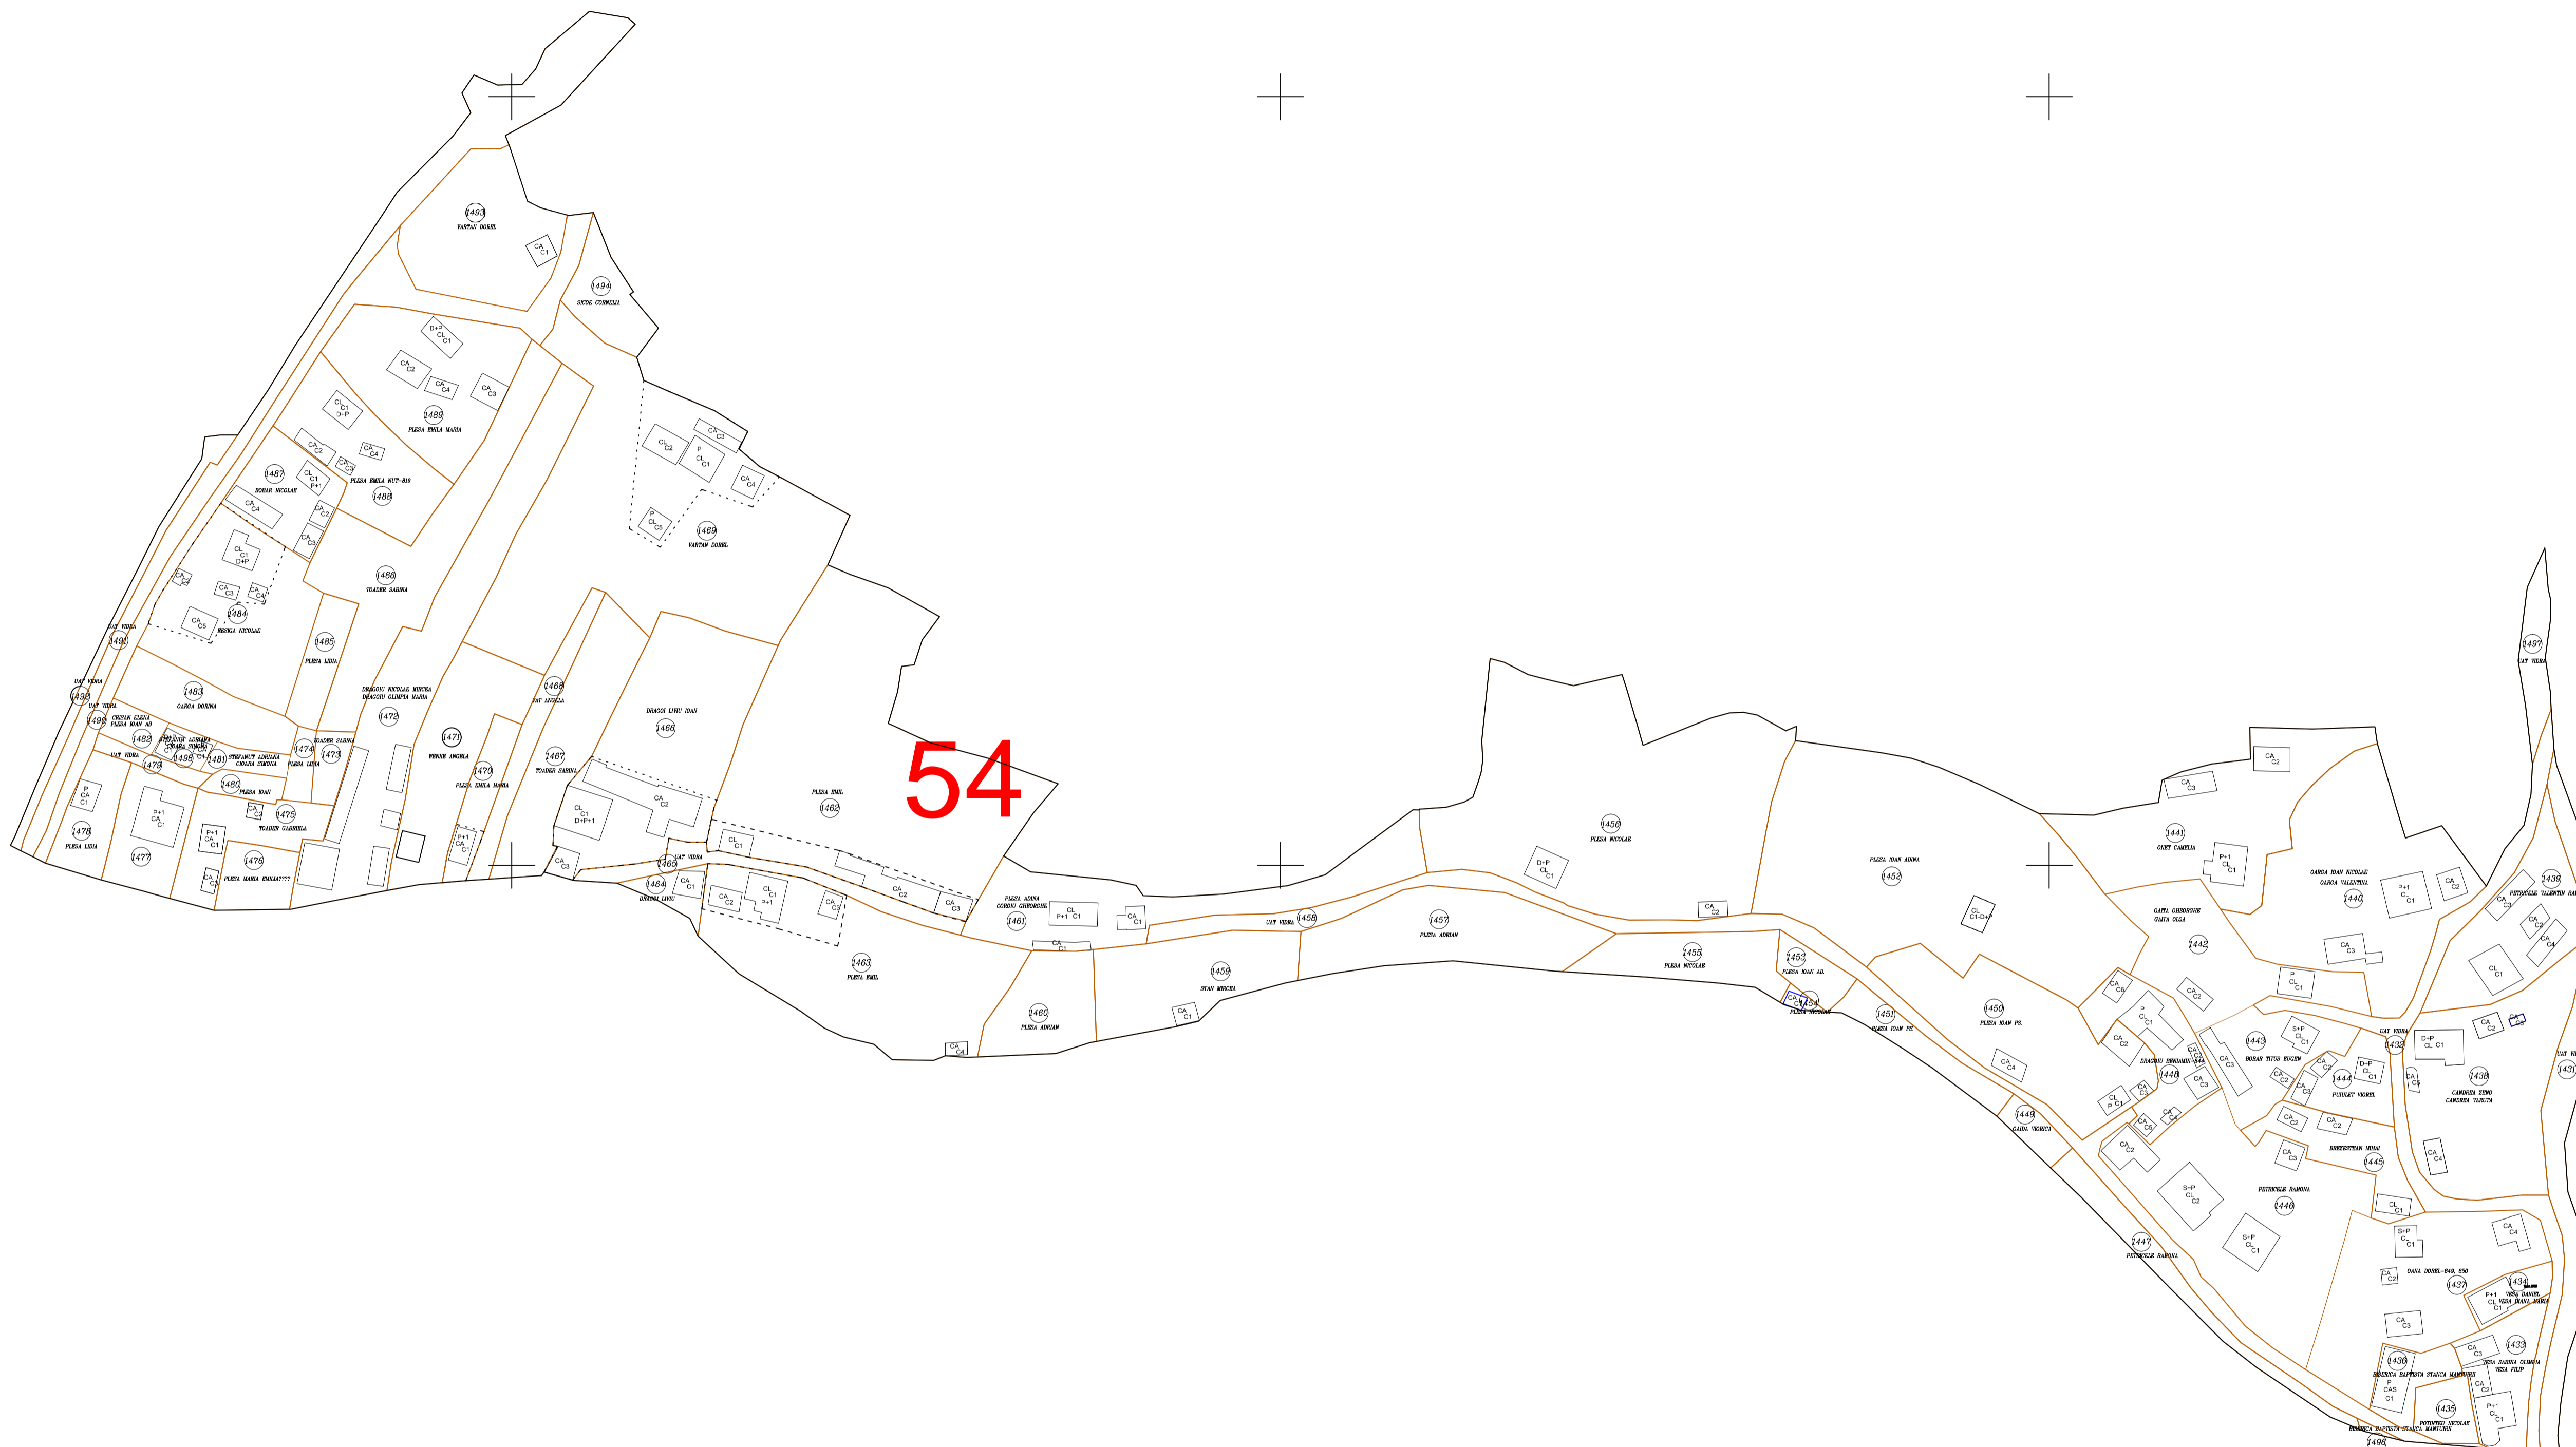

# PLAN CADASTRAL

## UAT Vidra, județul Alba, sector 54

Scara - 1:2000, sistem de proiecție STEREO 70  
Spre Publicare

### Legendă

#### Limite

Limită UAT	VIDRA
Limită JUDEȚ	ALBA
Limită sector	542600
Identificator imobil	11
Limită intravilan	
Construcții	
Instituții publice	
Toponimie	

PFA SOLTDES CONSTANTIN MARIUS

Semnătura: Data:

Drumuri