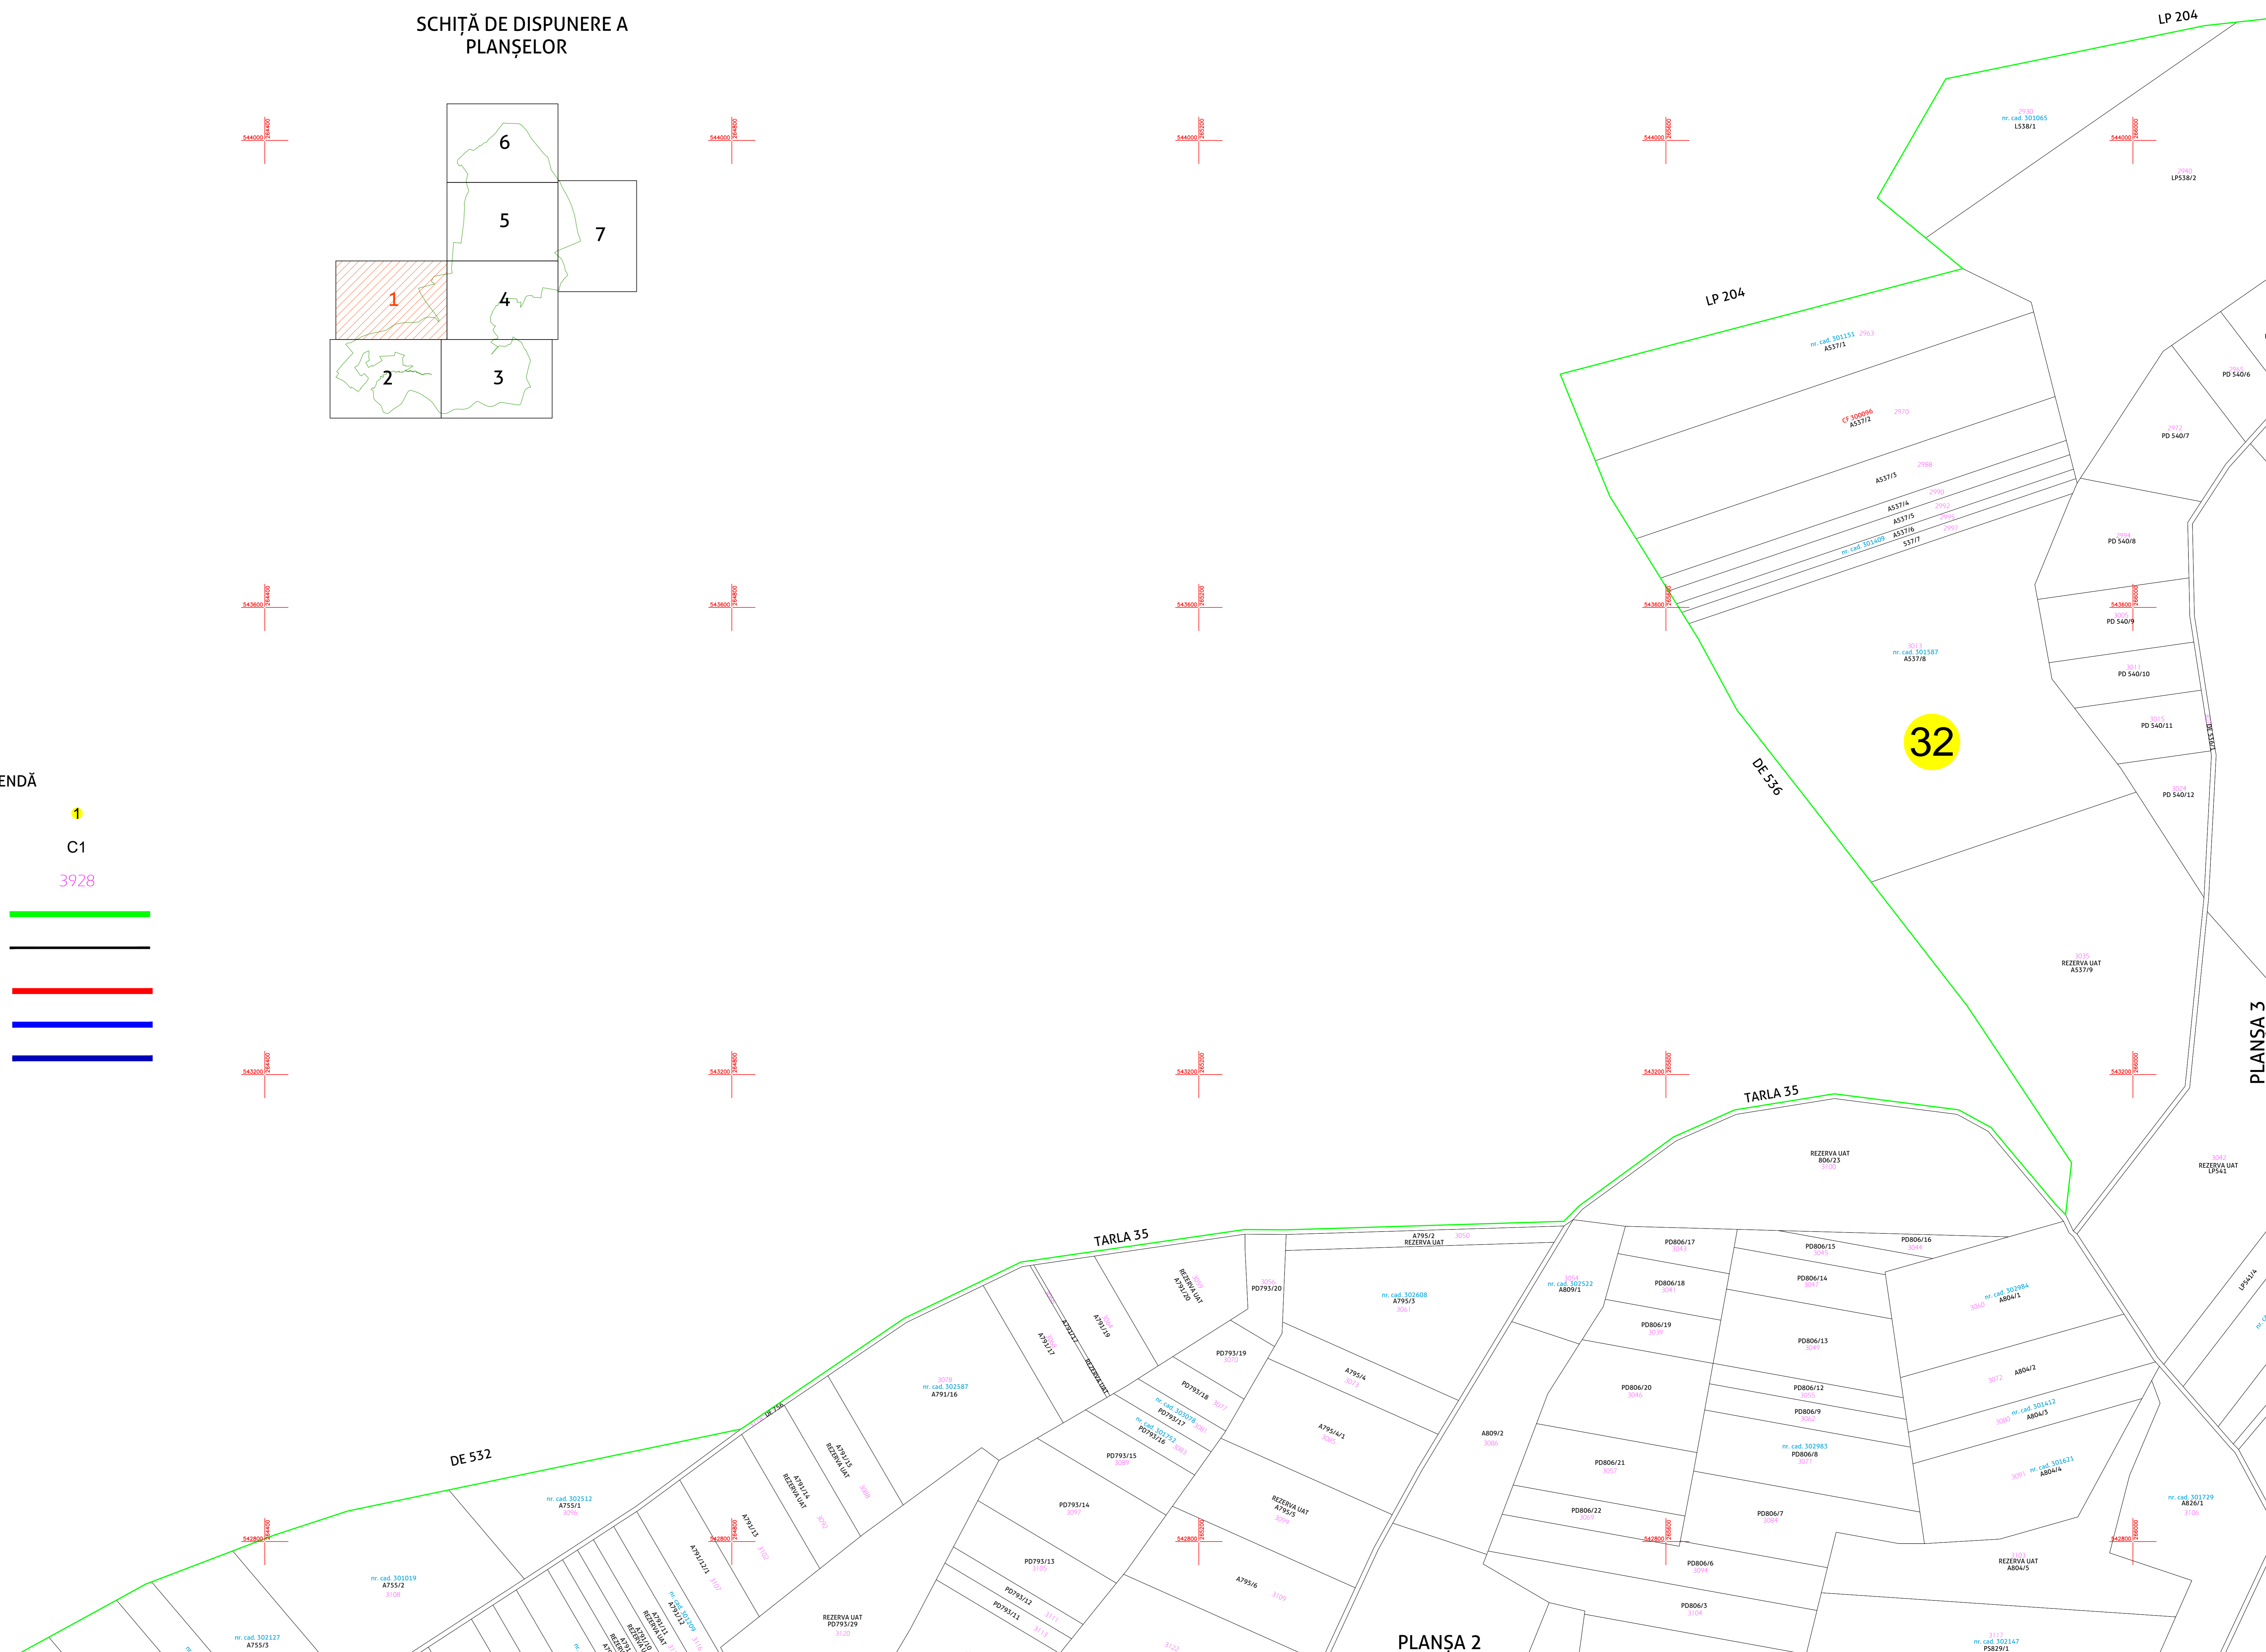

**PLAN CADASTRAL**  
 UAT: ȘILINDIA, judetul: ARAD, Sect. cad. 32, planșa 1  
 Scara 1:2000  
 Sistem de proiectie: stereografic 1970  
 Copia spre publicare

SCHIȚĂ DE DISPUNERE A  
PLANȘELOR

**LEGENDĂ**

Numar Sector	1
Cod constructie	C1
ID imobil	3928
Limita sector	
Limita imobil	
Limita UAT	
Limita intravilan	
Limita constructie	

ILLE ROBERT BOGDAN - CARTOGRAF GEOEDE  
 CUI 37136517  
 CERTIFICAT DE AUTORIZARE  
 ILLE ROBERT BOGDAN - RO-AR-F nr. 0137

ÎNREGISTRARE SISTEMATICĂ - ȘILINDIA - SECTOR CADASTRAL 32 - 2023  
 Data: 2023

PLANȘA 2

PLANȘA 2

PLANȘA 3

PLANȘA 3