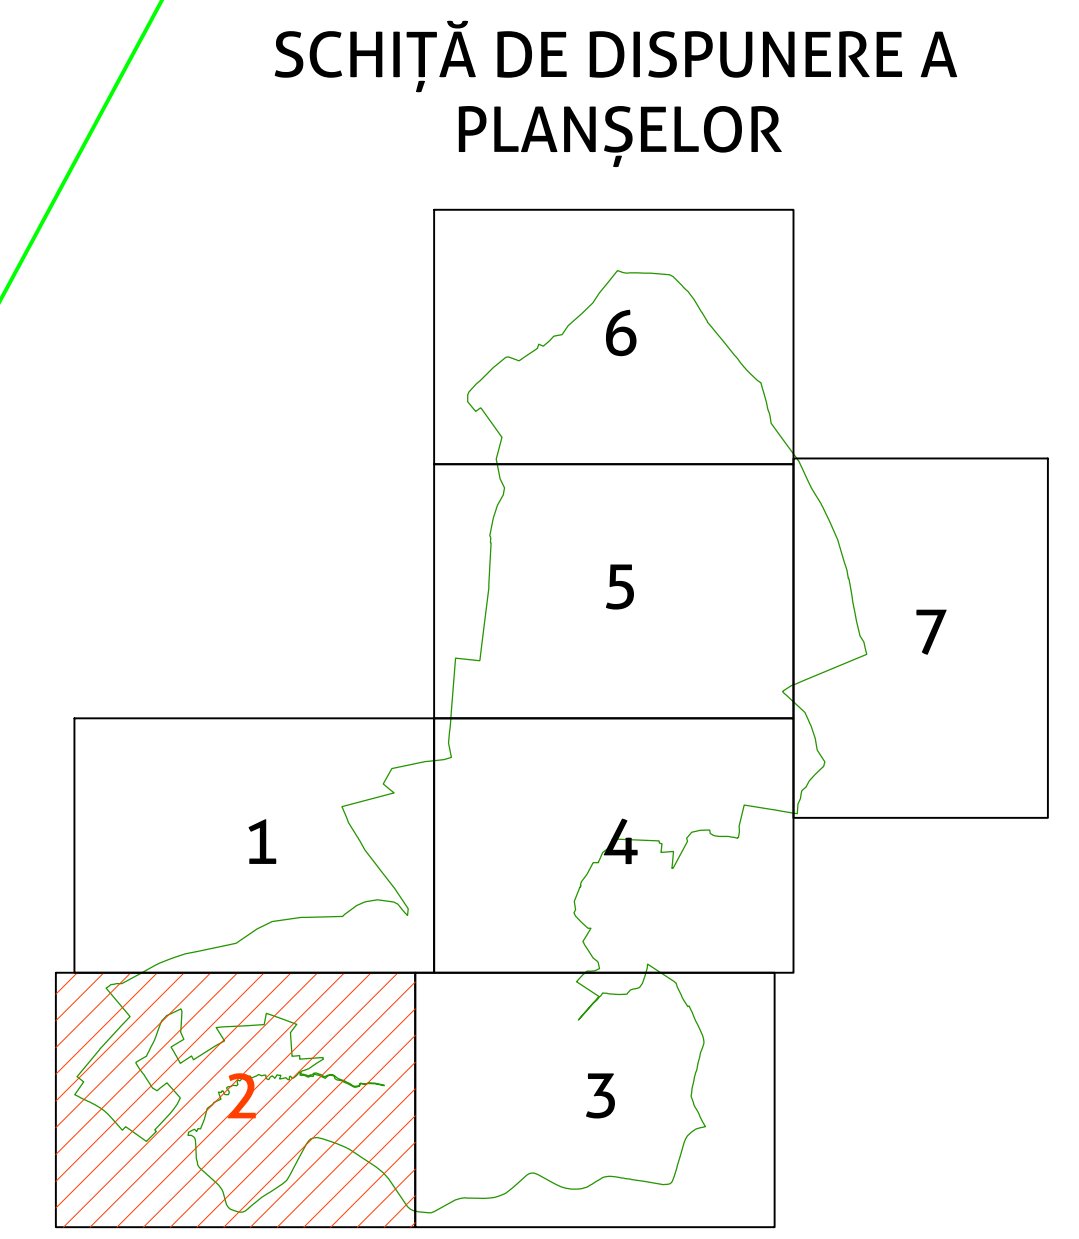

- LEGENDĂ**
- Numar Sector **1**
  - Cod constructie **C1**
  - ID imobil **3928**
  - Limita sector 
  - Limita imobil 
  - Limita UAT 
  - Limita intravilan 
  - Limita constructie 

ILIE ROBERT BOGDAN - CARTOGRAF GEODEZ  
 CUI 3715517  
 CERTIFICAT DE AUTORIZARE  
 ILIE ROBERT BOGDAN - RO-AR-F nr. 0137

**PLAN CADASTRAL**  
 UAT: ȘILINDIA, judetul: ARAD, Sect. cad. 32, planșa 2  
 Scara 1:2000  
 Sistem de proiectie: stereografic 1970  
 Copia spre publicare