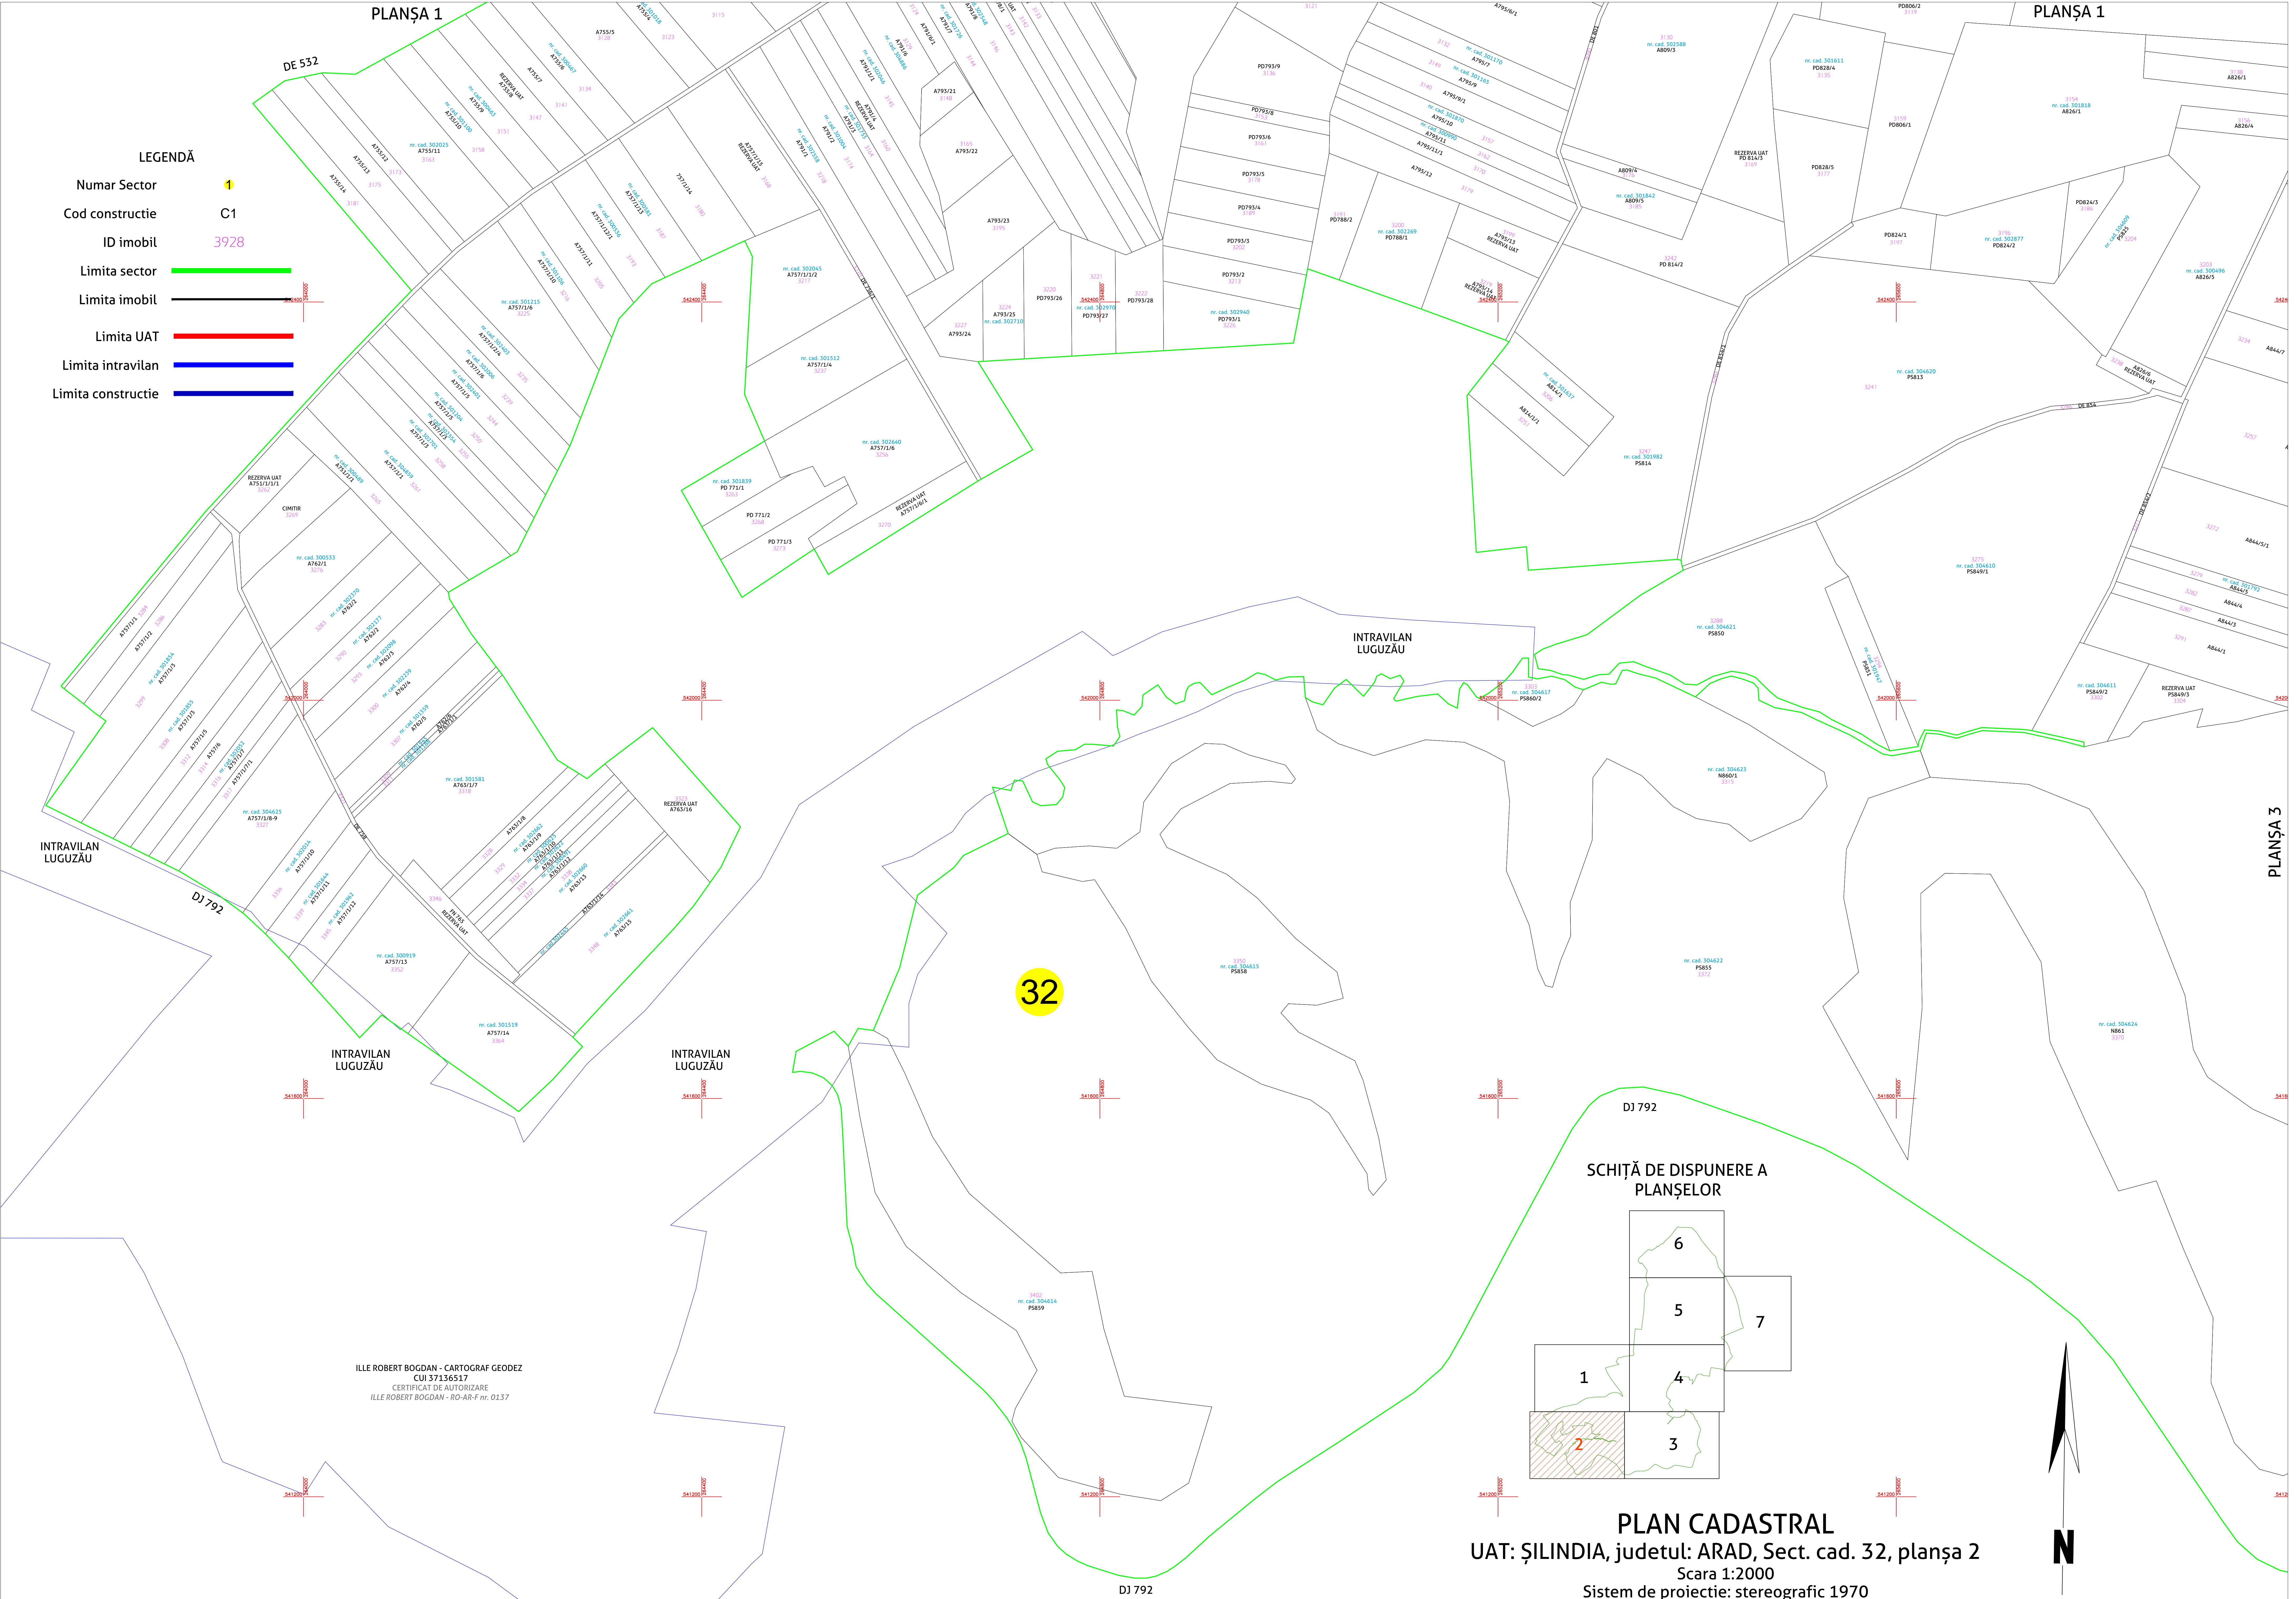

- LEGENDĂ**
- Numar Sector **1**
  - Cod constructie **C1**
  - ID imobil **3928**
  - Limita sector 
  - Limita imobil 
  - Limita UAT 
  - Limita intravilan 
  - Limita constructie 

ILIE ROBERT BOGDAN - CARTOGRAF GEODEZ  
 CUI 3715517  
 CERTIFICAT DE AUTORIZARE  
 ILIE ROBERT BOGDAN - RO-AR-F nr. 0137

**PLAN CADASTRAL**  
 UAT: ȘILINDIA, judetul: ARAD, Sect. cad. 32, planșa 2  
 Scara 1:2000  
 Sistem de proiectie: stereografic 1970  
 Copia spre publicare