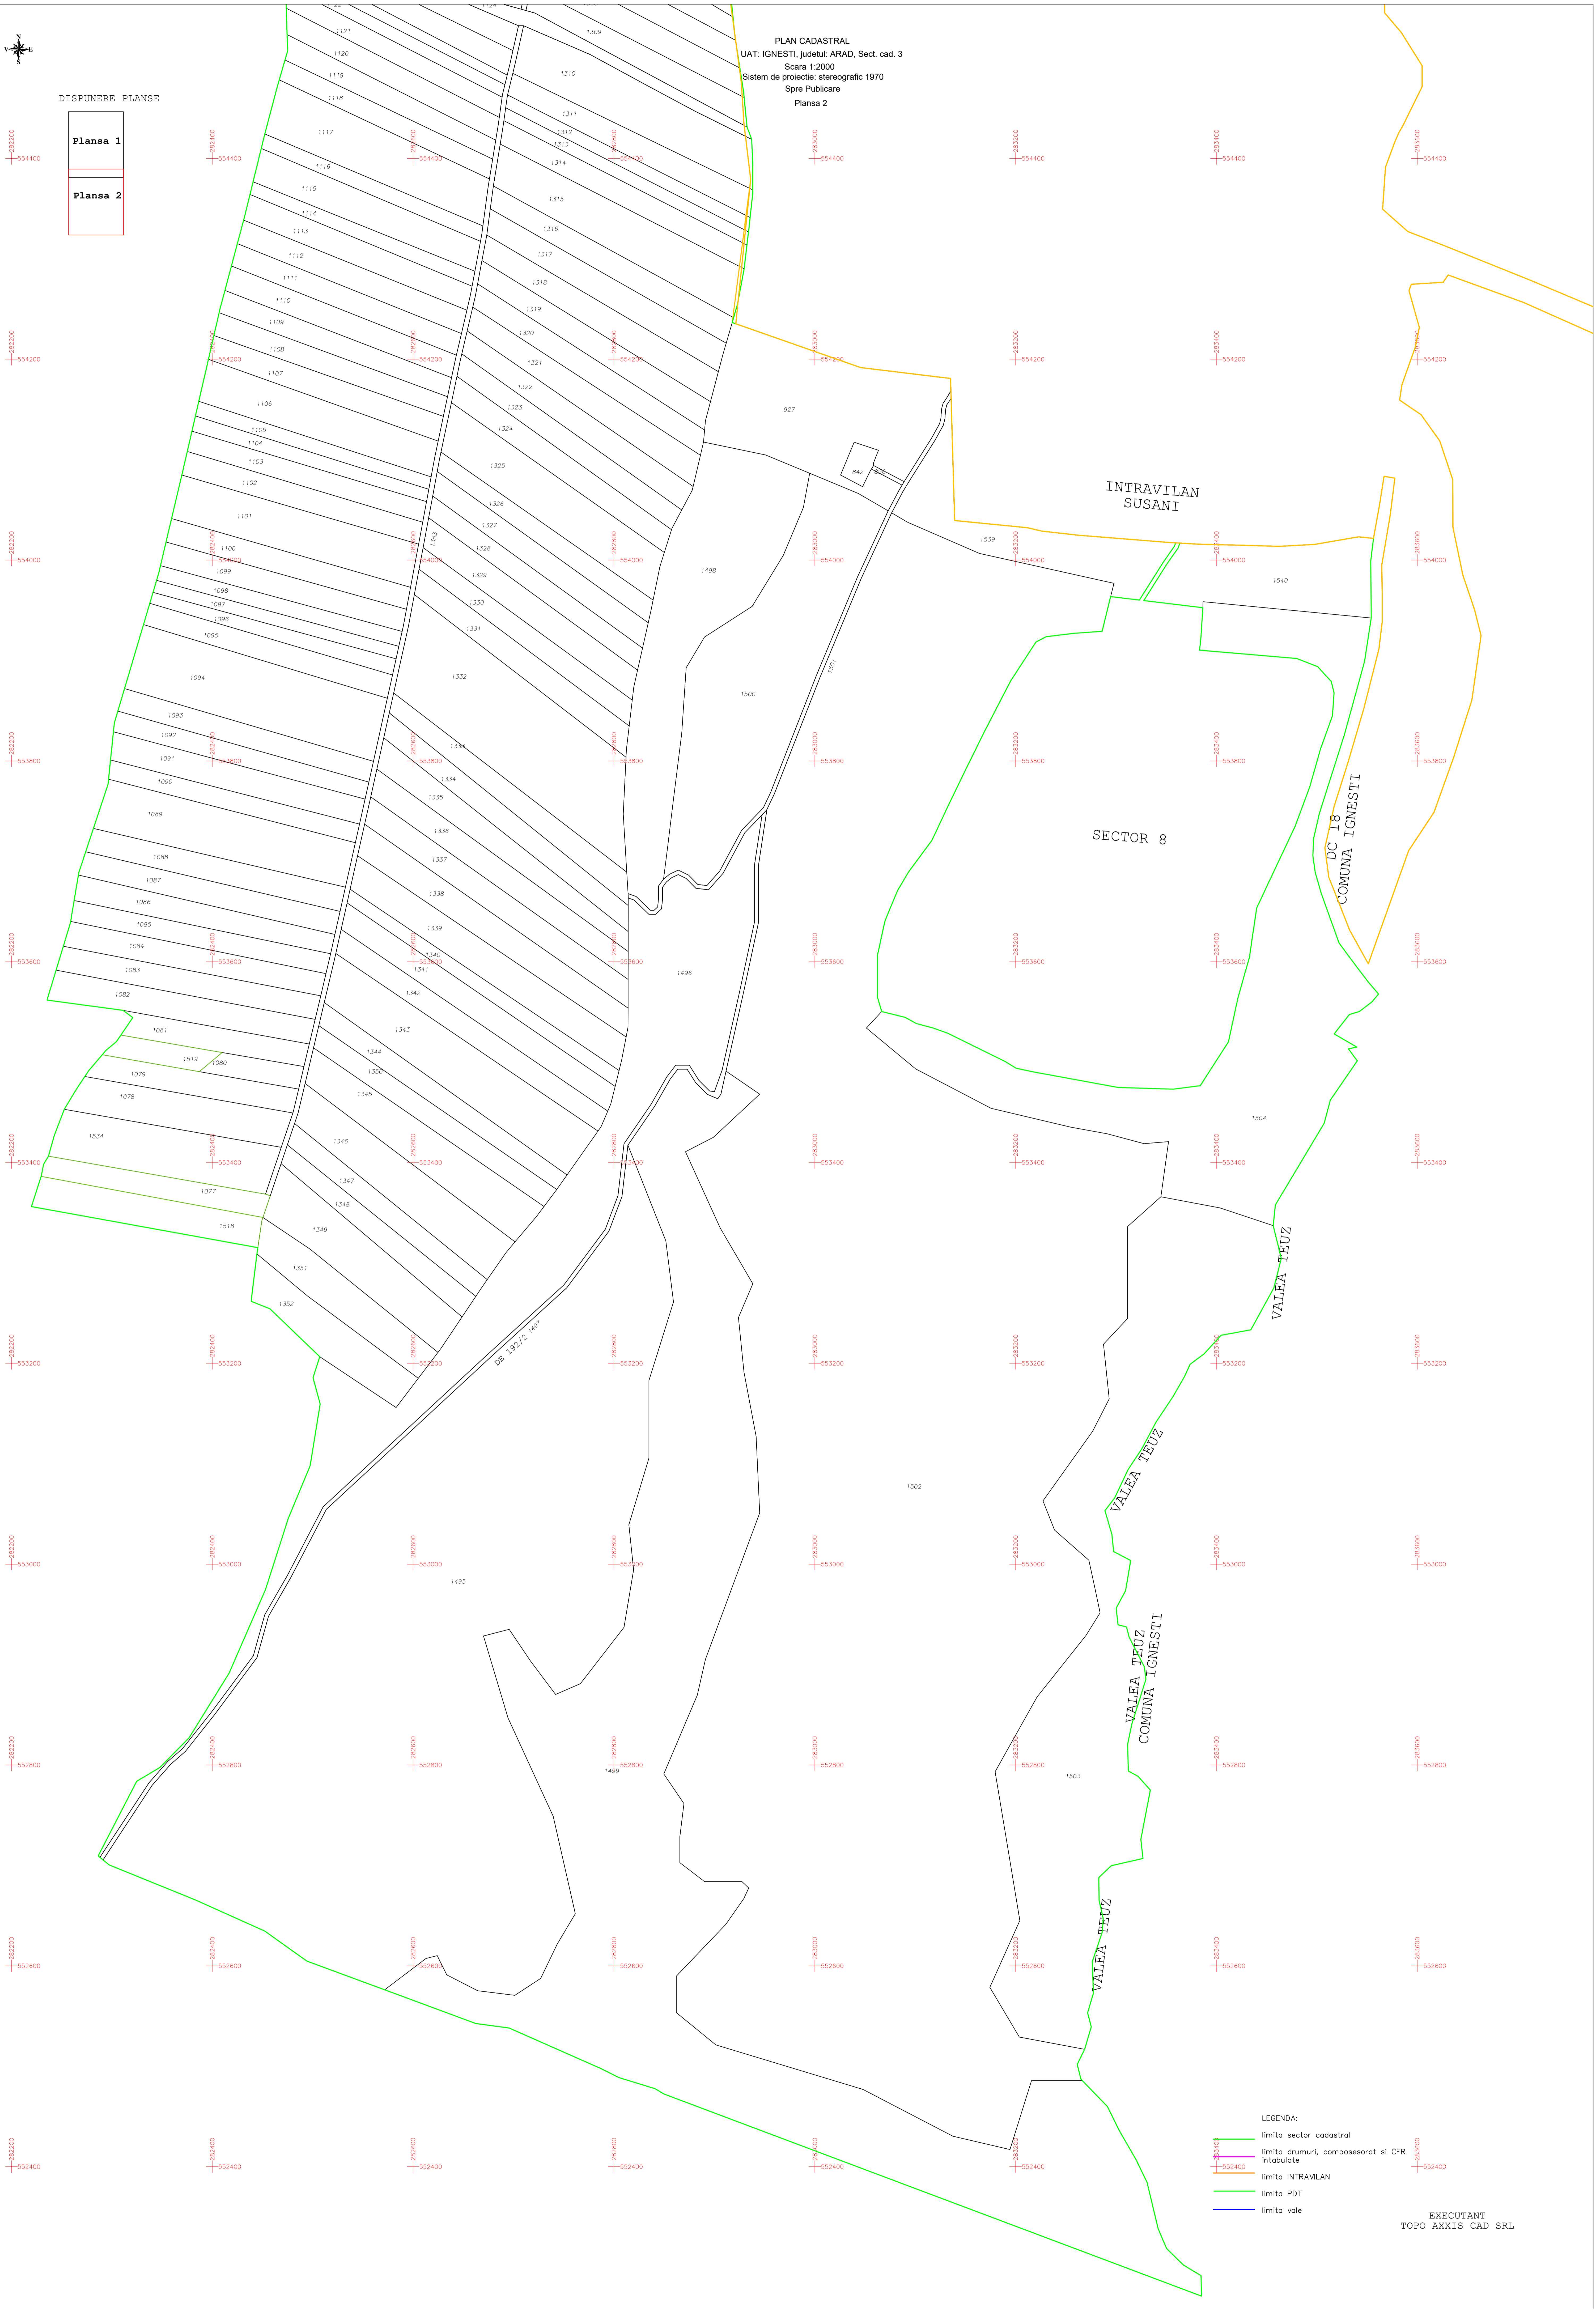

DISPUNERE PLANSE

Planşa 1

Planşa 2

PLAN CADASTRAL
 UAT: IGNEȘTI, județul ARAD, Sect. cad. 3
 Scara 1:2000
 Sistem de proiectie: stereografic 1970
 Spre Publicare
 Planşa 2

LEGENDA:

- limita sector cadastral
- limita drumuri, composesorat si CFR intabulate
- limita INTRAVILAN
- limita PDT
- limita vale

EXECUTANT
 TOPO AXIIS CAD SRL