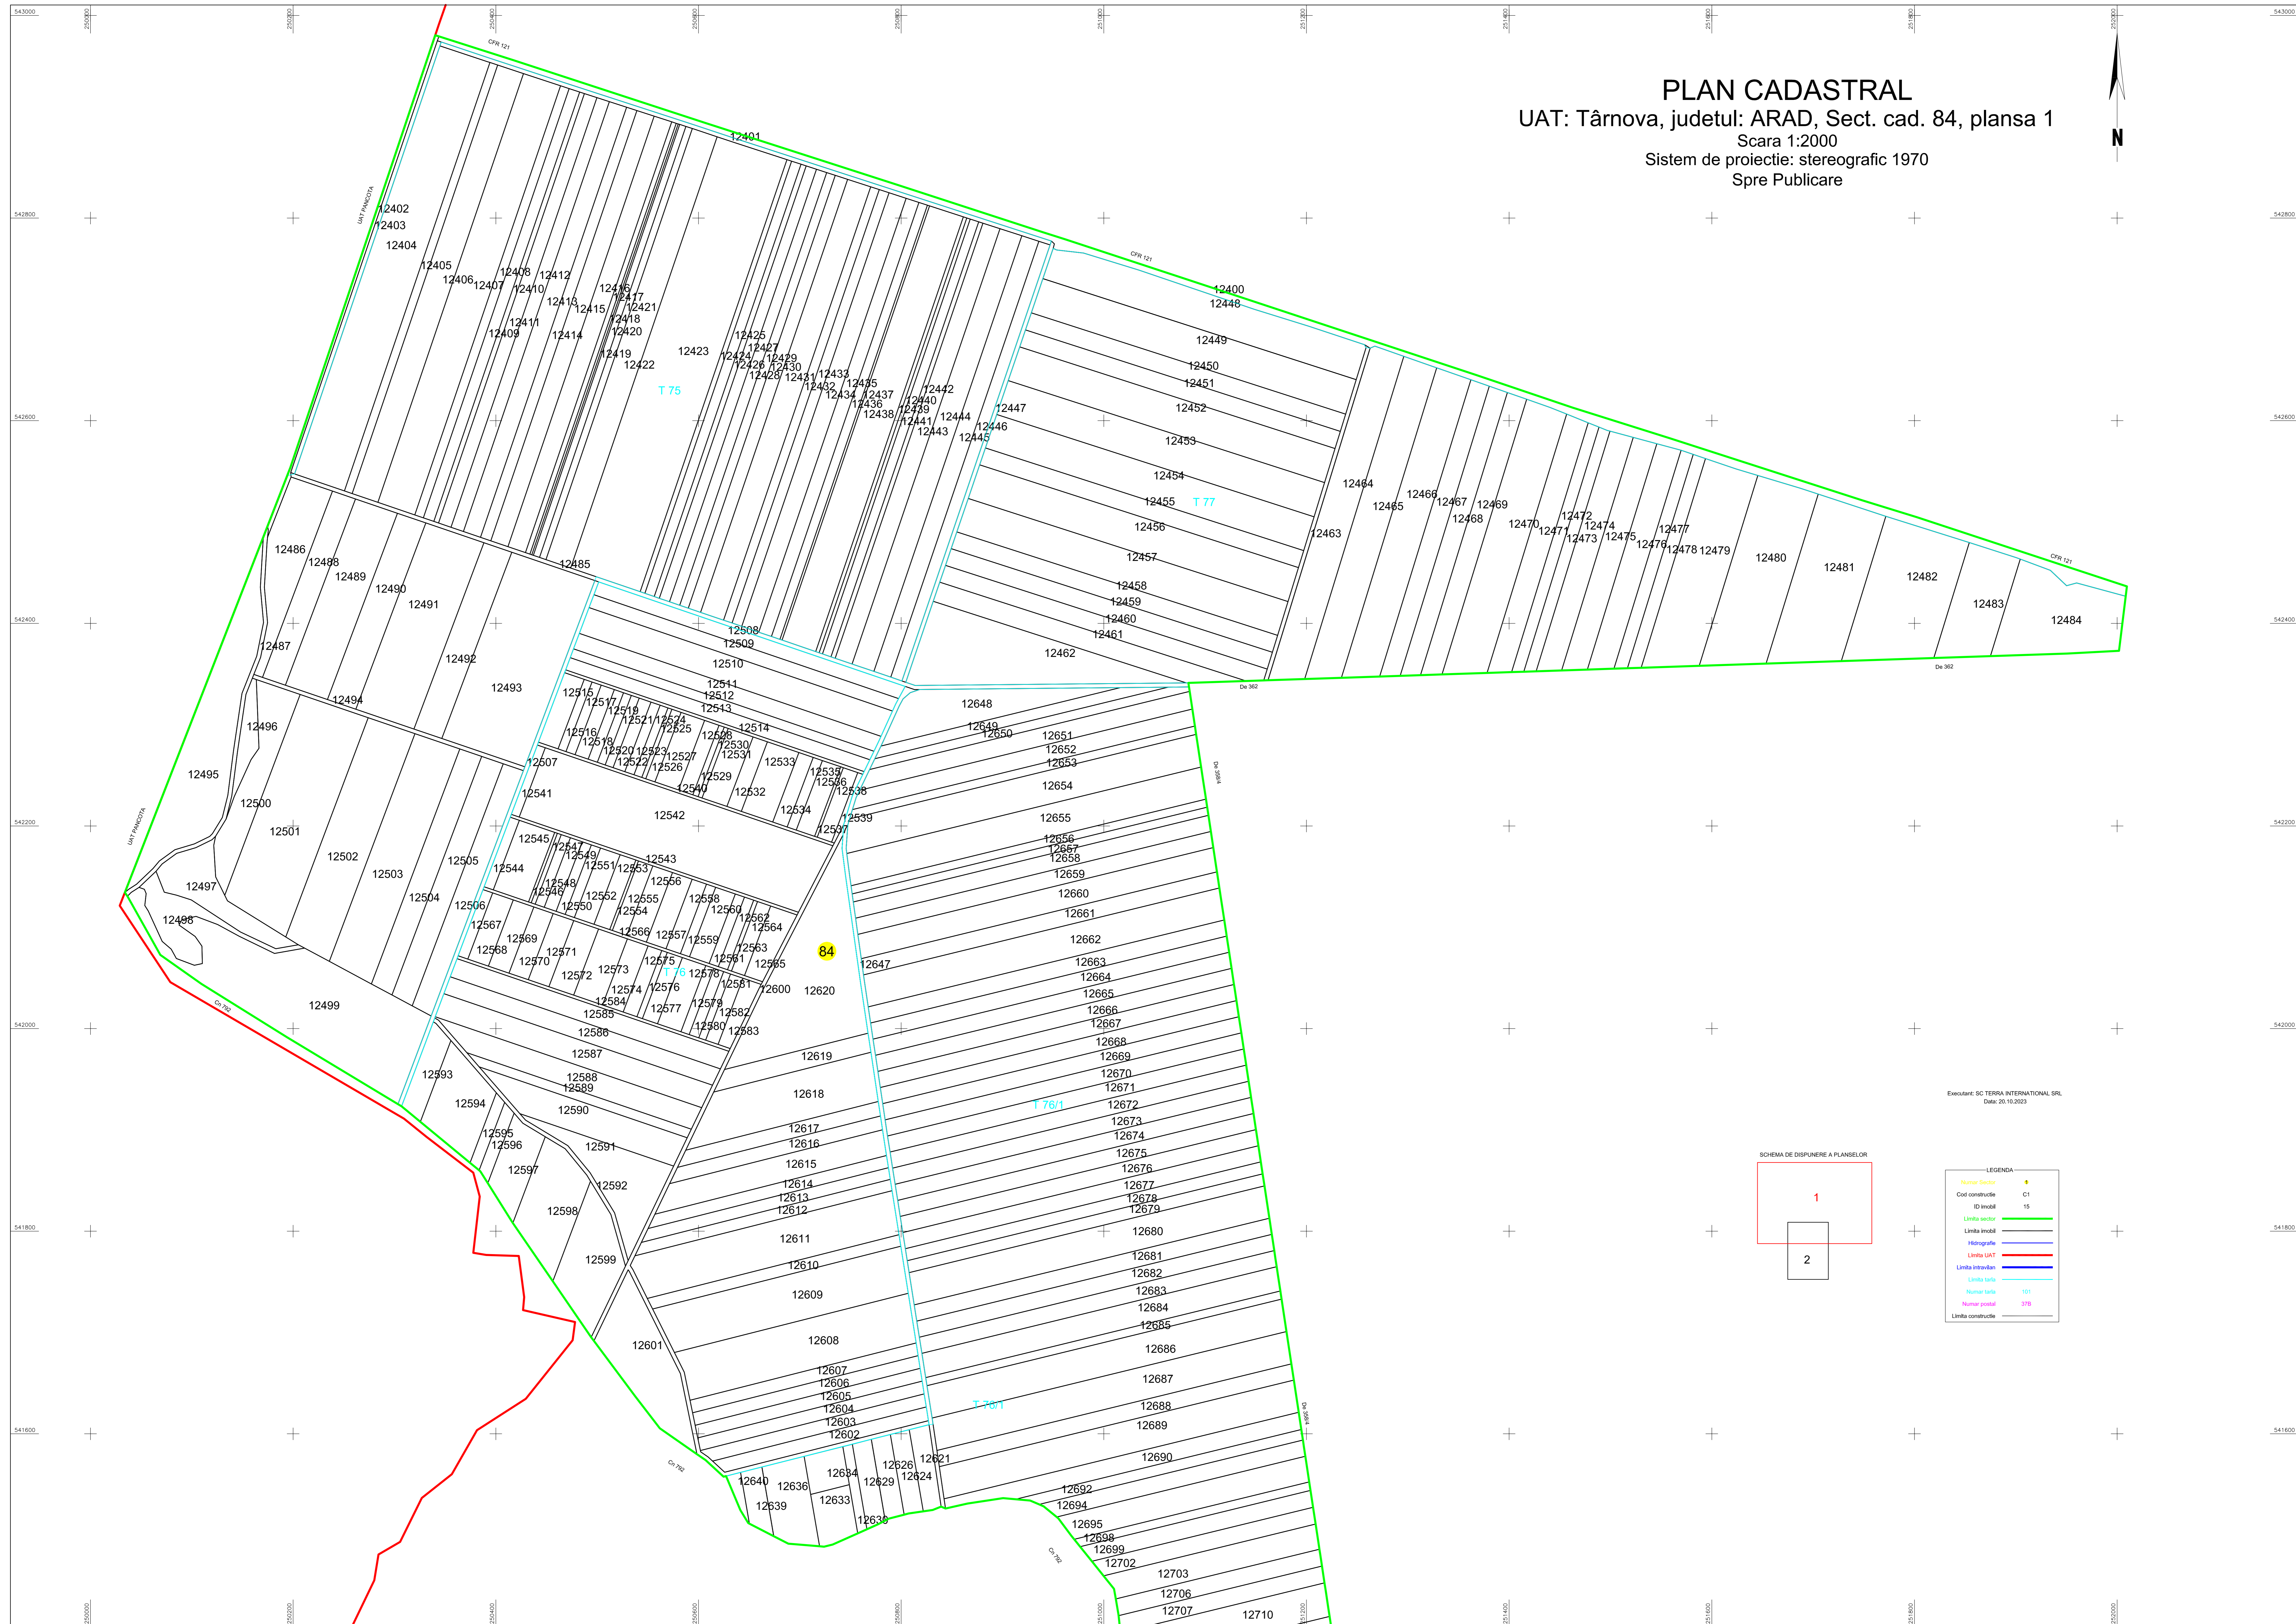

PLAN CADASTRAL
UAT: Târnova, județul: ARAD, Sect. cad. 84, planșa 1
Scara 1:2000
Sistem de proiectie: stereografic 1970
Spre Publicare

LEGENDA	
Numar sector	84
Ciud construite	C1
ID Imobil	15
Limita sector	—
Limita Imobil	—
Altegorie	—
Limita UAT	—
Limita Inter-UAT	—
Limita local	—
Numar local	101
Numar postal	376
Limita construite	—