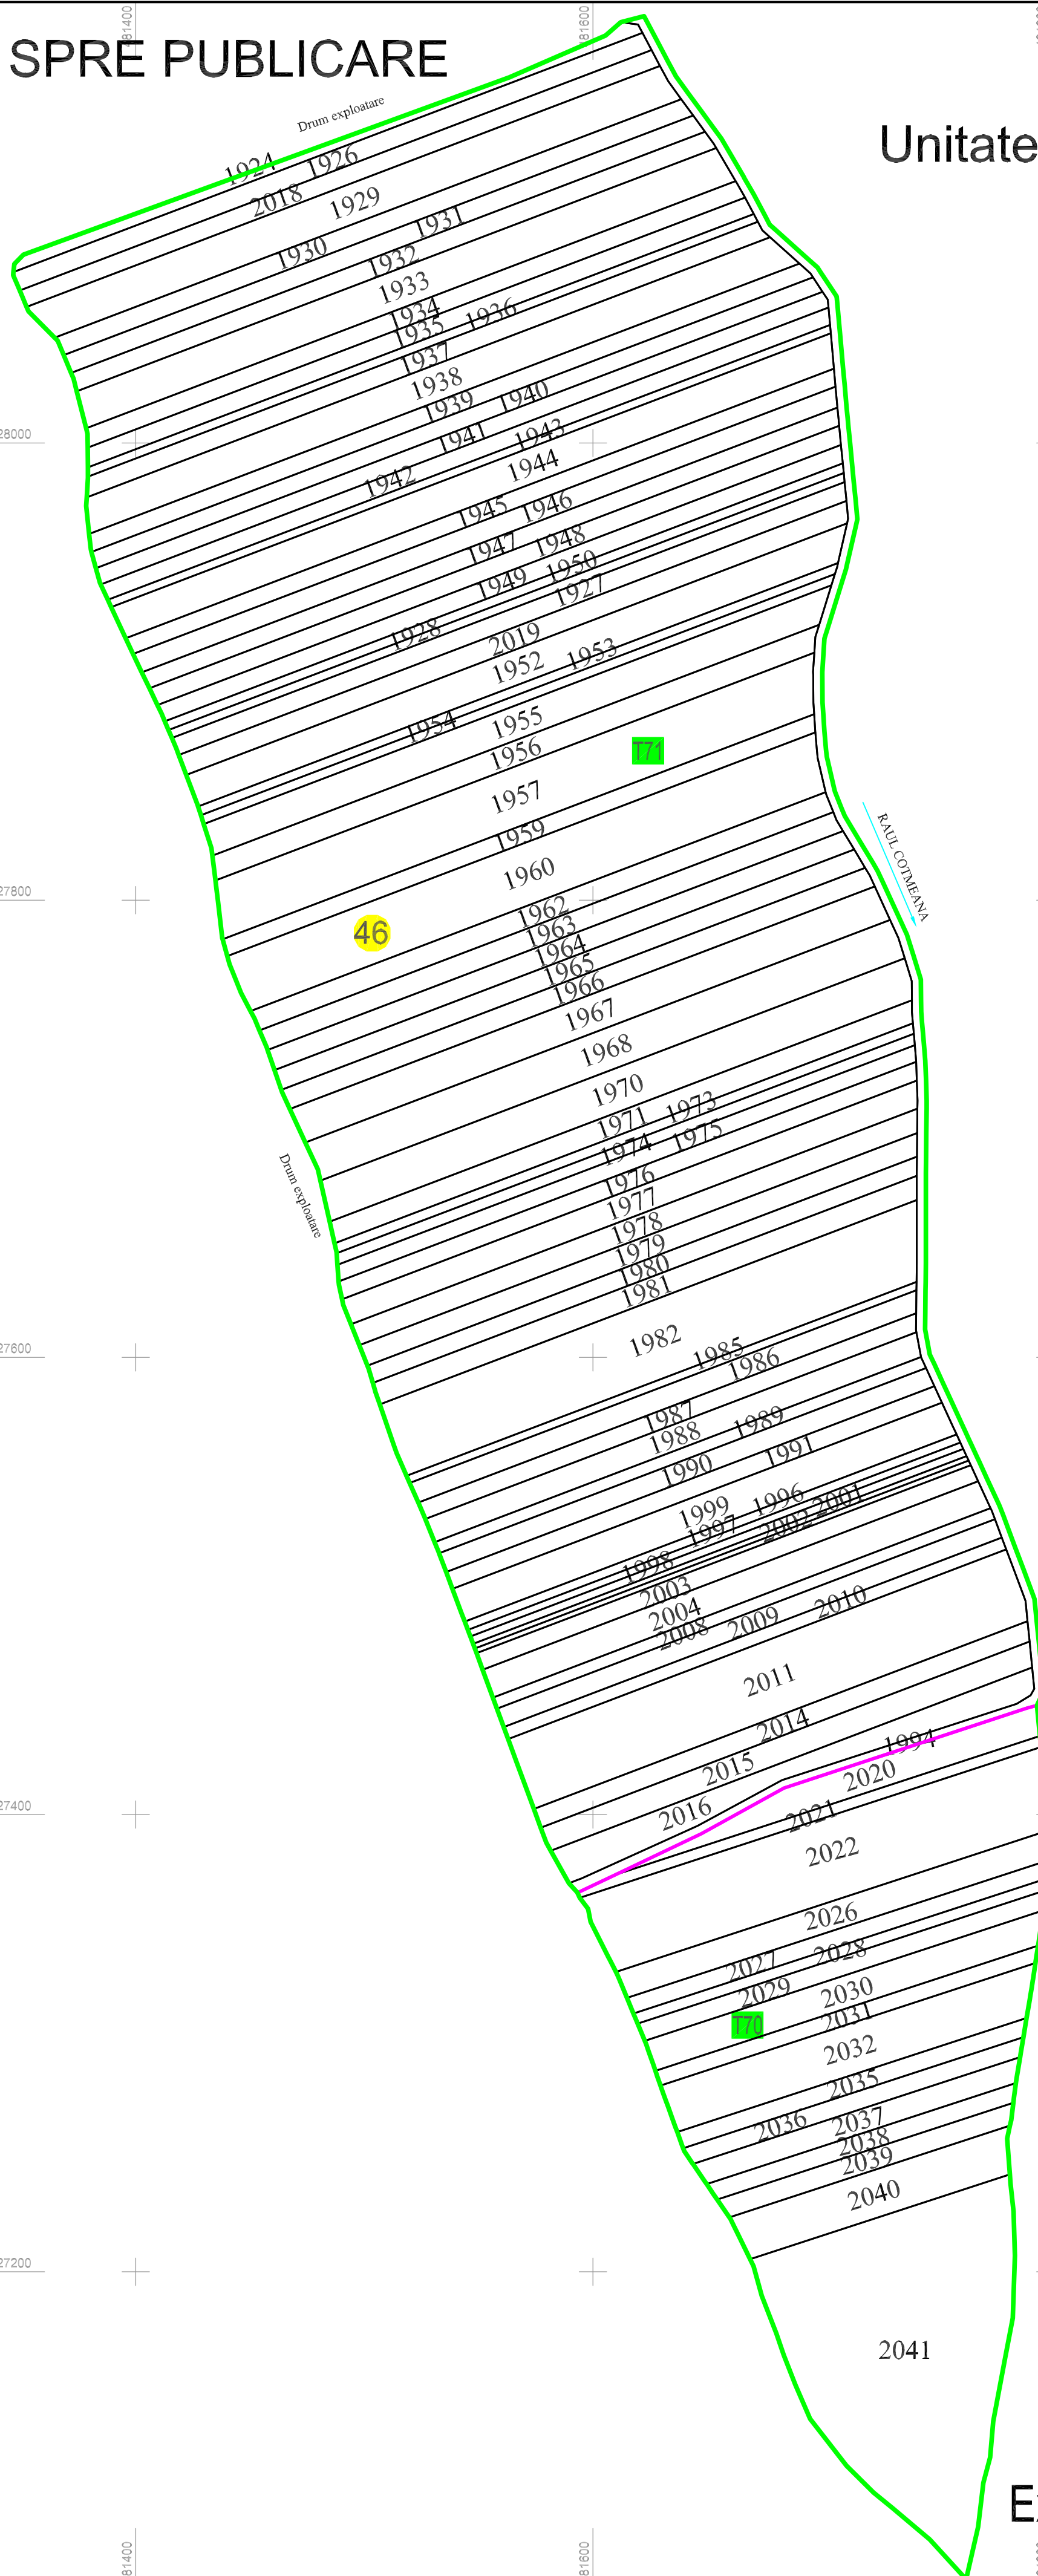

Dispunere Sectoare

Legenda:

- Limita imobil
- 1924 ID imobil
- Limita UAT
- Limita sector cadastral
- 46 Numar sector cadastral

Sistem de proiectie stereografic 1970

Data:

Executant: S.C. GEOTER PROIECT S.R.L.