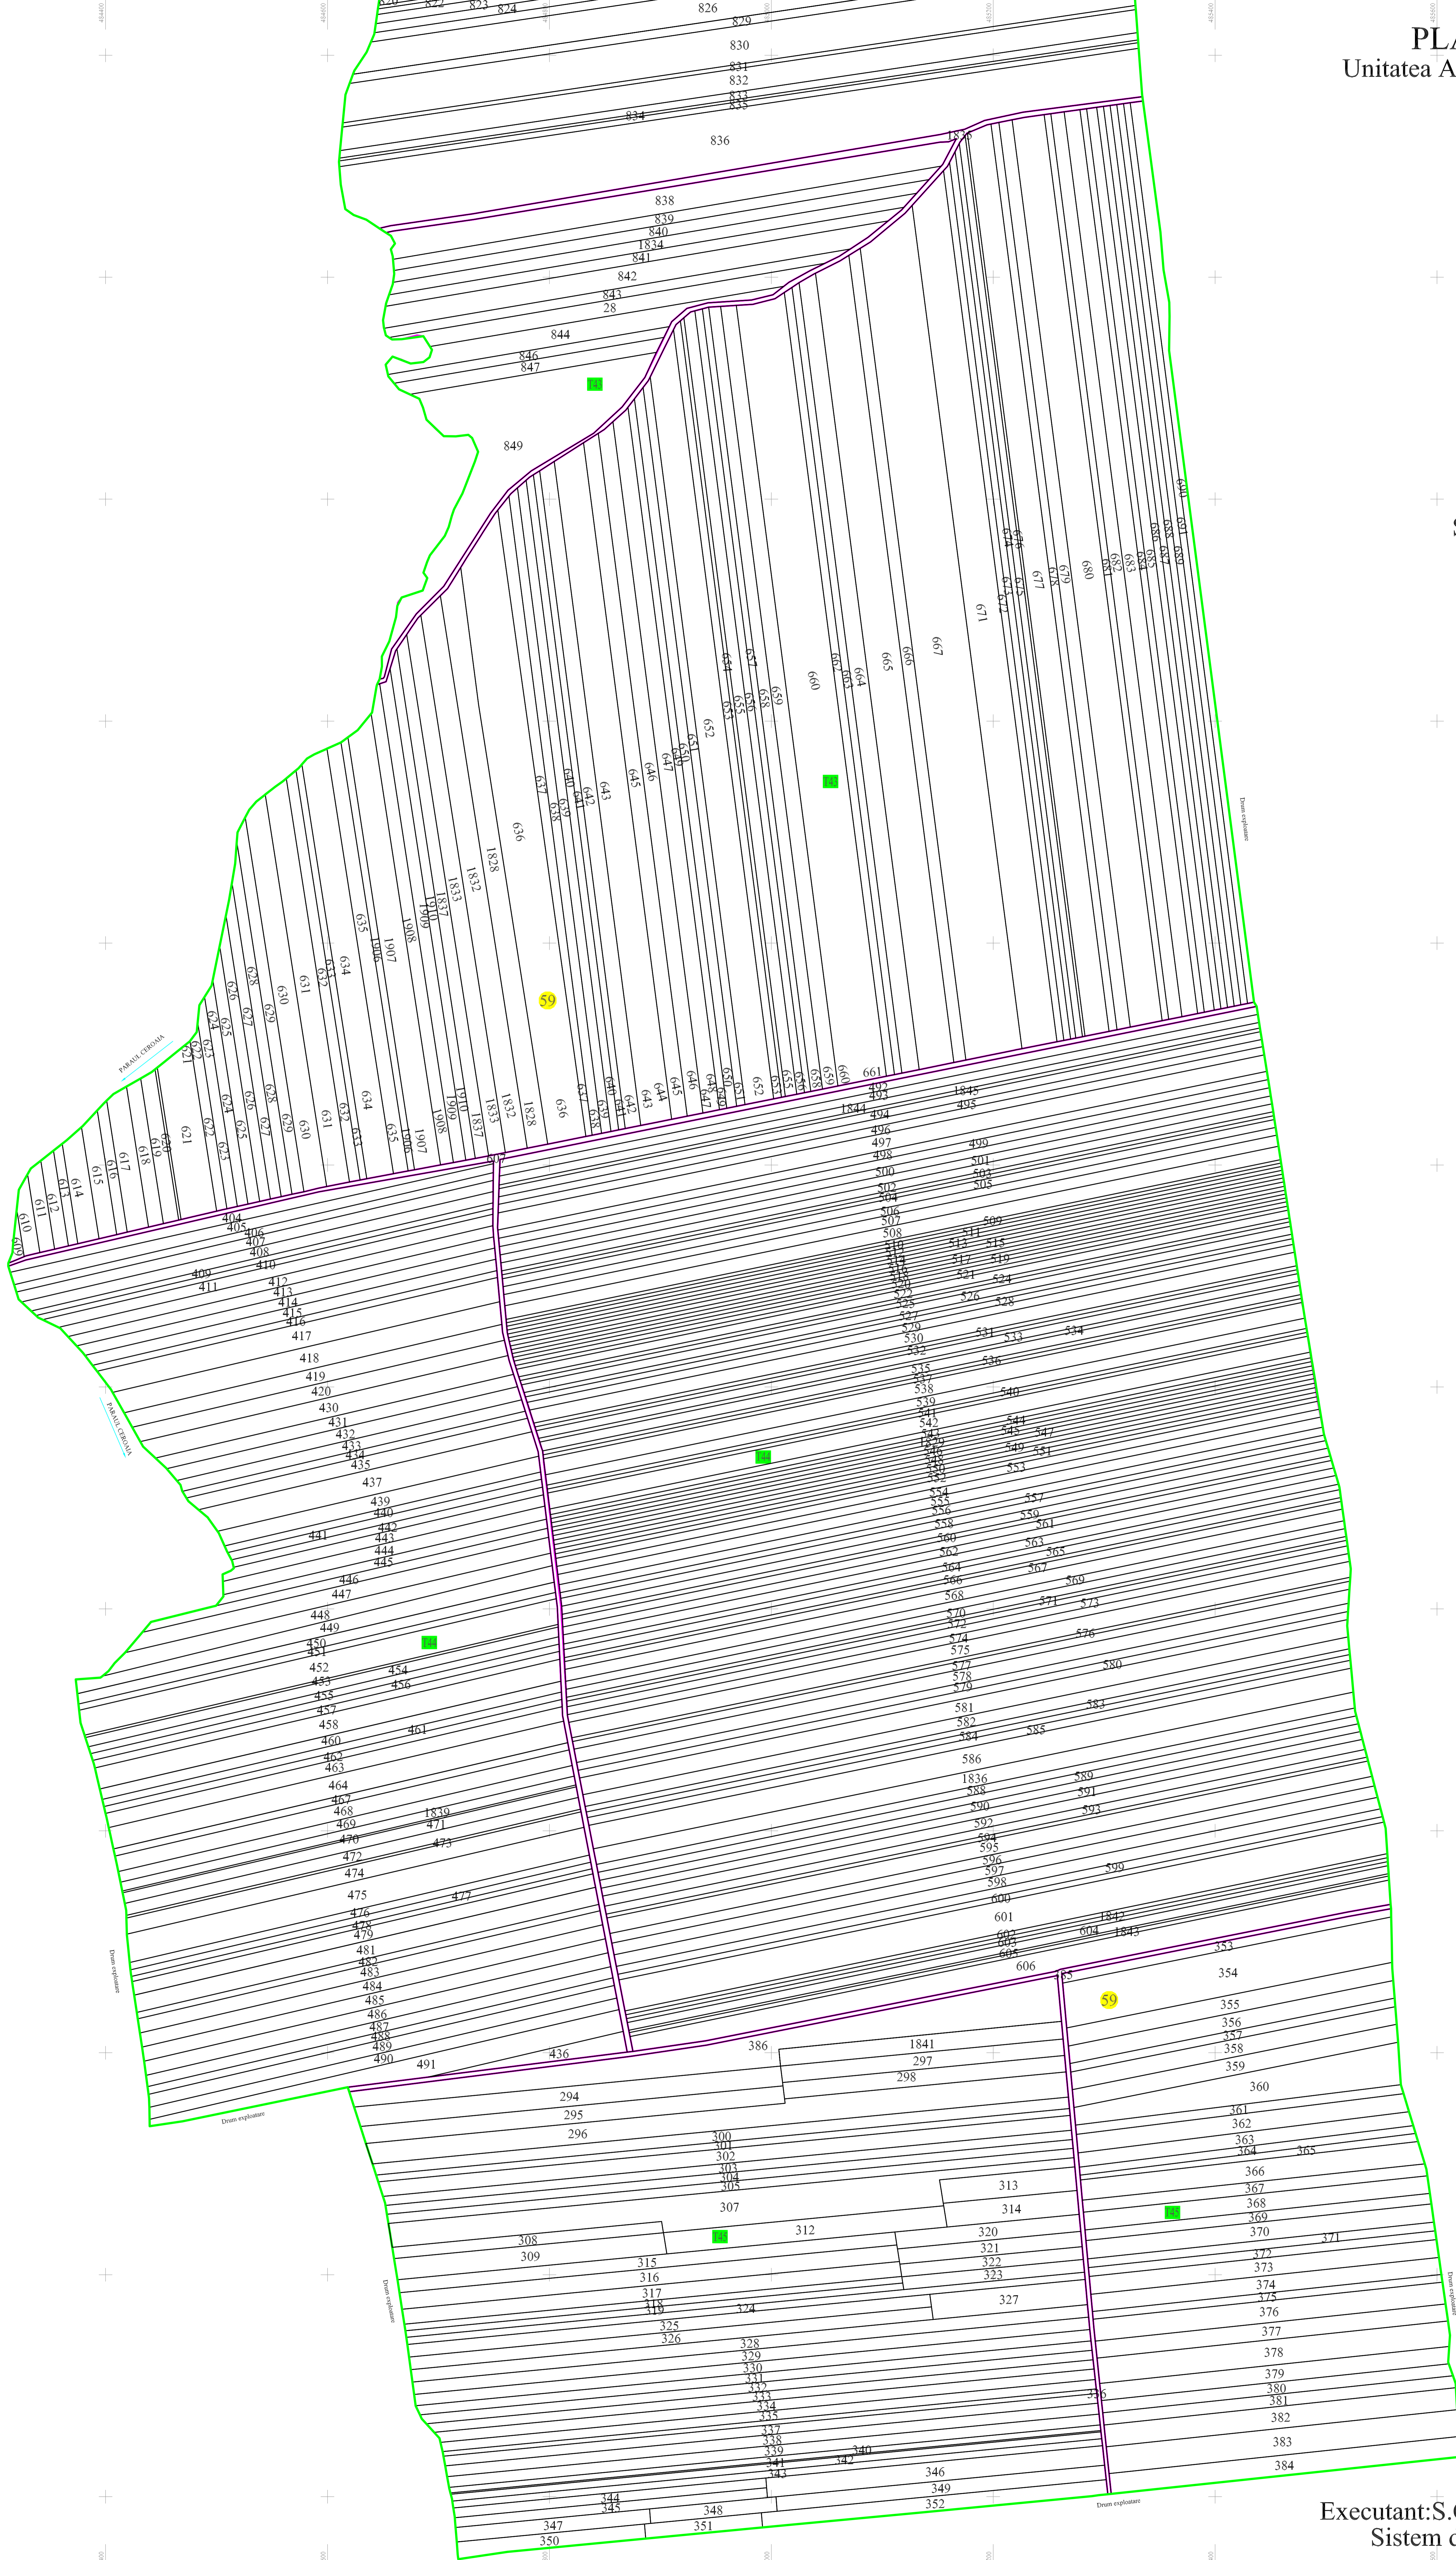

PLAN CADASTRAL
 Unitatea Administrativ Teritoriala Barla
 Judetul Arges
 Sector 59
 Scara 1:2000
 Plansa 2

Dispunere Planse

SPRE PUBLICARE

Dispunere Sectoare

- Legenda:**
- Limita imobil
 - 692 ID imobil
 - Limita UAT
 - Limita sector cadastral
 - 59 Numar sector cadastral

Data:
 Executant: S.C. GEOTER PROIECT S.R.L.
 Sistem de proiectie stereografic 1970