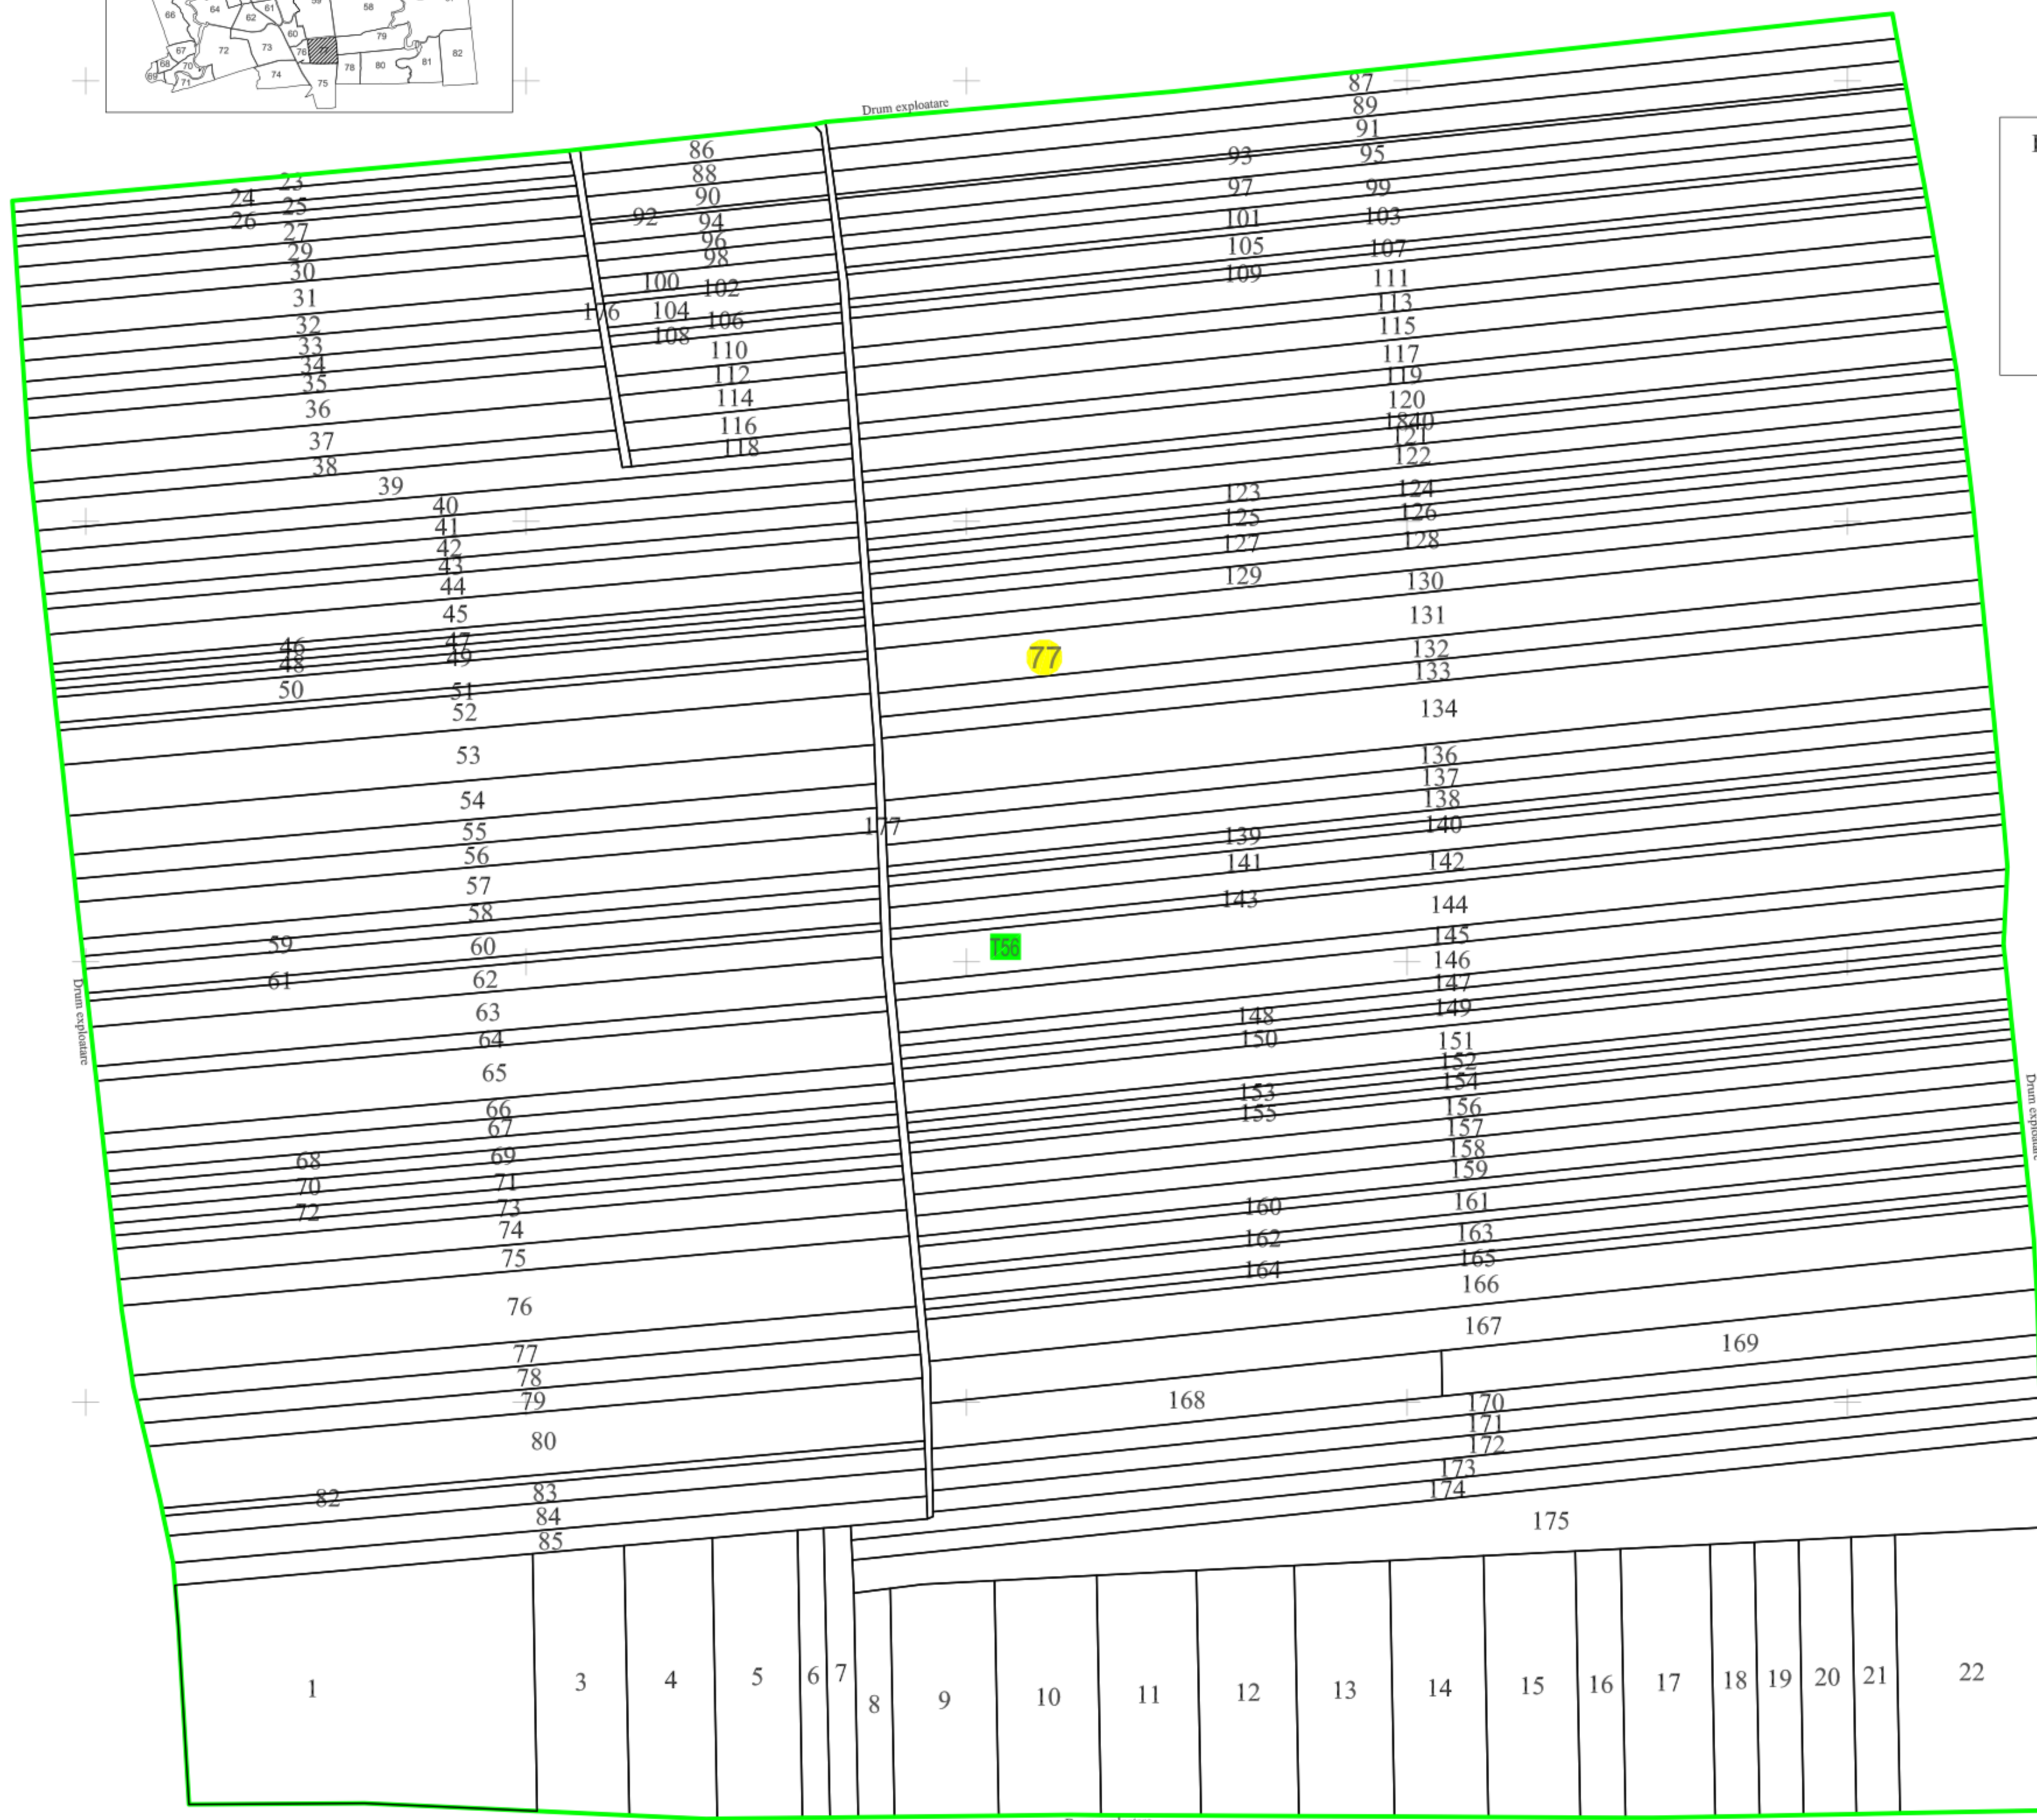

Disponere Sectoare

SPRE PUBLICARE

PLAN CADASTRAL  
Unitatea Administrativ Teritoriala Barla  
Judetul Arges  
Sector 77  
Scara 1:2000

Legenda:

-  Limita imobil
-  ID imobil
-  Limita UAT
-  Limita sector cadastral
-  Numar sector cadastral

Executant: S.C. GEOTER PROIECT S.R.L.

Data:

Sistem de proiectie stereografic 1970