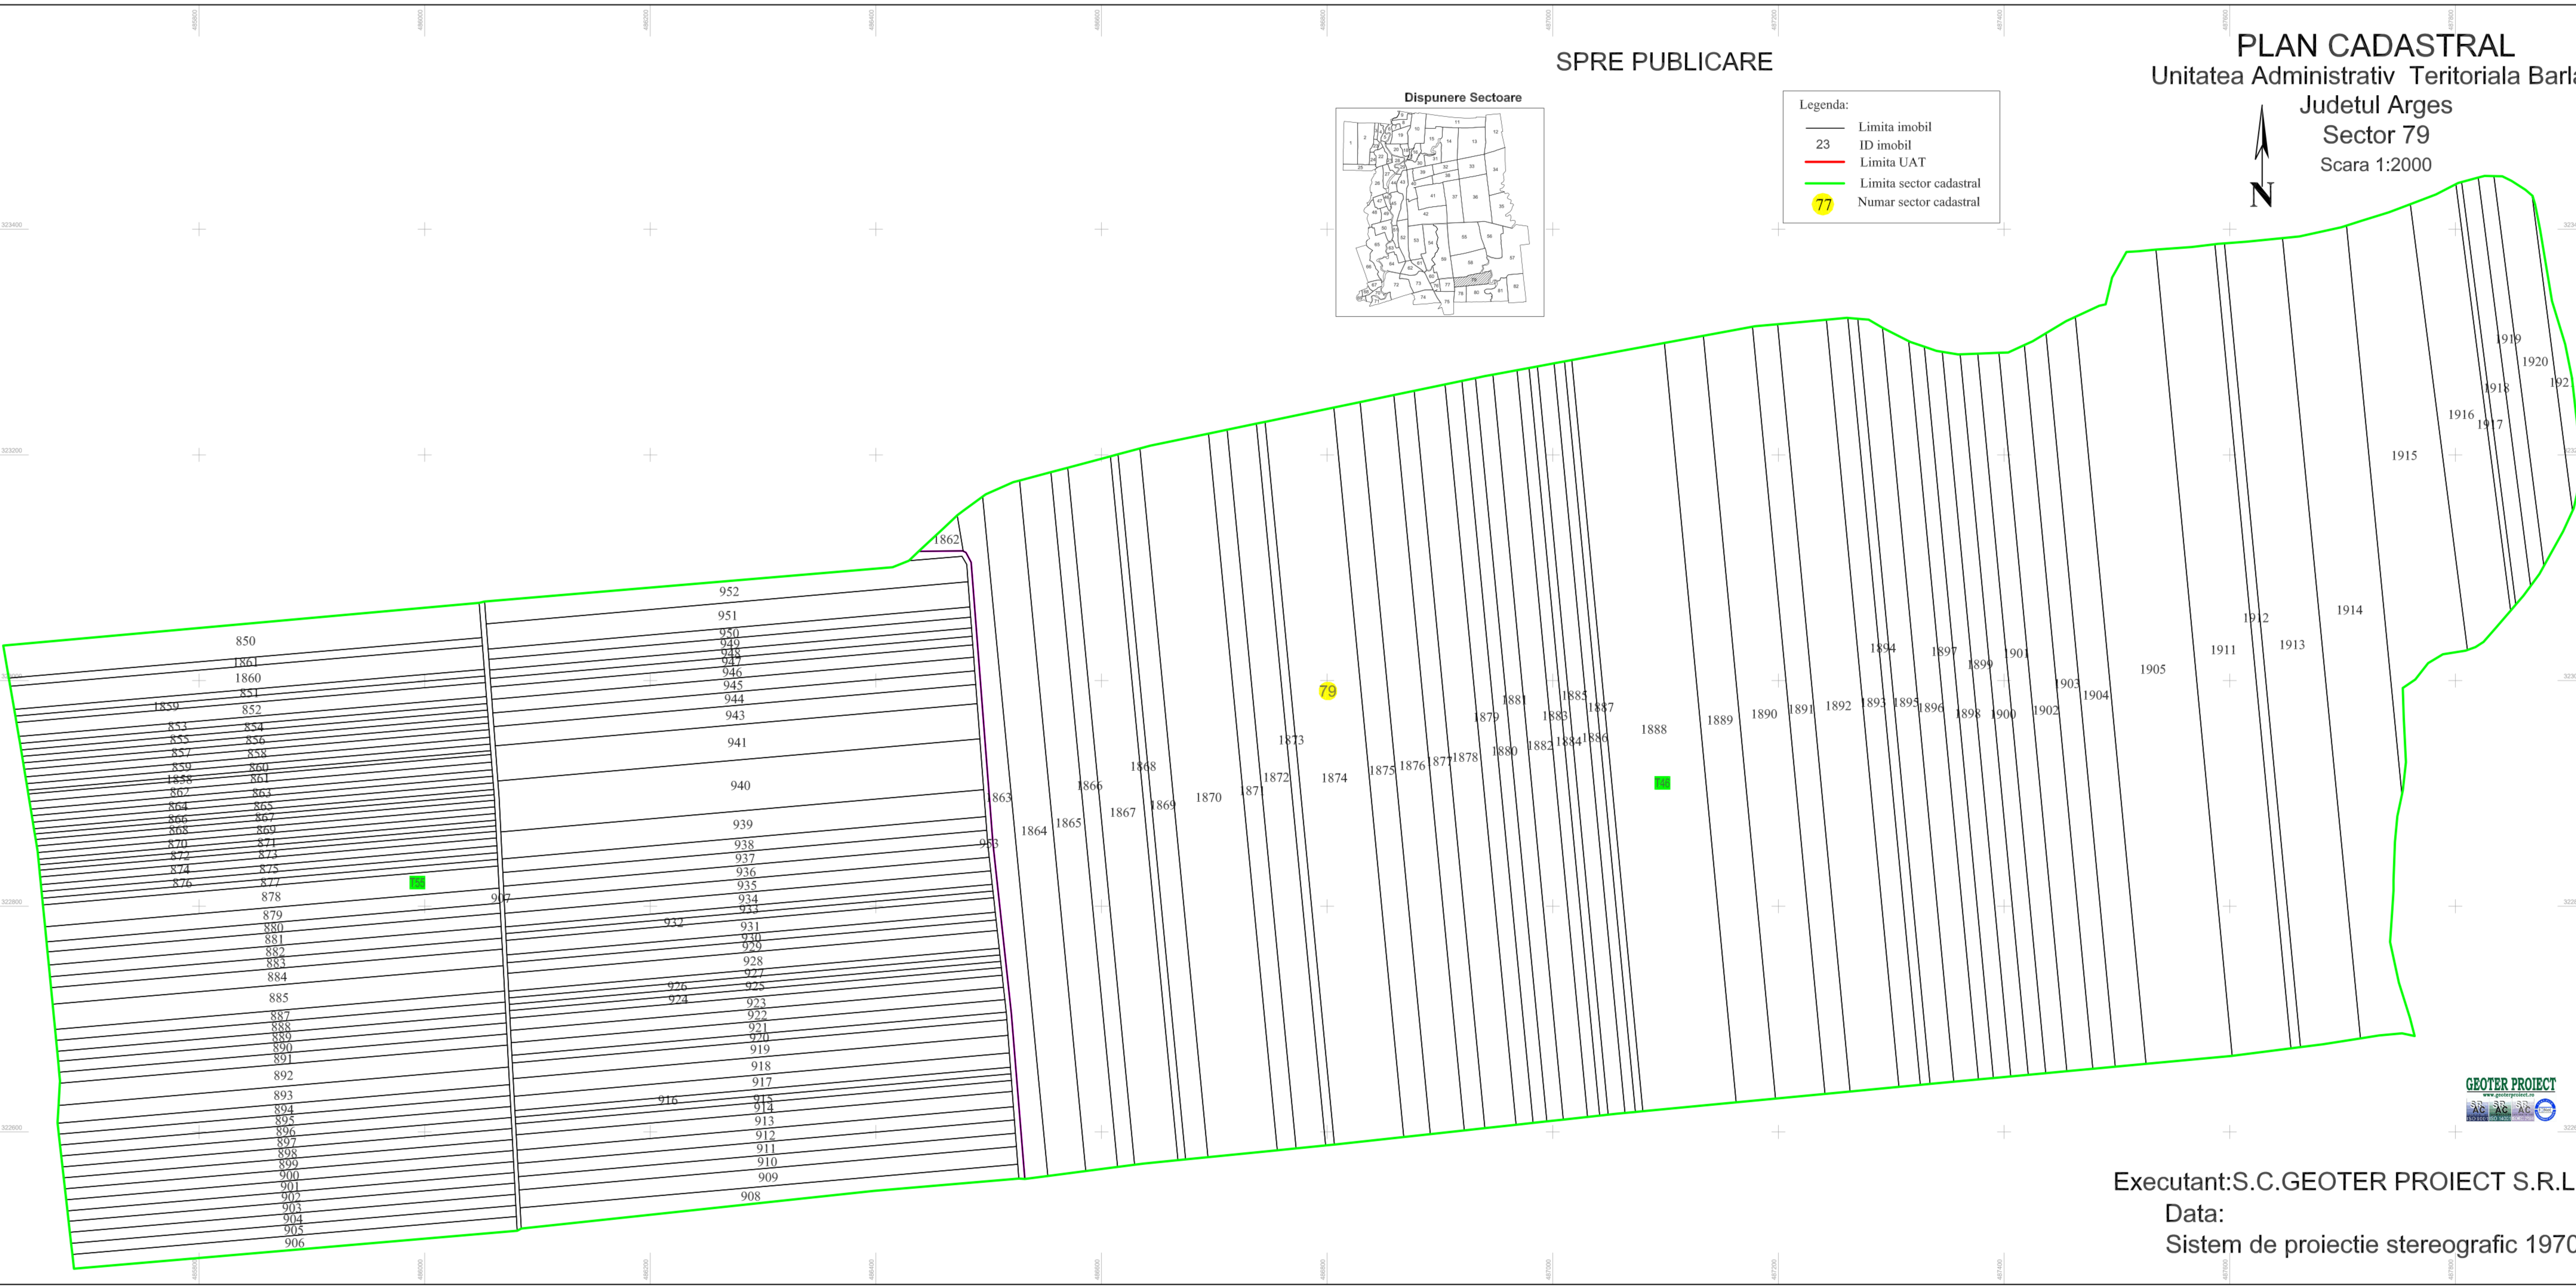

SPRE PUBLICARE

PLAN CADASTRAL

Unitatea Administrativ Teritoriala Barla
Judetul Arges
Sector 79
Scara 1:2000

Legenda:

- Limita imobil
- 23 ID imobil
- Limita UAT
- Limita sector cadastral
- 79 Numar sector cadastral

Executant: S.C. GEOTER PROIECT S.R.L.
Data:
Sistem de proiectie stereografic 1970