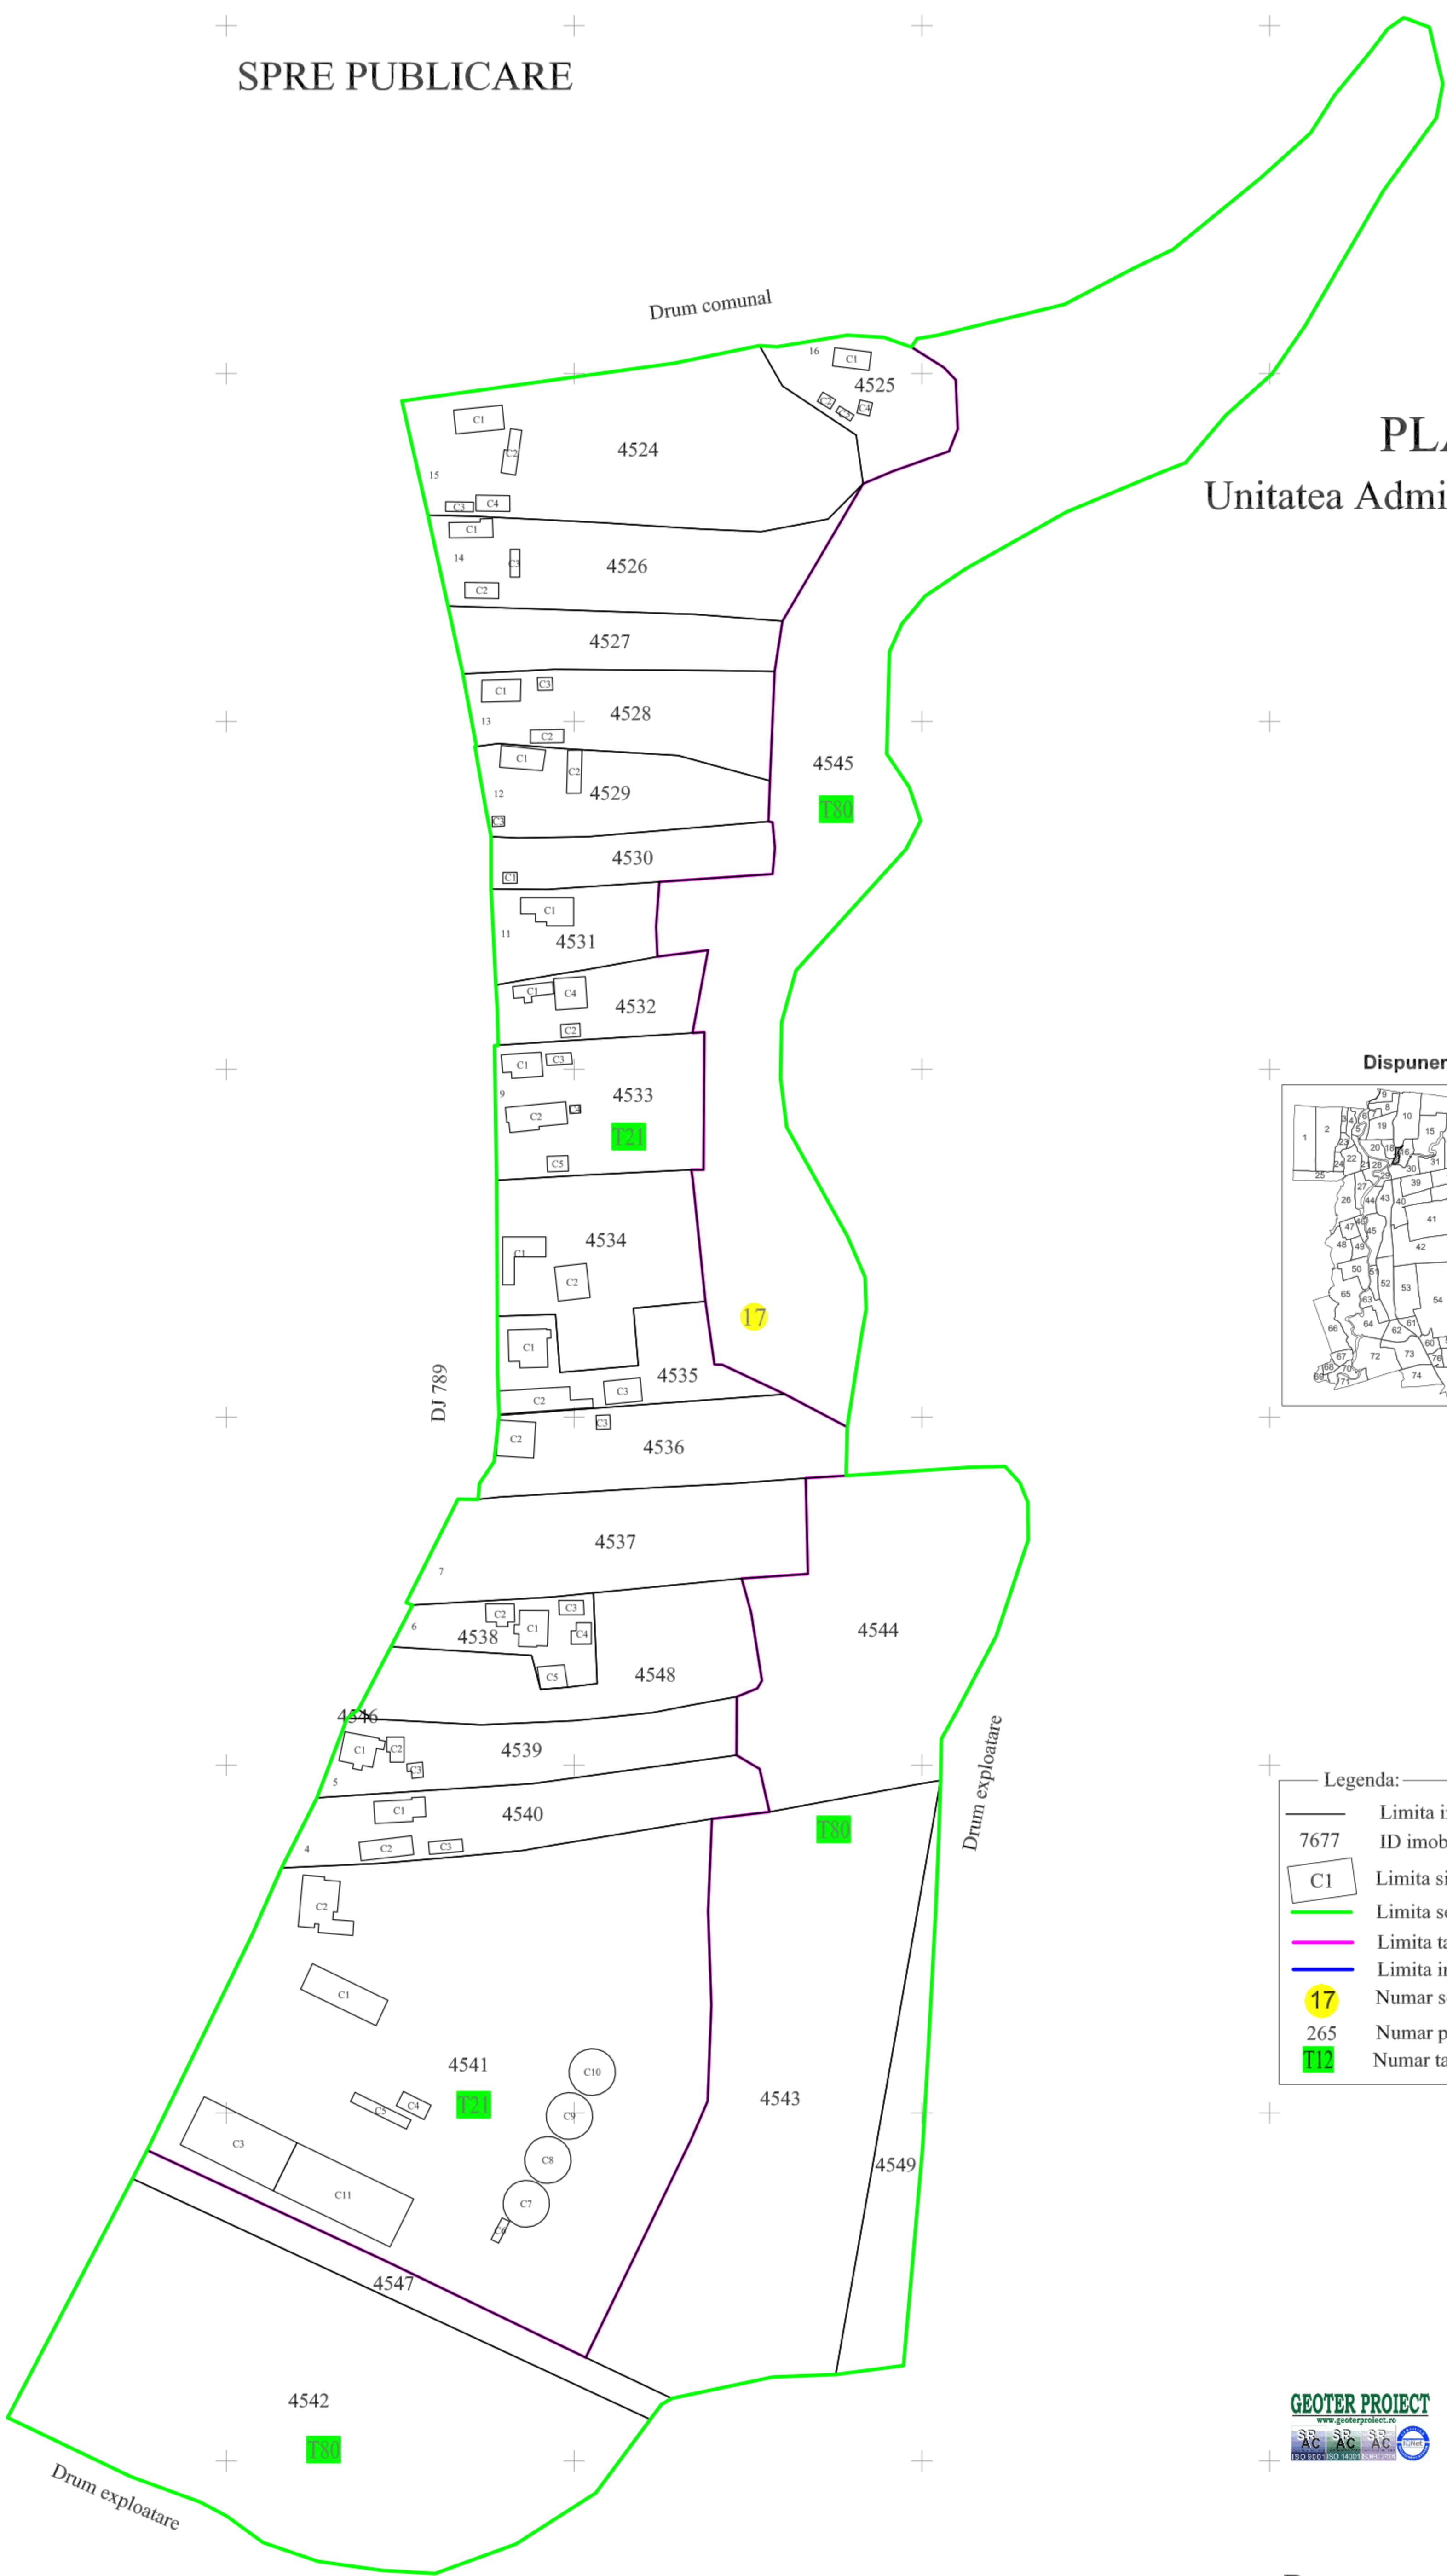

SPRE PUBLICARE

**PLAN CADASTRAL**  
Unitatea Administrativ Teritoriala Barla  
Judetul Arges  
Sector 17  
Scara 1:1000

Dispunere Sectoare

Legenda:

	Limita imobil
7677	ID imobil
	Limita si numar constructie
	Limita sector cadastral
	Limita tarla
	Limita intravilan
	Numar sector cadastral
265	Numar postal
	Numar tarla

Data:  
Executant: S.C. GEOTER PROIECT S.R.L.  
Sistem de proiectie stereografic 1970