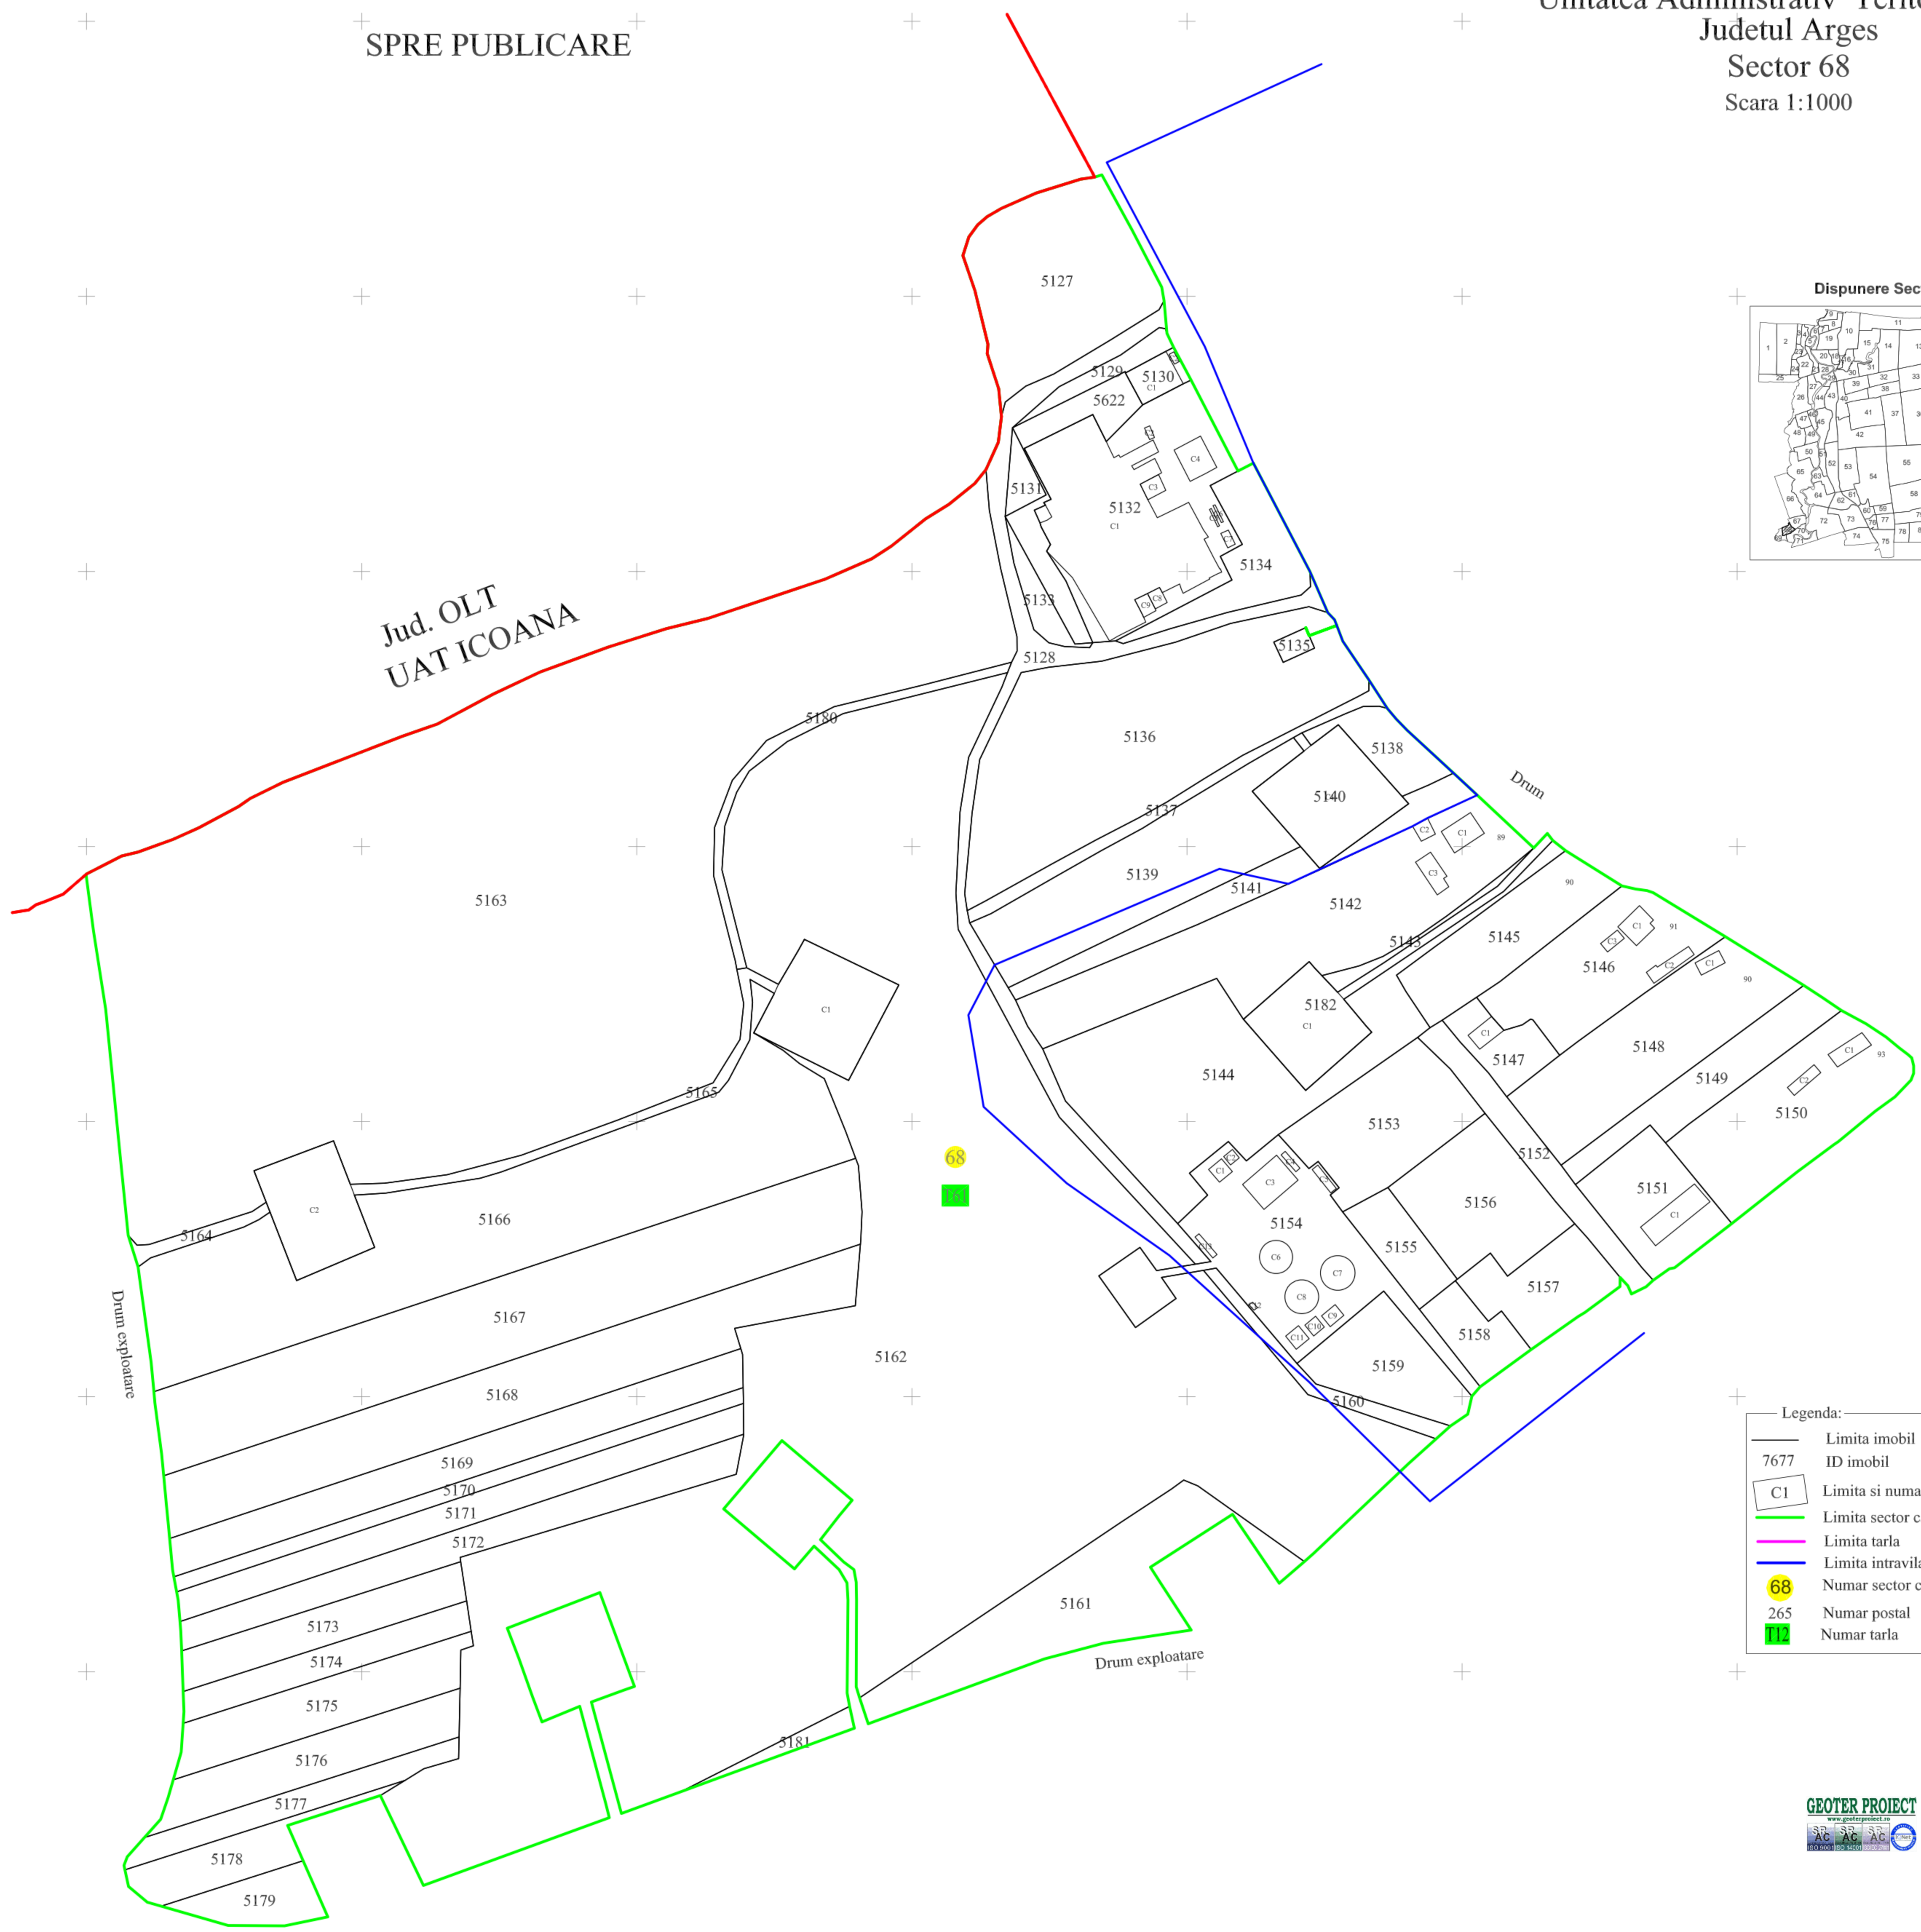

PLAN CADASTRAL
 Unitatea Administrativ Teritoriala Barla
 Judetul Arges
 Sector 68
 Scara 1:1000

SPRE PUBLICARE

Disponere Sectoare

Jud. OLT
 UAT ICOANA

Legenda:

	Limita imobil
7677	ID imobil
	Limita si numar constructie
	Limita sector cadastral
	Limita tarla
	Limita intravilan
	Numar sector cadastral
265	Numar postal
	Numar tarla

Data:
 Executant: S.C. GEOTER PROIECT S.R.L.
 Sistem de proiectie stereografic 1970