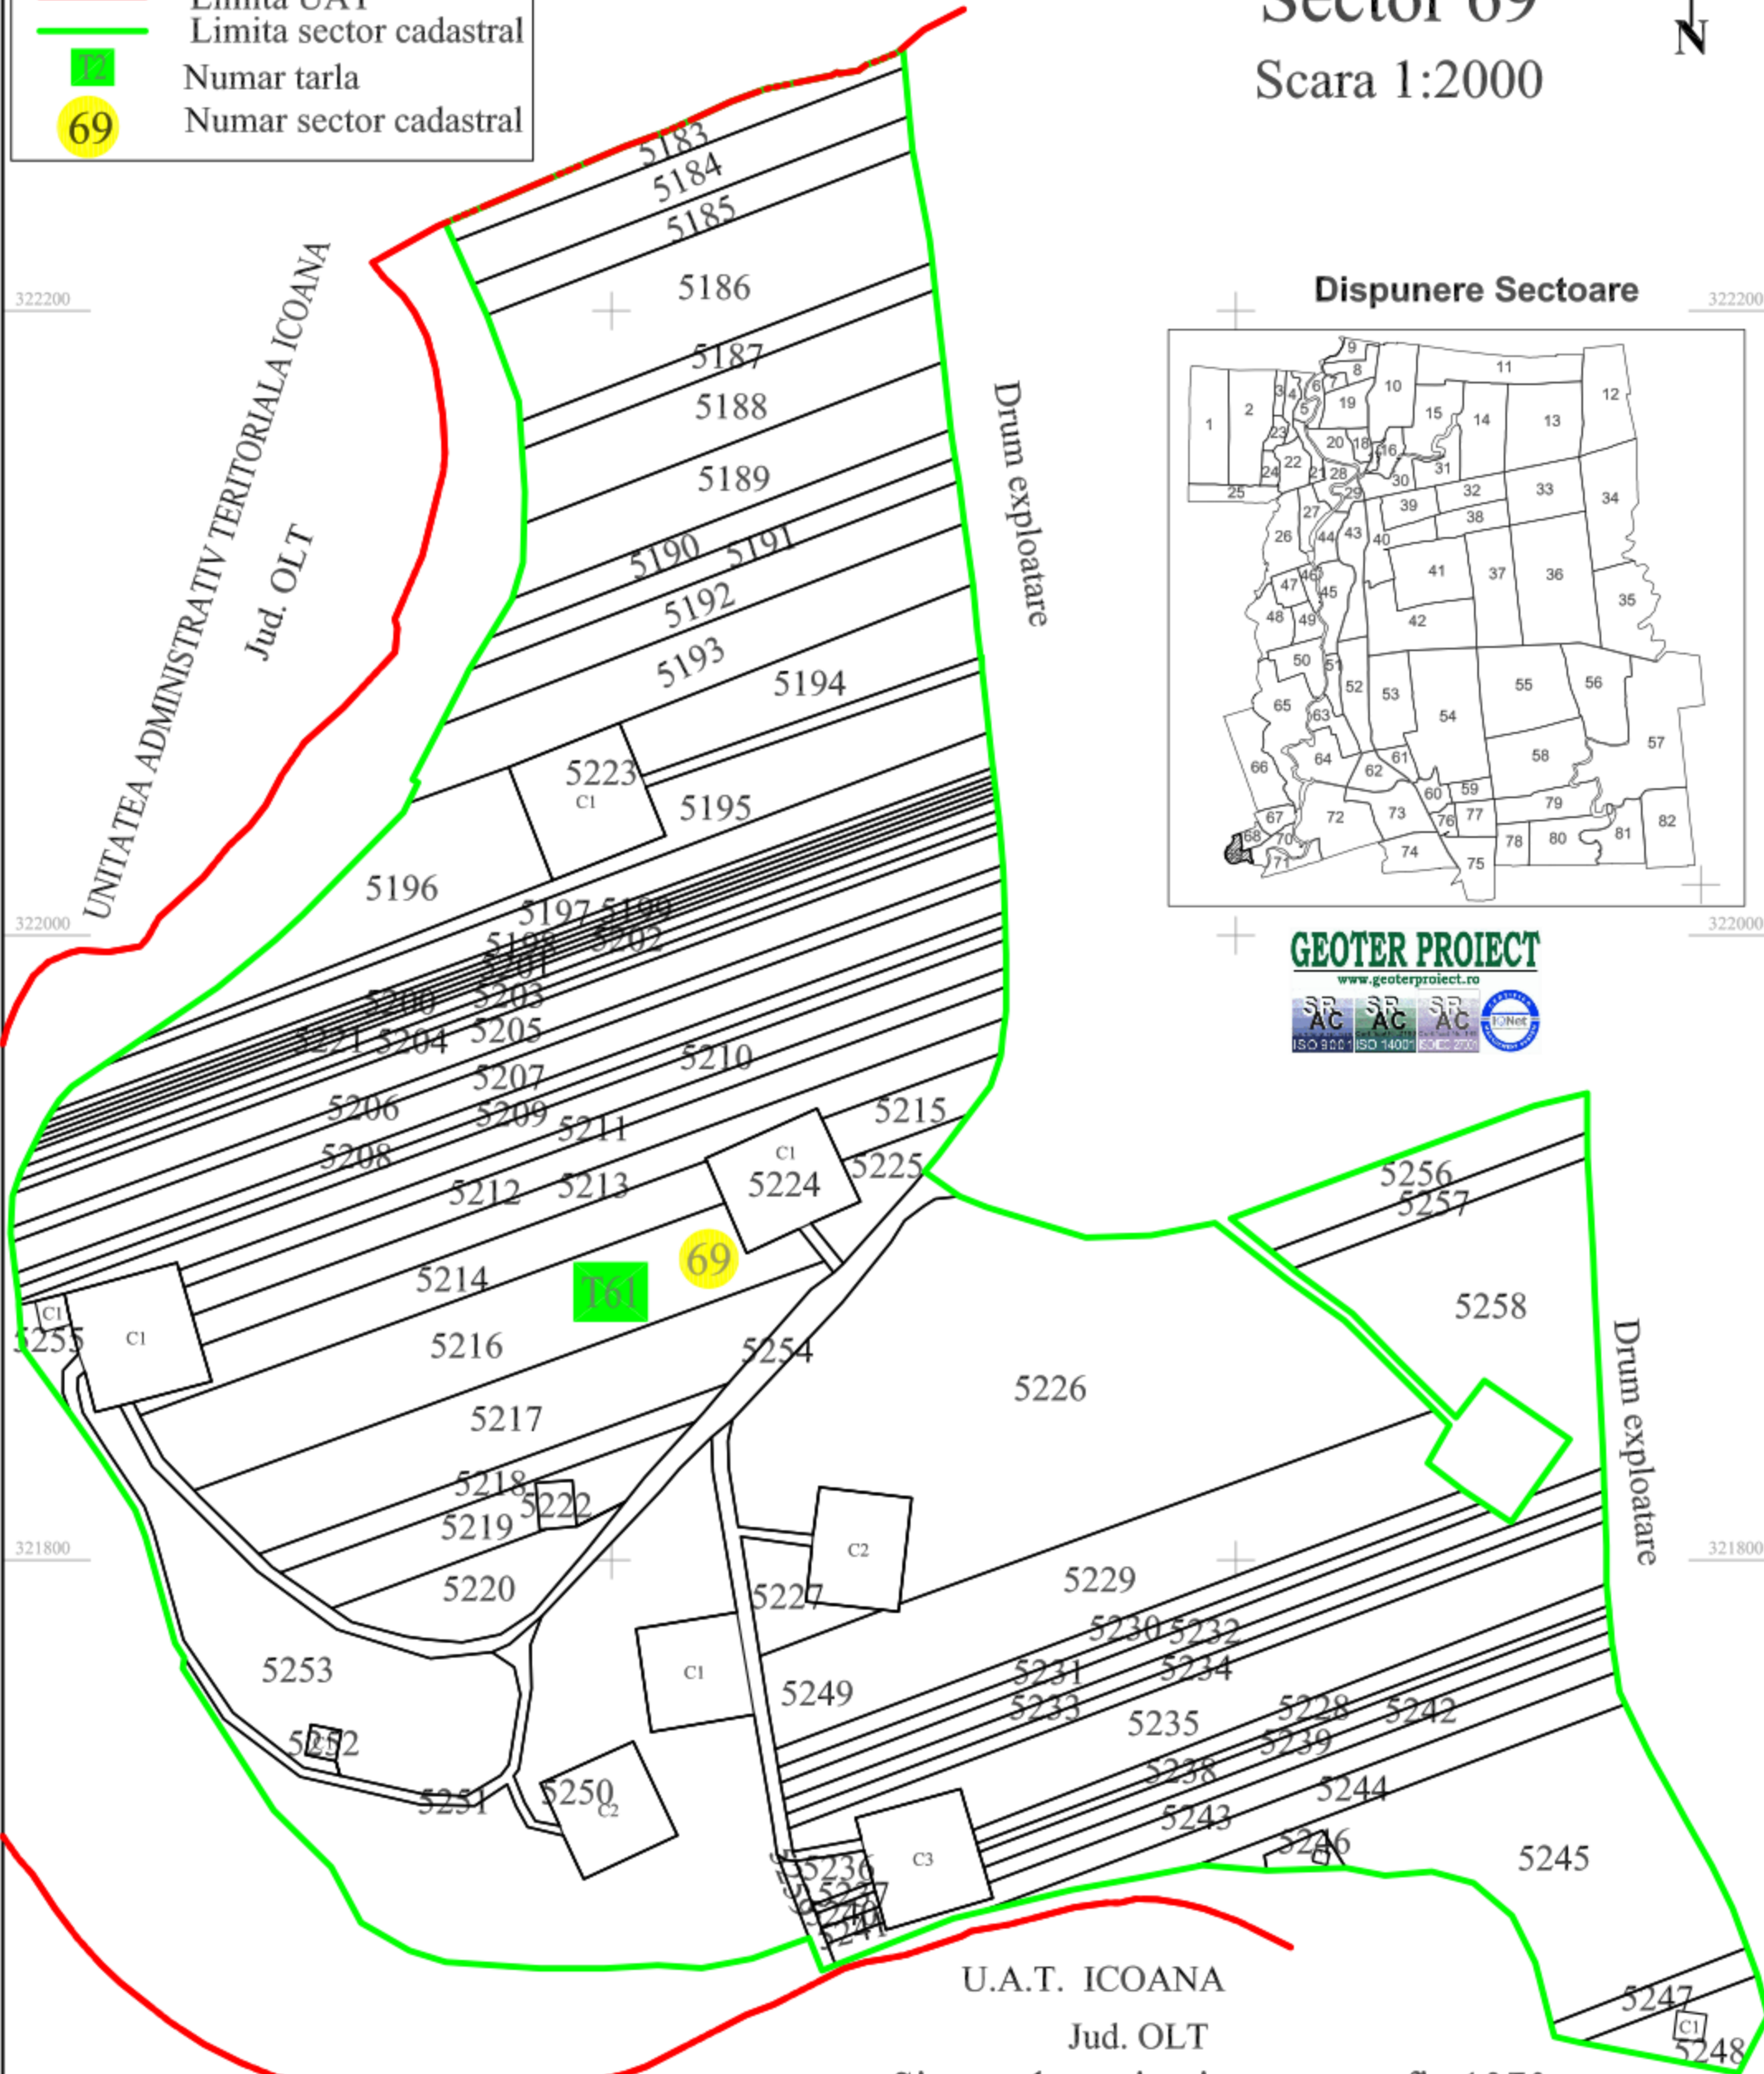

# PLAN CADASTRAL

Unitatea Administrativ Teritoriala Barla  
 Judetul Arges  
 Sector 69  
 Scara 1:2000

**Legenda:**

- 2634 — Limita imobil
- ID imobil
- Limita Tarla
- Limita Jud
- Limita UAT
- Limita sector cadastral
- Numar tarla
- 69 ● Numar sector cadastral

Dispunere Sectoare

**GEOTER PROIECT**

U.A.T. ICOANA  
 Jud. OLT

Sistem de proiectie stereografic 1970

Executant: S.C. GEOTER PROIECT S.R.L.