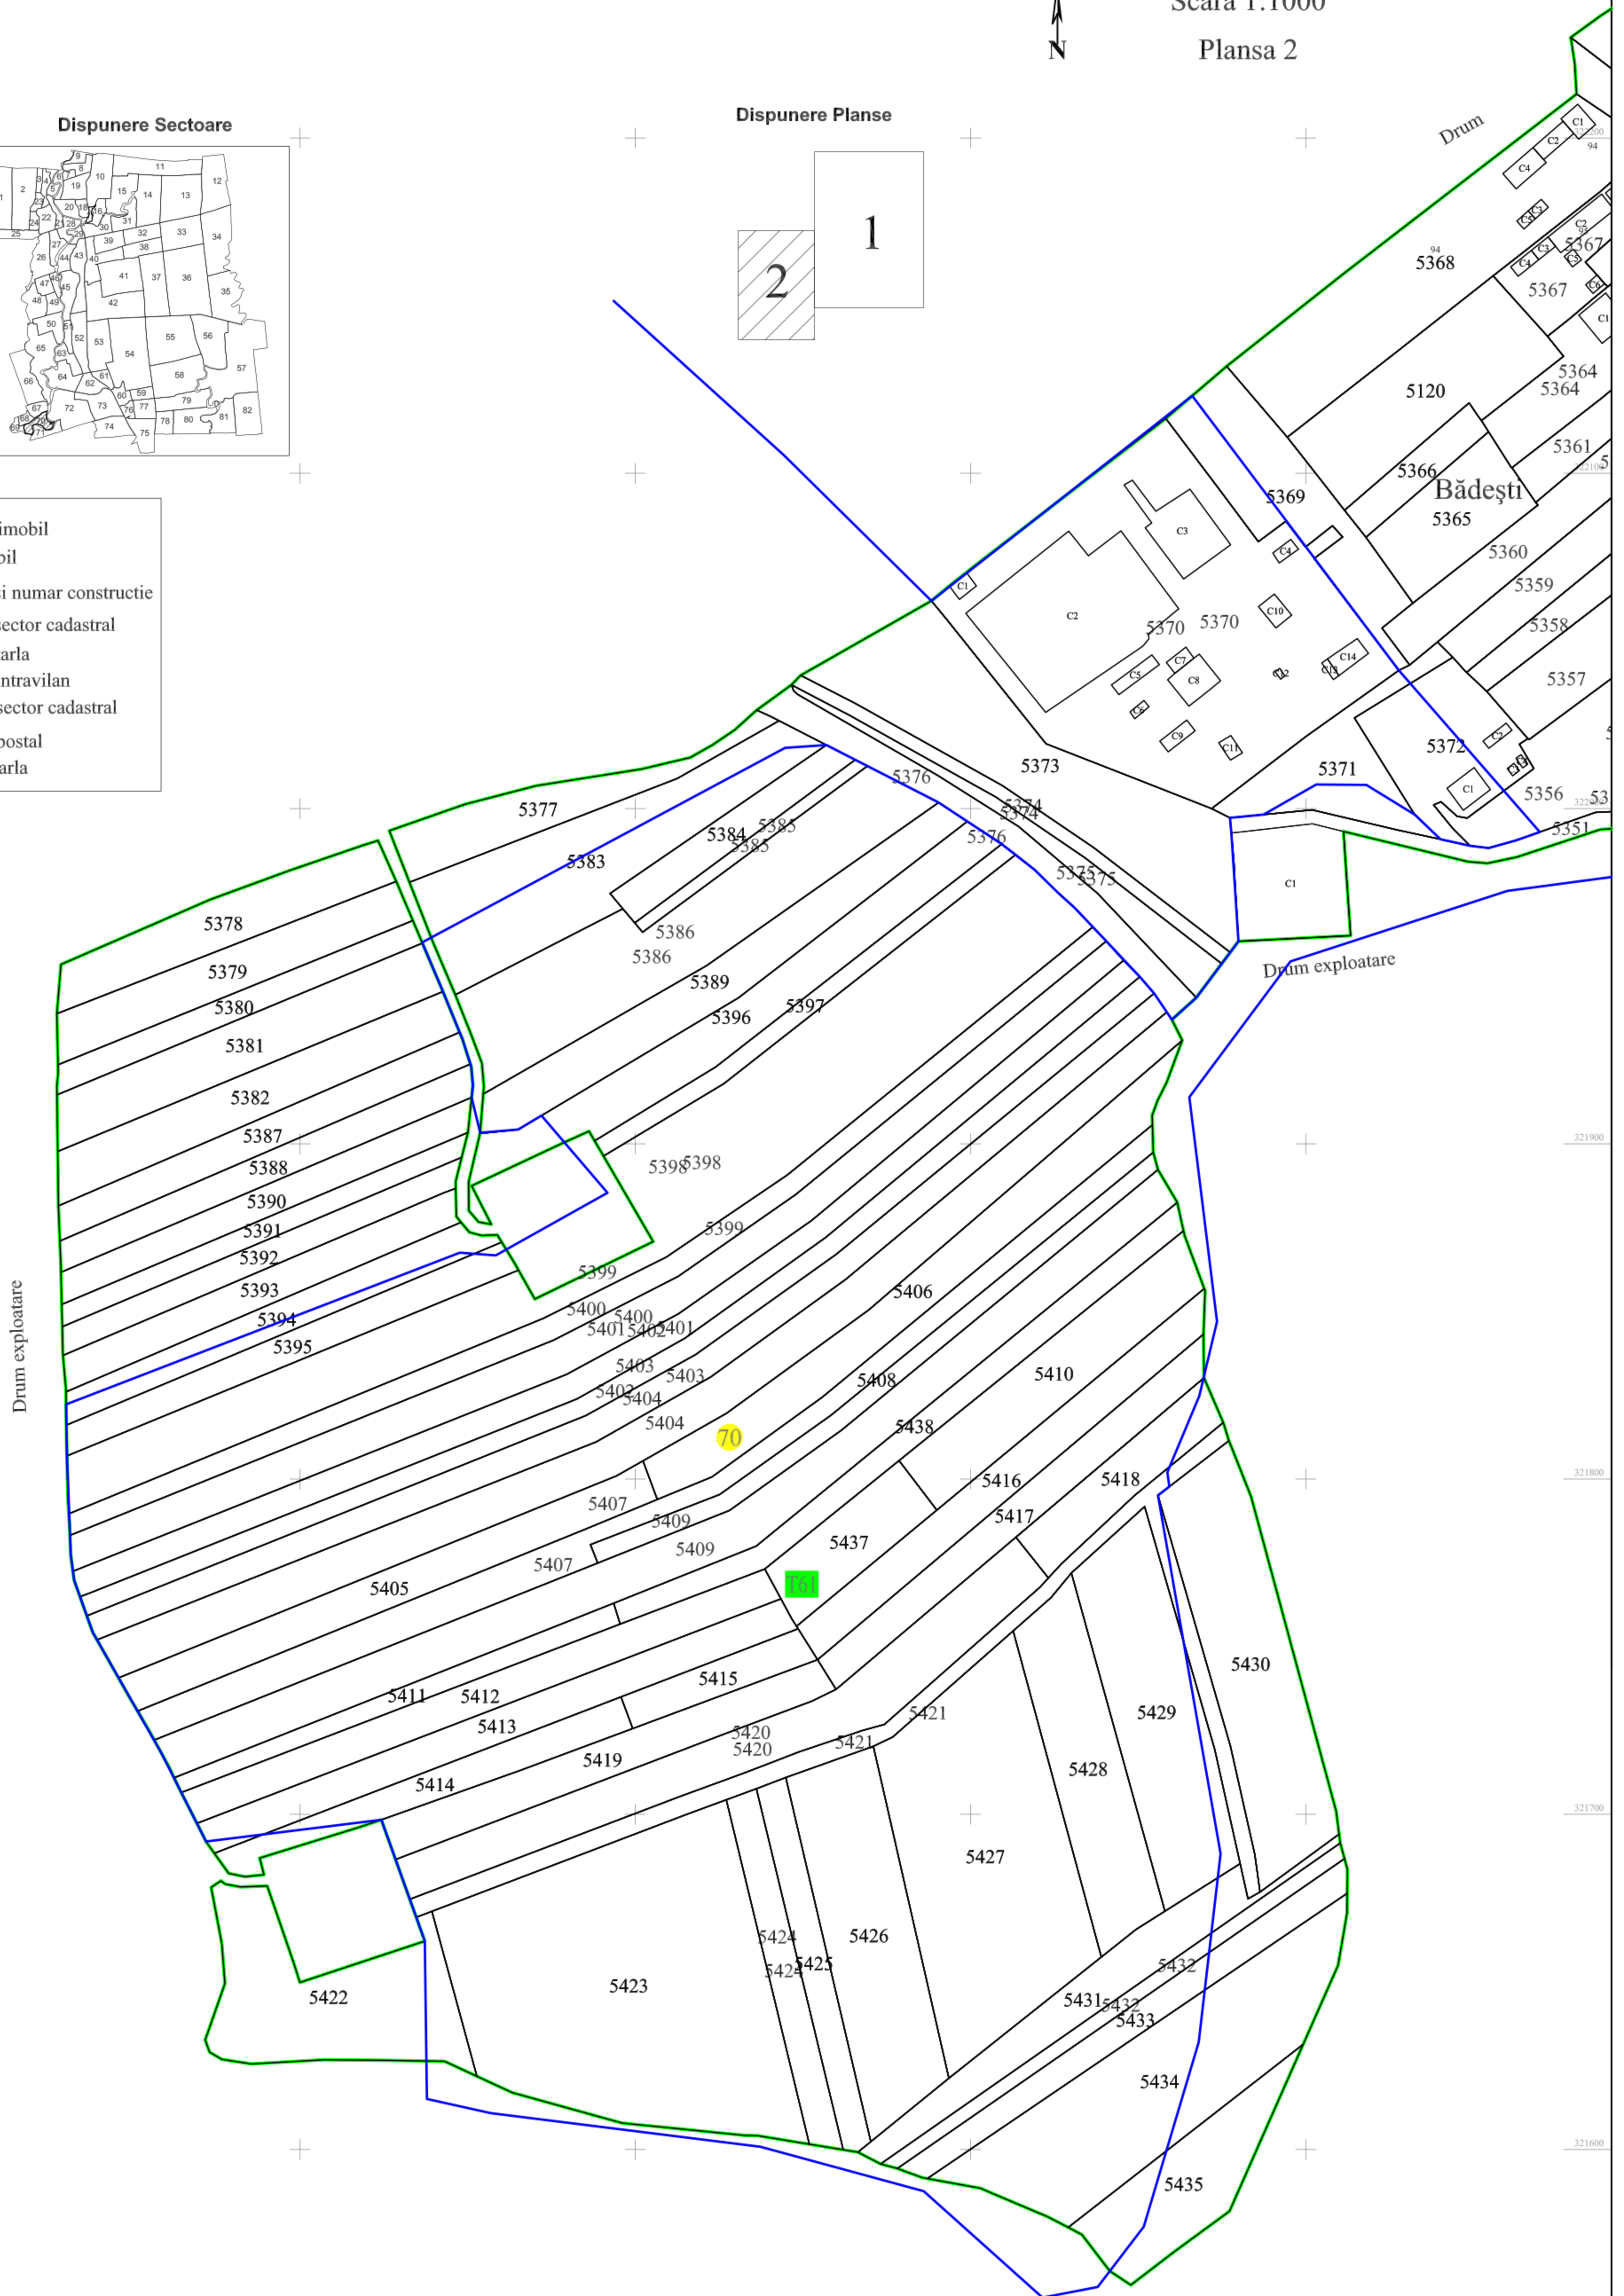

SPRE PUBLICARE

PLAN CADASTRAL
Unitatea Administrativ Teritoriala Barla
Judetul Arges
Sector 70
Scara 1:1000
Plansa 2

Disponere Sectoare

Disponere Planse

Legenda:

| | |
|------|-----------------------------|
| — | Limita imobil |
| 7677 | ID imobil |
| C1 | Limita si numar constructie |
| — | Limita sector cadastral |
| — | Limita tarla |
| — | Limita intravilan |
| 70 | Numar sector cadastral |
| 265 | Numar postal |
| 112 | Numar tarla |

Data:
Executant: S.C. GEOTER PROIECT S.R.L.
Sistem de proiectie stereografic 1970