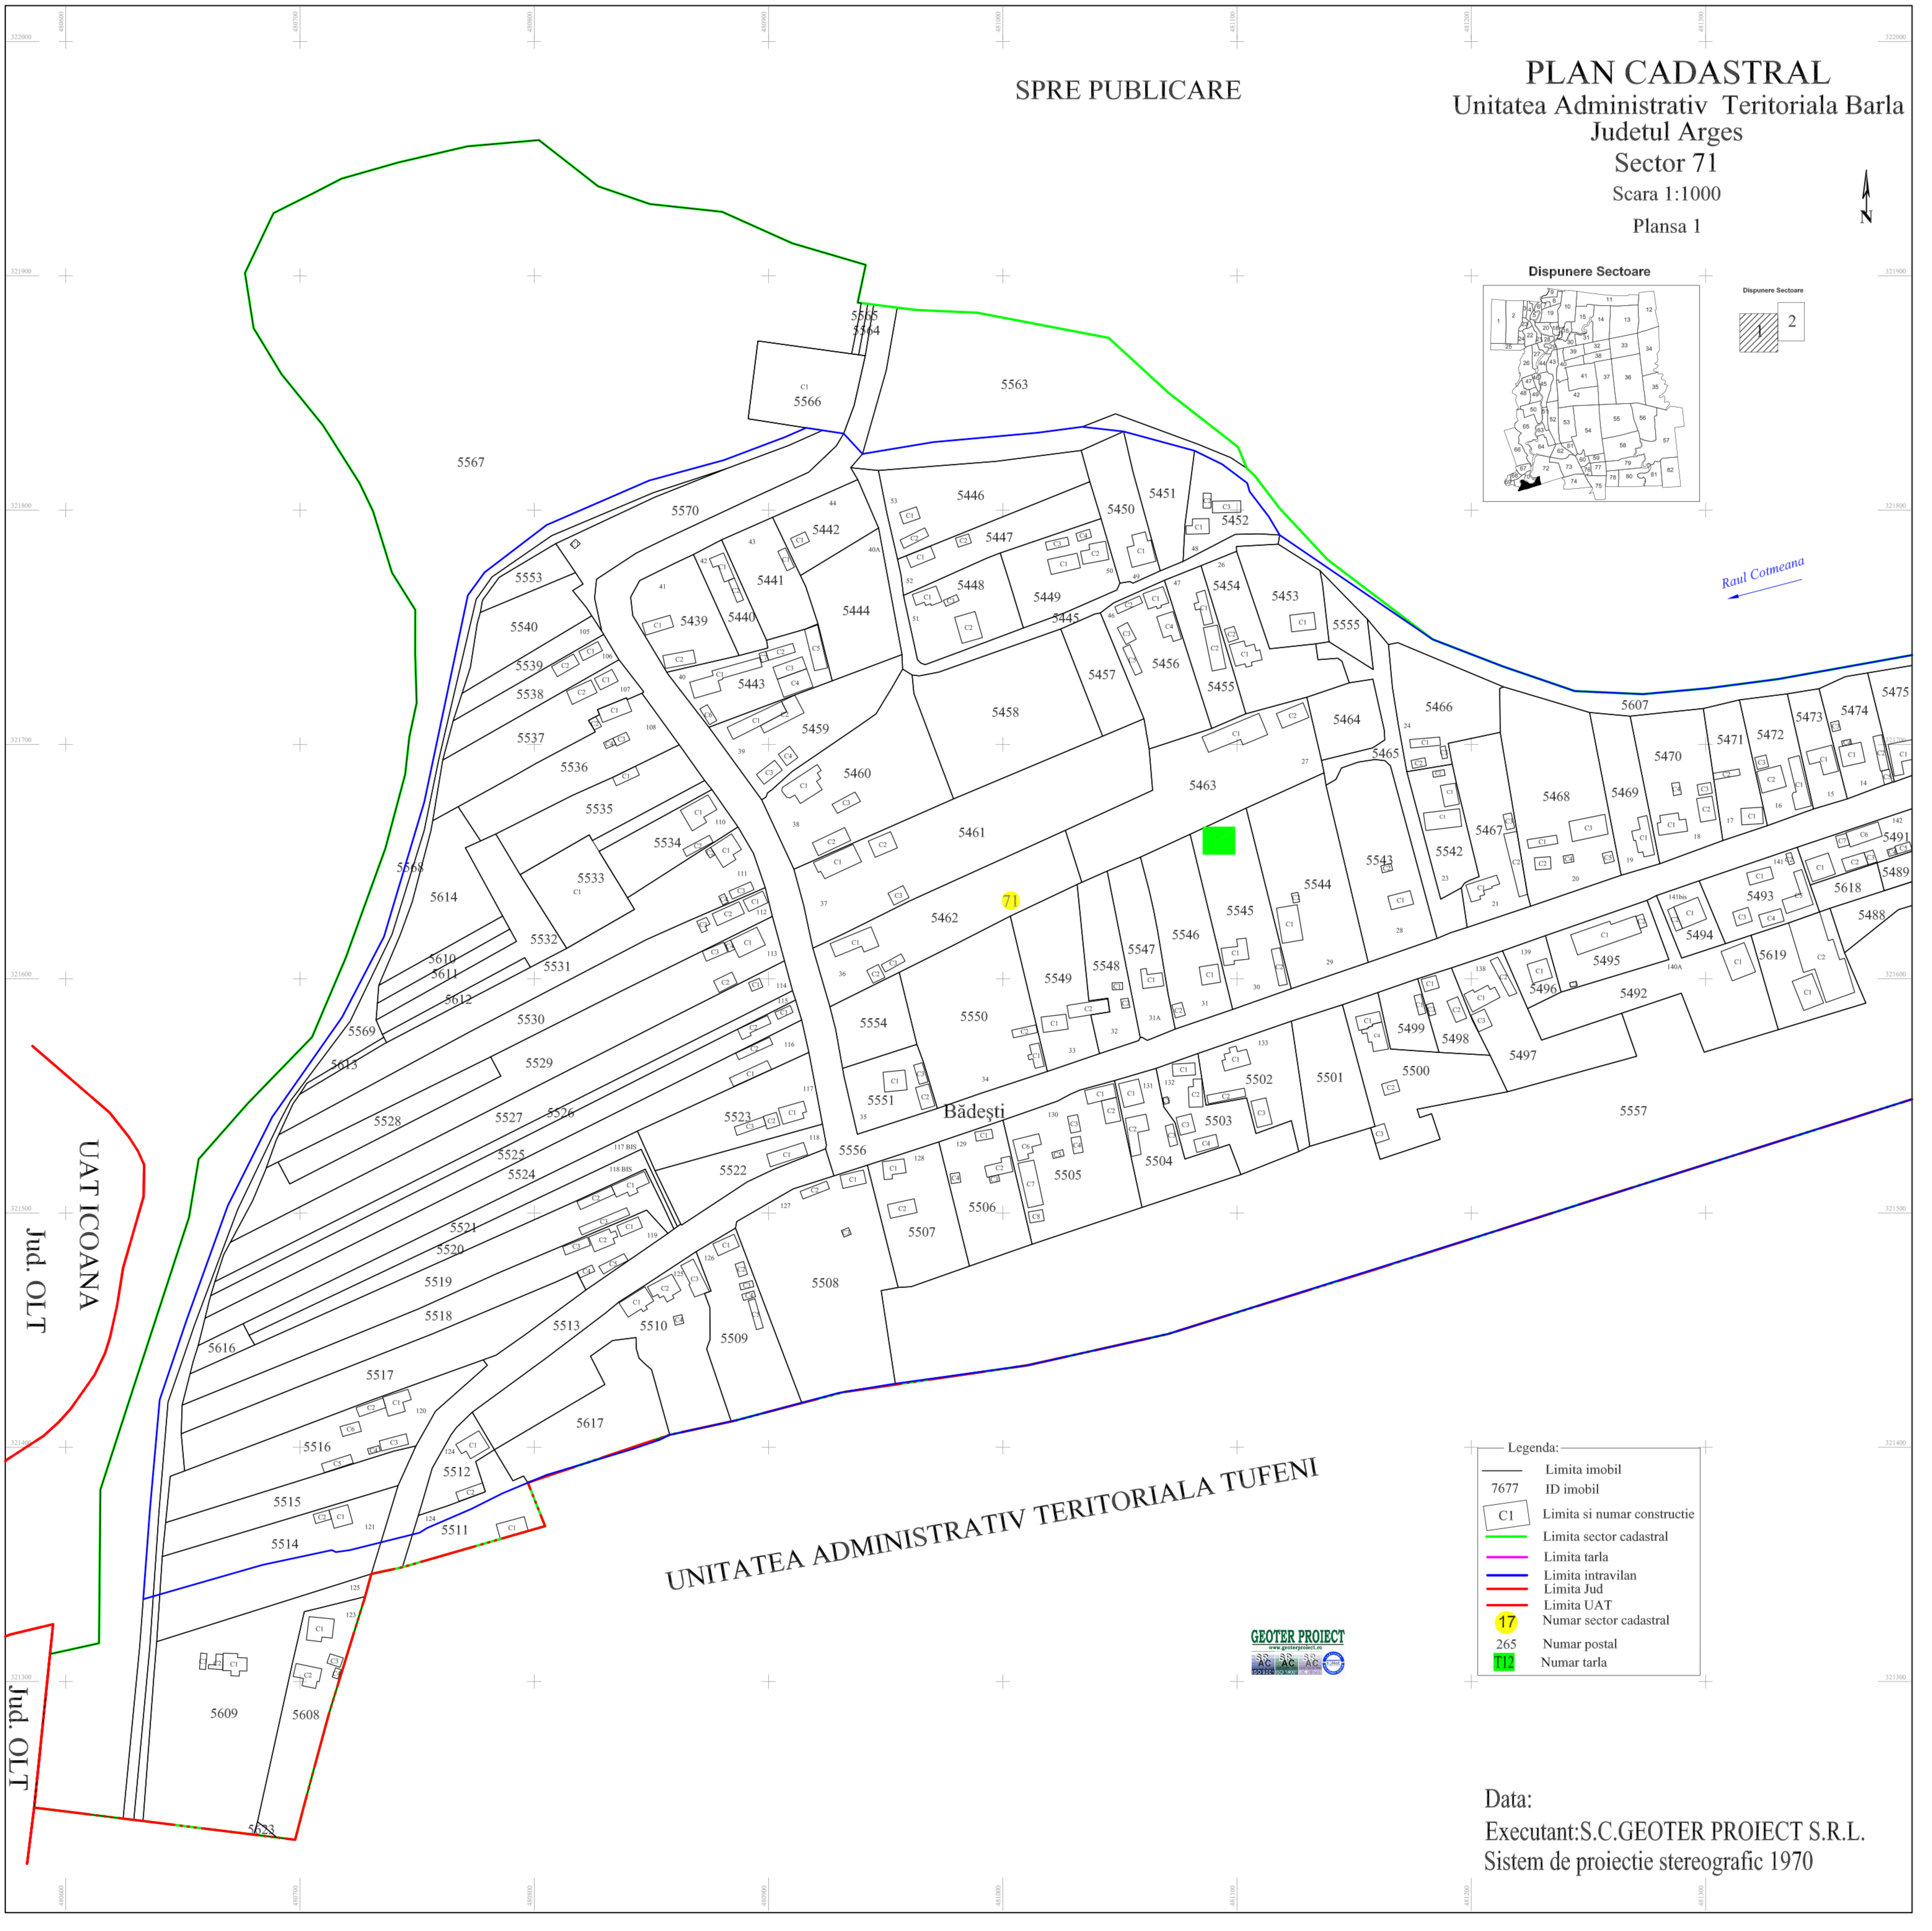

SPRE PUBLICARE

PLAN CADASTRAL
Unitatea Administrativ Teritoriala Barla
Judetul Arges
Sector 71
Scara 1:1000
Plansa 1

Disponere Sectoare

Raul Comeana

UAT ICOANA
Jud. OLT

Jud. OLT

UNITATEA ADMINISTRATIV TERITORIALA TUFENI

Bădești

Legenda:

| | |
|------|-----------------------------|
| | Limita imobil |
| 7677 | ID imobil |
| | Limita si numar constructie |
| | Limita sector cadastral |
| | Limita tarla |
| | Limita intravilan |
| | Limita Jud |
| | Limita UAT |
| | Numar sector cadastral |
| 265 | Numar postal |
| | Numar tarla |

Data:
Executant: S.C. GEOTER PROIECT S.R.L.
Sistem de proiectie stereografic 1970