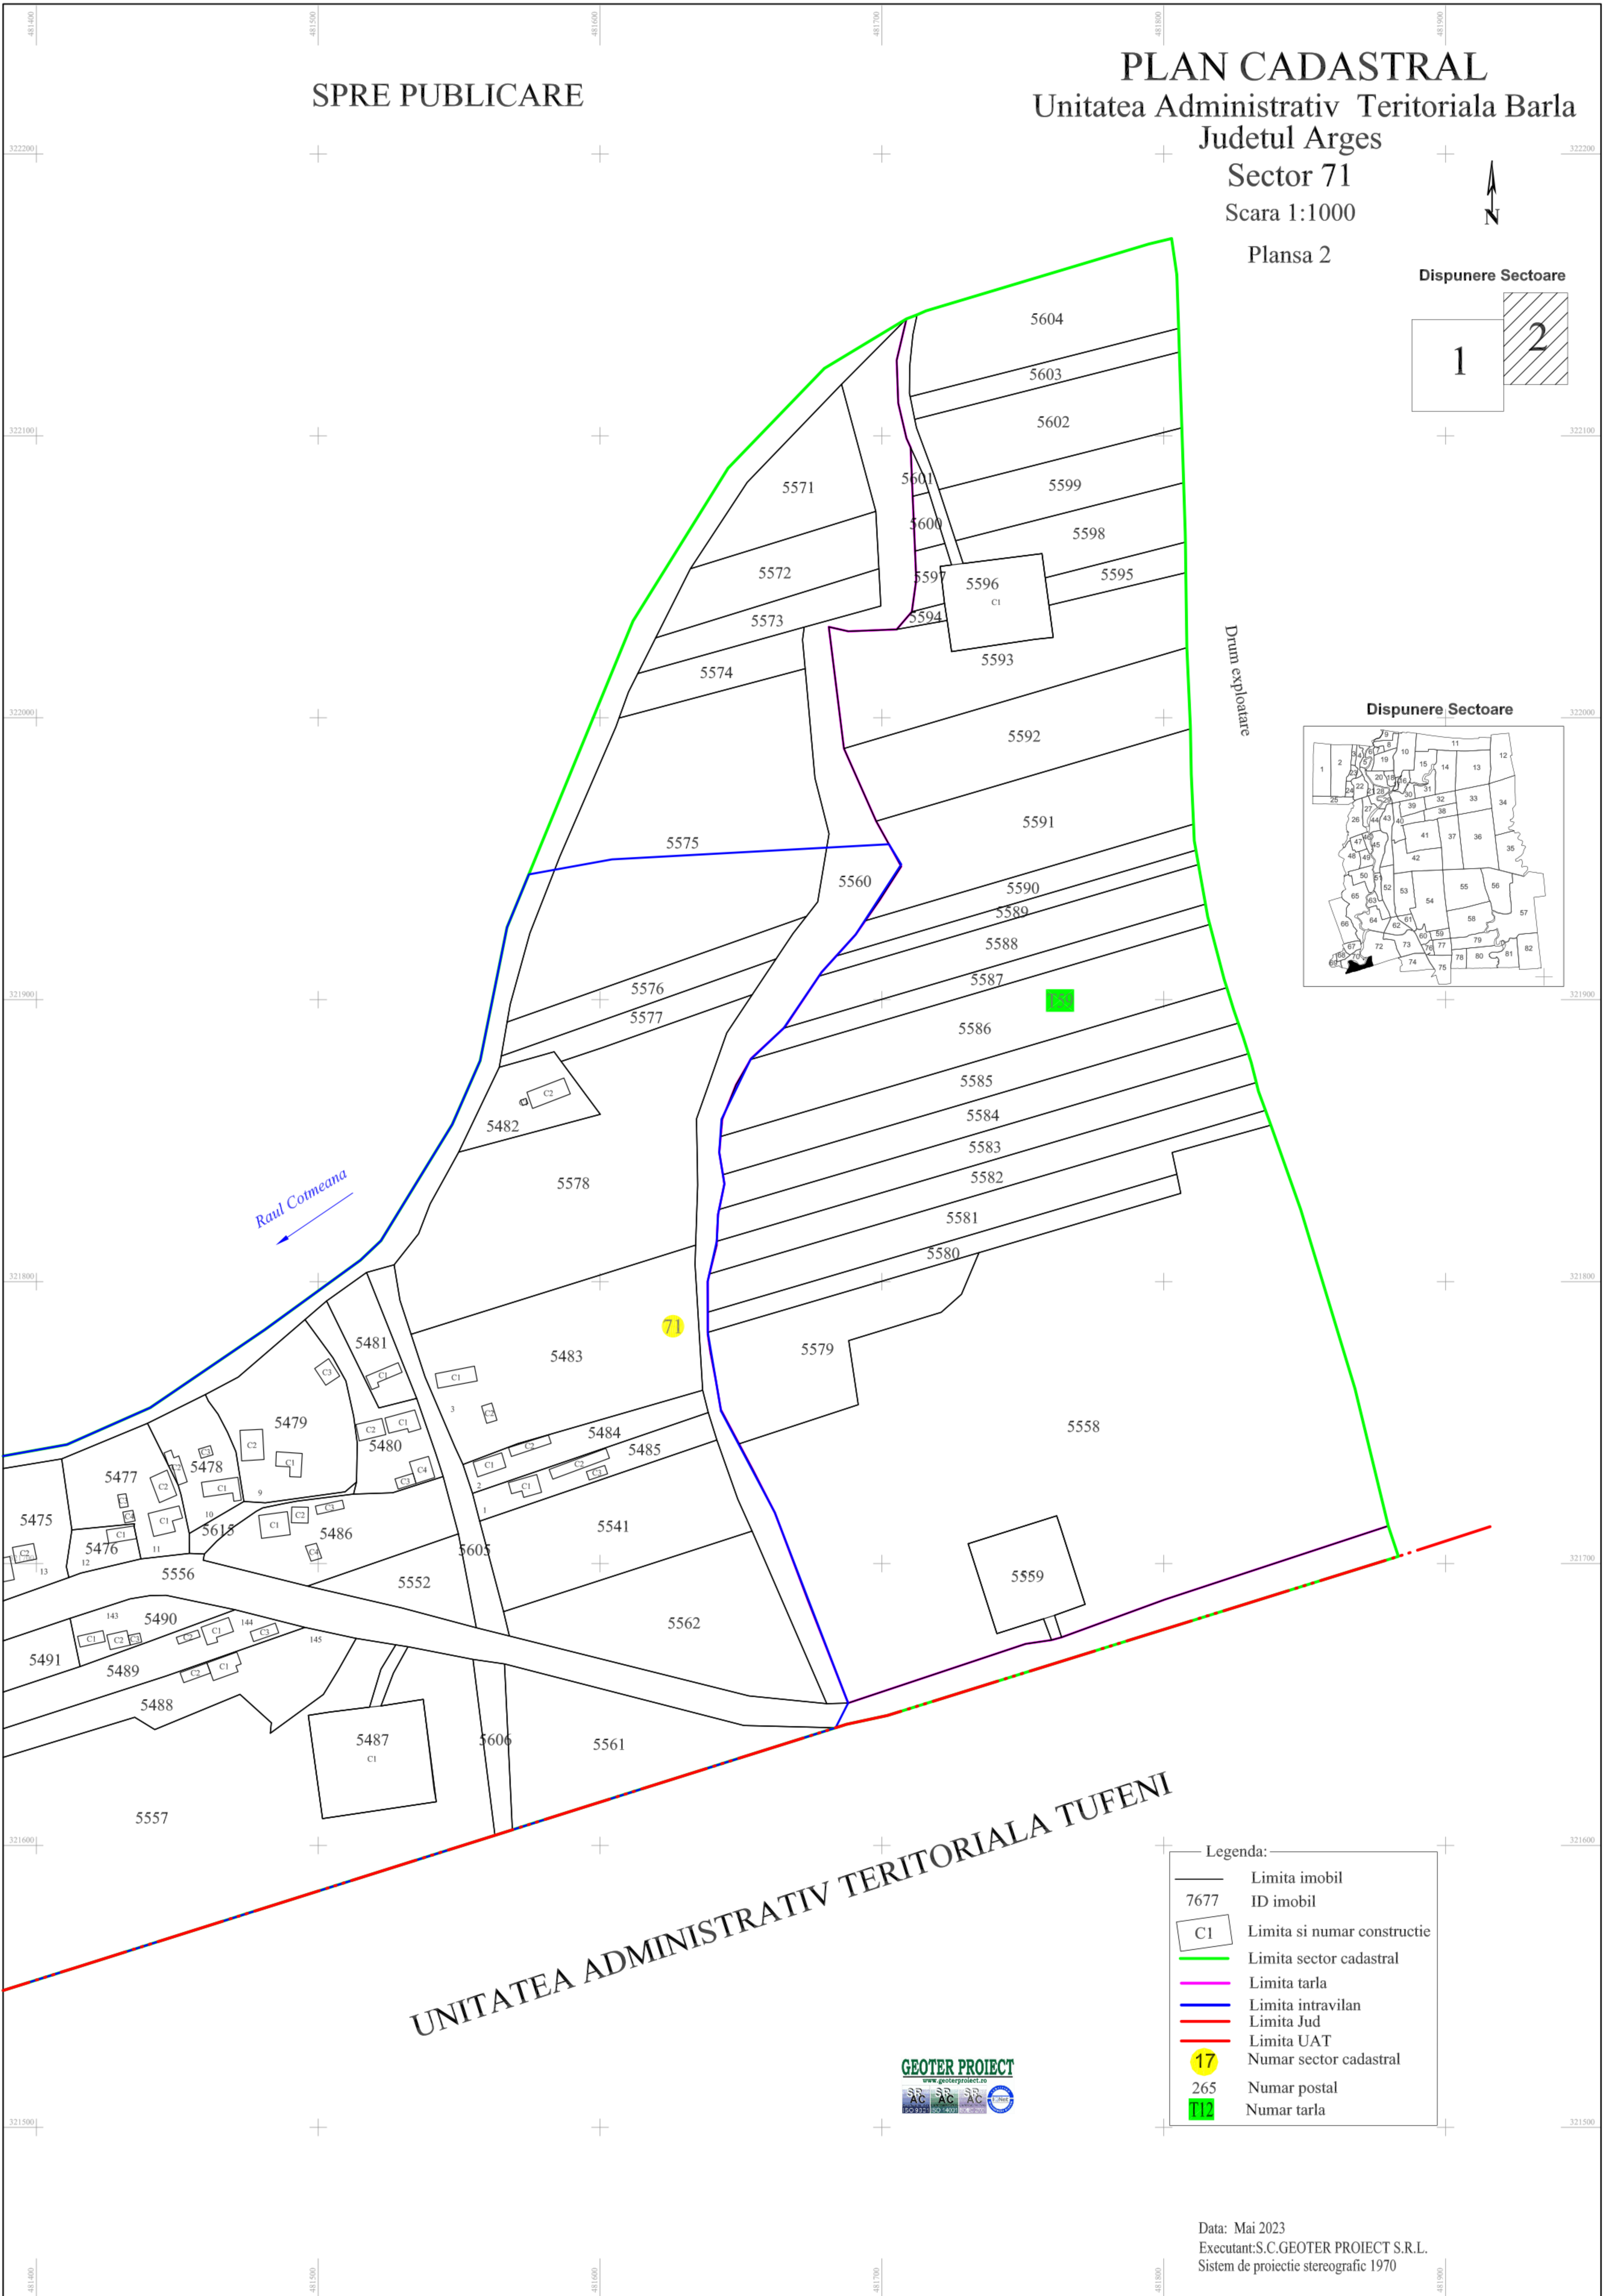

SPRE PUBLICARE

PLAN CADASTRAL

Unitatea Administrativ Teritoriala Barla
Judetul Arges

Sector 71

Scara 1:1000

Plansa 2

Disponere Sectoare

Disponere Sectoare

Data: Mai 2023
Executant: S.C. GEOTER PROIECT S.R.L.
Sistem de proiectie stereografic 1970