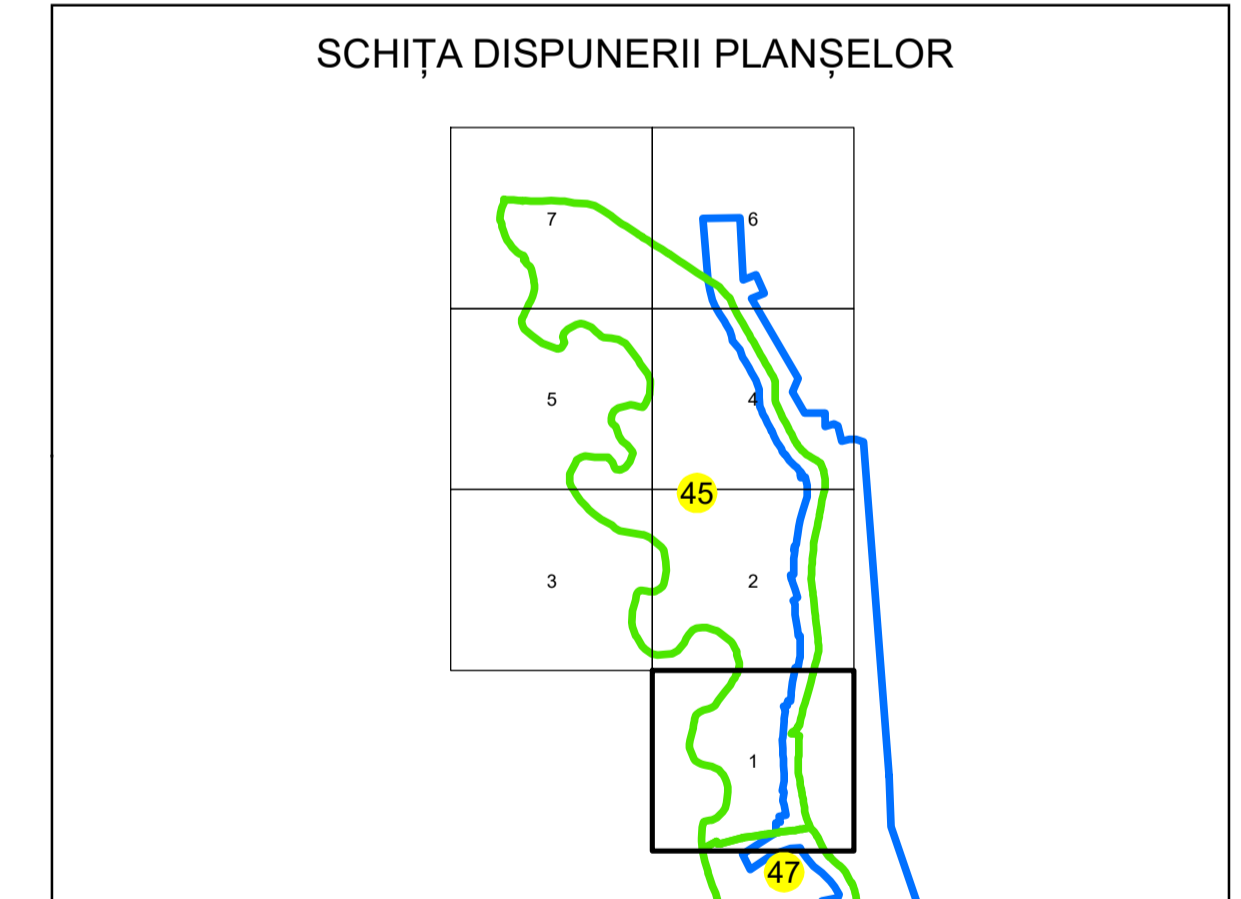

Sistem de proiecție: STEREO 70
Spre publicare

S.C. METROPOLITAN CAD.S.R.L.
12.09.2023
Semnat electronic