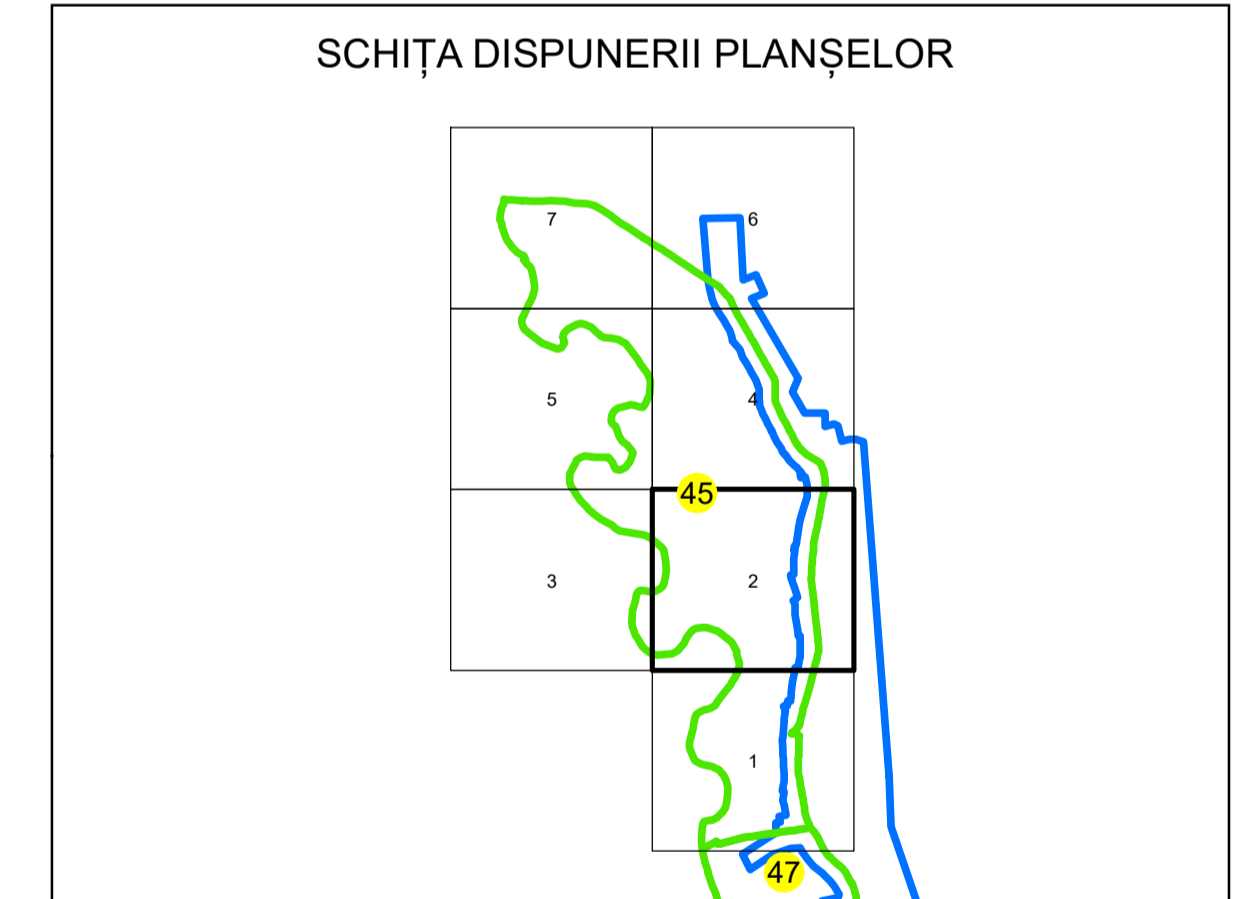

# PLAN CADASTRAL

## UAT: MUȘĂTEȘTI

### JUDEȚUL ARGHEȘ

Sector Cadastral:  
45

Scara 1:1000  
PLANȘA 2

#### LEGENDĂ

- Limită UAT —
- Limită intravilan —
- Limită sector cadastral —
- Limită imobil
- Limită construcții
- Număr sector cadastral 45
- Număr identificator imobil 1054
- Număr poștal 15

Sistem de proiecție: STEREO 70  
Spre publicare