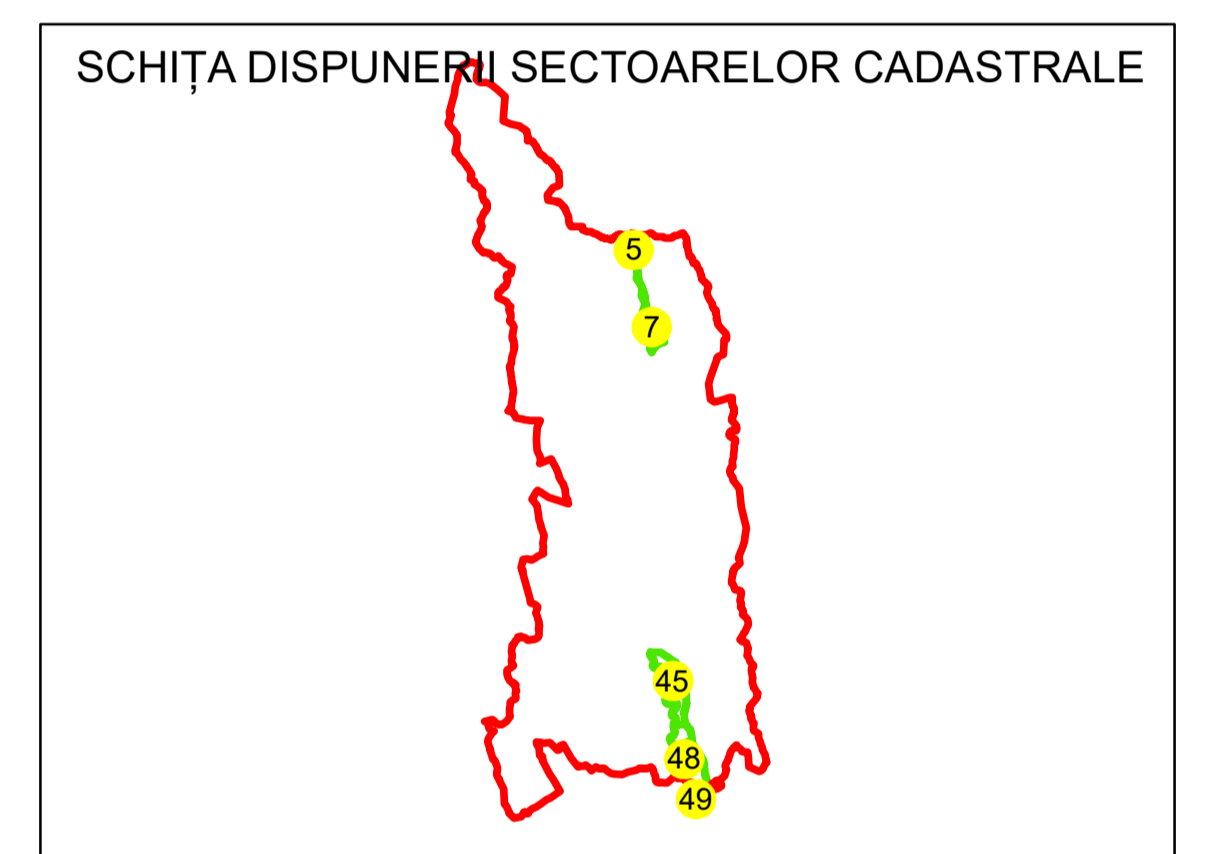

PLAN CADASTRAL

UAT: MUȘĂTEȘTI

JUDEȚUL ARGHEȘ

Sector Cadastral:
45

Scara 1:1000
PLANȘA 2

LEGENDĂ

- Limită UAT —
- Limită intravilan —
- Limită sector cadastral —
- Limită imobil
- Limită construcții
- Număr sector cadastral 45
- Număr identificator imobil 1054
- Număr poștal 15