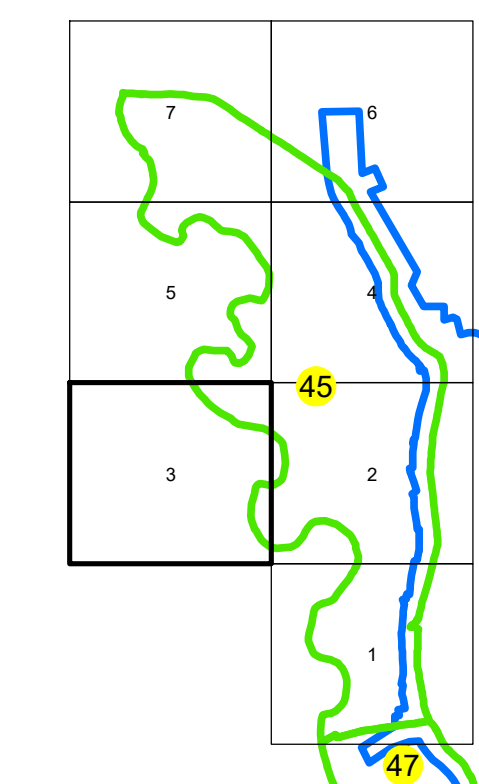

SCHIȚA DISPUNERII PLANȘELOR

Sistem de proiecție: STEREO 70

Spre publicare

S.C. METROPOLITAN CAD.S.R.L.
12.09.2023
Semnat electronic