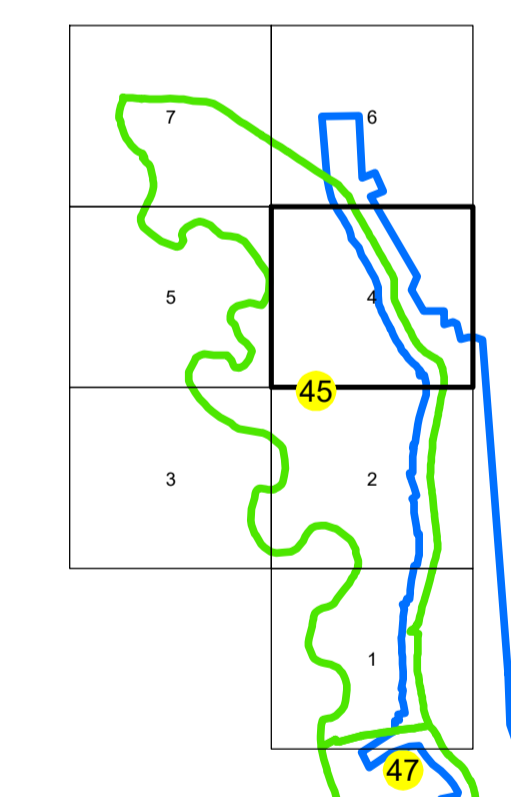

SCHIȚA DISPUNERII PLANȘELOR

Sistem de proiecție: STEREO 70

Spre publicare

S.C. METROPOLITAN
CAD S.R.L.
12.09.2023
Semnat electronic