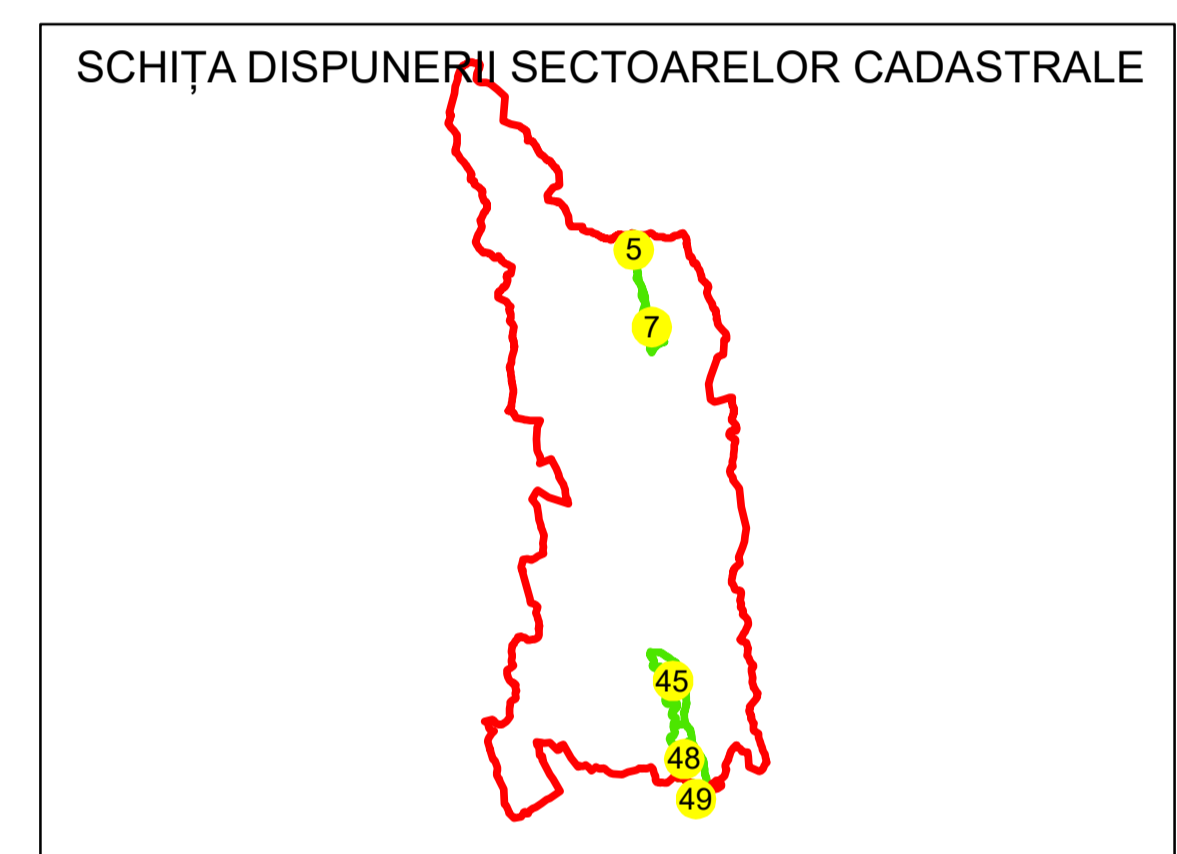

PLAN CADASTRAL UAT: MUȘĂTEȘTI JUDEȚUL ARGHEȘ

Sector Cadastral:
45

Scara 1:1000
PLANȘA 5

LEGENDĂ

- Limită UAT 
- Limită intravilan 
- Limită sector cadastral 
- Limită imobil 
- Limită construcții 
- Număr sector cadastral **45**
- Număr identificator imobil 246
- Număr poștal 

Sistem de proiecție: STEREO 70
Spre publicare

S.C. METROPOLITAN
CAD S.R.L.
12.09.2023
Semnat electronic