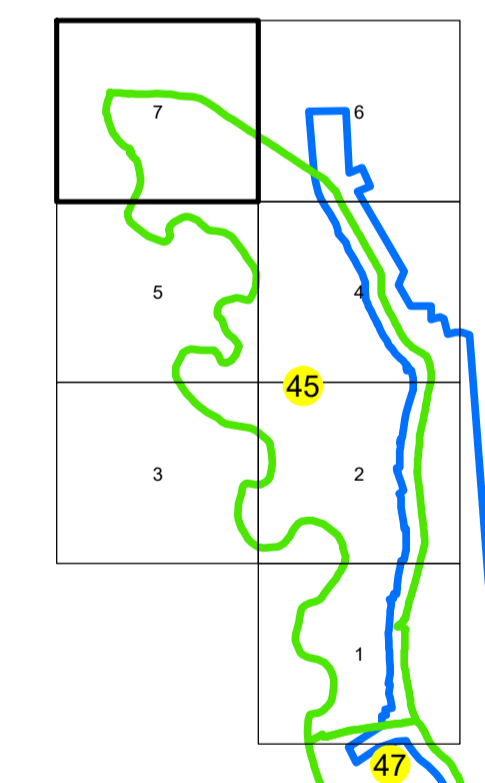

SCHIȚA DISPUNERII PLANȘELOR

Sistem de proiecție: STEREO 70

Spre publicare

S.C. METROPOLITAN
CAD.S.R.L.
12.09.2023
Semnat electronic